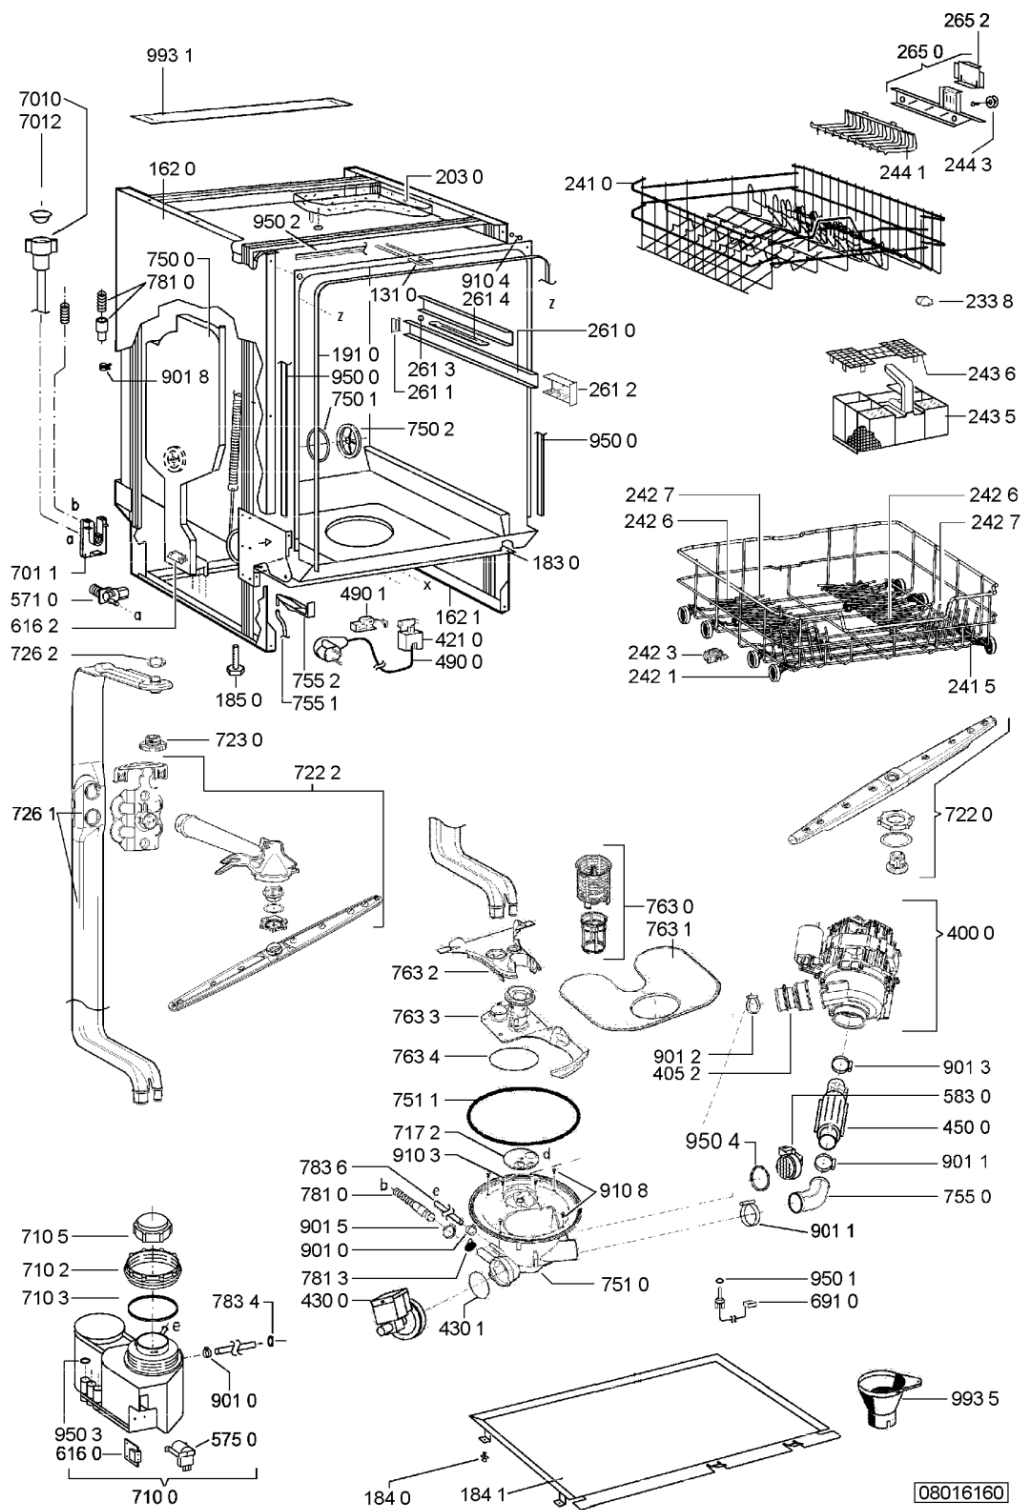

WHR23969

Tavole