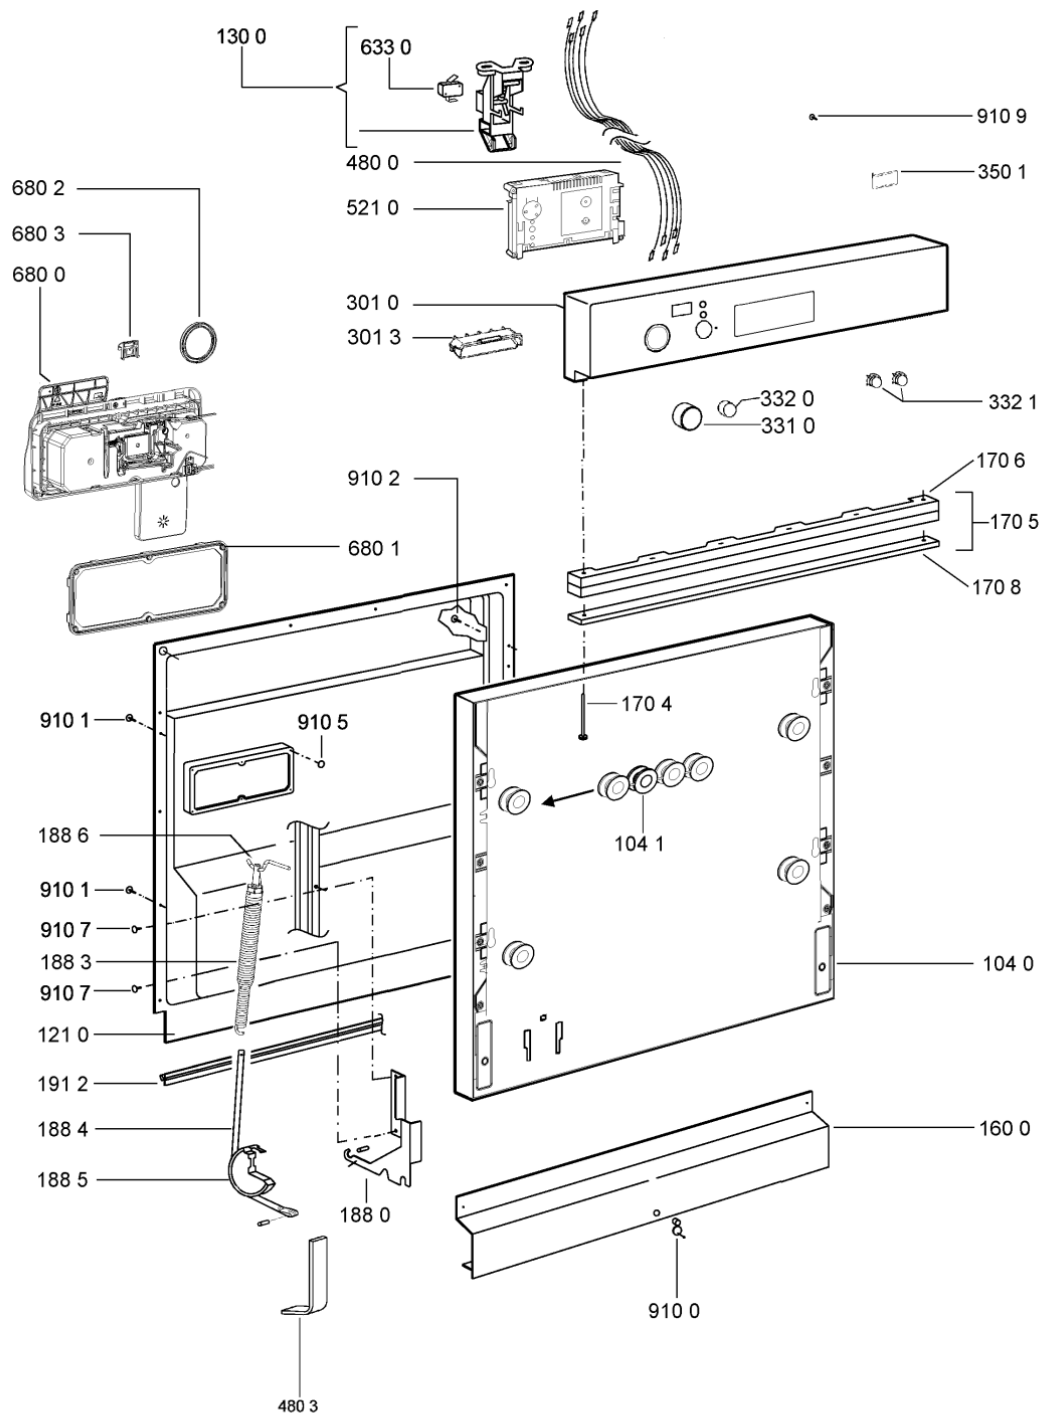

9935	480140102426 (C00323848)	1 x 481010604844 (C00324988)	imbuto, salt, t/p softener
999	C00564069		caratt. tecniche whp
999	C00564038		schema funzionale whp
999	C00347970		testprogram whp
999	C00347973		codici errore whp
999	C00347946		tabella elettronica whp

WHR23976

Tavole

08016162