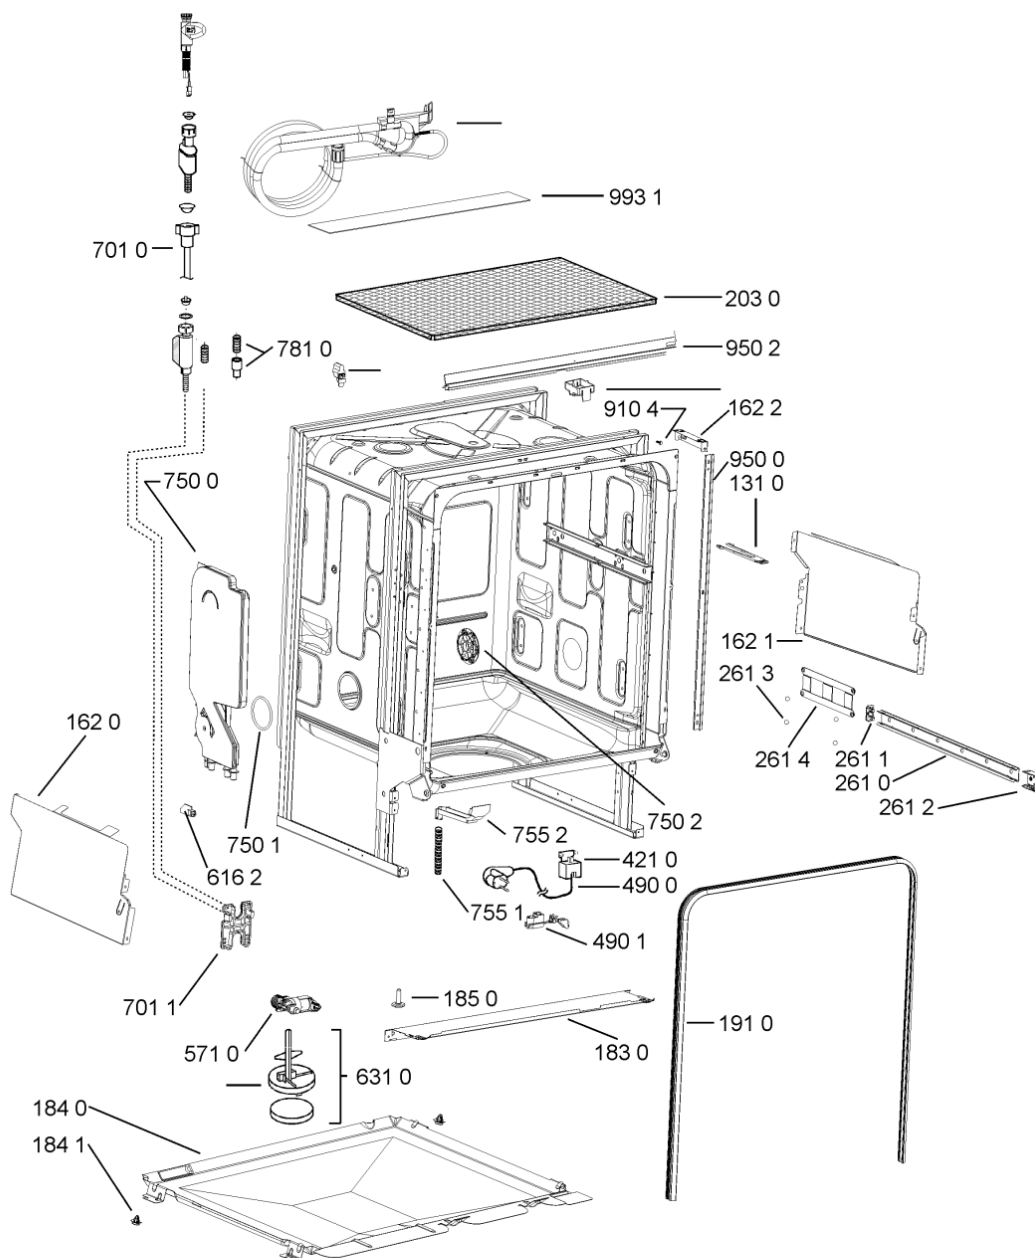

999	C00347415	testprogram whp
999	C00347411	schema funzionale whp
999	C00564899	caratt. tecniche whp

WHR18937

Tavole

400010464353

WHR18937

Lista

Ricambi

Rif.	Cod.Ricam	Dal S/N	Al S/N	Sostituto	Descrizione	Notizia	Codice
1040	481010465798 (C00317882)			1 x 481010671571 (C00316120)	porta esterna bi		
1041	481240449876 (C00314206)				staffa fiss. pannello		
1042	481240448633 (C00314190)				staffa aggancio pannello		
1054	481072900781 (C00325567)				dima foratura atlantic non mostrado		
1210	480140102018 (C00313440)				controporta atlantic		
1300	481010380263 (C00313027)			1 x 481010792430 (C00376319)	ganc.port.movib atlantic		
1310	480140102029 (C00311332)			1 x 481010796804 (C00378791)	aggancio, bloccare		
1600	481244089138 (C00328410)				zoccolo (lamiera)		
1620	481010438127 (C00324310)				pannello later. sinistro		
1621	481010438138 (C00324311)				pannello later. destro		
1622	481072629081 (C00325550)				gancio fiss. doppio		
1830	481010475355 (C00324542)				traversa		
1840	481244011463 (C00317159)				base raccoglig. raccogligocce		
1841	481240118402 (C00317898)				supporto base raccoglig.		
1850	481250518418 (C00311544)				piedino regolabile		
1880	481231019244 (C00313635)			1 x 481010517344 (C00314205)	cerniera		