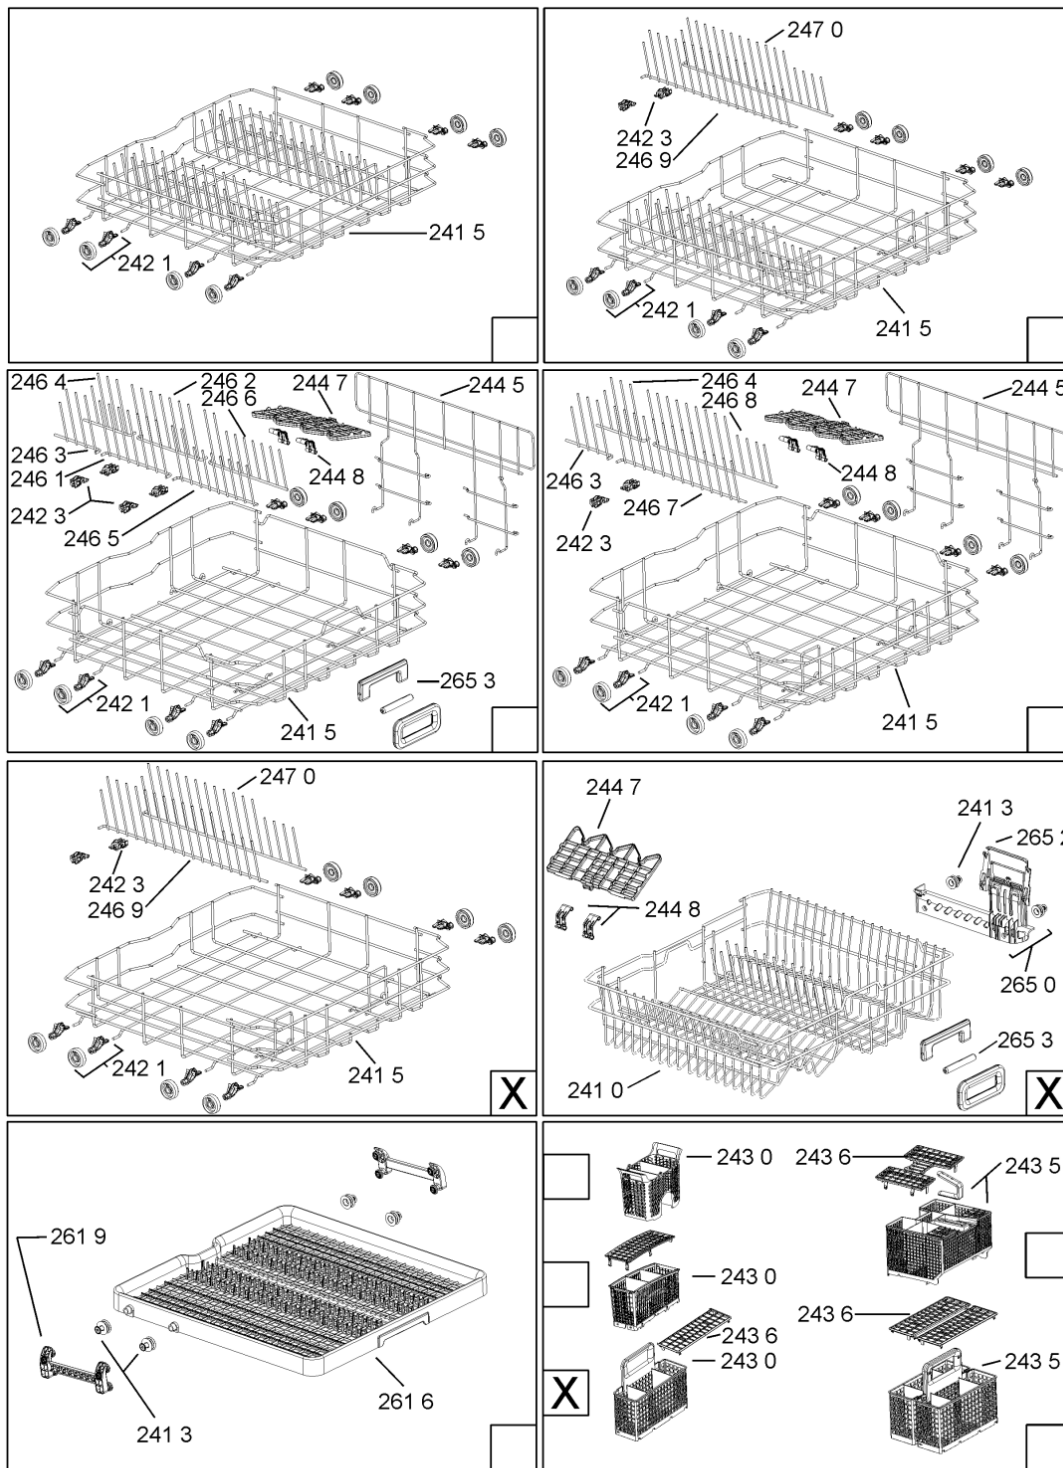

WHR10707

Tavole

400010505646