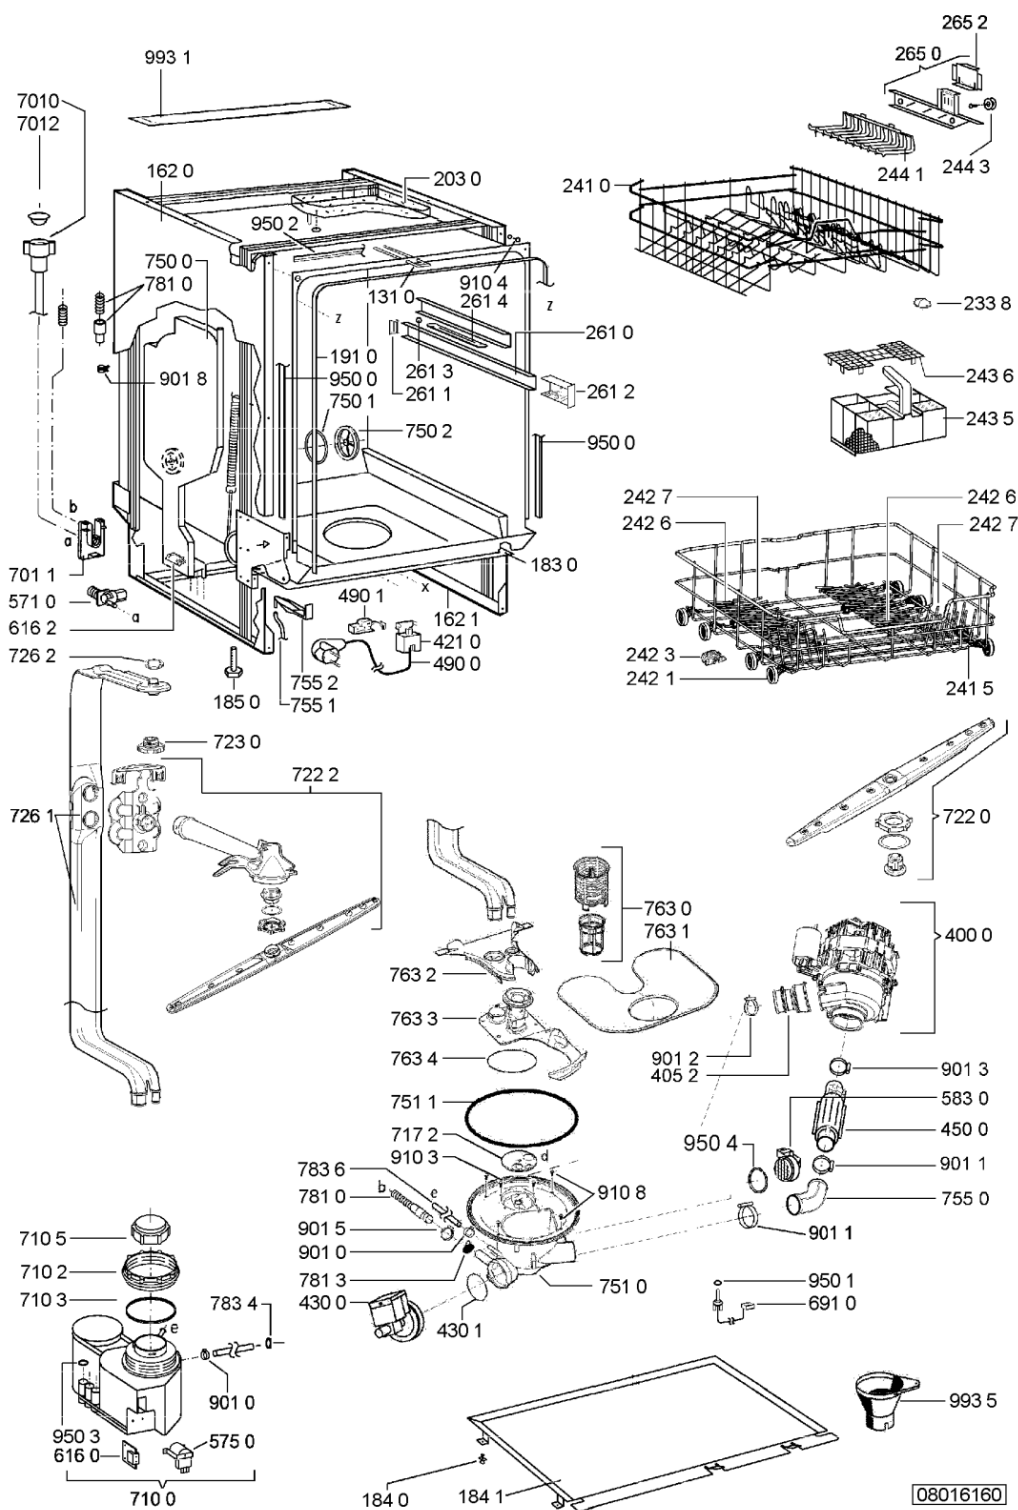

WHR23969

Tavole