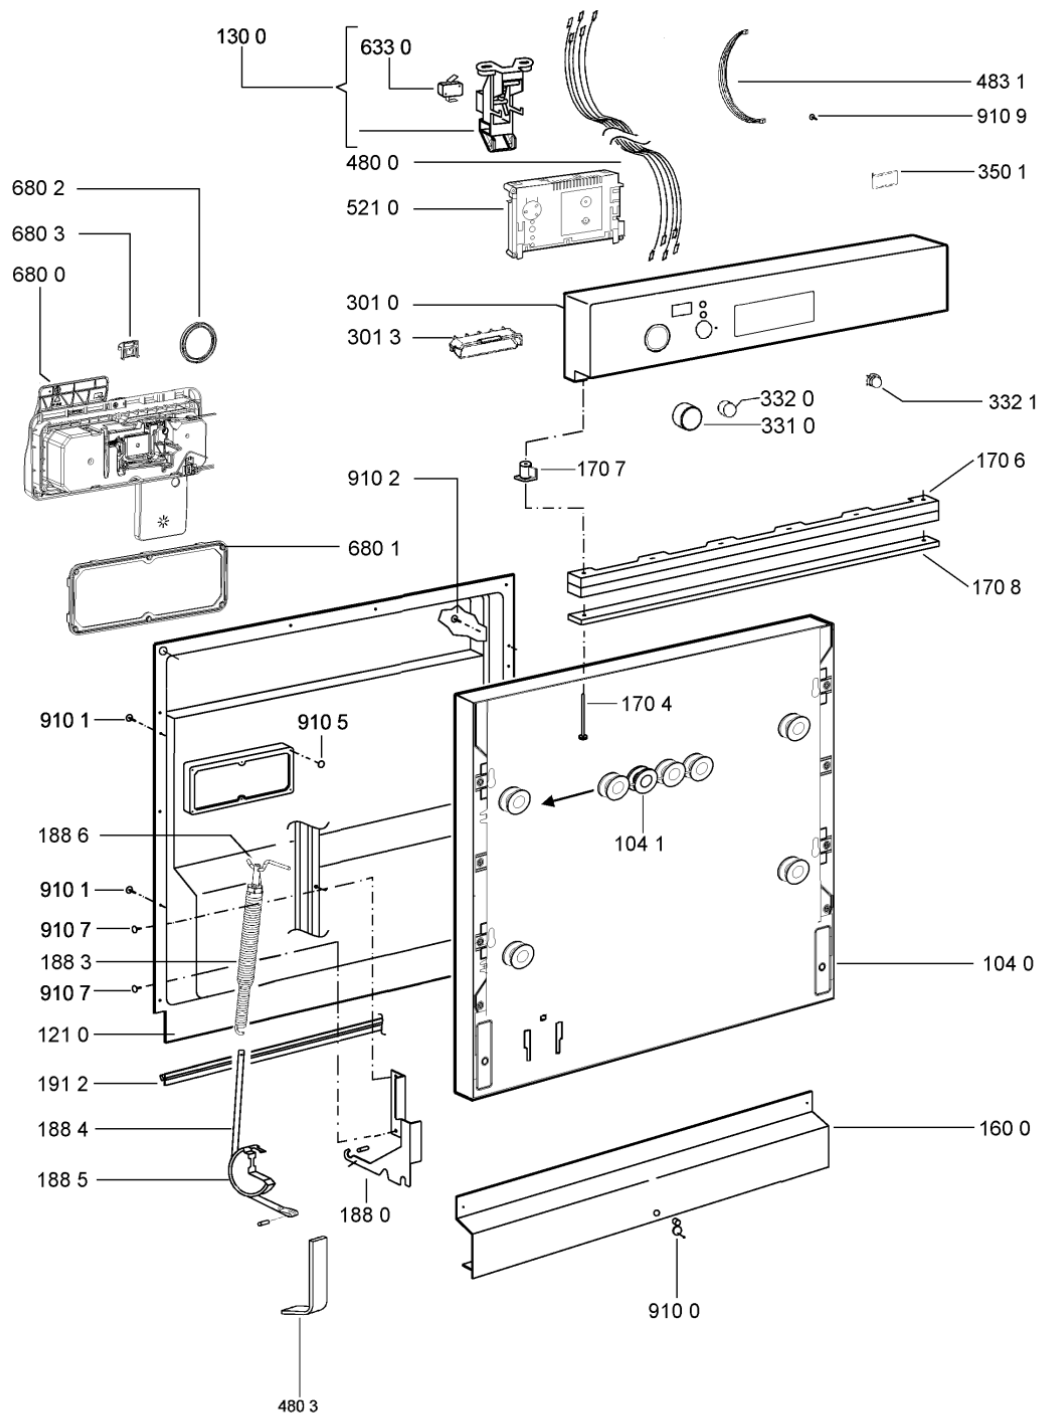

9503	481253058093 (C00312677)	1 x 480140102389 (C00313077)	guarnizione camera acq sk 5199 01 4
9504	481246668503 (C00319745)		guarnizione inter.memb
9931	481246678388 (C00319875)		foglio protezione vapori
9935	480140102426 (C00323848)	1 x 481010604844 (C00324988)	imbuto, salt, t/p softener
999	C00347973		codici errore whp
999	C00347970		testprogram whp
999	C00564037		caratt. tecniche whp
999	C00564038		schema funzionale whp
999	C00347946		tabella elettronica whp

WHR23970

Tavole

08016161