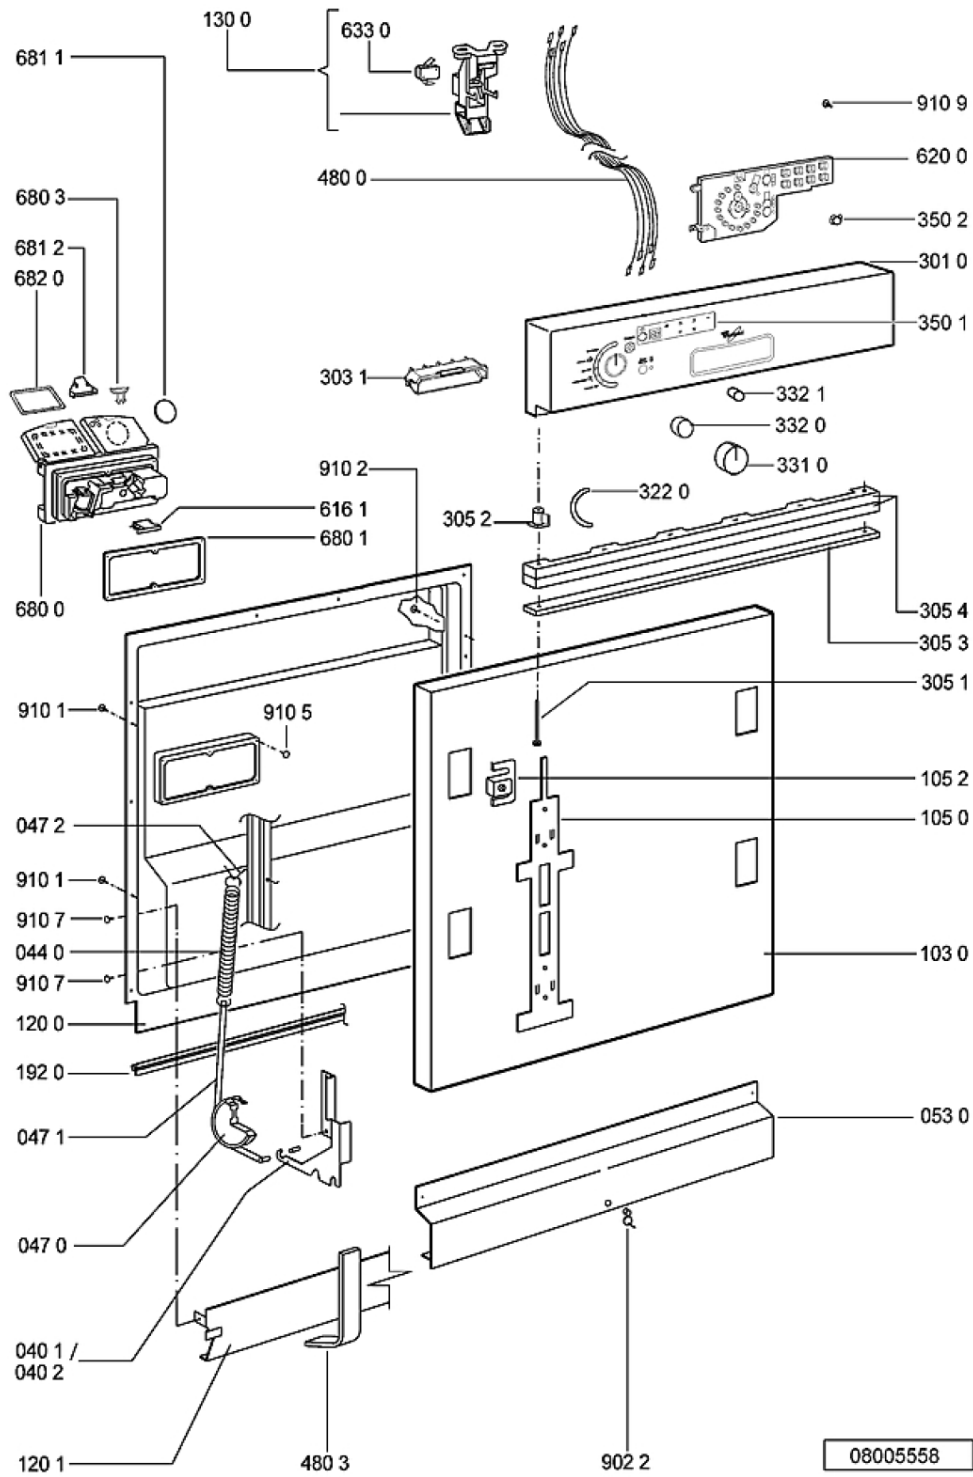

WHR72727

Tavole

08005558