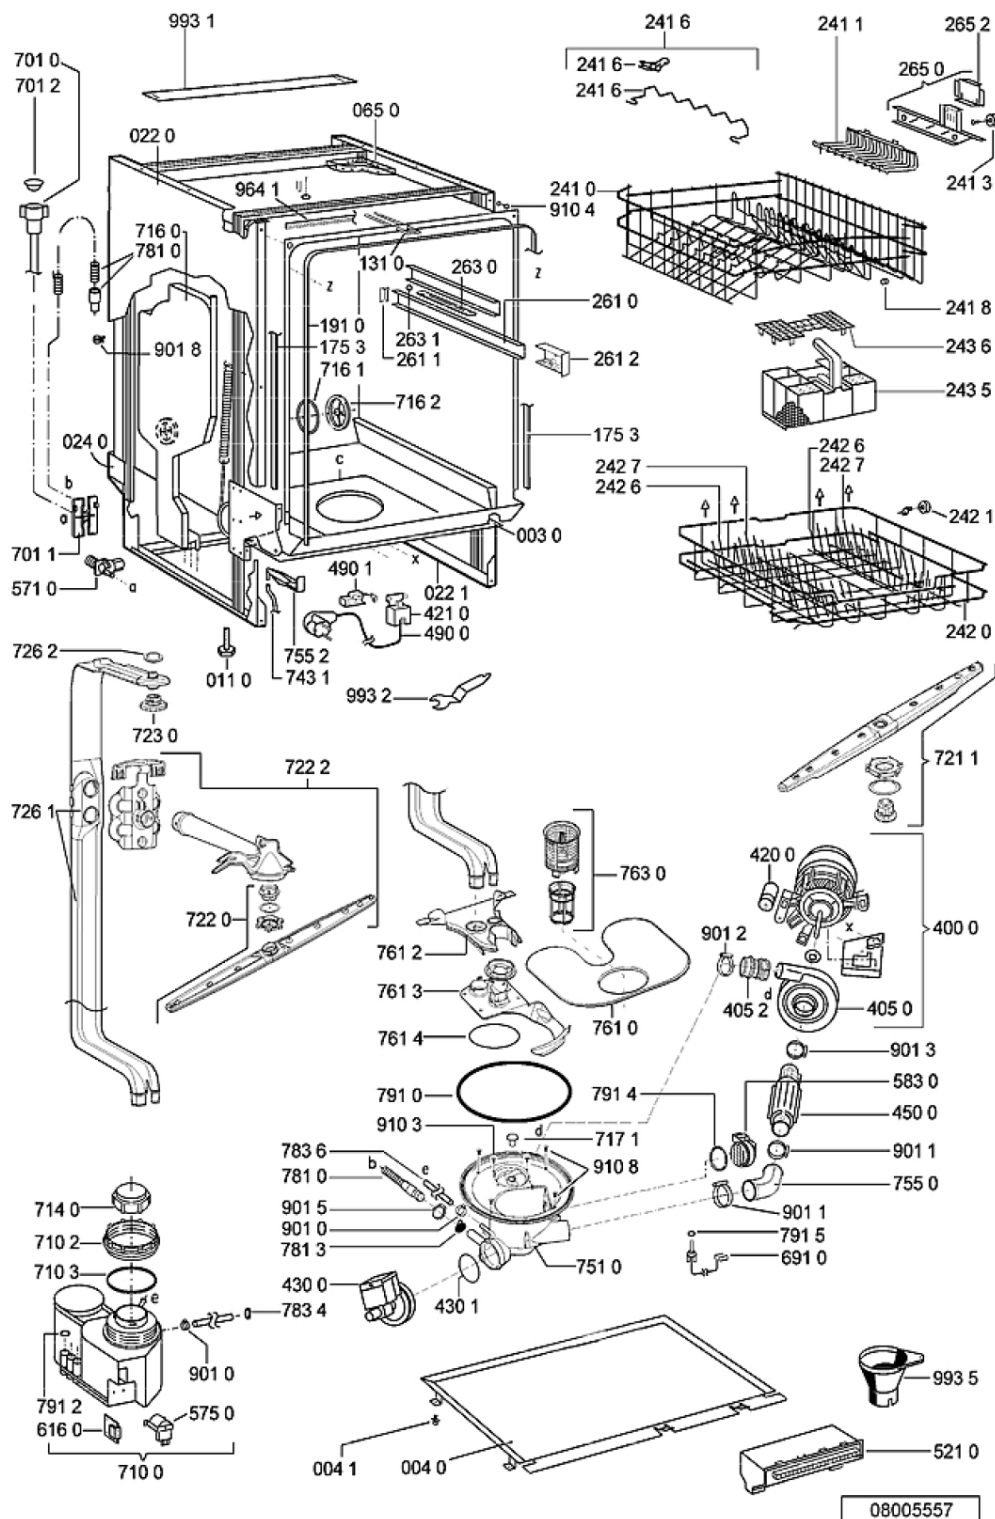

WHR72726

Tavole