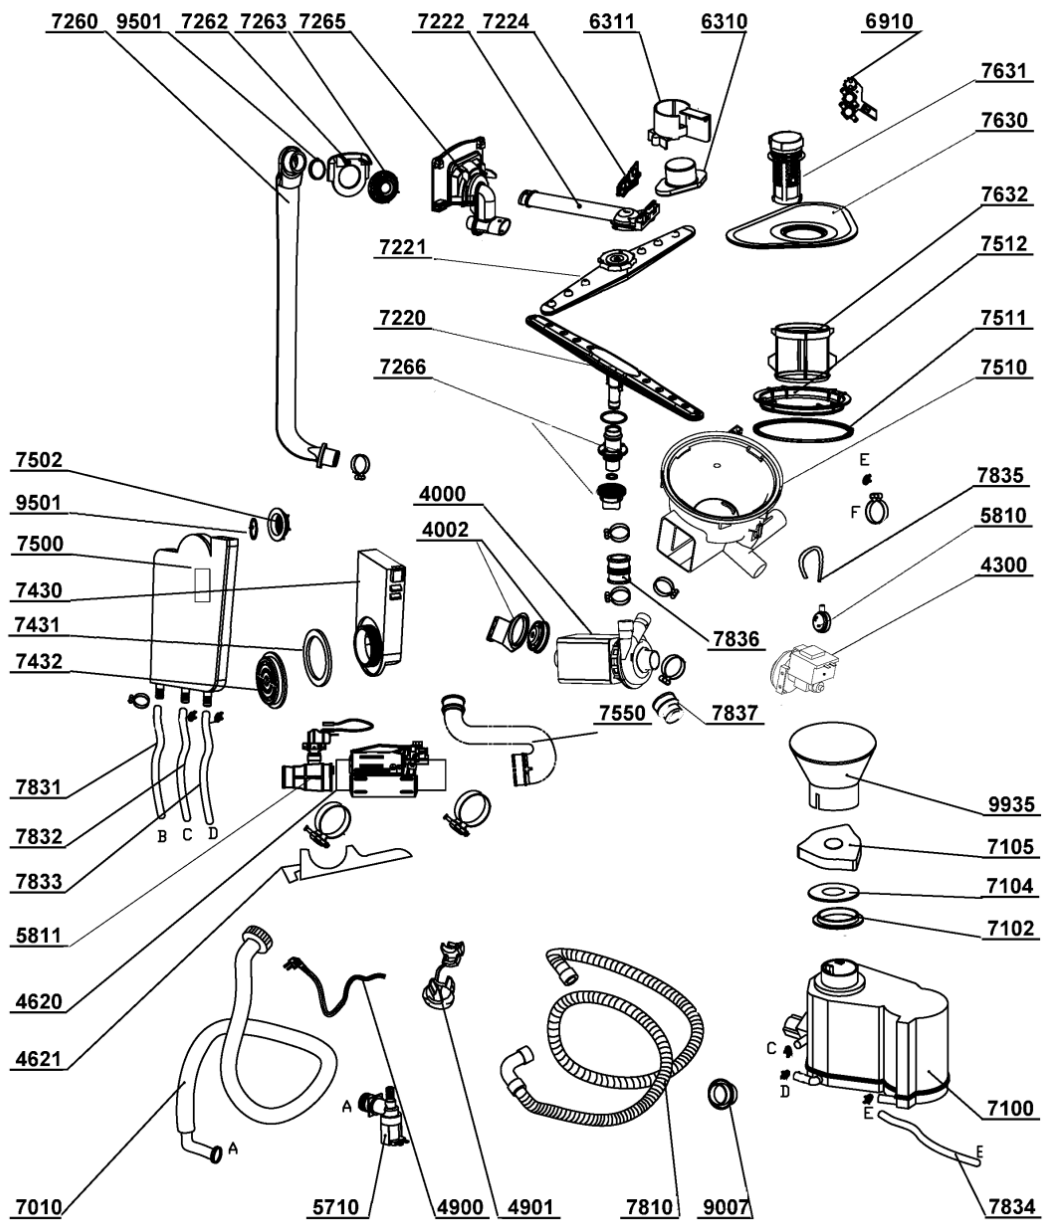

WHR08054

Lista

Ricambi

Rif.	Cod.Ricam	Dal S/N	Al S/N	Sostituto	Descrizione	Notizia	Codice
9041	480140101187 (C00394638)				vite guaina		
9042	480140101088 (C00322685)				guaina coperchio		
9101	480140101124 (C00322700)				staffa bi		
9102	480140101024 (C00322664)				vite galleggiante st2.9x22		
9103	480140101125 (C00322701)				distanziale vi.		
9501	480140101011 (C00316570)				guarniz.anello		
9931	480140101117 (C00322696)				cucchiaio		
9932	480140101133 (C00322704)				bicchiere risciacquatura		
9933	480140101132 (C00319360)				vaschetta det.		
9935	480140101031 (C00322667)				sale imbuto		
9990	480140102751 (C00323867)			1 x 482000097068 (C00514068)	staffa set		

WHR08056

Tavole

08007724

WHR08056

Lista

Ricambi

Rif.	Cod.Ricam	Dal S/N	Al S/N	Sostituto	Descrizione	Notizia	Codice
1040	480140102345 (C00394723)				porta esterna		
1210	480140101065 (C00322680)				controporta fd/bi		
1300	482000001602 (C00331699)			1 x 482000095589 (C00507760)	ganc.port.movib		
1310	480140102335 (C00315113)			1 x 480140101099 (C00314690)	serratura agg.		
1311	480140101098 (C00314965)			1 x 482000003736 (C00318420)	supporto serratura agg.		
1600	482000001609 (C00331703)				zoccolo davanti		
1605	480140101101 (C00322690)				traversa		
1610	480140102334 (C00323834)				traversa		
1612	480140101115 (C00322694)				traversa		
1613	480140101116 (C00322695)				traversa		
1620	480140101479 (C00322750)				fianco bi sinistro		
1621	480140101484 (C00322751)				fianco bi destro		
1701	480140101064 (C00322679)				profilato trem. porta		
1830	480140101073 (C00322682)				traversa		
1840	480140102336 (C00323835)				base raccogli.		
1850	482000001612 (C00331706)			1 x 480140101127 (C00322702)	piedino davanti		