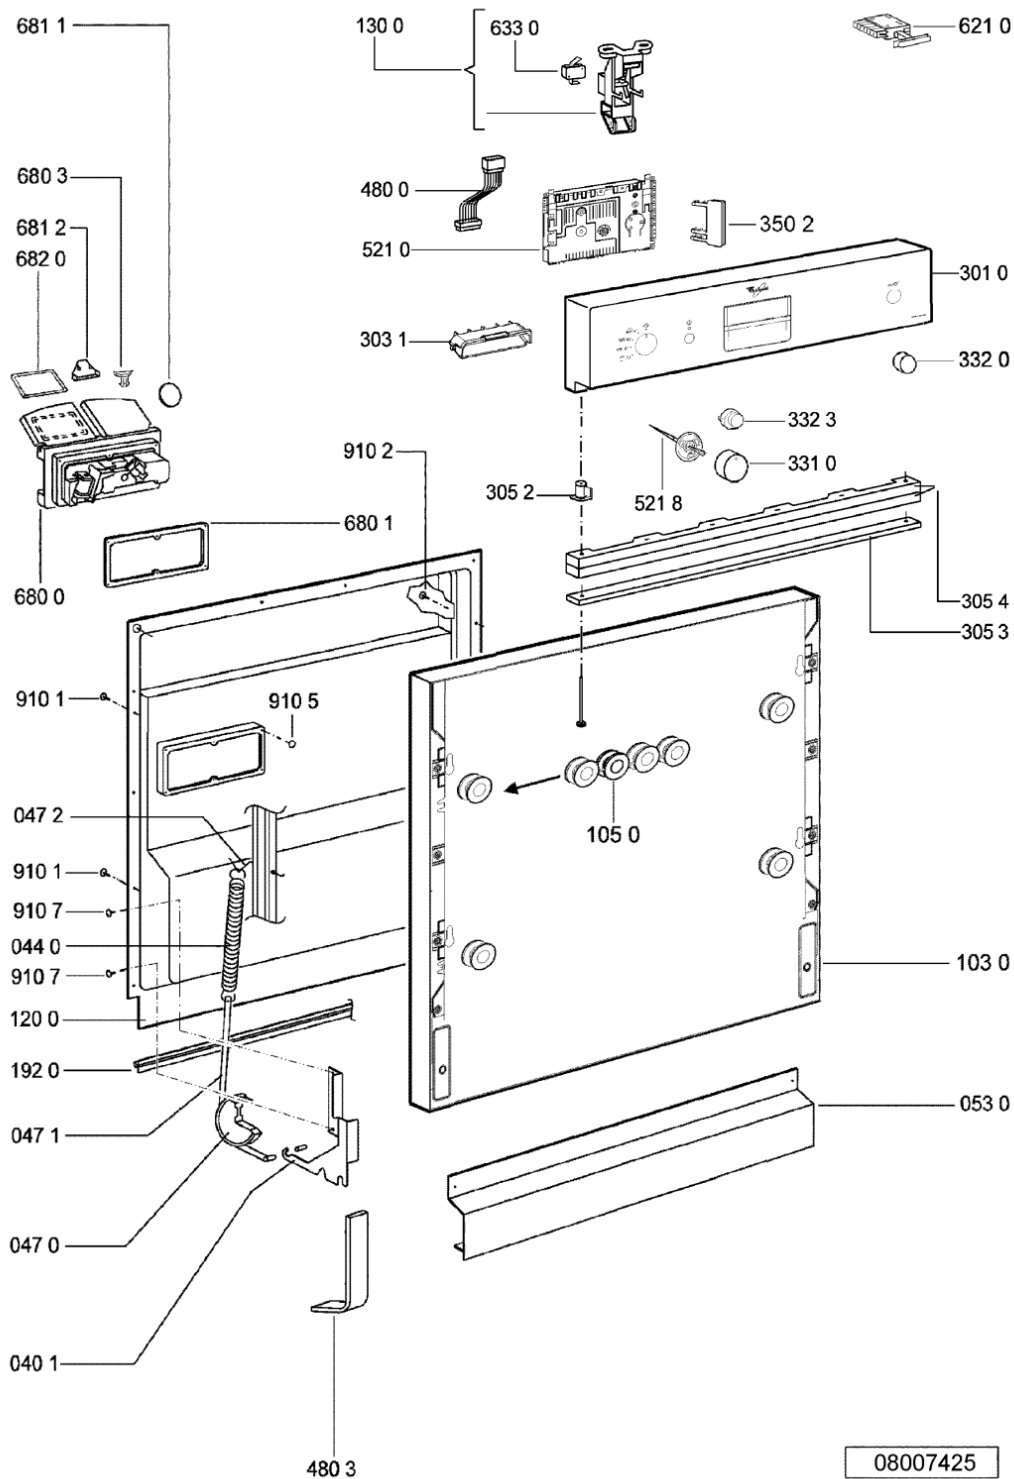

WHR24297

Tavole

08007425