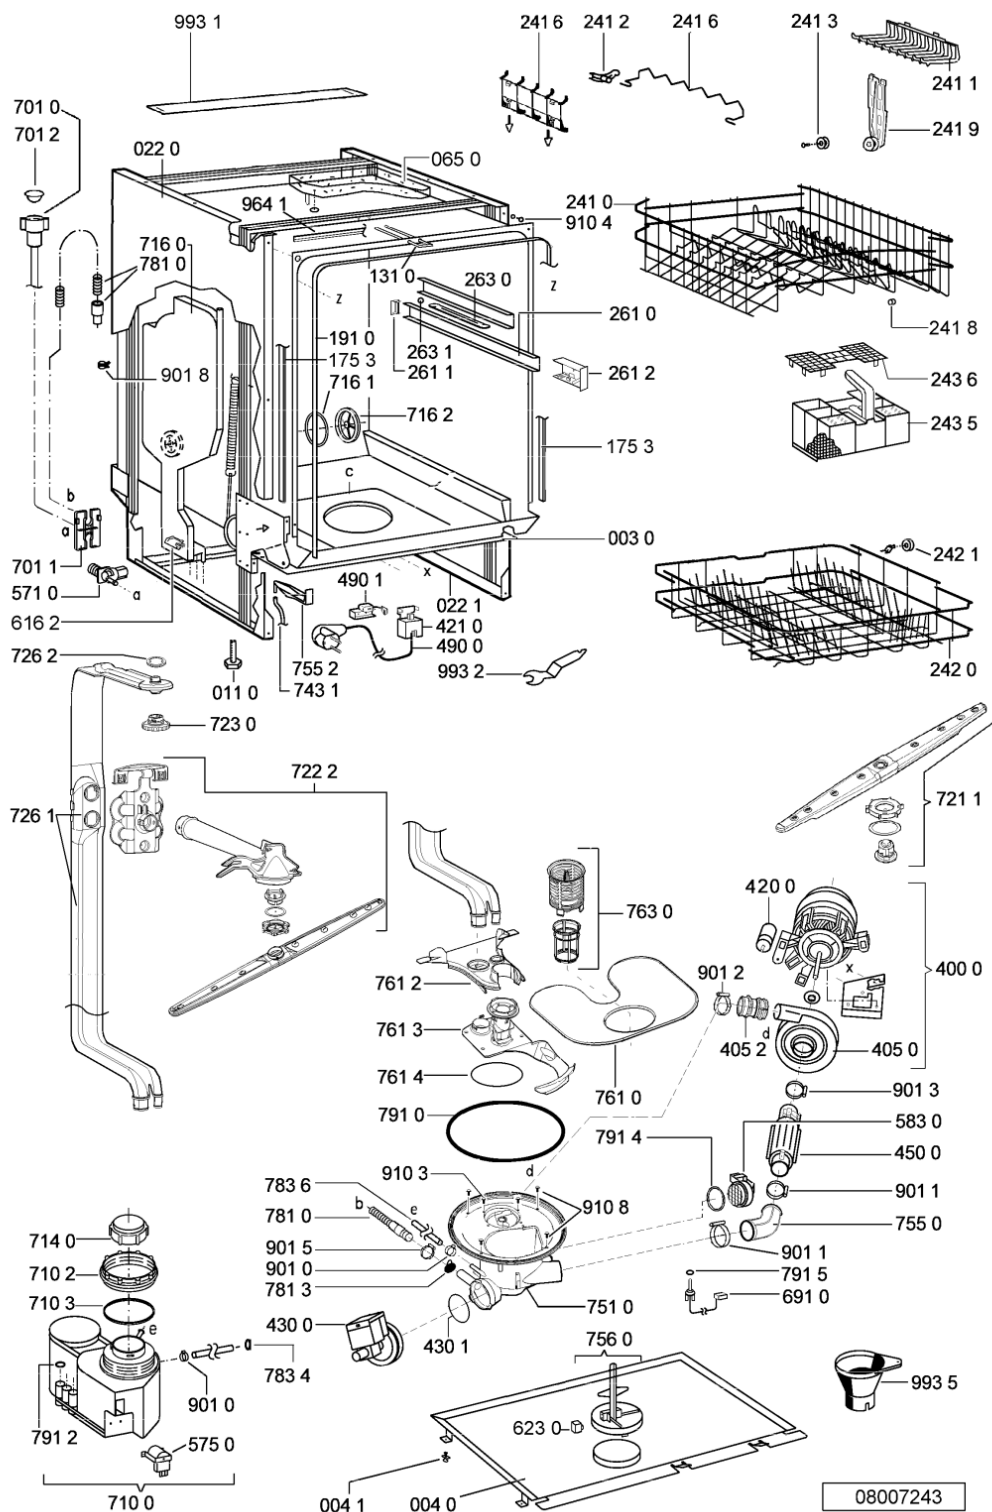

WHR24295

Tavole