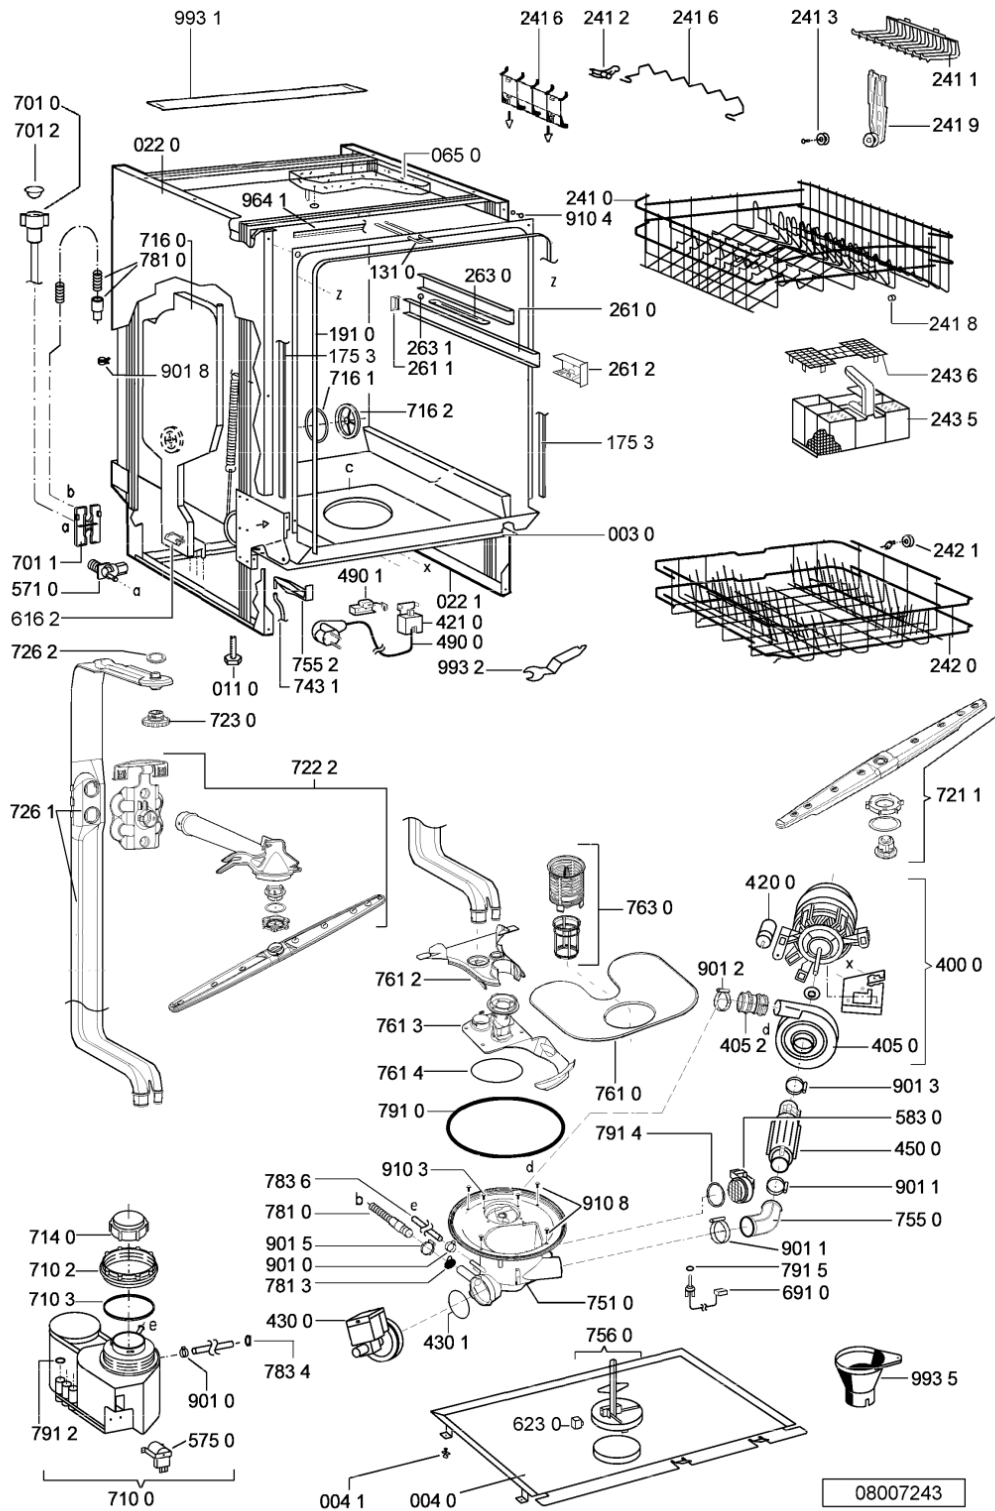

WHR24295

Tavole