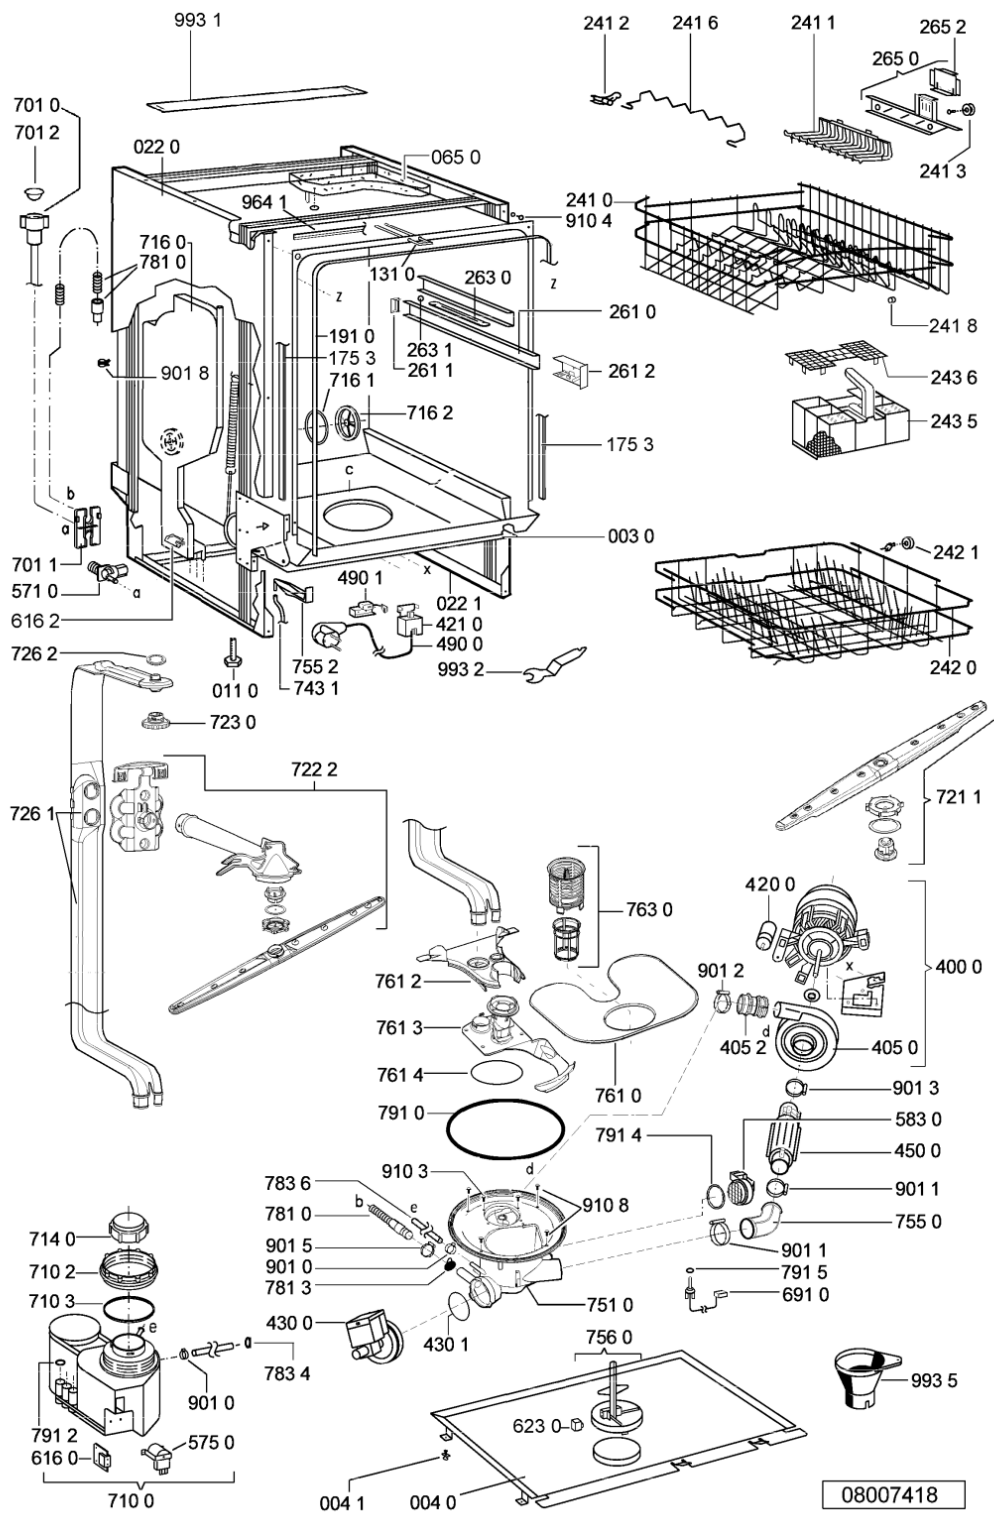

08007418

WHR24309

Lista

Ricambi

Rif.	Cod.Ricam	Dal S/N	Al S/N	Sostituto	Descrizione	Notizia	Codice
003 0	481244011455 (C00328008)				traversa ant vasca		
004 0	481244011463 (C00317159)				base raccoglig. raccogliocce		
004 1	481240118402 (C00317898)				supporto base raccoglig.		
011 0	481250518418 (C00311544)				piedino regolabile		
022 0	481244011477 (C00328015)			1 x 481244011467 (C00316509)	fianco		
022 1	481244011476 (C00328014)			1 x 481244011466 (C00316507)	fianco destro		
040 1	481231019244 (C00313635)			1 x 481010517344 (C00314205)	cerniera		
044 0	481249238362 (C00311639)				molla tensione porta		
047 0	481240448746 (C00311044)				blocchetto frizione porta		
047 1	481240118707 (C00311072)				banda scorrimento		
047 2	481240468023 (C00311951)				aggancio molla porta		
053 0	481244089138 (C00328410)				zoccolo (lamiera)		
065 0	481246648051 (C00330893)				isolante vasca		
103 0	481244011746 (C00328086)			1 x 481010671571 (C00316120)	porta da incasso		
105 0	481240449876 (C00314206)				staffa fiss. pannello		
105 4	481231058117 (C00313673)				dima foratura fd n.sh.		