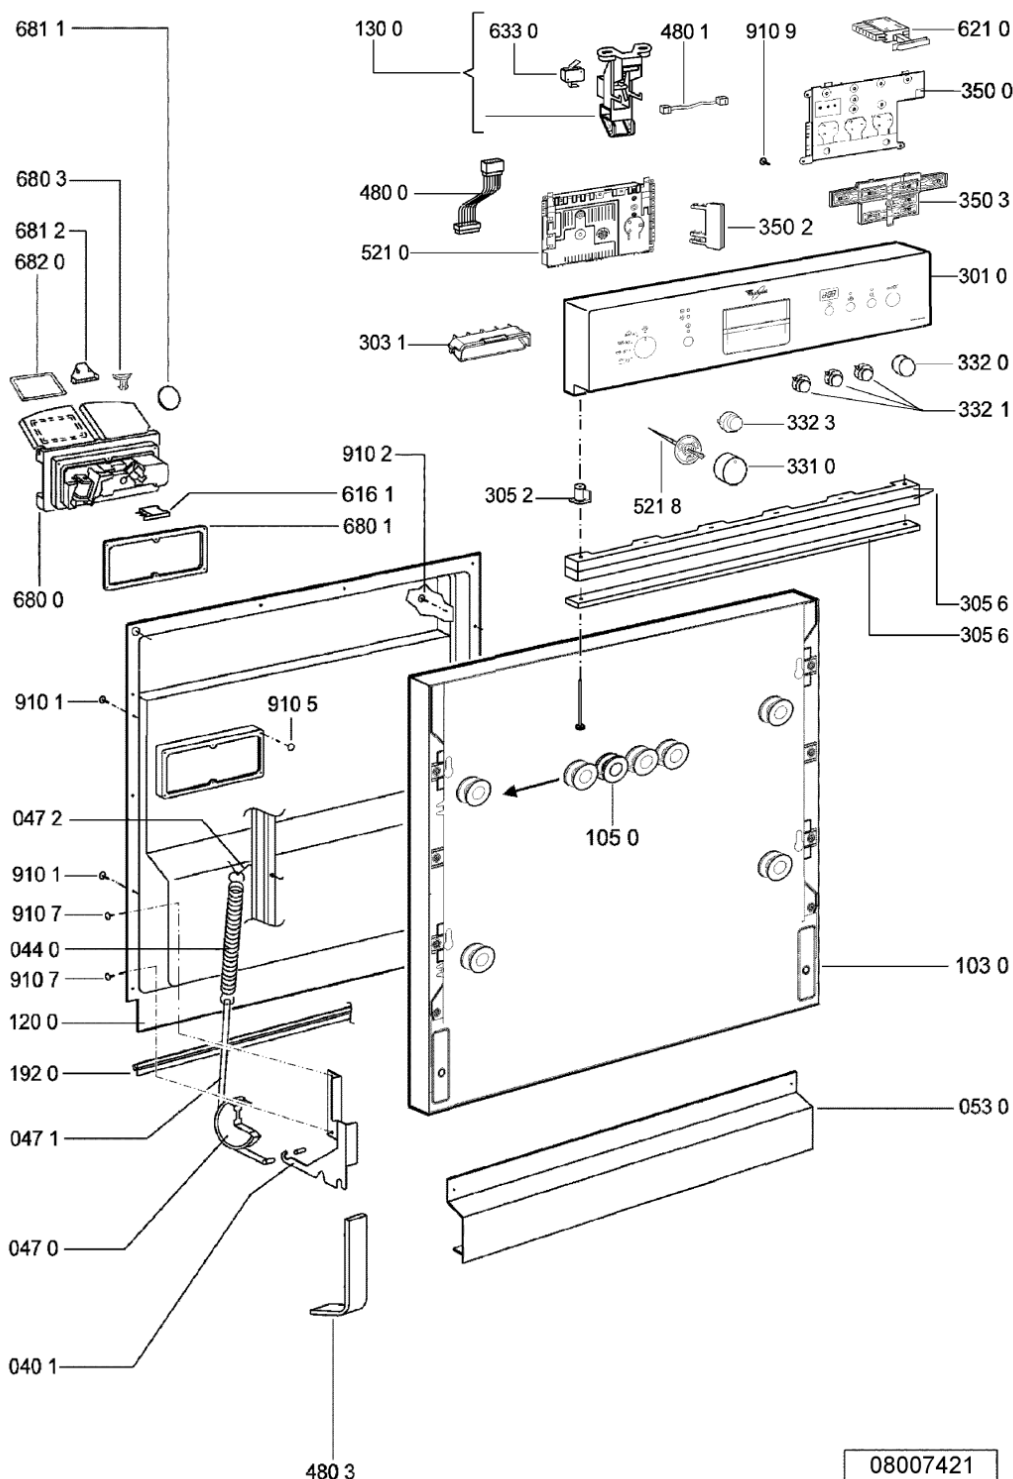

WHR24309

Lista

Ricambi

Rif.	Cod.Ricam	Dal S/N	Al S/N	Sostituto	Descrizione	Notizia	Codice
999	C00657994				caratt. tecniche whp		
999	C00347946				tabella elettronica whp		

WHR53045

Tavole