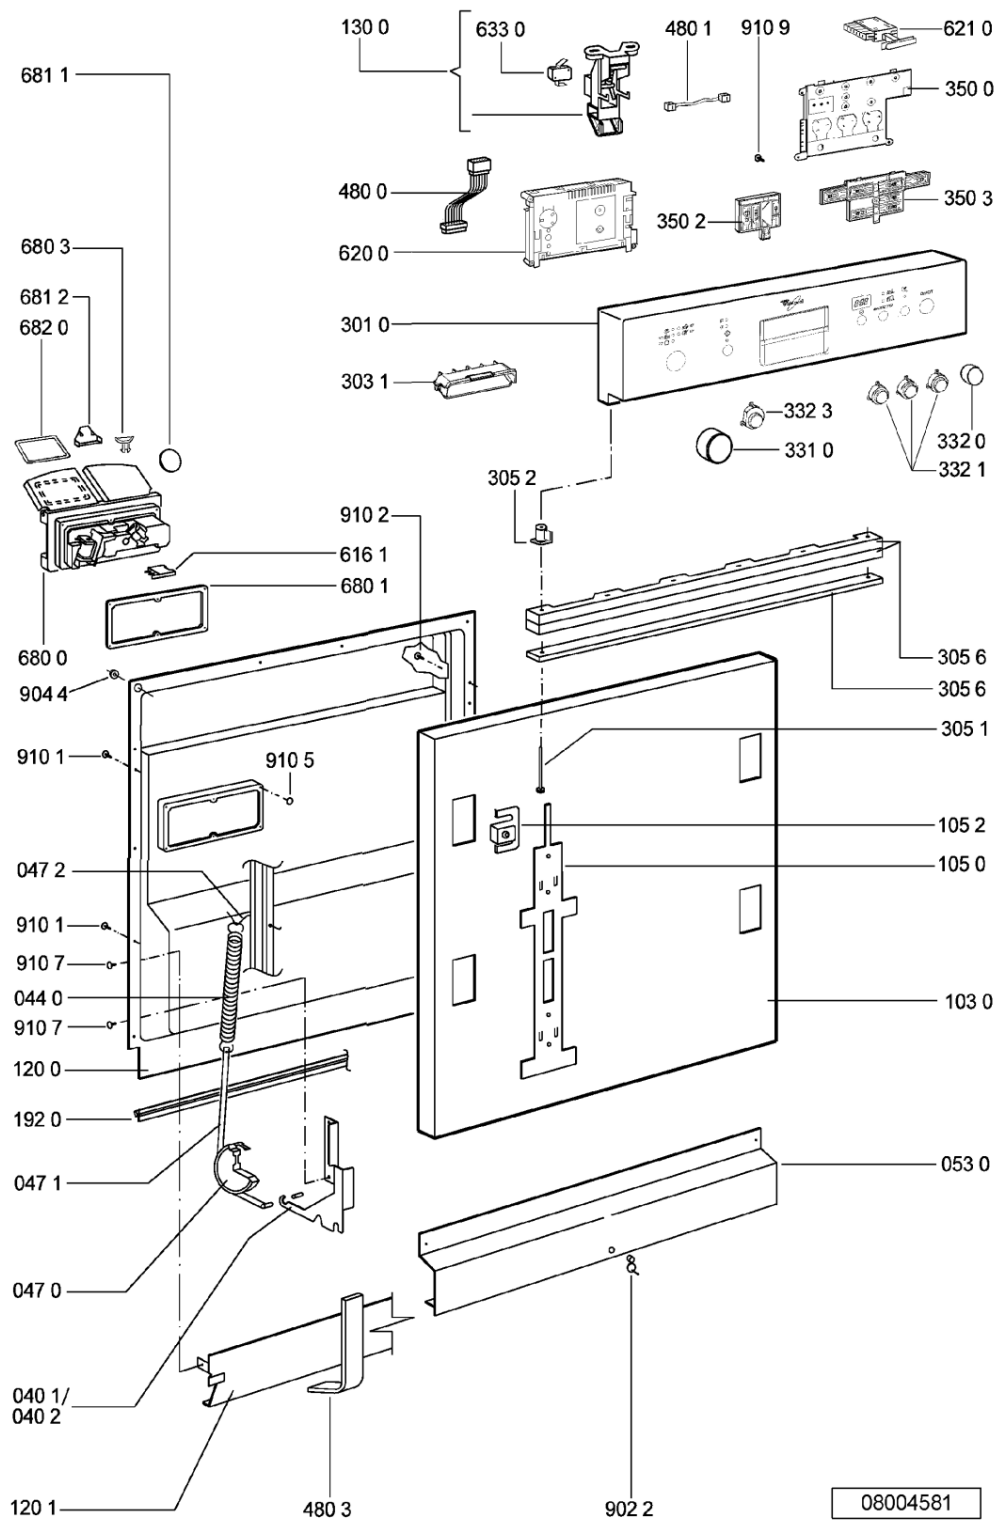

WHR56466

Tavole

08004581