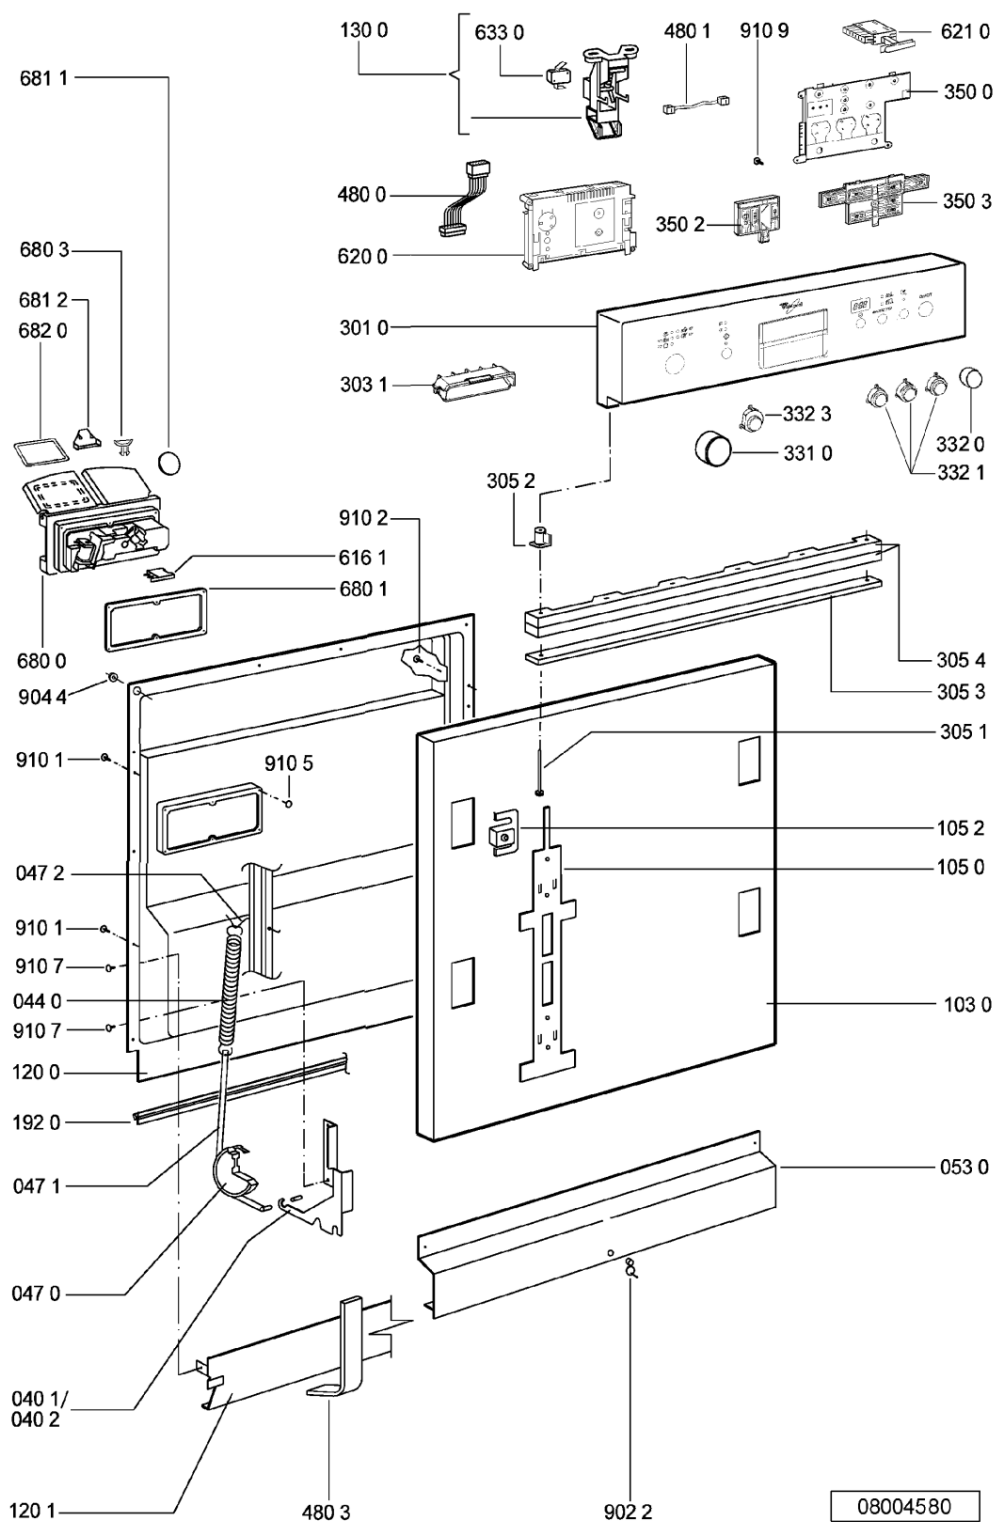

WHR24325

Tavole

08004580