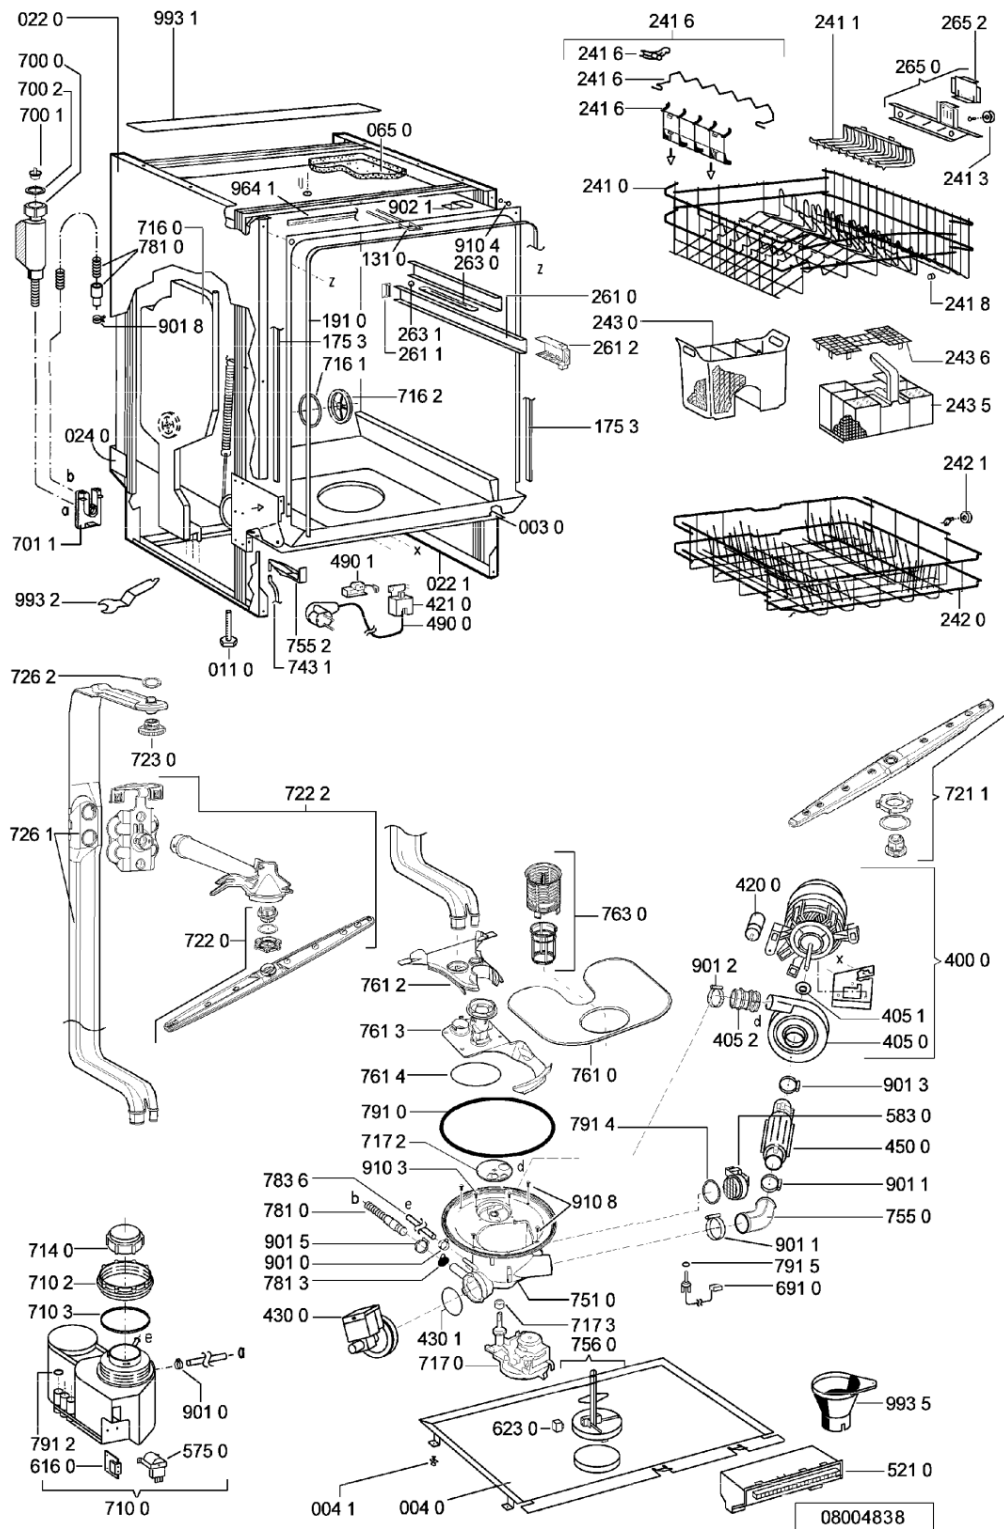

WHR24324

Tavole