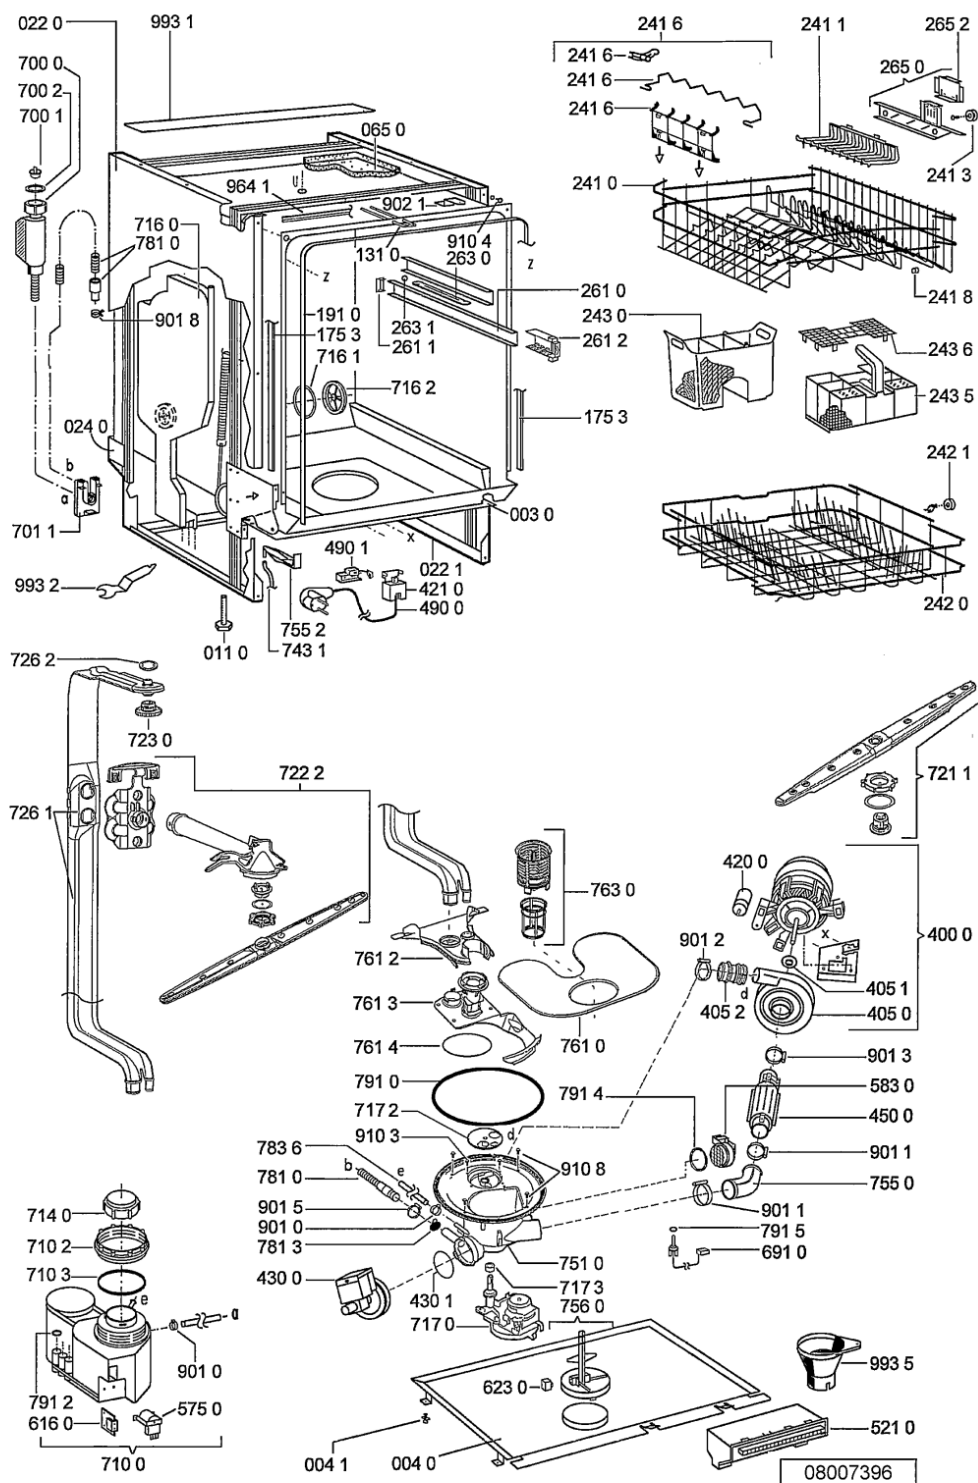

WHR24325

Lista

Ricambi

Rif.	Cod.Ricam	Dal S/N	Al S/N	Sostituto	Descrizione	Notizia	Codice
910 7	481250218397 (C00314887)				vite inox a2 m 5x14 tx20		
910 8	481250218389 (C00345781)				vite nera 5x20		
910 9	481240118706 (C00314583)				vite 2,5x15-h		
964 1	481246668573 (C00330914)				guarnizione sup. vasca, grigio		
993 1	481246678388 (C00319875)				foglio protezione vapori		
993 2	481240448753 (C00329037)				chiave regolazione piedini		
993 5	482253280216 (C00335151)			1 x 481010604844 (C00324988)	imbuto carico sale		

WHR39846

Tavole

WHR39846

Lista

Ricambi

Rif.	Cod.Ricam	Dal S/N	Al S/N	Sostituto	Descrizione	Notizia	Codice
003 0	481244011455 (C00328008)				traversa ant vasca		
004 0	481244011463 (C00317159)				base raccoglig. raccogliocce		
004 1	481240118402 (C00317898)				supporto base raccoglig.		
011 0	481250518418 (C00311544)				piedino regolabile		
022 0	481244011477 (C00328015)			1 x 481244011467 (C00316509)	fianco		
022 1	481244011476 (C00328014)			1 x 481244011466 (C00316507)	fianco destro		
024 0	481244011468 (C00403183)				pannello post. schienale		
040 1	481241718774 (C00312272)				cerniera porta sinistra		
040 2	481241718773 (C00312358)				cerniera porta destra		
044 0	481249238362 (C00311639)				molla tensione porta		
047 0	481240448746 (C00311044)				blocchetto frizione porta		
047 1	481240118707 (C00311072)				banda scorrimento		
047 2	481240468023 (C00311951)				aggancio molla porta		
053 0	481244089138 (C00328410)				zoccolo (lamiera)		
065 0	481246648051 (C00330893)				isolante vasca		
103 0	481244011465 (C00328011)				porta esterna da incasso		