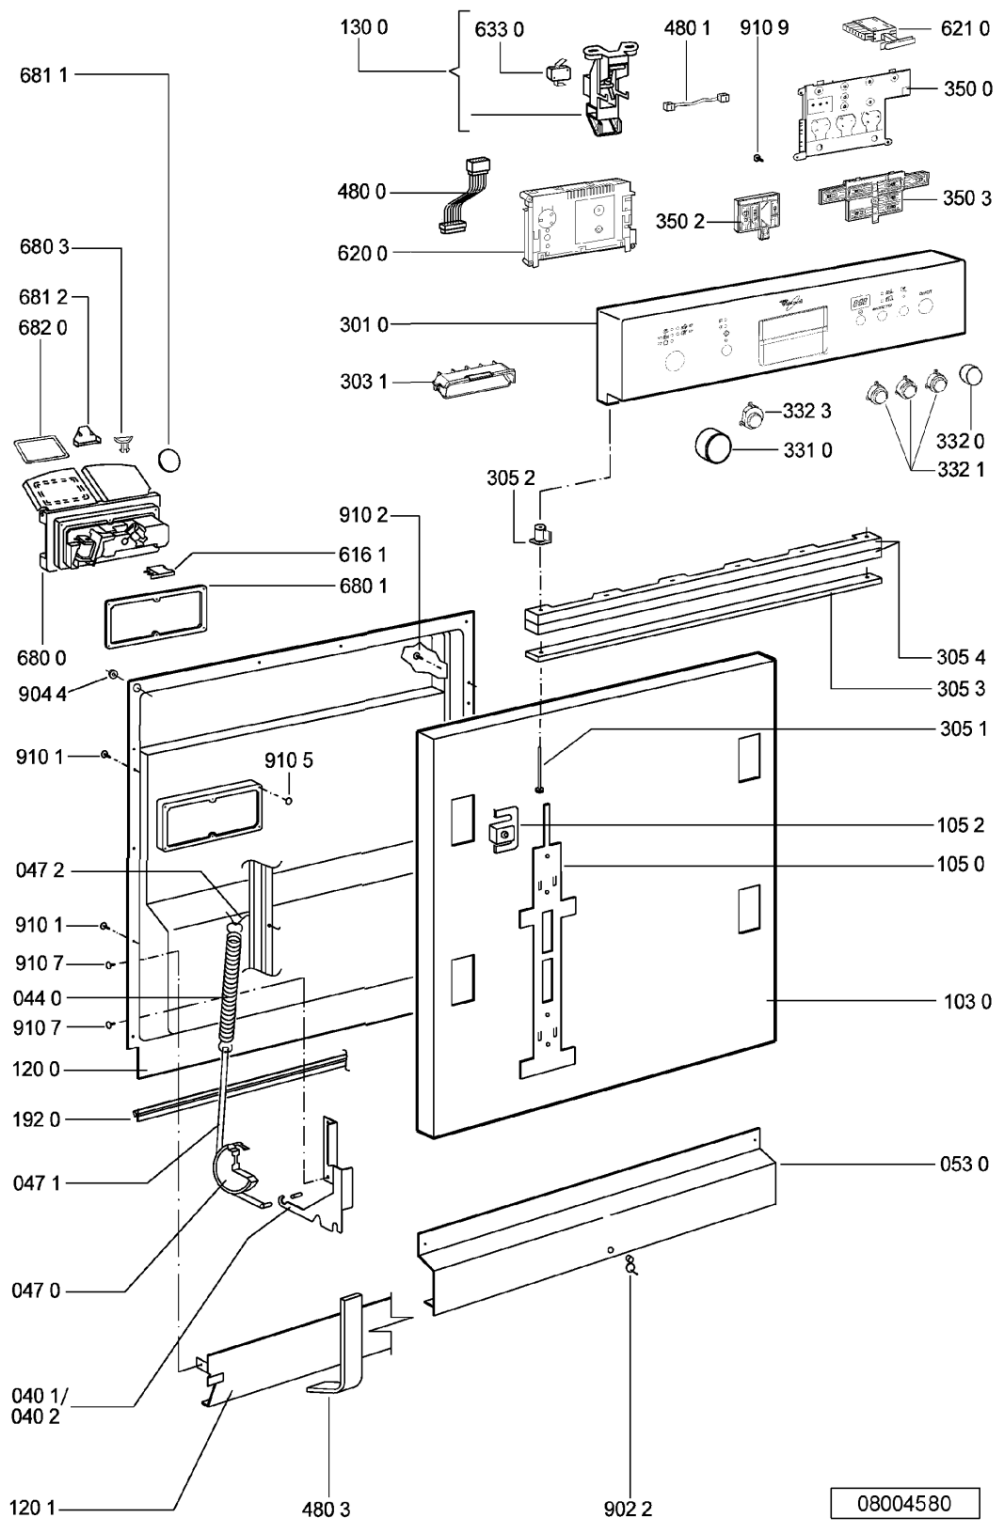

WHR24325

Tavole