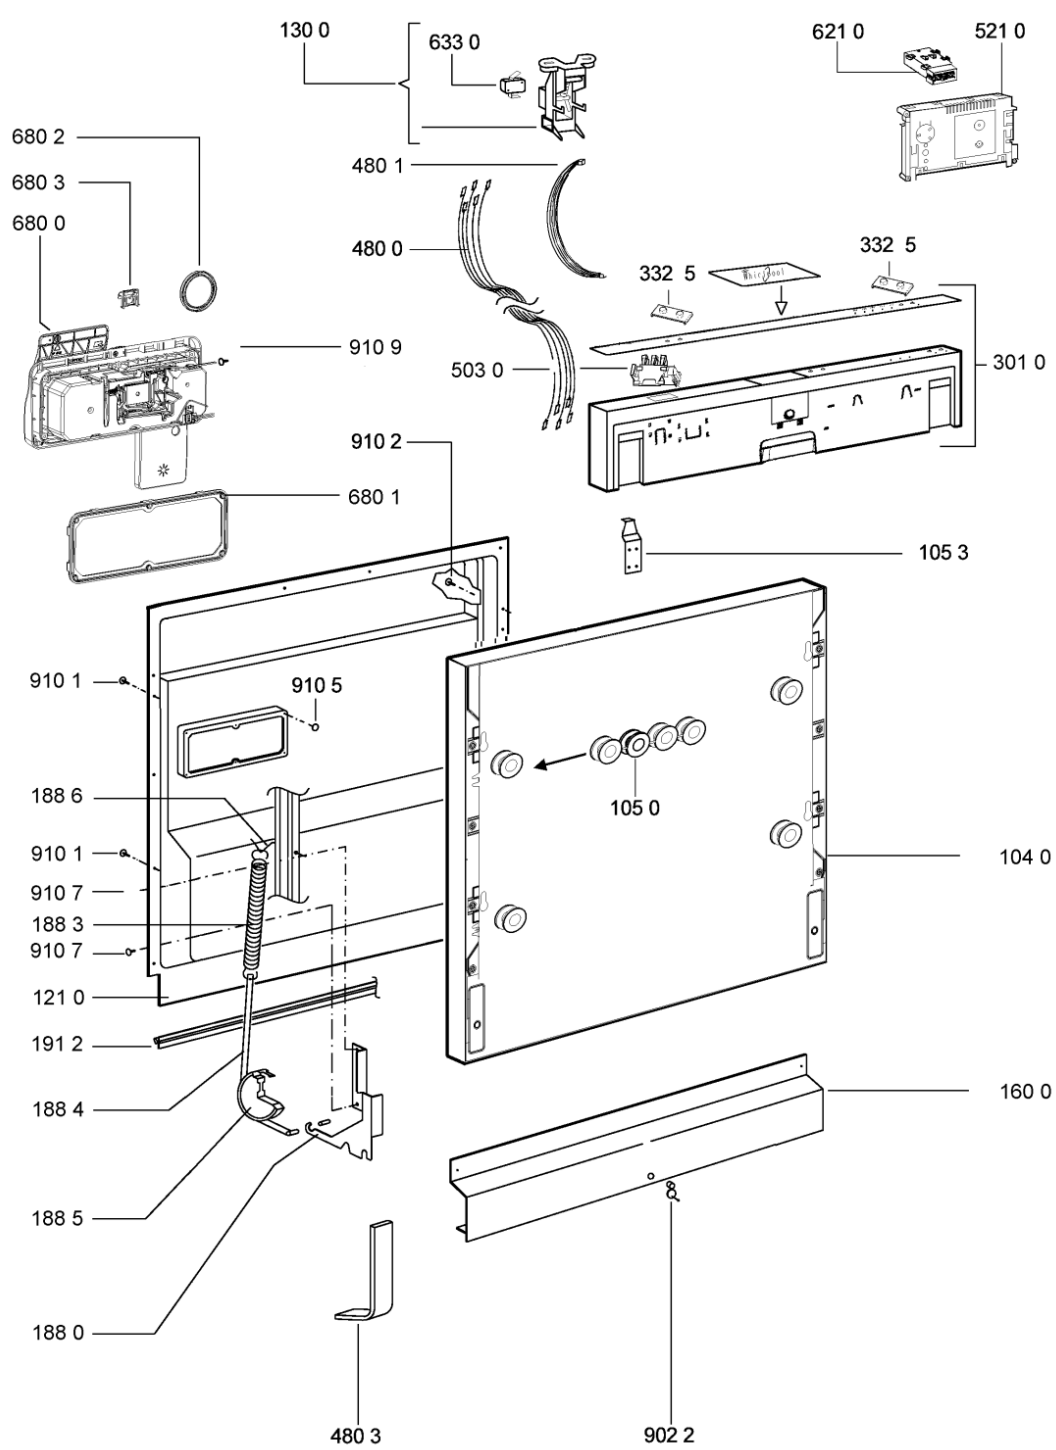

WHR24141

Tavole

08015663