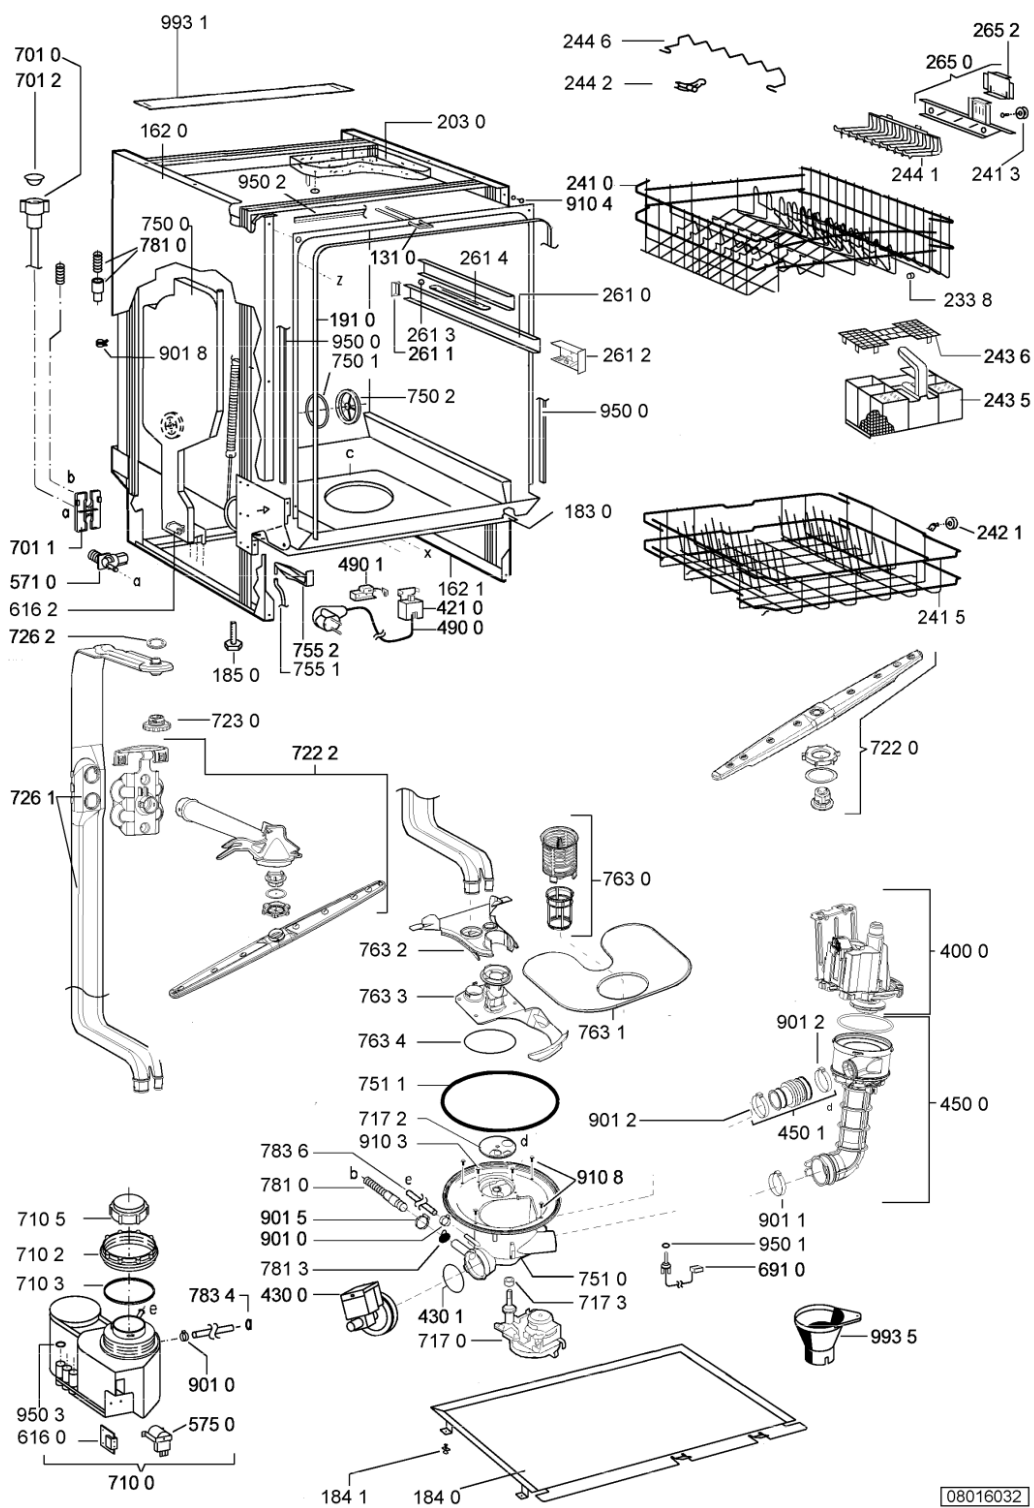

WHR24319

Tavole

08016032