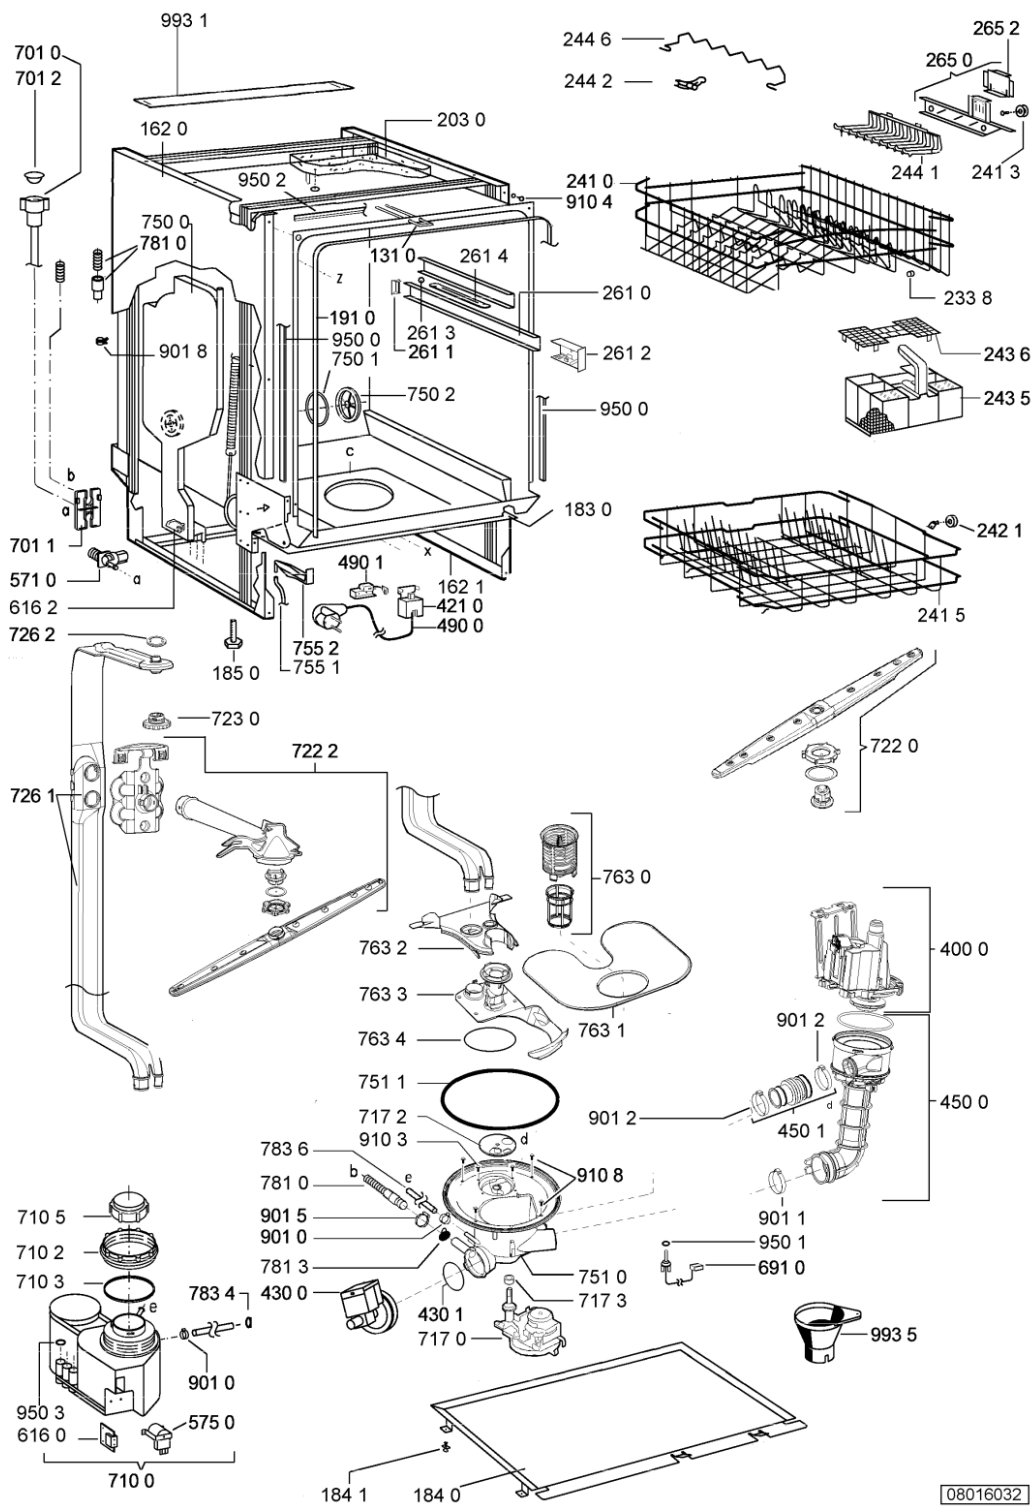

WHR24319

Tavole