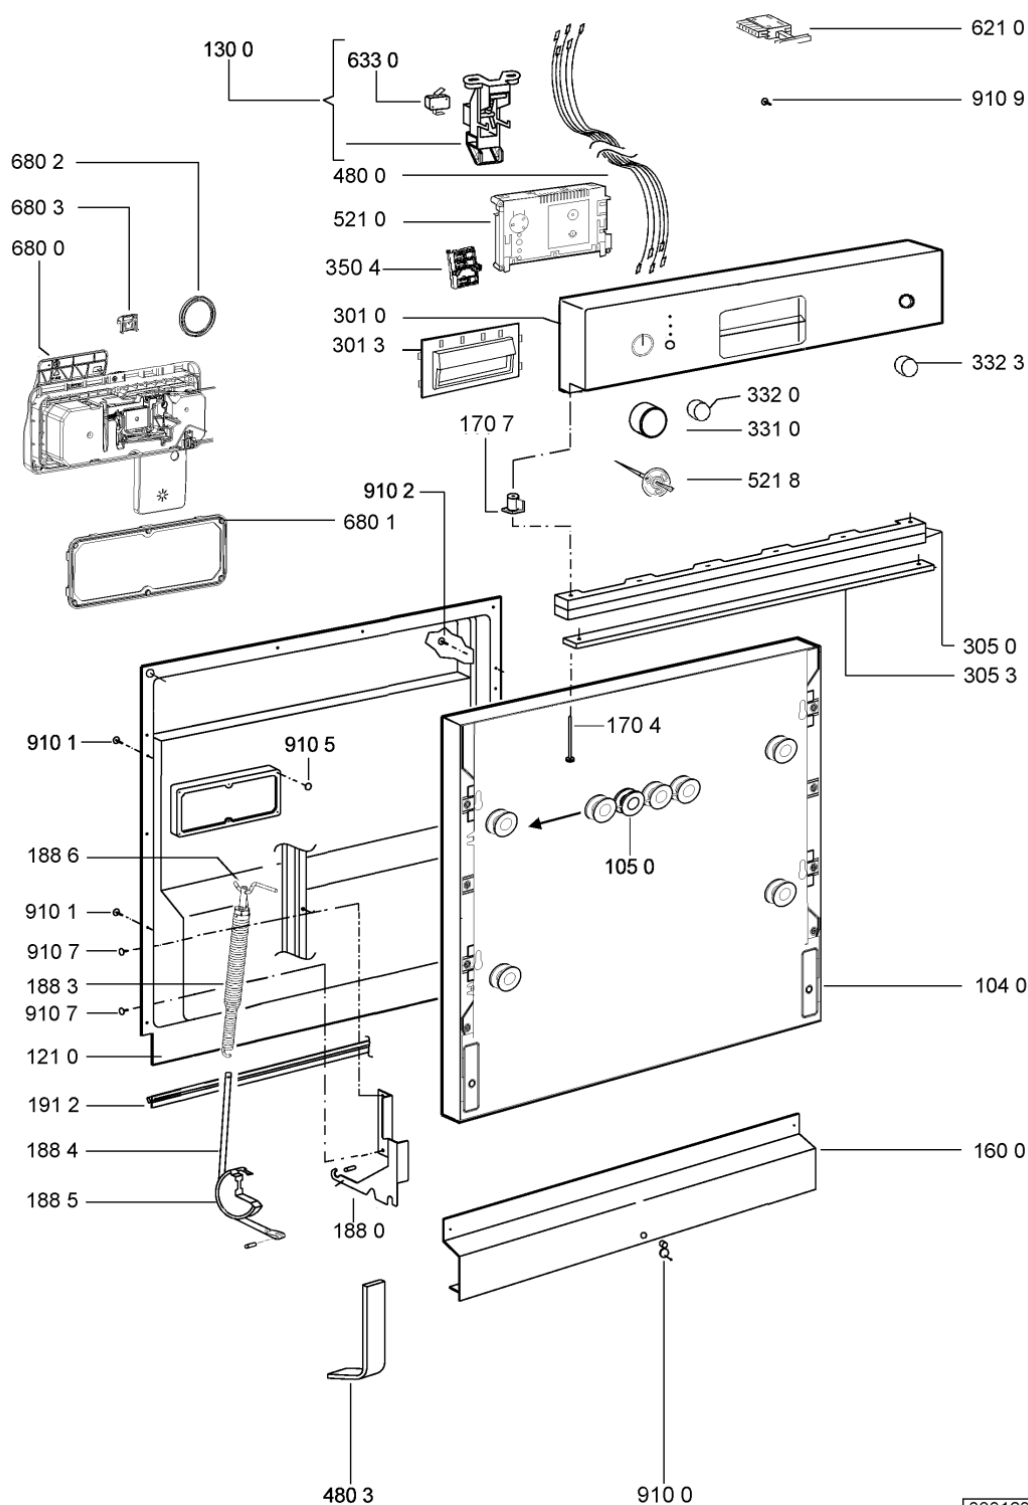

950 2	481246668573 (C00330914)		guarnizione sup. vasca, grigio
950 3	481253058093 (C00312677)	1 x 480140102389 (C00313077)	guarnizione camera acq sk 5199 01 4
993 1	481246678388 (C00319875)		foglio protezione vapori
993 5	482253280216 (C00335151)	1 x 481010604844 (C00324988)	imbuto carico sale
999	C00348365		codici errore whp
999	C00347970		testprogram whp
999	C00348477		schema funzionale whp
999	C00564912		caratt. tecniche whp
999	C00348742		tabella elettronica whp

WHR24320

Tavole

08016033