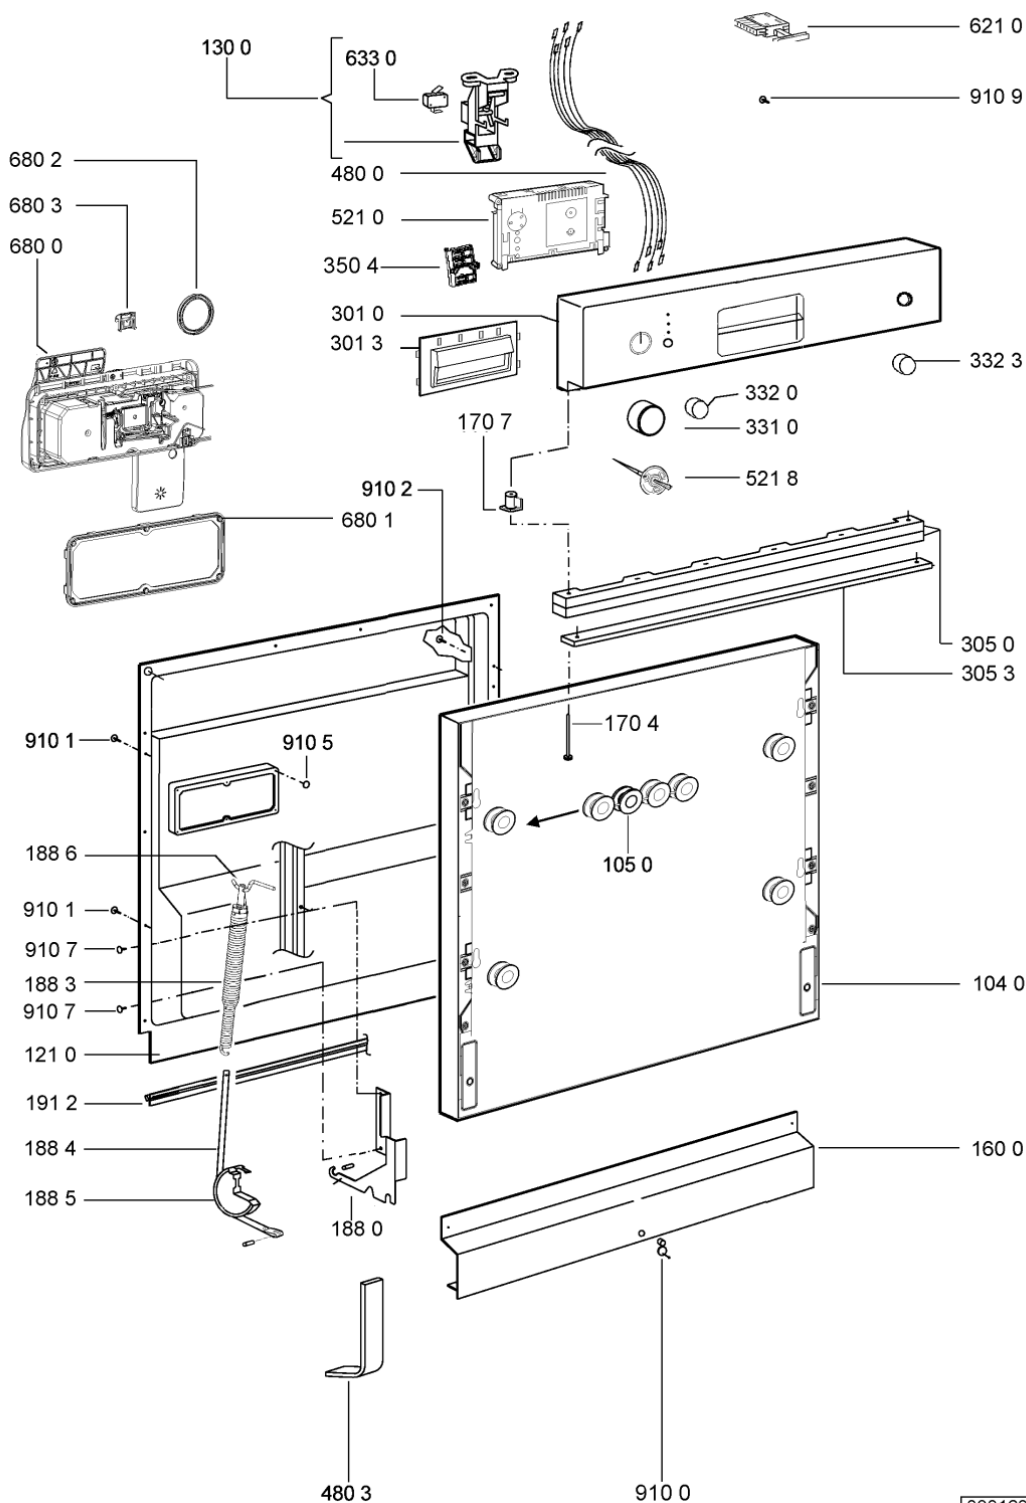

950 2	481246668573 (C00330914)		guarnizione sup. vasca, grigio
950 3	481253058093 (C00312677)	1 x 480140102389 (C00313077)	guarnizione camera acq sk 5199 01 4
993 1	481246678388 (C00319875)		foglio protezione vapori
993 5	482253280216 (C00335151)	1 x 481010604844 (C00324988)	imbuto carico sale
999	C00348365		codici errore whp
999	C00347970		testprogram whp
999	C00348477		schema funzionale whp
999	C00564913		caratt. tecniche whp
999	C00348742		tabella elettronica whp

WHR24320

Tavole