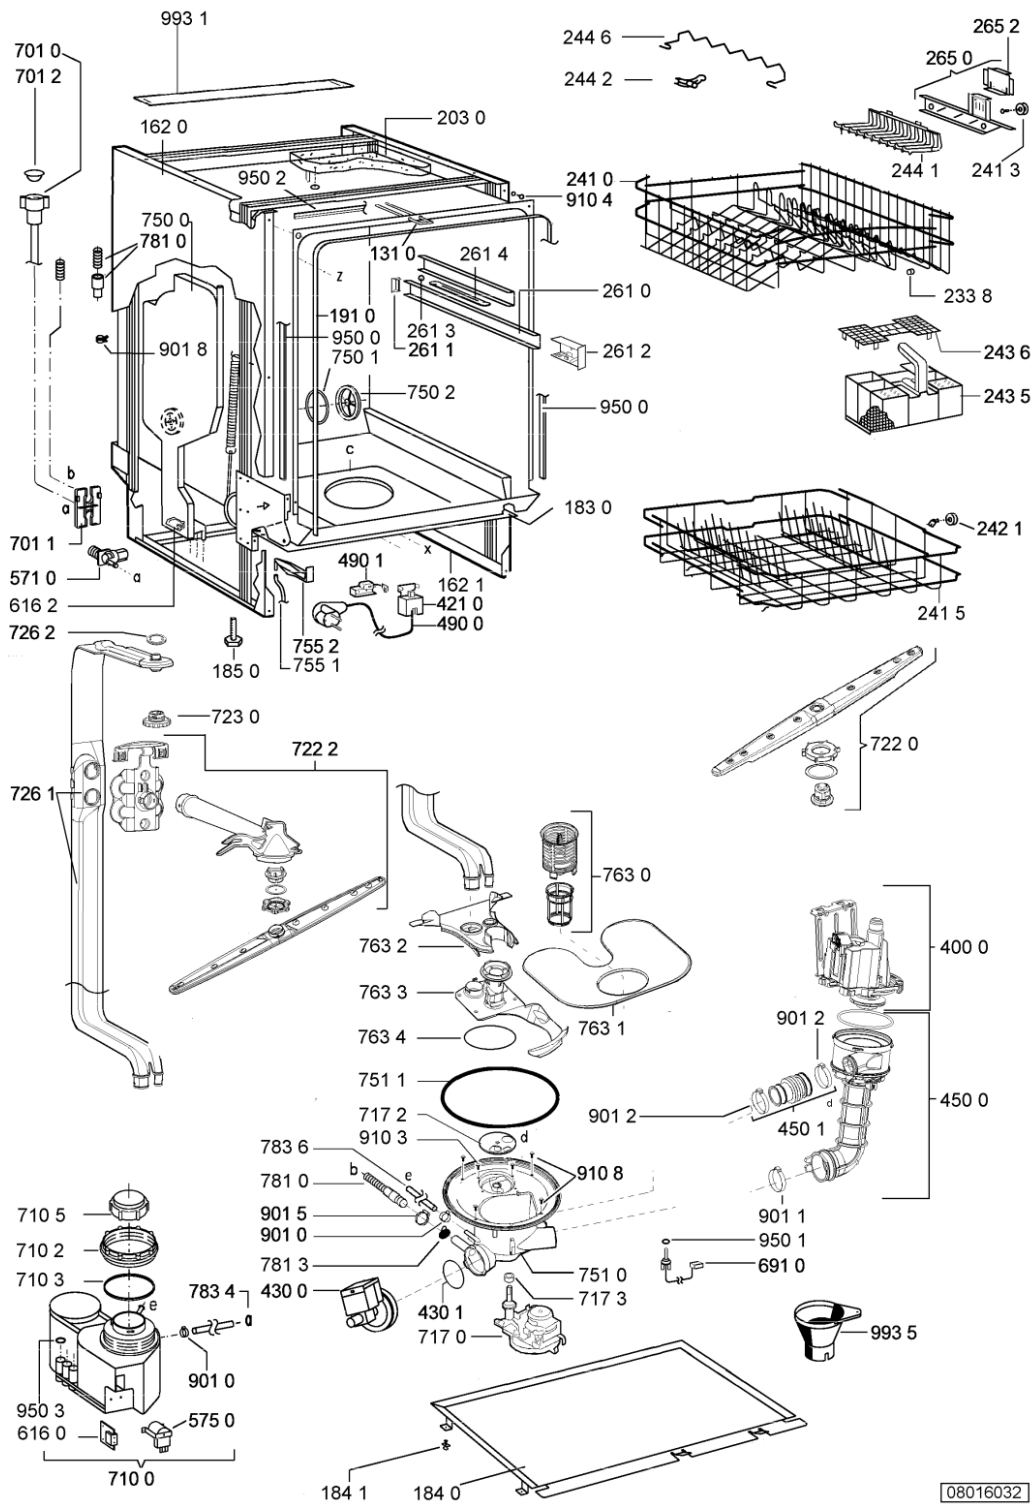

WHR24319

Tavole