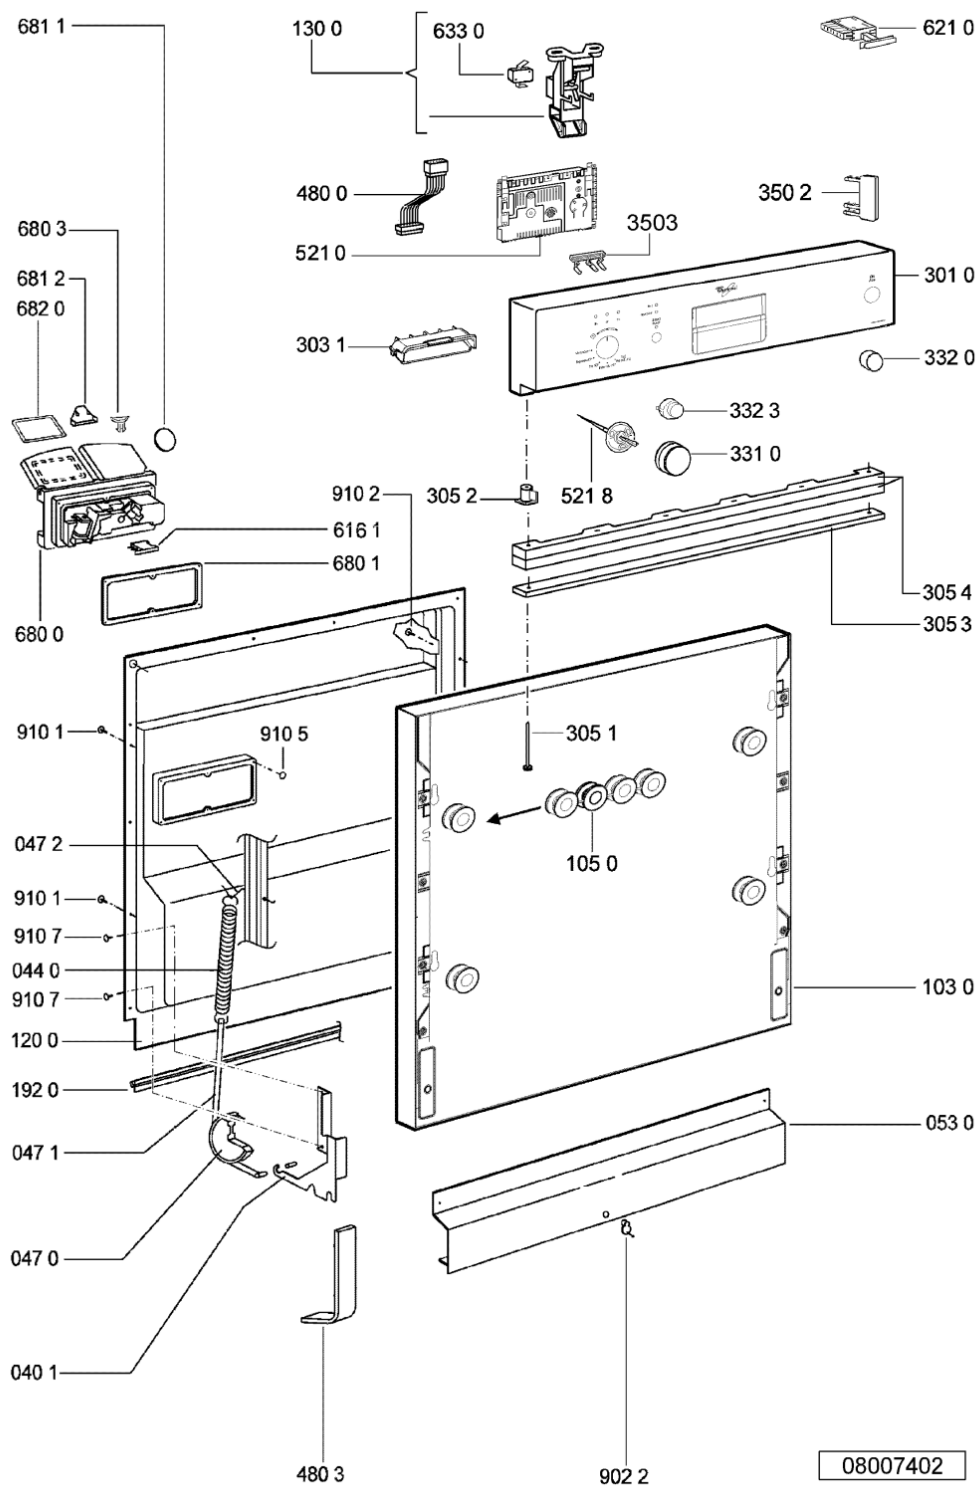

WHR68447

Tavole