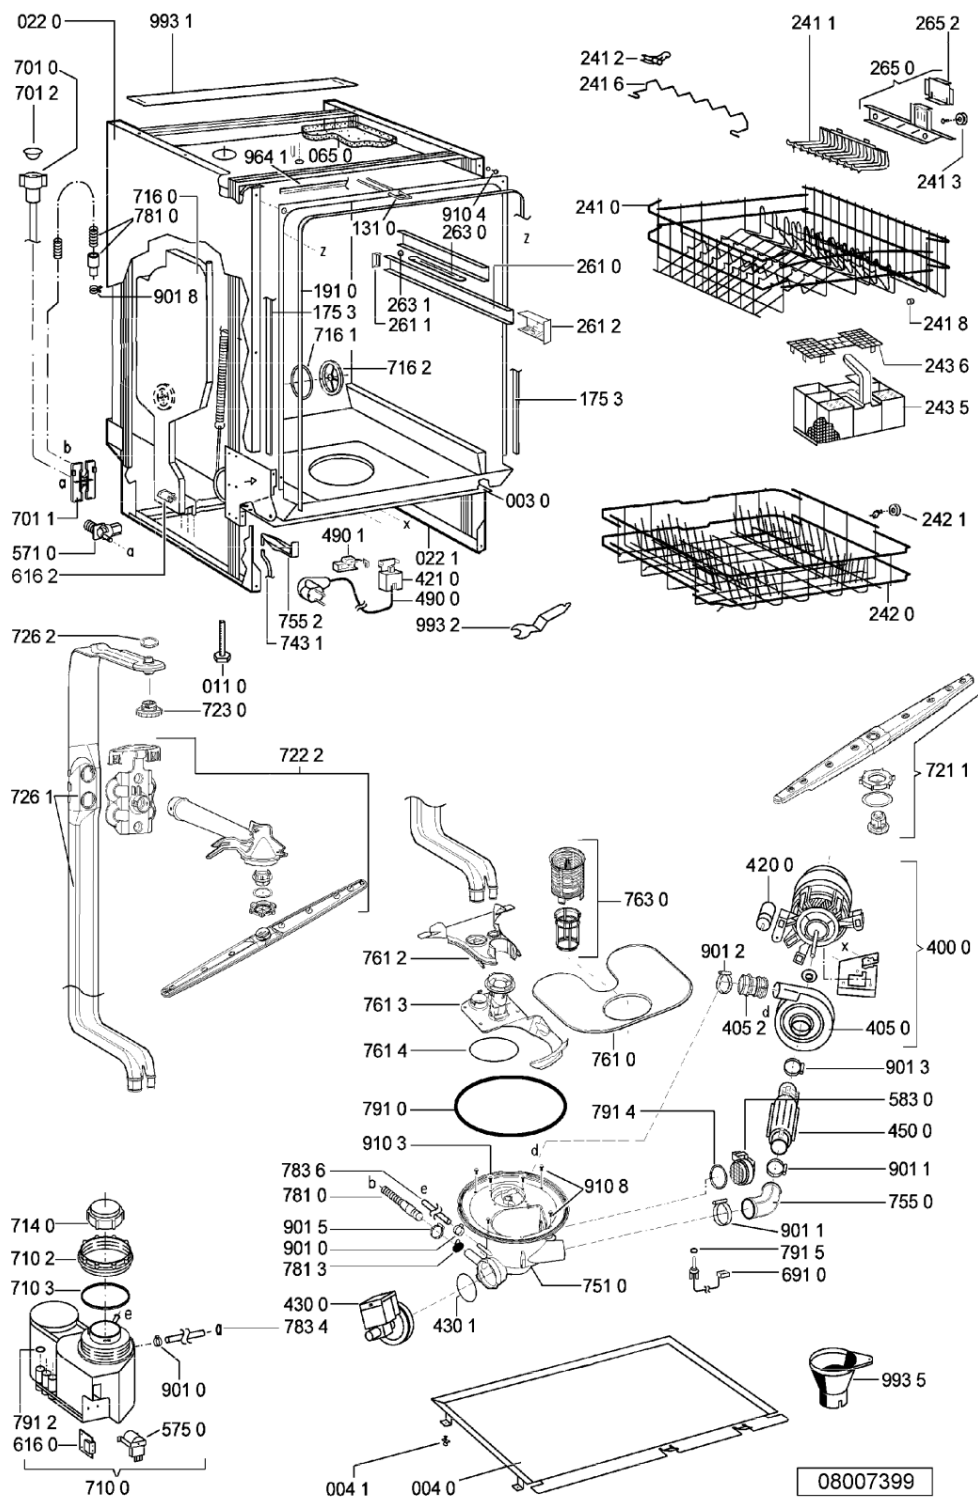

WHR63676

Tavole