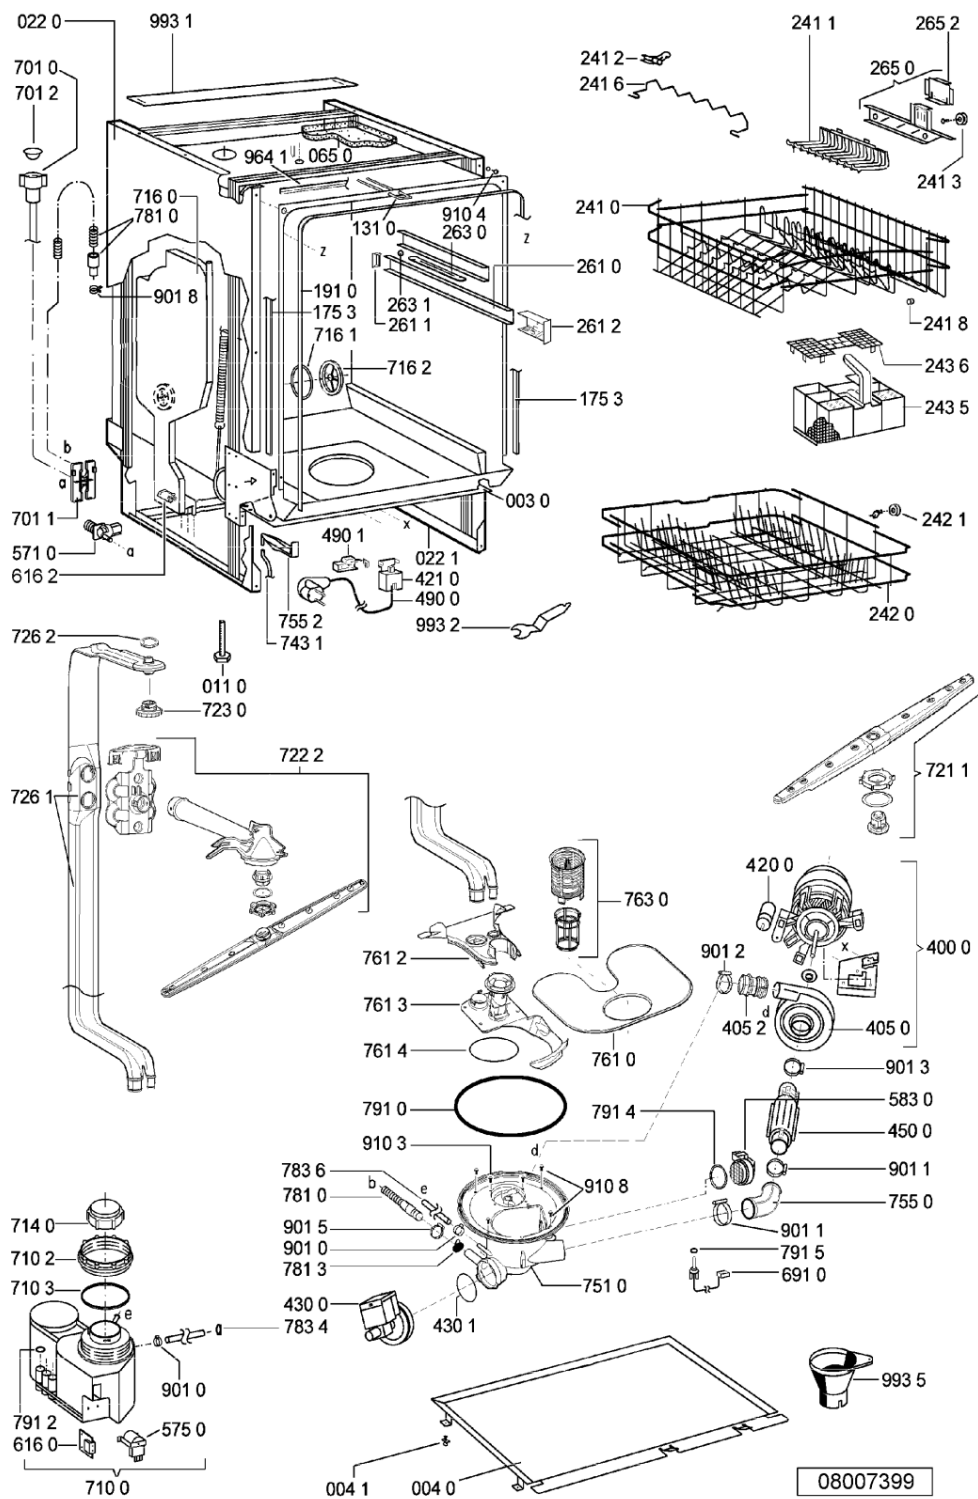

WHR63676

Lista

Ricambi

Rif.	Cod.Ricam	Dal S/N	Al S/N	Sostituto	Descrizione	Notizia	Codice
003 0	481244011455 (C00328008)				traversa ant vasca		
004 0	481244011463 (C00317159)				base raccoglig. raccogliocce		
004 1	481240118402 (C00317898)				supporto base raccoglig.		
011 0	481250518418 (C00311544)				piedino regolabile		
022 0	481244011477 (C00328015)			1 x 481244011467 (C00316509)	fianco		
022 1	481244011476 (C00328014)			1 x 481244011466 (C00316507)	fianco destro		
040 1	481231019244 (C00313635)			1 x 481010517344 (C00314205)	cerniera		
044 0	481249238362 (C00311639)				molla tensione porta		
047 0	481240448746 (C00311044)				blocchetto frizione porta		
047 1	481240118707 (C00311072)				banda scorrimento		
047 2	481240468023 (C00311951)				aggancio molla porta		
053 0	481244089138 (C00328410)				zoccolo (lamiera)		
065 0	481246648051 (C00330893)				isolante vasca		
103 0	481244011746 (C00328086)			1 x 481010671571 (C00316120)	porta da incasso		
105 0	481240449876 (C00314206)				staffa fiss. pannello		
105 4	481231058117 (C00313673)				dima foratura fd n.sh.		