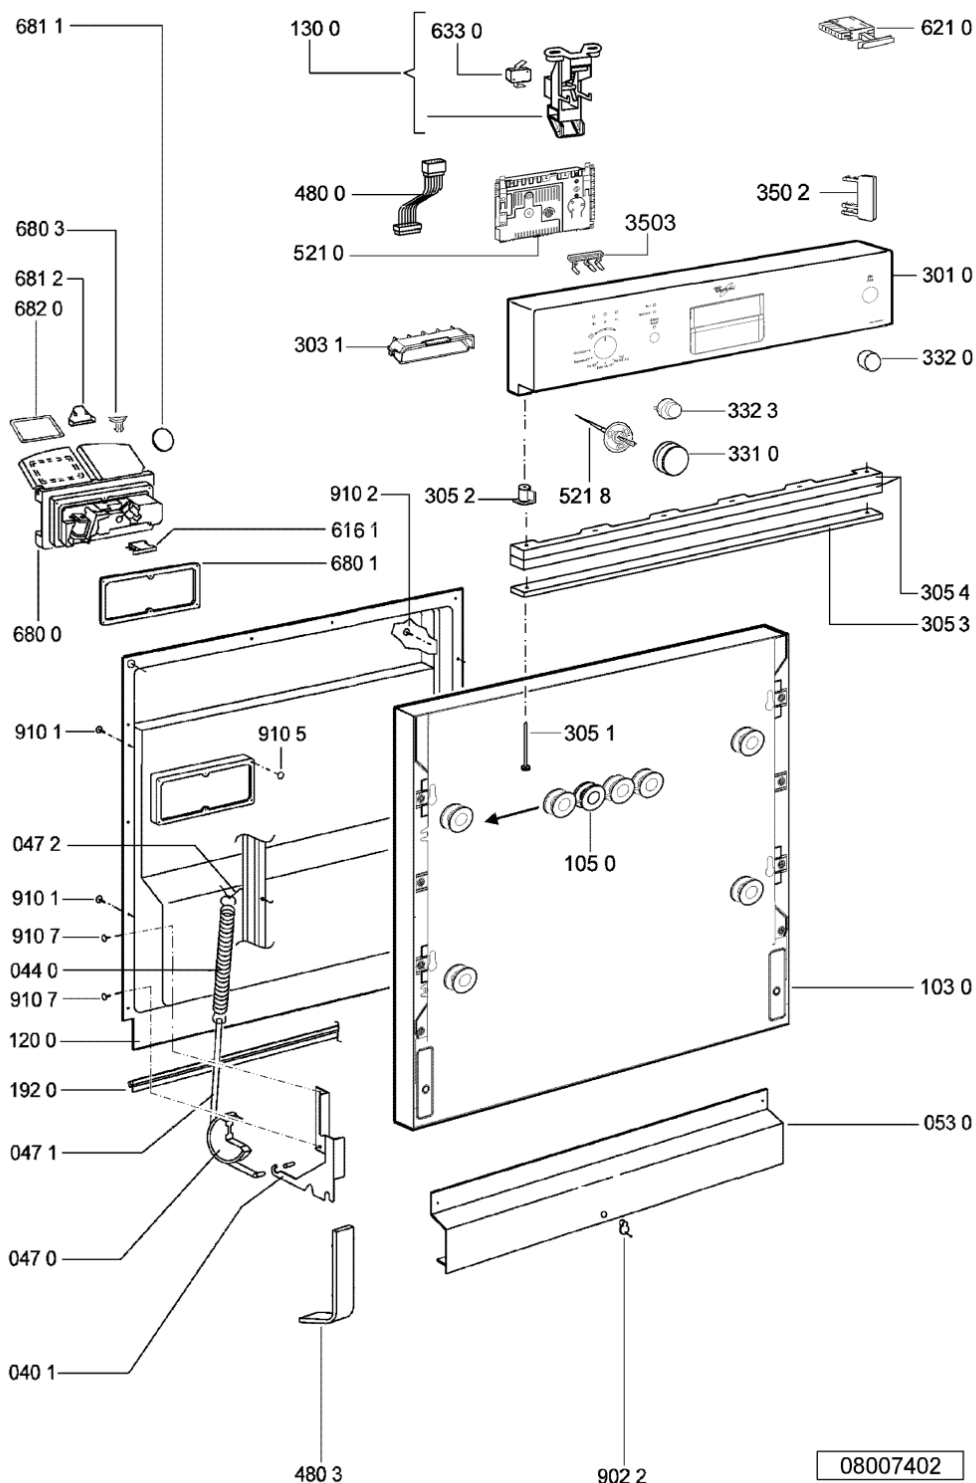

WHR68447

Tavole

08007402