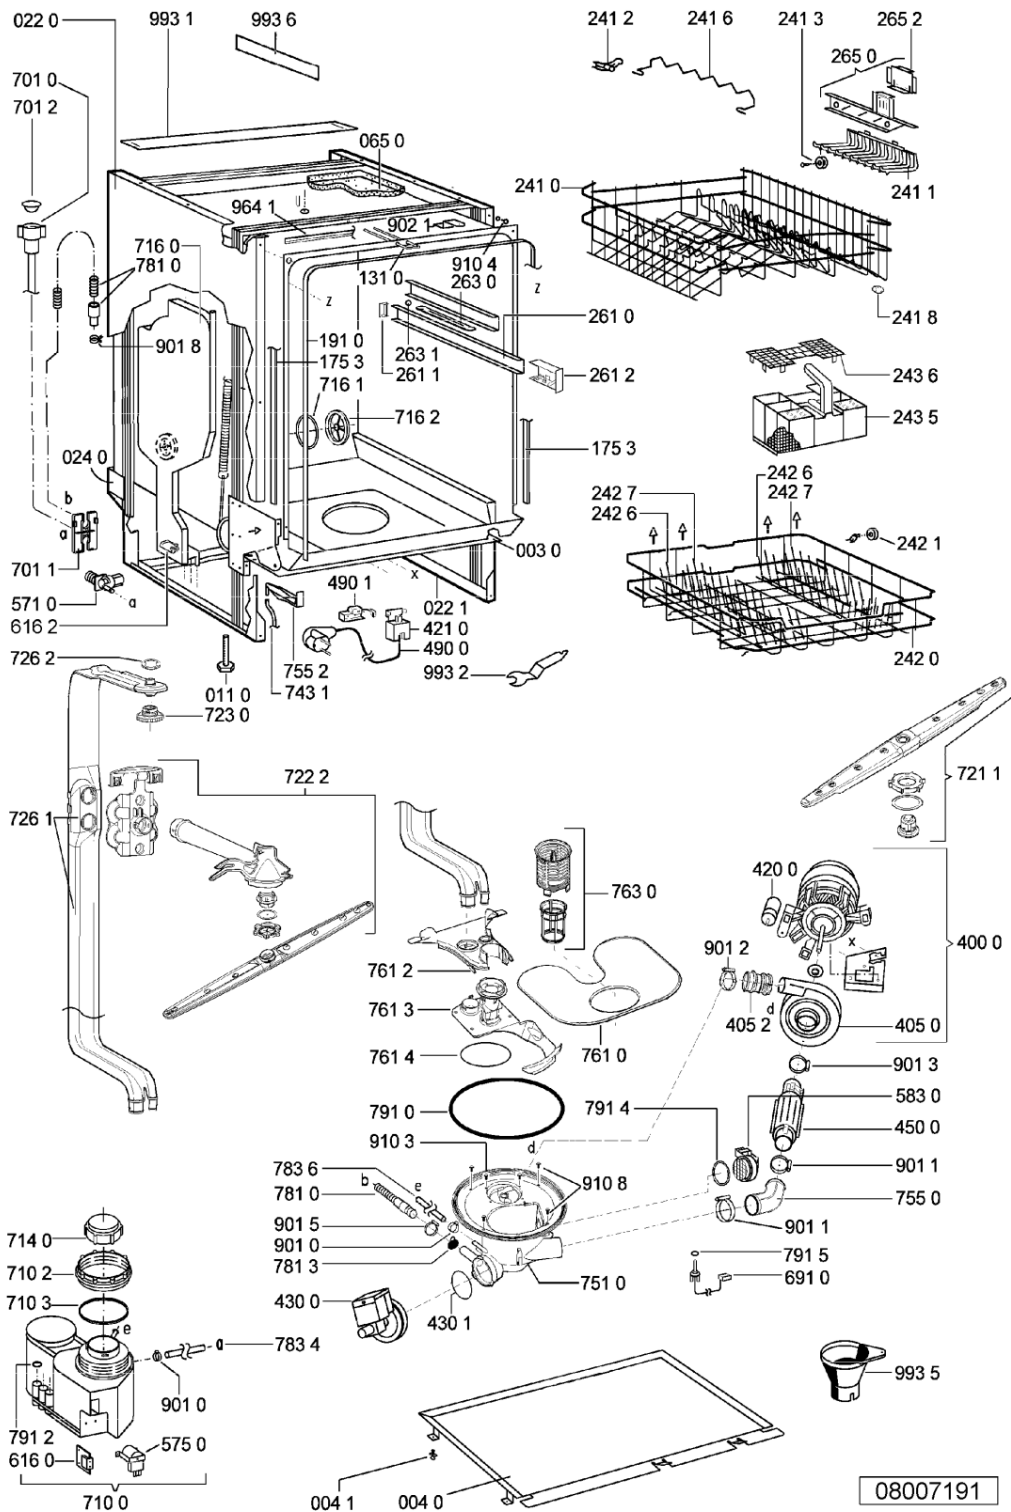

WHR63700

Tavole