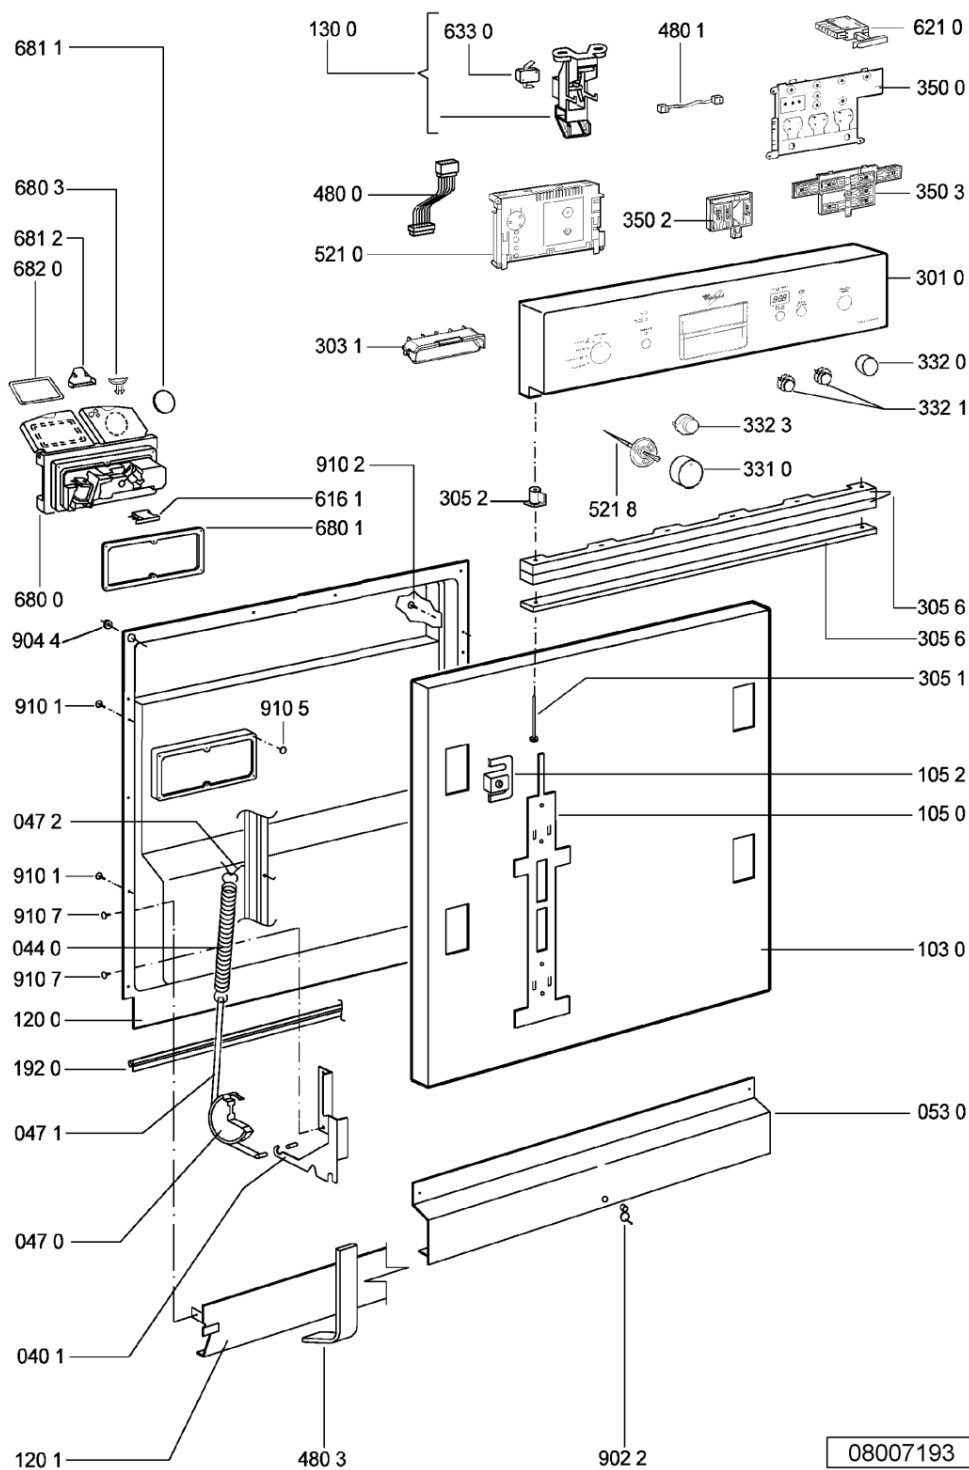

WHR72921

Tavole

08007193