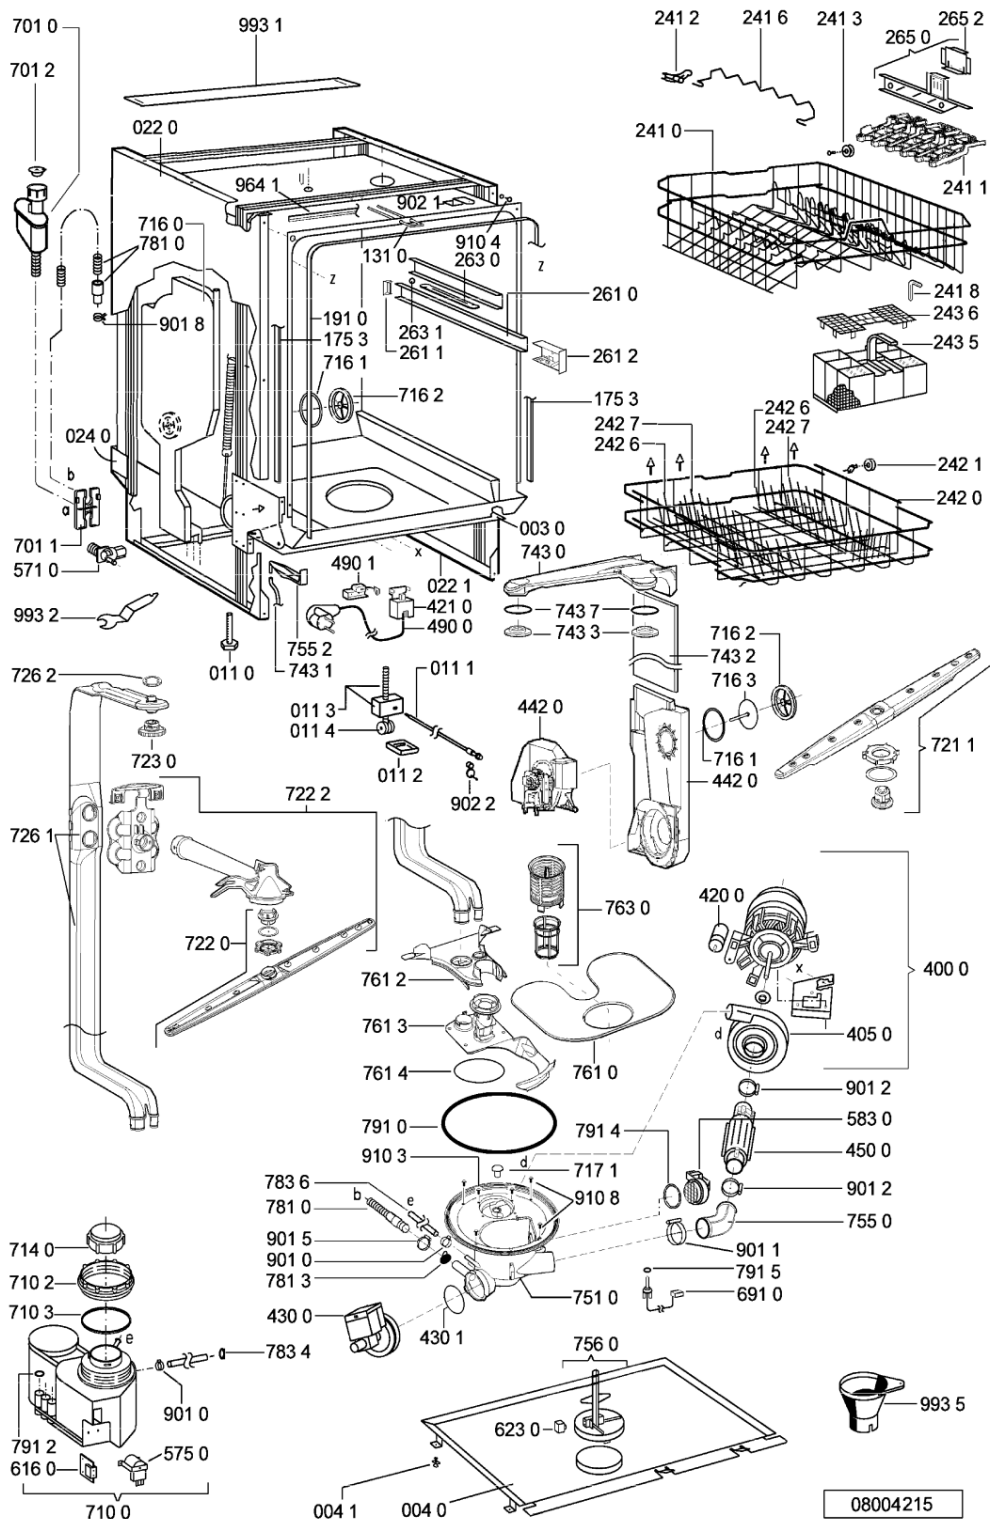

WHR60379

Lista

Ricambi

Rif.	Cod.Ricam	Dal S/N	Al S/N	Sostituto	Descrizione	Notizia	Codice
003 0	481244019594 (C00497944)			1 x 481244011455 (C00328008)	traversa ant vasca		
004 0	481244018952 (C00328100)			1 x 481244011463 (C00317159)	base raccoglig. raccog		
004 1	481240118402 (C00317898)				supporto base raccoglig.		
011 0	481250518369 (C00318437)				piedino regolabile		
011 1	481252898004 (C00318701)				perno regol. ruota post.		
011 2	481252878032 (C00315501)				pattino ruota post.		
011 3	481253598054 (C00311494)			1 x 481010195605 (C00323898)	ingranaggio regol. ruota		
011 4	481252898001 (C00315507)				ruota posteriore		
022 0	481244019398 (C00336326)			1 x 481244011467 (C00316509)	fianco sinistro		
022 1	481244019397 (C00336308)			1 x 481244011466 (C00316507)	side panel rightright		
024 0	481244010417 (C00497878)			1 x 481244011468 (C00403183)	pannello post. schienale		
040 1	481241718774 (C00312272)				cerniera porta sinistra		
040 2	481241718773 (C00312358)				cerniera porta destra		
044 0	481249238362 (C00311639)				molla tensione porta		
047 0	481240448746 (C00311044)				blocchetto frizione porta		
047 1	481240118397 (C00311343)			1 x 481240118707 (C00311072)	banda scorrimento		