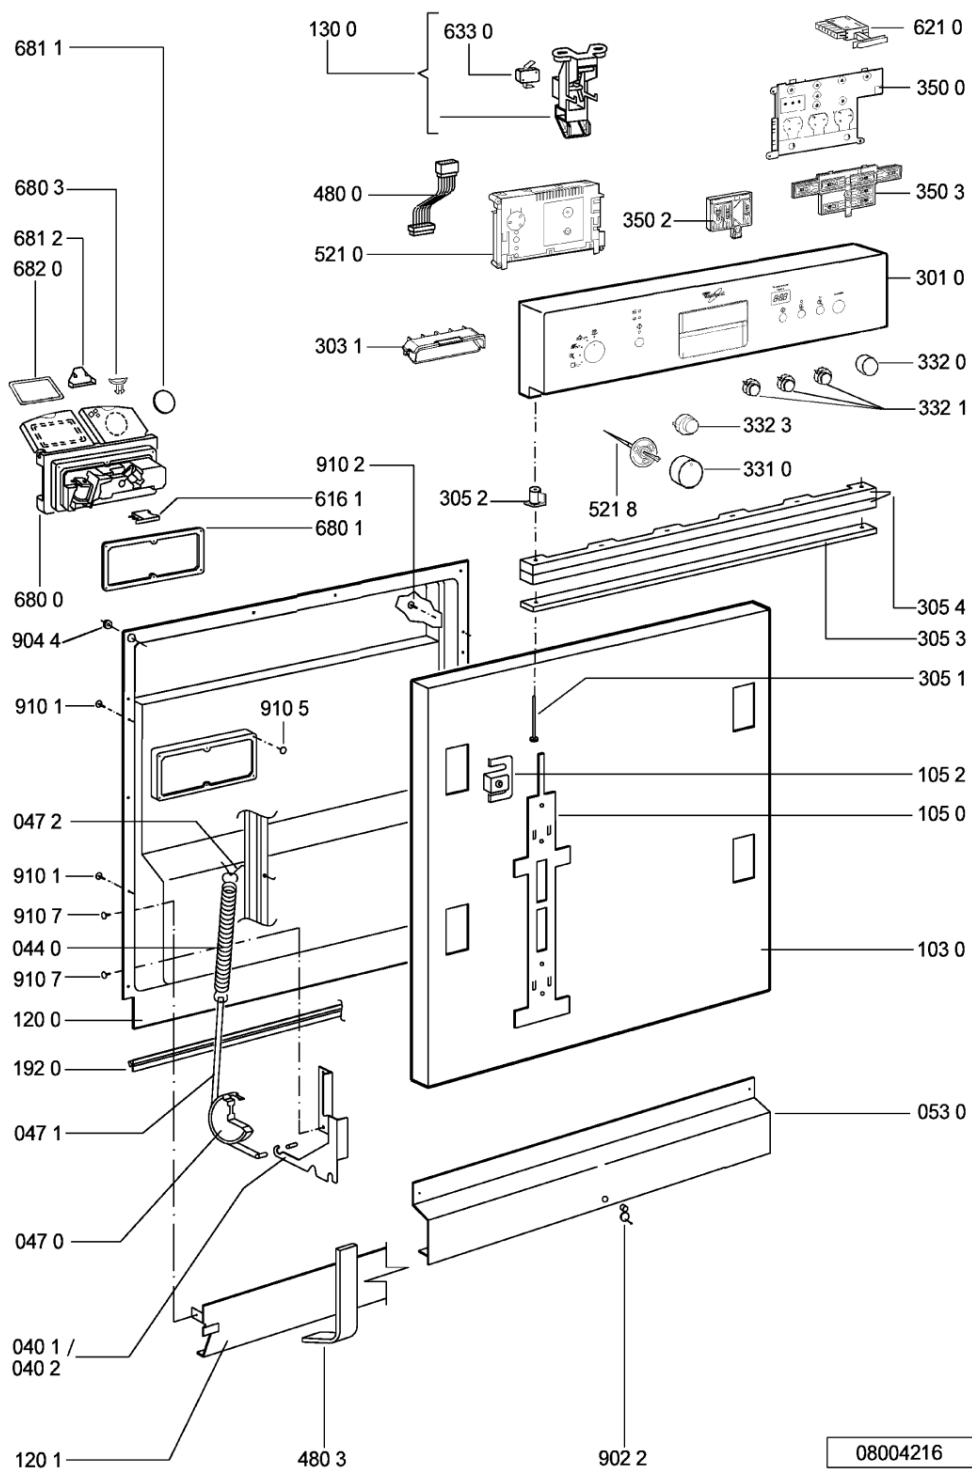

WHR60380

Tavole

08004216