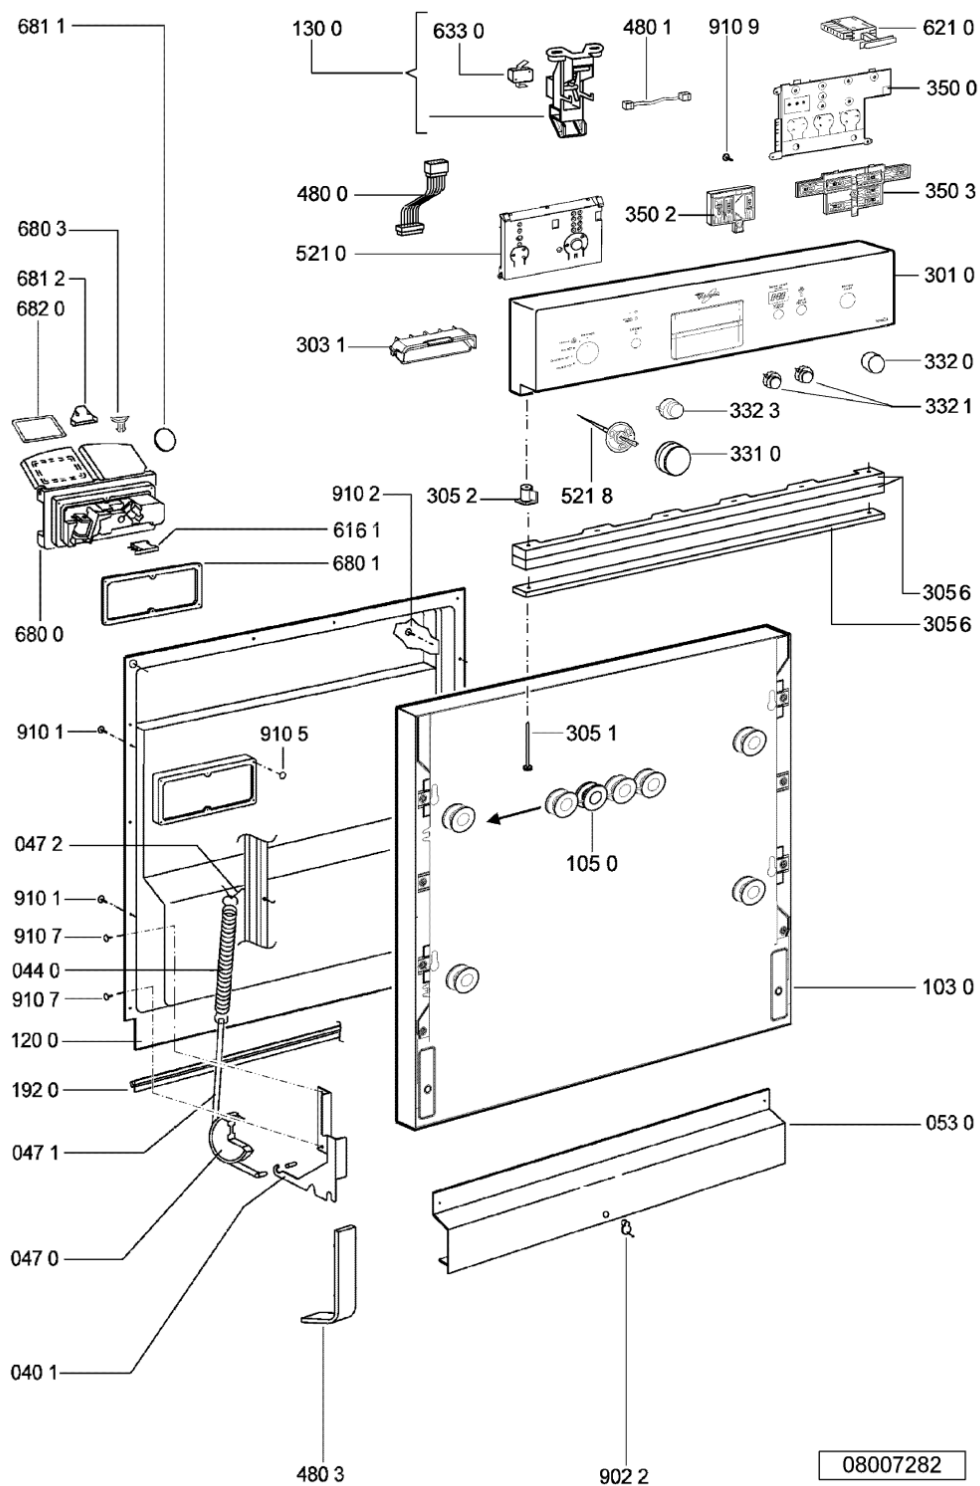

WHR72936

Lista

Ricambi

Rif.	Cod.Ricam	Dal S/N	Al S/N	Sostituto	Descrizione	Notizia	Codice
993 2	481240448753 (C00329037)				chiave regolazione piedini		
993 5	482253280216 (C00335151)			1 x 481010604844 (C00324988)	imbuto carico sale		
999	C00347950				codici errore whp		
999	C00347947				testprogram whp		
999	C00563991				schema funzionale whp		
999	C00695783				caratt. tecniche whp		
999	C00347946				tabella elettronica whp		

WHR72937

Tavole