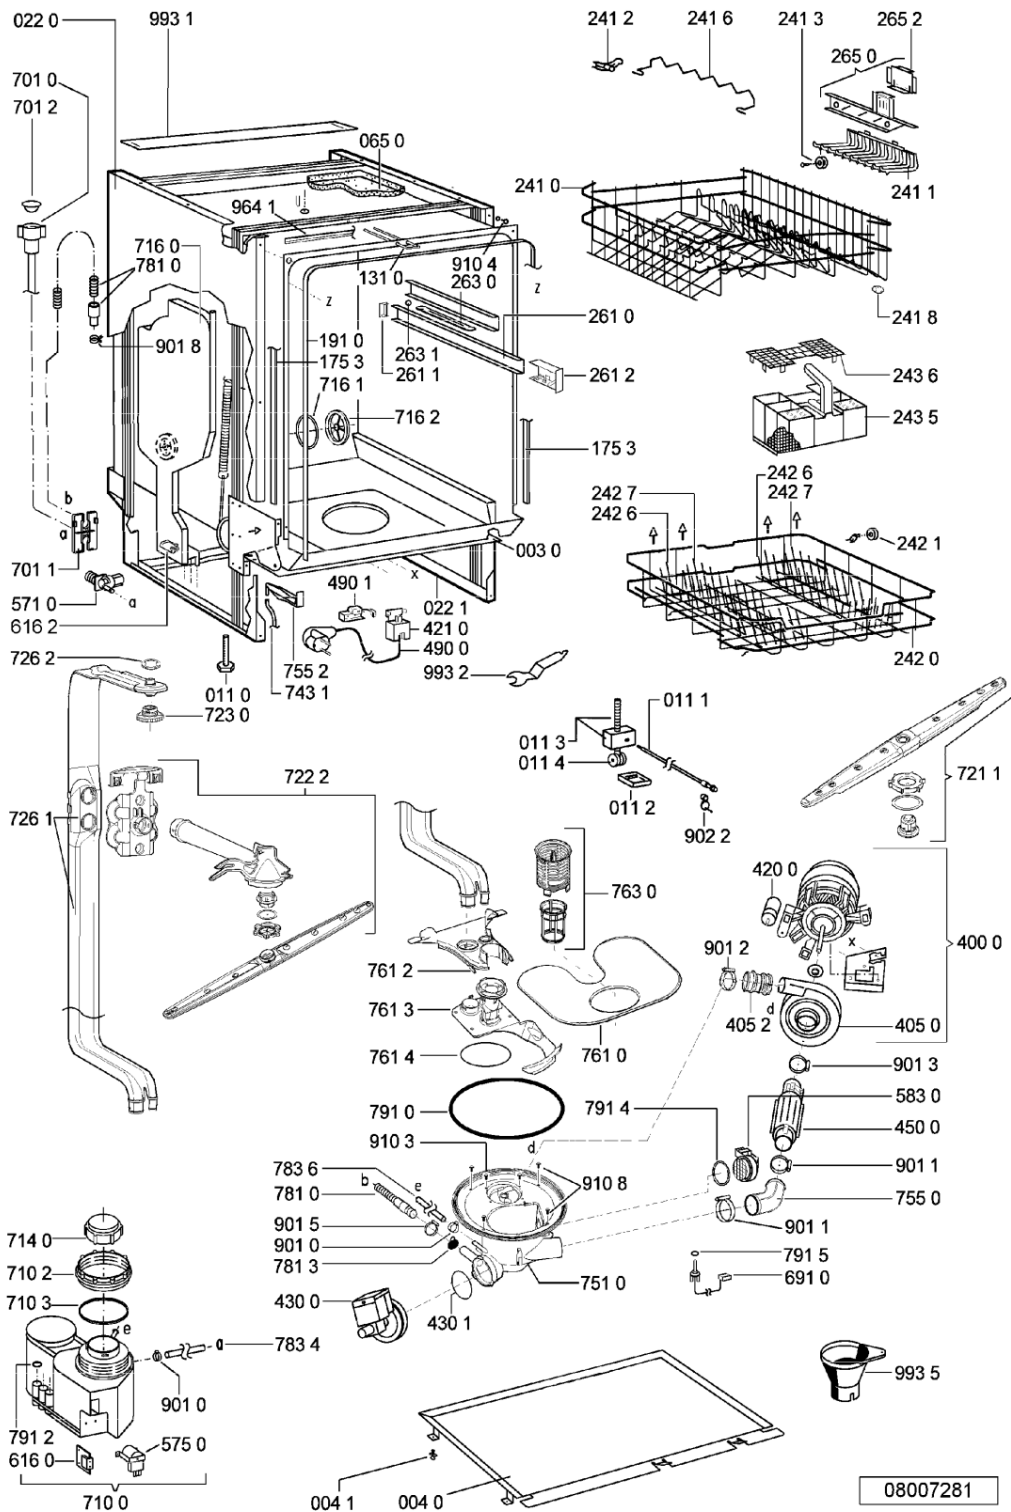

WHR72936

Lista

Ricambi

Rif.	Cod.Ricam	Dal S/N	Al S/N	Sostituto	Descrizione	Notizia	Codice
003 0	481244011455 (C00328008)				traversa ant vasca		
004 0	481244011463 (C00317159)				base raccoglig. raccogliocce		
004 1	481240118402 (C00317898)				supporto base raccoglig.		
011 0	481250518418 (C00311544)				piedino regolabile		
011 1	481252898004 (C00318701)				perno regol. ruota post.		
011 2	481252878032 (C00315501)				pattino ruota post.		
011 3	481253598054 (C00311494)			1 x 481010195605 (C00323898)	ingranaggio regol. ruota		
011 4	481252898001 (C00315507)				ruota posteriore		
022 0	481244011477 (C00328015)			1 x 481244011467 (C00316509)	fianco		
022 1	481244011476 (C00328014)			1 x 481244011466 (C00316507)	fianco destro		
040 1	481231019244 (C00313635)			1 x 481010517344 (C00314205)	cerniera		
044 0	481249238362 (C00311639)				molla tensione porta		
047 0	481240448746 (C00311044)				blocchetto frizione porta		
047 1	481240118707 (C00311072)				banda scorrimento		
047 2	481240468023 (C00311951)				aggancio molla porta		
053 0	481244089138 (C00328410)				zoccolo (lamiera)		