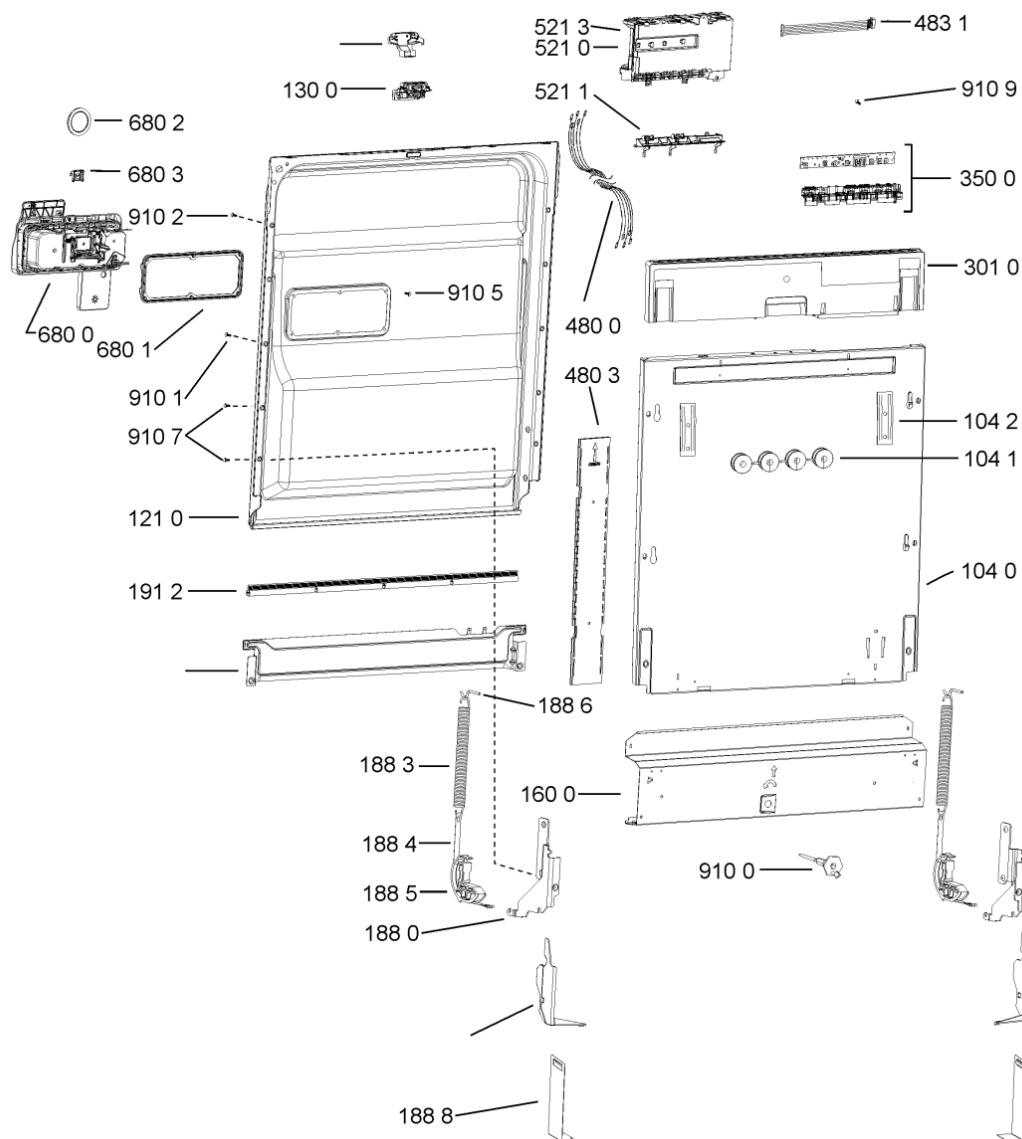

WHR10963

Tavole

400010454097