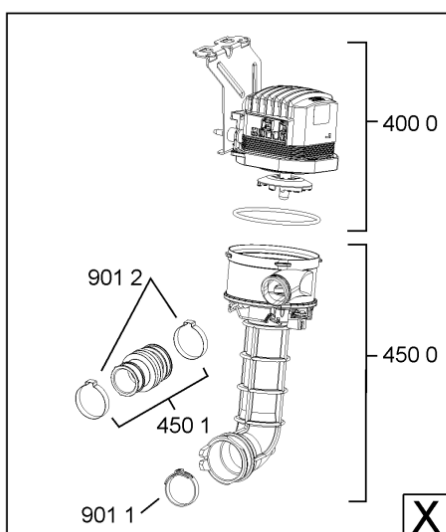

400010372127

WHR10623

Lista

Ricambi

Rif.	Cod.Ricam	Dal S/N	Al S/N	Sostituto	Descrizione	Notizia	Codice
1040	481010465798 (C00317882)			1 x 481010671571 (C00316120)	porta esterna bi		
1041	481240449876 (C00314206)				staffa fiss. pannello		
1042	481240448633 (C00314190)				staffa aggancio pannello		
1054	481072900781 (C00325567)				dima foratura atlantic non mostrado		
1210	480140102018 (C00313440)				controporta atlantic		
1300	481010380263 (C00313027)			1 x 481010792430 (C00376319)	ganc.port.movib atlantic		
1310	480140102029 (C00311332)			1 x 481010796804 (C00378791)	aggancio, bloccare		
1600	481244089138 (C00328410)				zoccolo (lamiera)		
1620	481010438127 (C00324310)				pannello later. sinistro		
1621	481010438138 (C00324311)				pannello later. destro		
1622	481072629081 (C00325550)				gancio fiss. doppio		
1830	481010475355 (C00324542)				traversa		
1840	481244011463 (C00317159)				base raccoglig. raccogligocce		
1841	481240118402 (C00317898)				supporto base raccoglig.		
1850	481250518418 (C00311544)				pedino regolabile		
1851	481252898004 (C00318701)				perno regol. ruota post.		