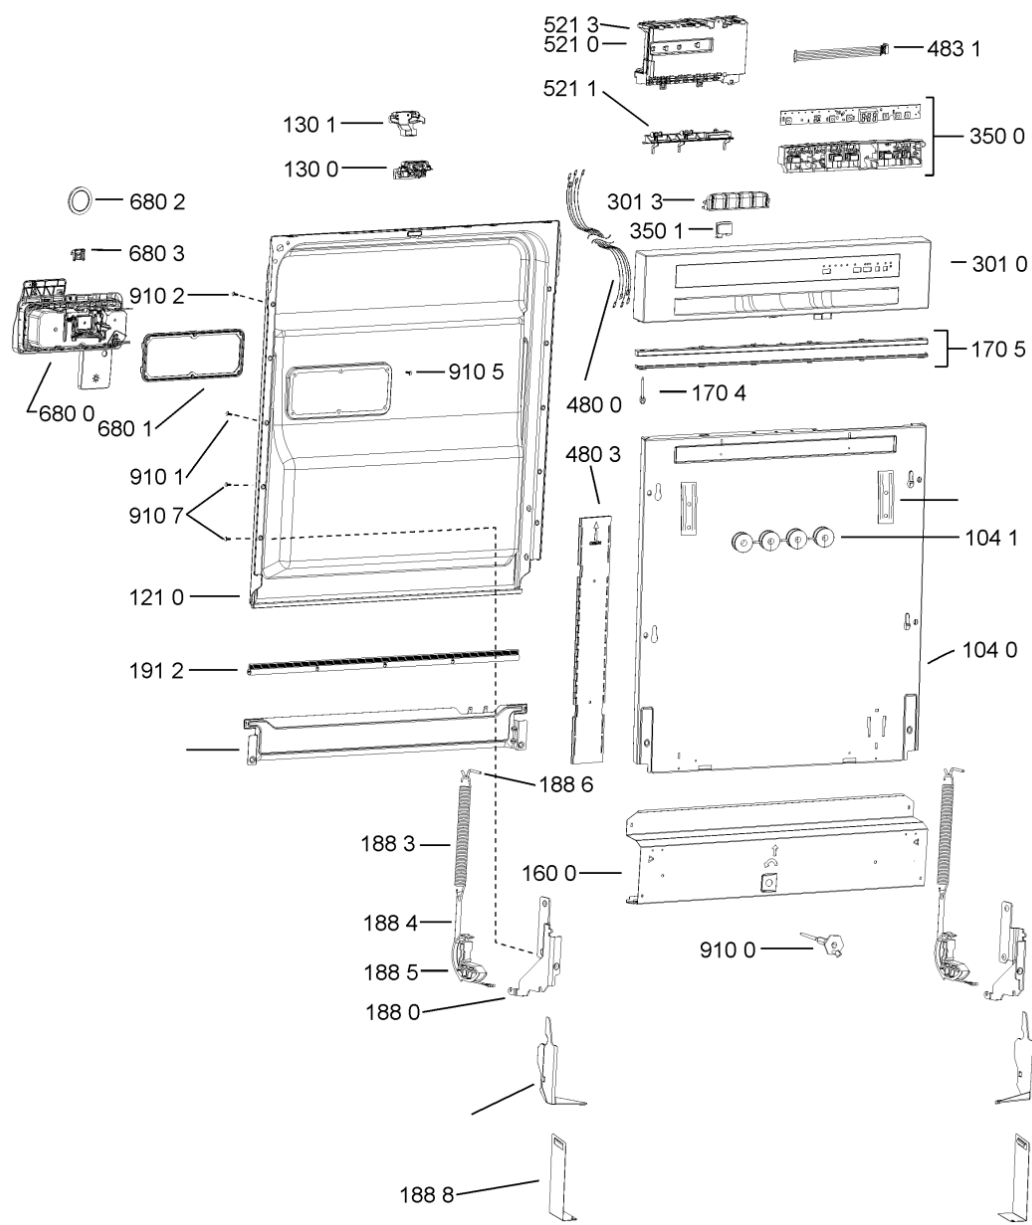

WHR19712

Tavole

400010457361