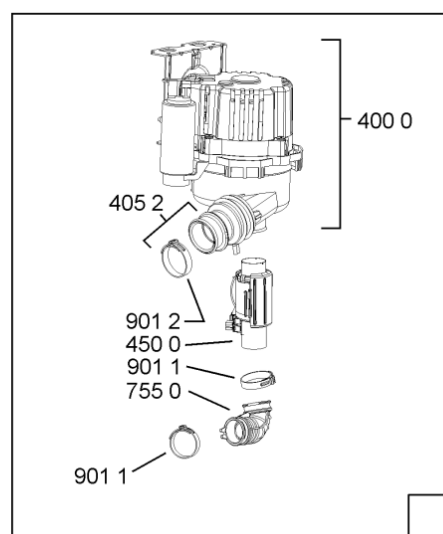

Whirlpool

Hotpoint

**Bauknecht**

**i** INDESIT

WHR10623

Tavole

400010372127

WHR10623

1841	481240118402 (C00317898)		supporto base raccoglig.
1850	481250518418 (C00311544)		piedino regolabile
1851	481252898004 (C00318701)		perno regol. ruota post.
1852	481252878032 (C00315501)		pattino ruota post.
1853	481253598054 (C00311494)	1 x 481010195605 (C00323898)	ingranaggio regol. ruota
1854	481252898001 (C00315507)		ruota posteriore
1880	481231019244 (C00313635)	1 x 481010517344 (C00314205)	cerniera
1883	481249238362 (C00311639)		molla tensione porta
1884	481240118707 (C00311072)		banda scorrimento
1885	481240448746 (C00311044)		blocchetto frizione porta
1886	481240468023 (C00311951)		aggancio molla porta
1888	481010392538 (C00324110)		copricerniera sinistro
1888	481010395009 (C00324120)		copricerniera destro
1910	481246668564 (C00311041)		guarnizione porta
1912	481246668912 (C00313059)		guarnizione porta inferiore (tcp)
2030	481246648051 (C00330893)		isolante vasca
2410	481010441566 (C00313831)	1 x 481010625404 (C00325731)	cestello superiore obi 2, 2 compl.
2413	481252888113 (C00312273)		ruota cestello superiore 4p.
2415	481010441561 (C00313553)	1 x 481010625342 (C00325728)	cestello inferiore ass. obi 2, 4fold