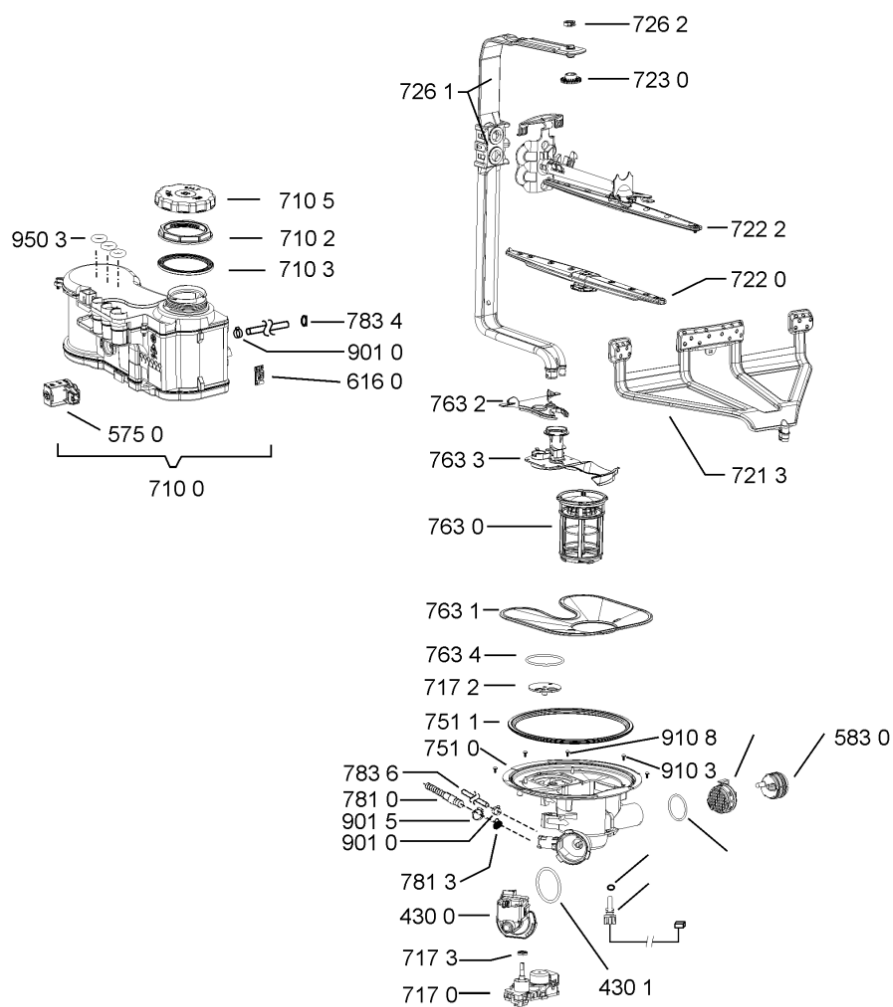

WHR10694

Tavole

400010503314