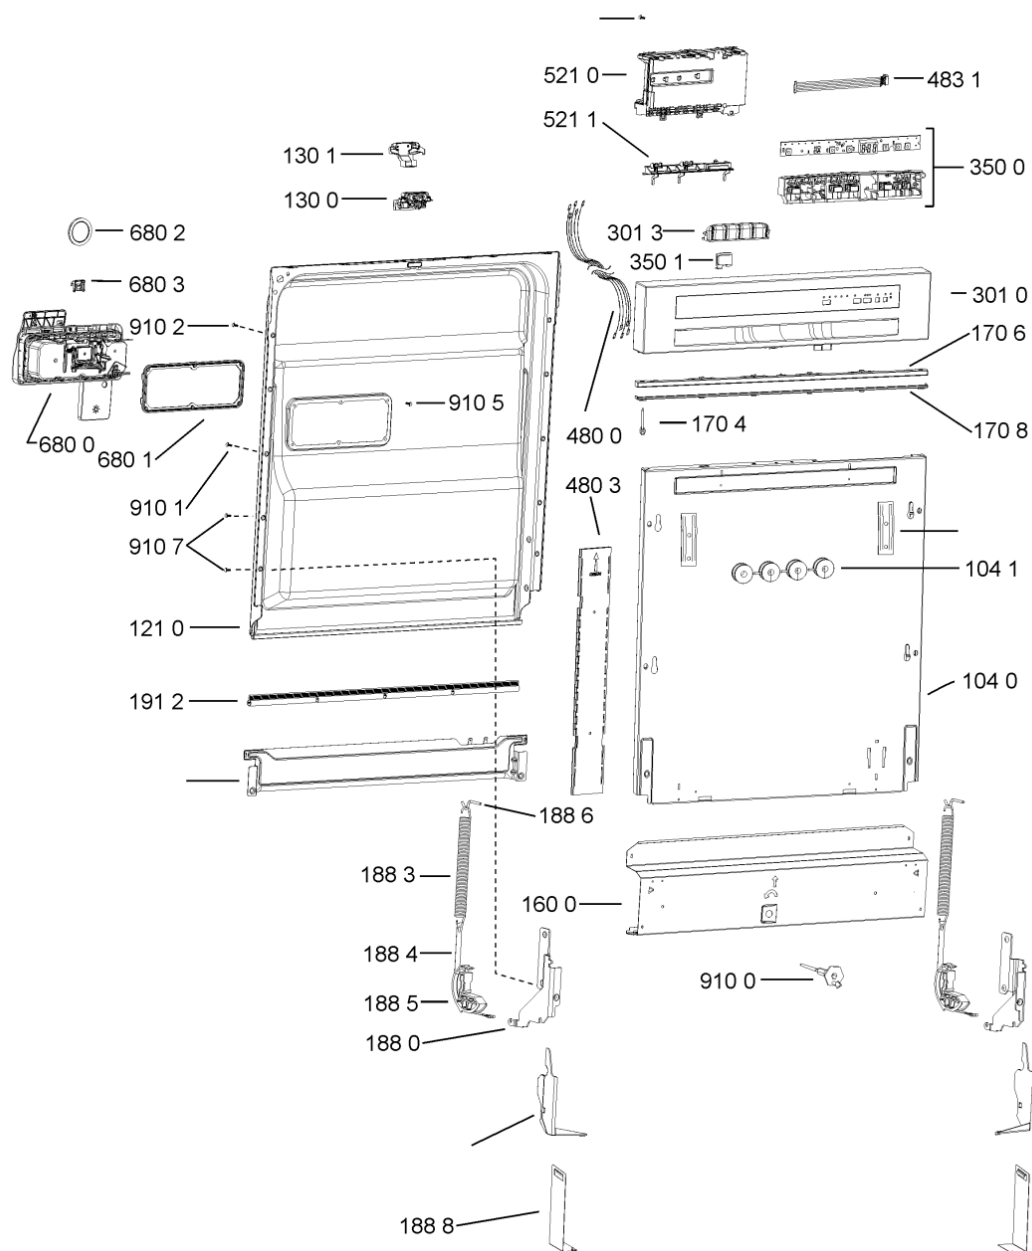

WHR19713

Tavole

400010464932