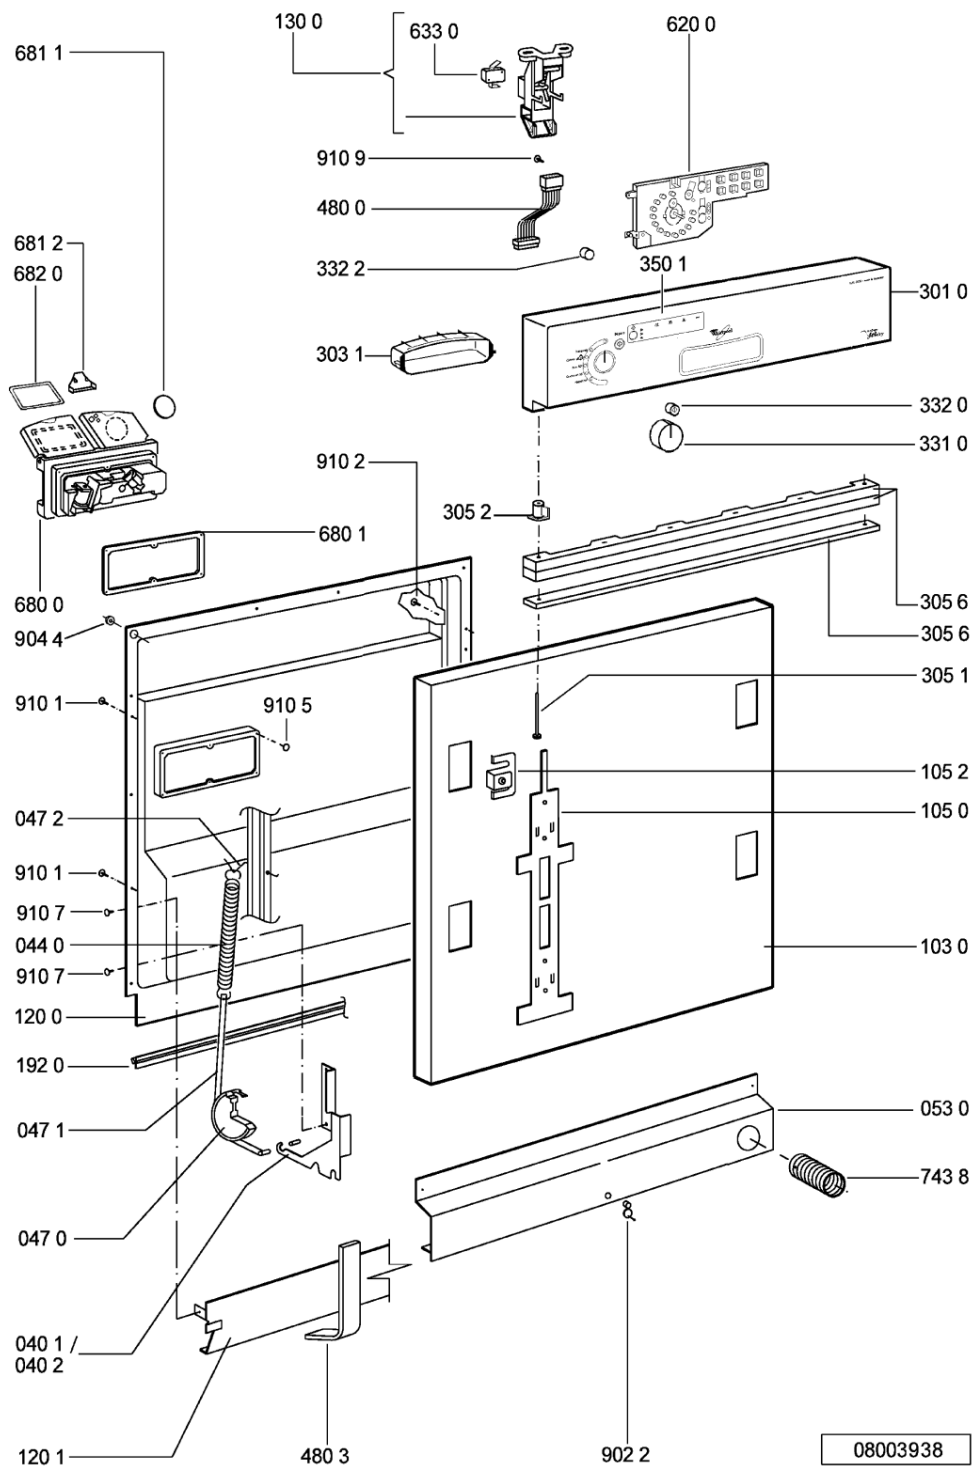

WHR68247

Lista

Ricambi

Rif.	Cod.Ricam	Dal S/N	Al S/N	Sostituto	Descrizione	Notizia	Codice
999	C00687575				legenda del testo whp		
999	C00687576				caratt. tecniche whp		
999	C00687577				schema funzionale whp		
999	C00687578				tabella elettronica whp		

WHR68248

Tavole