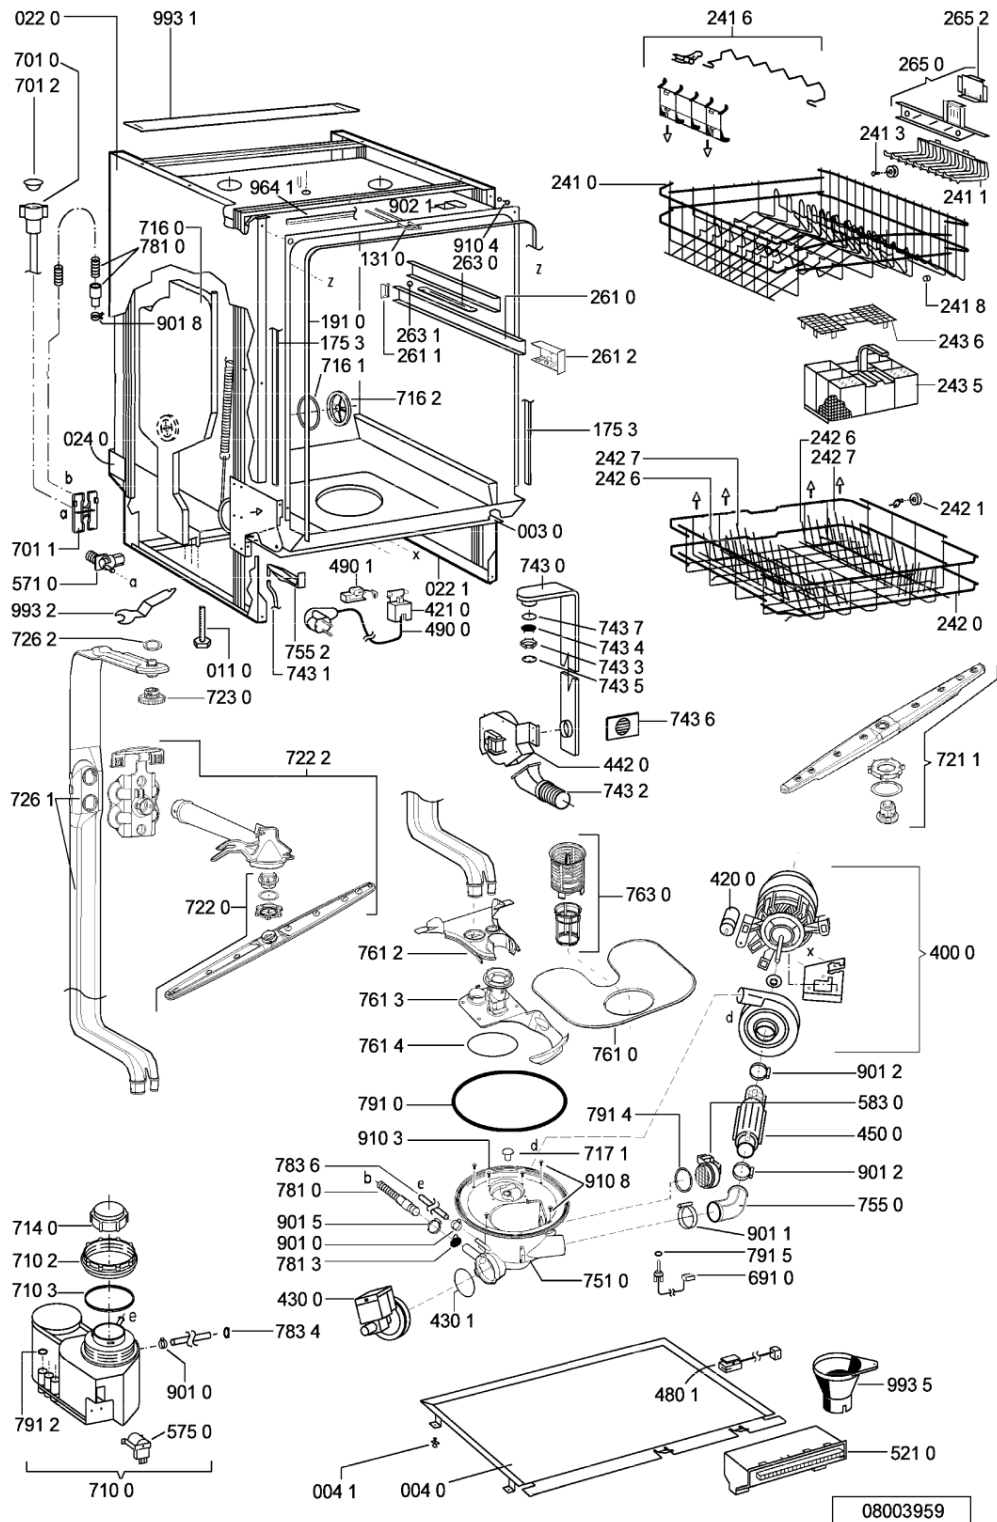

Whirlpool

Sigla Modello:

ADG 8555 IX DISHWASHERS WP
ADG 8555 IX

Codice commerciale:

854255529710
854255529710

KitchenAid

Whirlpool

Hotpoint

Bauknecht

i **INDESIT**

WHR68247

Tavole

WHR68247

Lista

Ricambi

Rif.	Cod.Ricam	Dal S/N	Al S/N	Sostituto	Descrizione	Notizia	Codice
003 0	481244019594 (C00497944)			1 x 481244011455 (C00328008)	traversa ant vasca		
004 0	481244018952 (C00328100)			1 x 481244011463 (C00317159)	base raccoglig. raccog		
004 1	481240118402 (C00317898)				supporto base raccoglig.		
011 0	481250518369 (C00318437)				piedino regolabile		
022 0	481244019398 (C00336326)			1 x 481244011467 (C00316509)	fianco sinistro		
022 1	481244019397 (C00336308)			1 x 481244011466 (C00316507)	side panel rightright		
024 0	481244010417 (C00497878)			1 x 481244011468 (C00403183)	pannello post. schienale		
040 1	481241718774 (C00312272)				cerniera porta sinistra		
040 2	481241718773 (C00312358)				cerniera porta destra		
044 0	481249238362 (C00311639)				molla tensione porta		
047 0	481240448746 (C00311044)				blocchetto frizione porta		
047 1	481240118397 (C00311343)			1 x 481240118707 (C00311072)	banda scorrimento		
047 2	481240468023 (C00311951)				aggancio molla porta		
053 0	481944019907 (C00337664)				zoccolo		
103 0	481244019478 (C00497934)			1 x 481244011465 (C00328011)	porta esterna		
105 0	481240448611 (C00311337)				piastrina fiss. pannello		