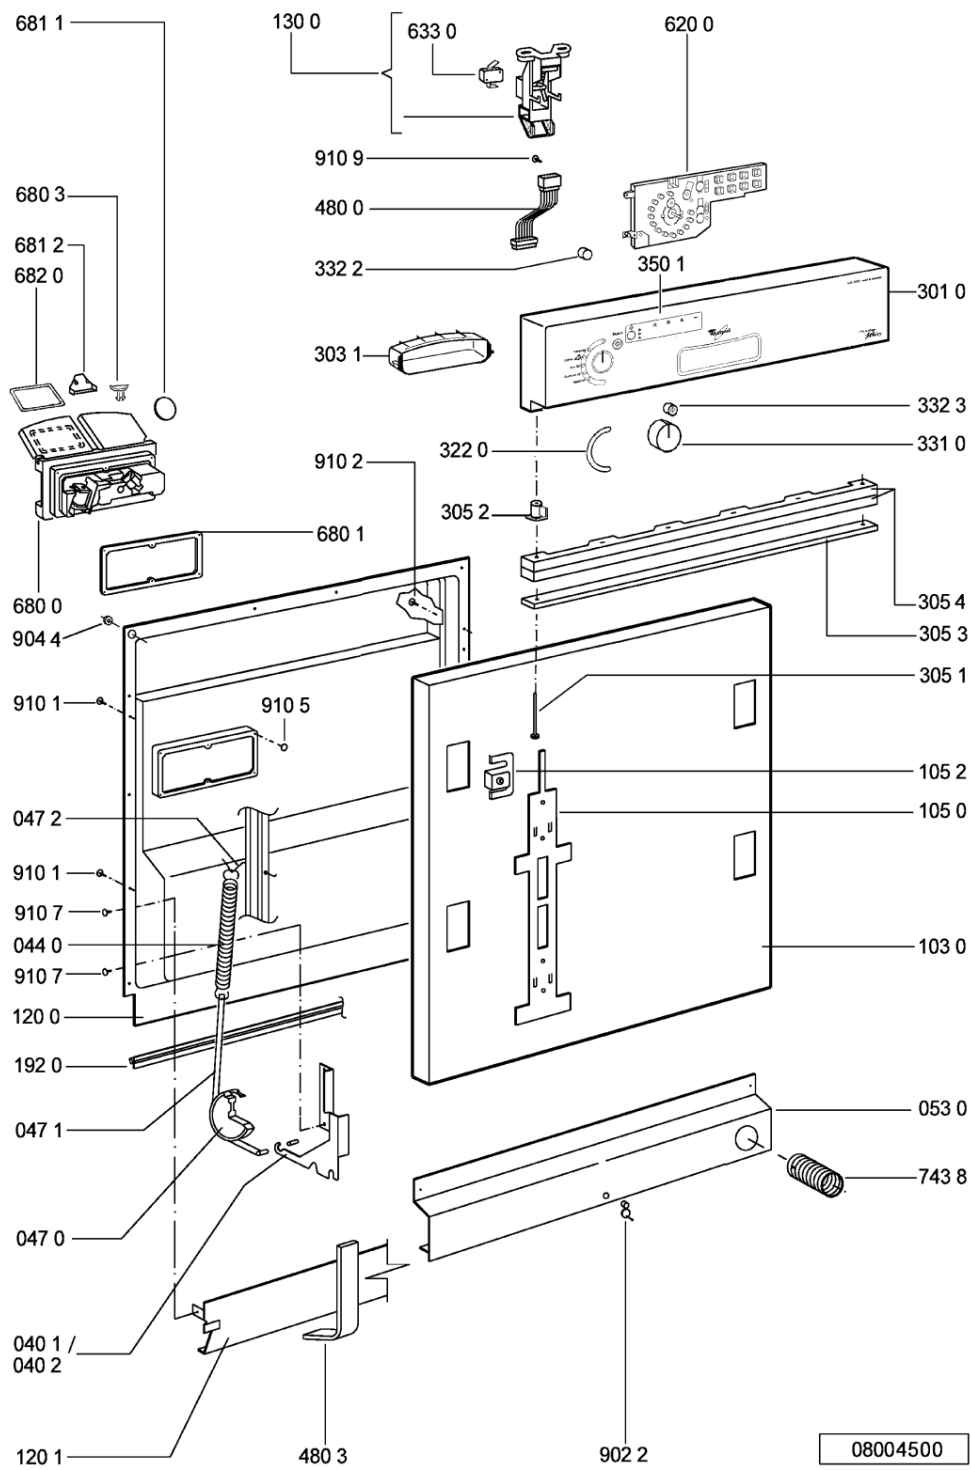

WHR79485

Tavole