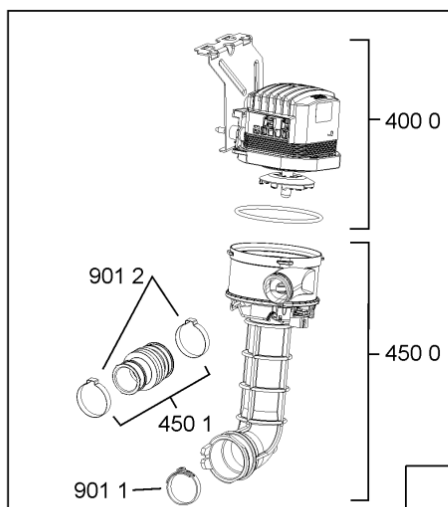

WHR10319
Ricambi

Lista

Rif.	Cod.Ricam	Dal S/N	Al S/N	Sostituto	Descrizione	Notizia	Codice
999	C00348272				schema funzionale whp		
999	C00559226				caratt. tecniche whp		
999	C00347414				tabella elettronica whp		

WHR10320

Tavole

400010495106