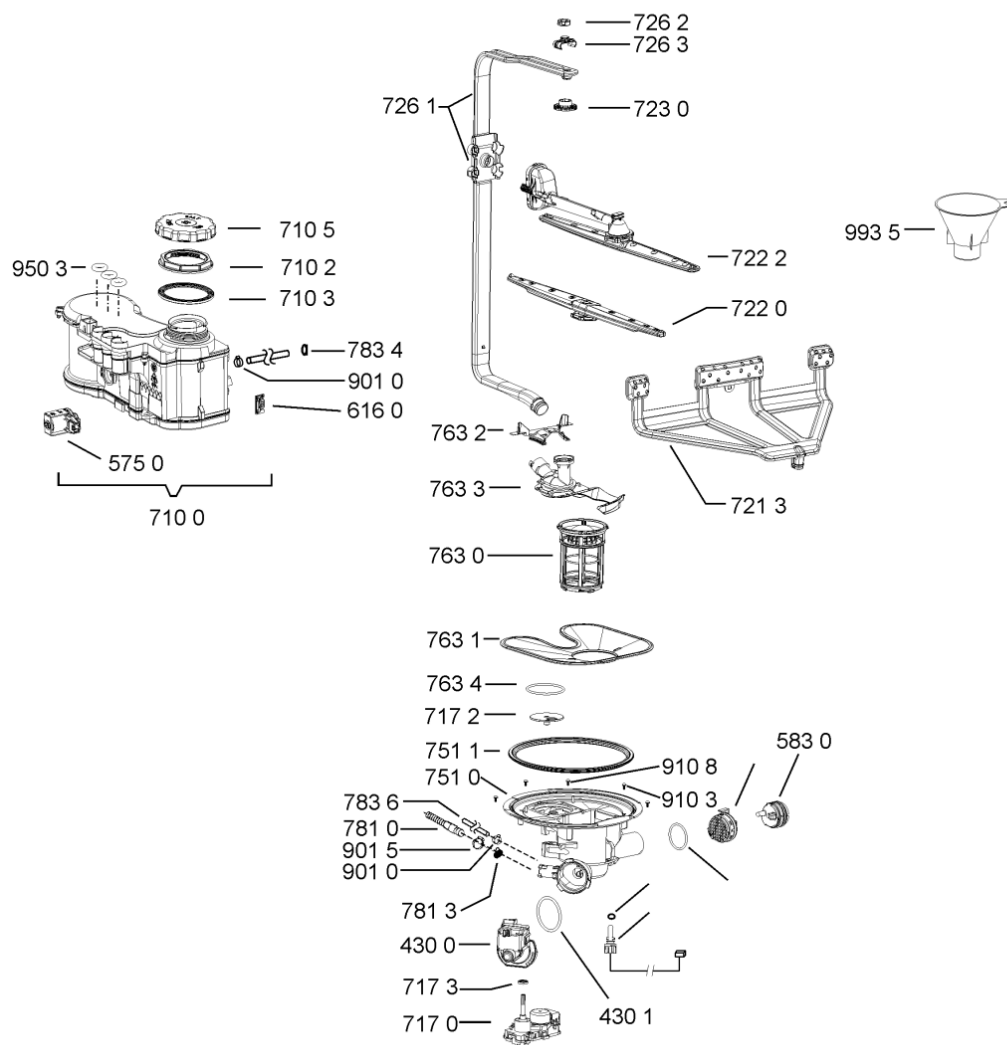

Whirlpool

Hotpoint

Bauknecht

i INDESIT

WHR10319

Tavole

400010539886

WHR10319

1852	481252878032 (C00315501)		pattino ruota post.	
1853	481253598054 (C00311494)	1 x 481010195605 (C00323898)	ingranaggio regol. ruota	
1854	481252898001 (C00315507)		ruota posteriore	
1880	481010427893 (C00317647)	1 x 481010517344 (C00314205)	cerniera destro, mont.	n4519k07
1880	481010519781 (C00324809)	1 x 481010517344 (C00314205)	cerniera sinistro, standard	n4519k07
1883	481249238362 (C00311639)		molla tensione porta	
1884	481240118707 (C00311072)		banda scorrimento	
1885	481240448746 (C00311044)		blocchetto frizione porta	
1886	481240468023 (C00311951)		aggancio molla porta	
1888	481010392538 (C00324110)		copricerniera sinistro	
1888	481010395009 (C00324120)		copricerniera destro	
1910	481246668564 (C00311041)		guarnizione porta	
1912	481246668912 (C00313059)		guarnizione porta inferiore (tcp)	
2030	481246648051 (C00330893)		isolante vasca	
2410	481010625405 (C00325732)	1 x 481010625404 (C00325731)	cestello superiore obi vbl,2fold grey ik	
2413	481010600234 (C00324950)		ruota clip grigio ikea	
2415	481010625362 (C00325729)		cestello inferiore obi 2,4fold,grigio ik	
2421	481010603475 (C00324971)	1 x 481252888112 (C00311316)	ruota cestello cpl. grigio ikea	
2423	481010600198 (C00314875)		tinerow clip (grey ikea)	