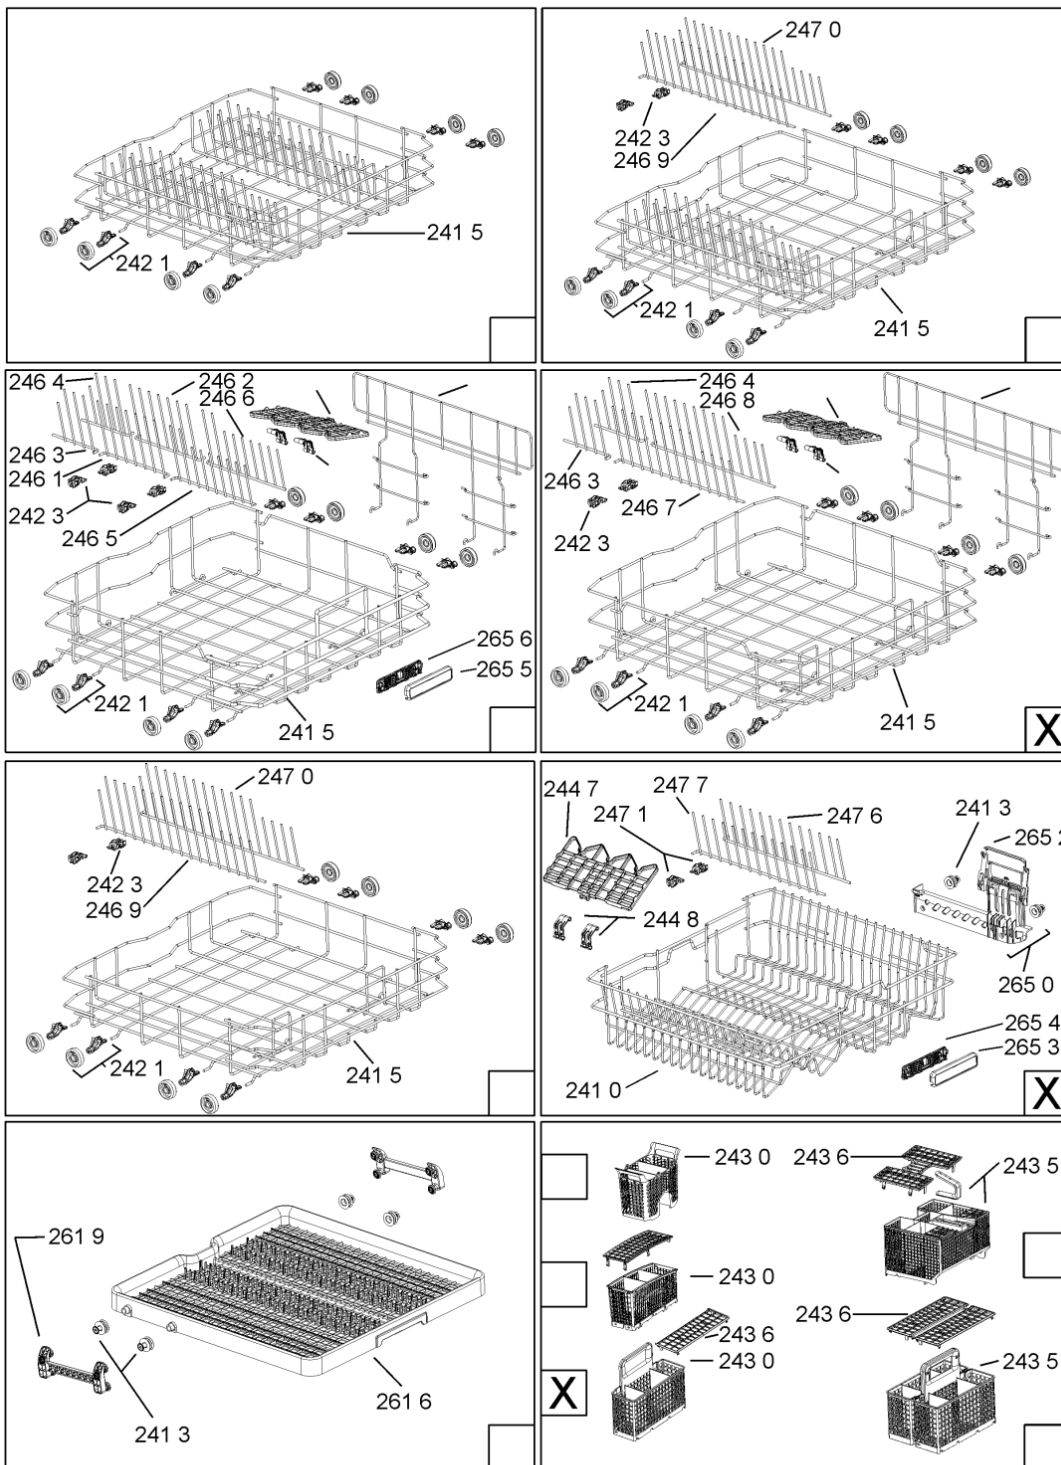

WHR10643

Tavole

400010662721