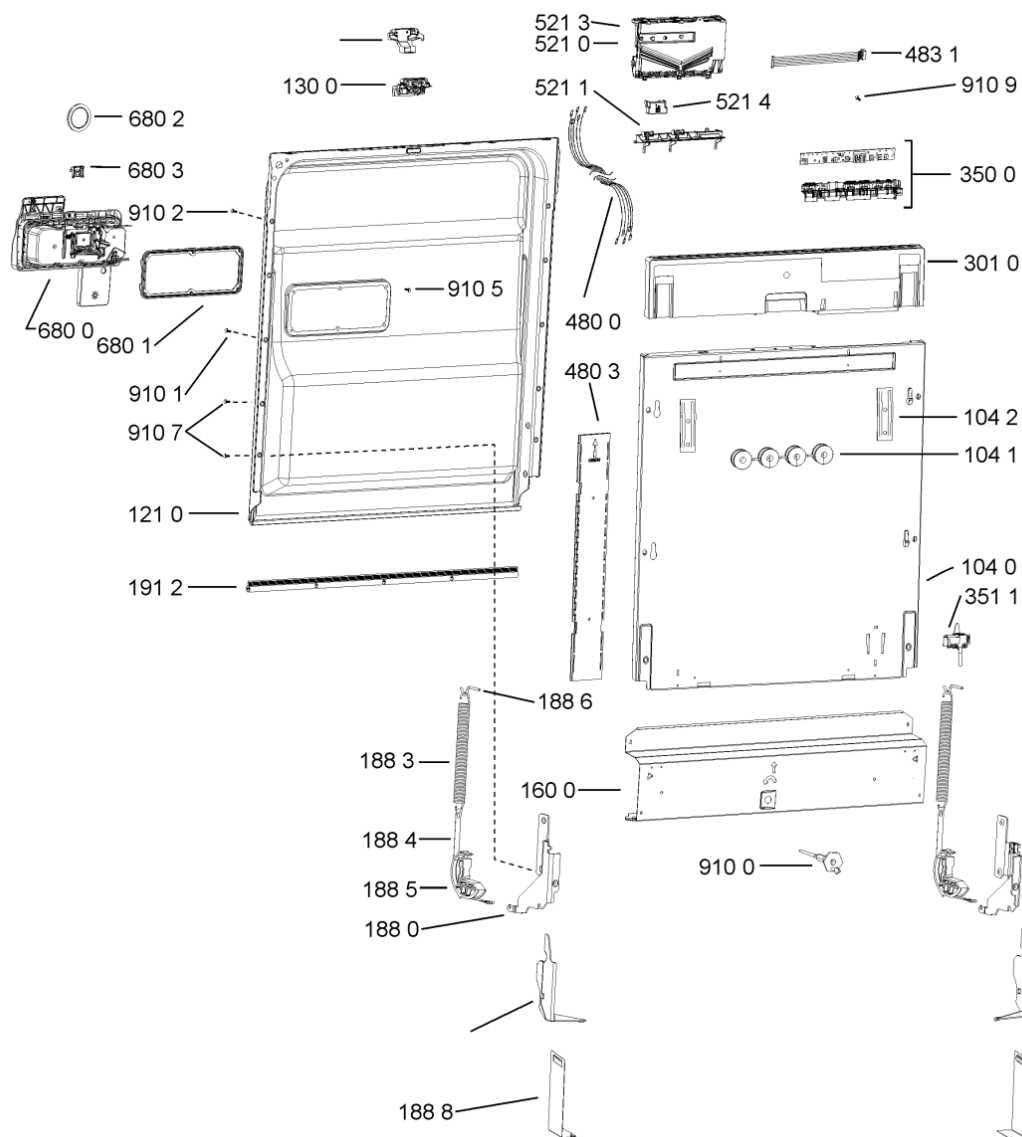

WHR10717

Tavole

400010621901