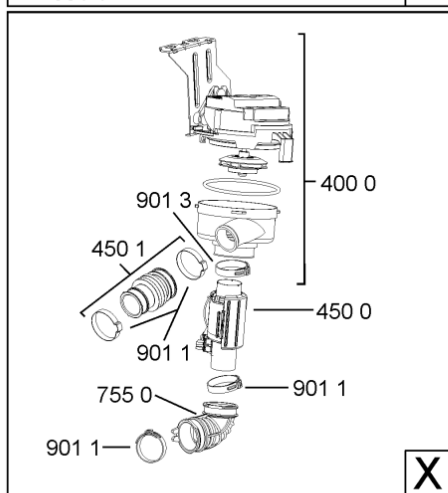

WHR10319
Ricambi

Lista

Rif.	Cod.Ricam	Dal S/N	Al S/N	Sostituto	Descrizione	Notizia	Codice
999	C00348272				schema funzionale whp		
999	C00559226				caratt. tecniche whp		
999	C00347414				tabella elettronica whp		

WHR10320

Tavole

400010495106