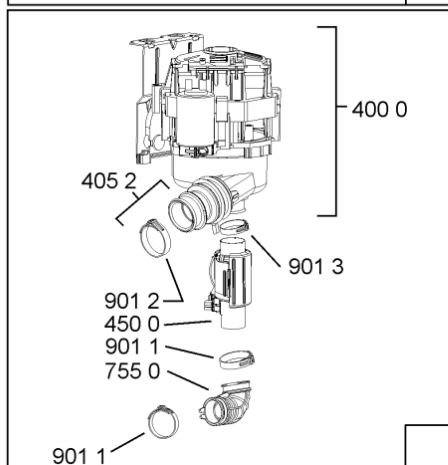

WHR10319
Ricambi

Lista

Rif.	Cod.Ricam	Dal S/N	Al S/N	Sostituto	Descrizione	Notizia	Codice
999	C00348272				schema funzionale whp		
999	C00559226				caratt. tecniche whp		
999	C00347414				tabella elettronica whp		

WHR10320

Tavole

400010495106