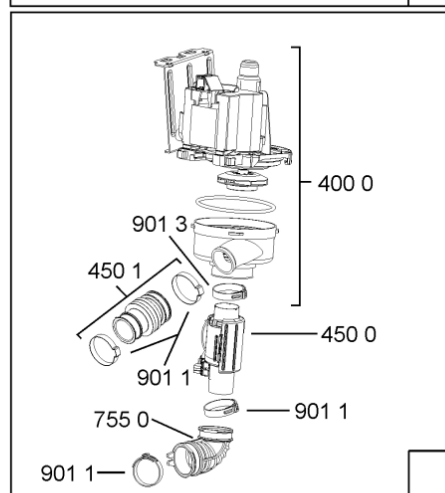

WHR10319
Ricambi

Lista

Rif.	Cod.Ricam	Dal S/N	Al S/N	Sostituto	Descrizione	Notizia	Codice
999	C00348272				schema funzionale whp		
999	C00559226				caratt. tecniche whp		
999	C00347414				tabella elettronica whp		

WHR10320

Tavole

400010495106