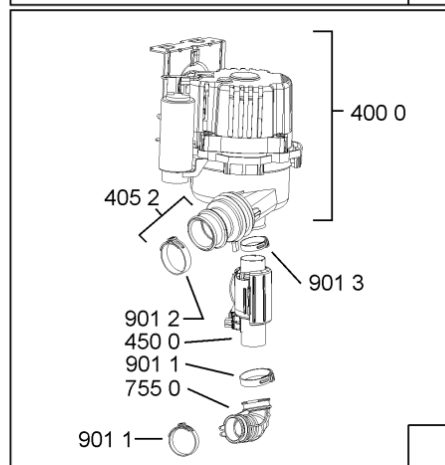

WHR10319
Ricambi

Lista

Rif.	Cod.Ricam	Dal S/N	Al S/N	Sostituto	Descrizione	Notizia	Codice
999	C00348272				schema funzionale whp		
999	C00559226				caratt. tecniche whp		
999	C00347414				tabella elettronica whp		

WHR10320

Tavole

400010495106