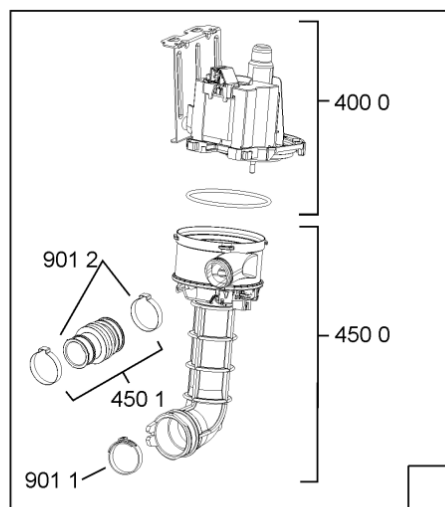

WHR10319
Ricambi

Lista

Rif.	Cod.Ricam	Dal S/N	Al S/N	Sostituto	Descrizione	Notizia	Codice
999	C00348272				schema funzionale whp		
999	C00559226				caratt. tecniche whp		
999	C00347414				tabella elettronica whp		

WHR10320

Tavole

400010495106