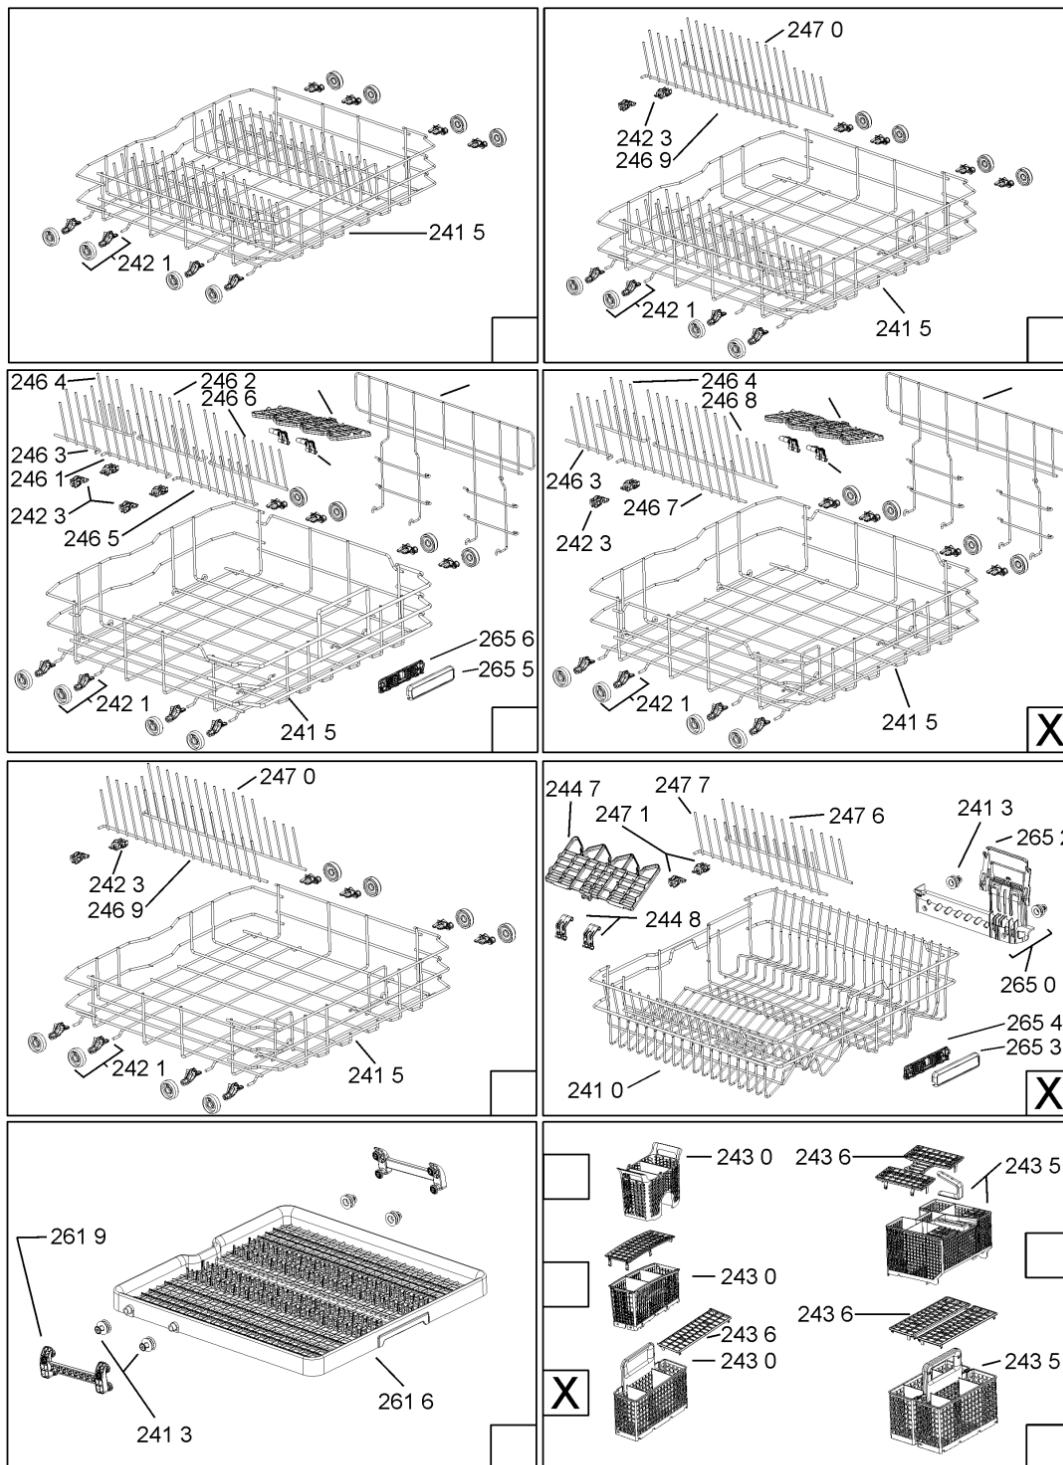

WHR10320

Lista

Ricambi

Rif.	Cod.Ricam	Dal S/N	Al S/N	Sostituto	Descrizione	Notizia	Codice
9935	481010604844 (C00324988)				imbuto sale, grigio ikea		

WHR10643

Tavole

400010662721

WHR10643