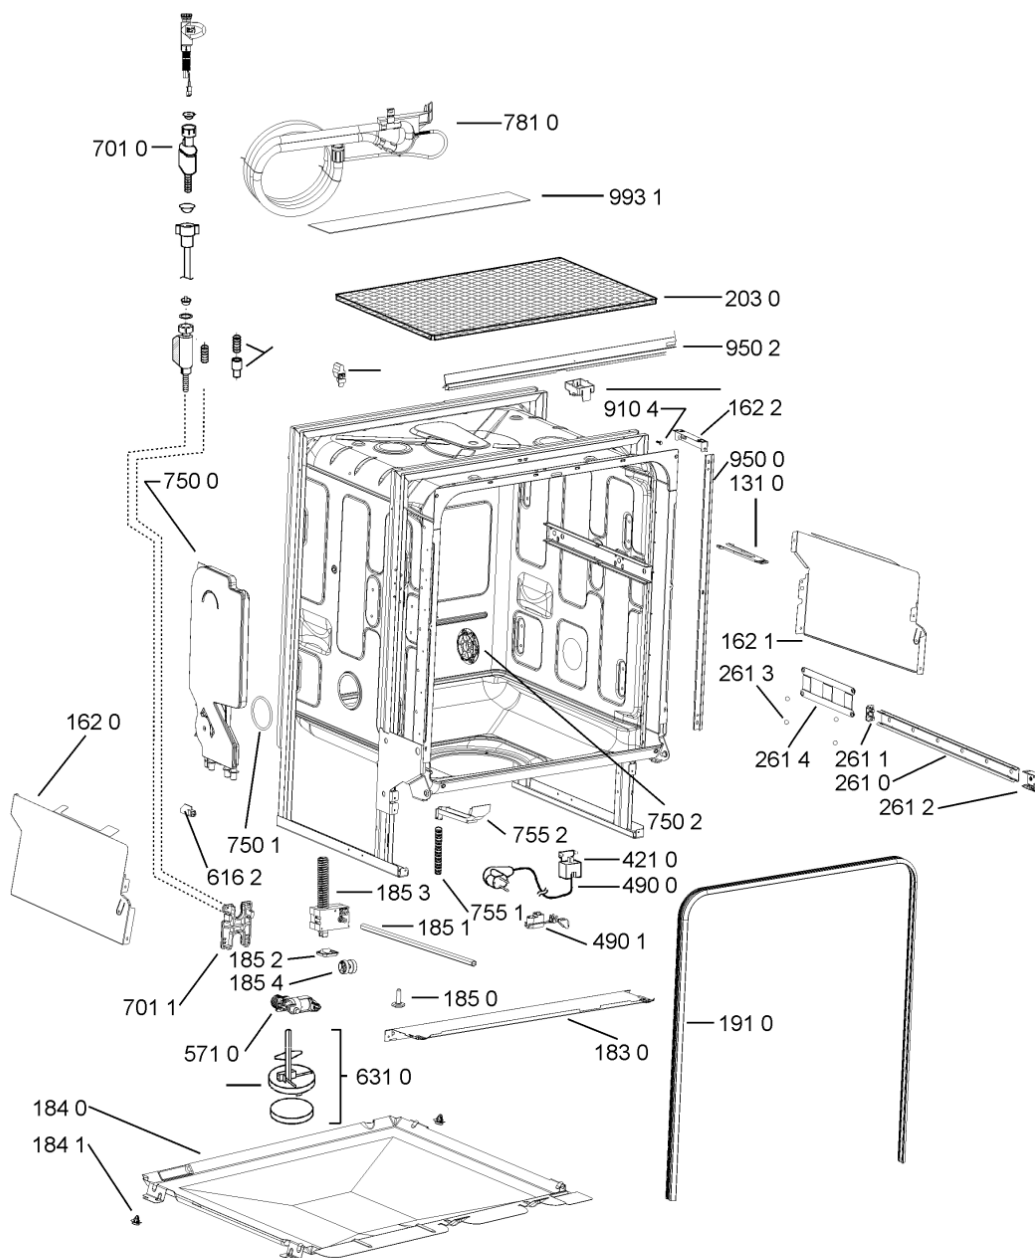

WHR10643

Lista

Ricambi

Rif.	Cod.Ricam	Dal S/N	Al S/N	Sostituto	Descrizione	Notizia	Codice
9935	481010604844 (C00324988)				imbuto sale, grigio ikea		

WHR11258

Tavole

400010456782

WHR11258