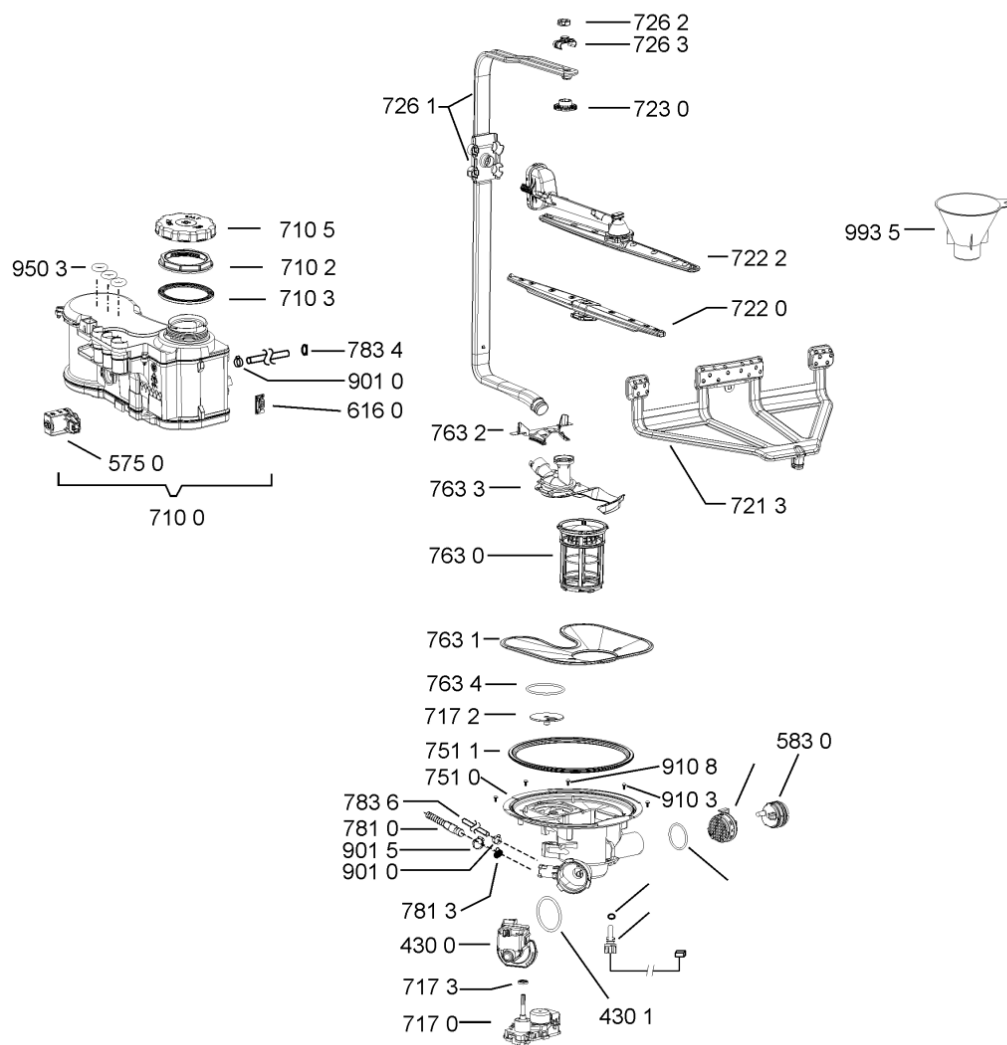

Whirlpool

Hotpoint

**Bauknecht**

**i** INDESIT

WHR10319

Tavole

400010539886

WHR10319

1850	481250518418 (C00311544)		piedino regolabile	
1851	481252898004 (C00318701)		perno regol. ruota post.	
1852	481252878032 (C00315501)		pattino ruota post.	
1853	481253598054 (C00311494)	1 x 481010195605 (C00323898)	ingranaggio regol. ruota	
1854	481252898001 (C00315507)		ruota posteriore	
1880	481010427893 (C00317647)	1 x 481010517344 (C00314205)	cerniera destro, mont.	n4519k07
1880	481010519781 (C00324809)	1 x 481010517344 (C00314205)	cerniera sinistro, standard	n4519k07
1883	481249238362 (C00311639)		molla tensione porta	
1884	481240118707 (C00311072)		banda scorrimento	
1885	481240448746 (C00311044)		blocchetto frizione porta	
1886	481240468023 (C00311951)		aggancio molla porta	
1888	481010392538 (C00324110)		copricerniera sinistro	
1888	481010395009 (C00324120)		copricerniera destro	
1910	481246668564 (C00311041)		guarnizione porta	
1912	481246668912 (C00313059)		guarnizione porta inferiore (tcp)	
2030	481246648051 (C00330893)		isolante vasca	
2410	481010625405 (C00325732)	1 x 481010625404 (C00325731)	cestello superiore obi vbl,2fold grey ik	
2413	481010600234 (C00324950)		ruota clip grigio ikea	
2415	481010625362 (C00325729)		cestello inferiore obi 2,4fold,grigio ik	