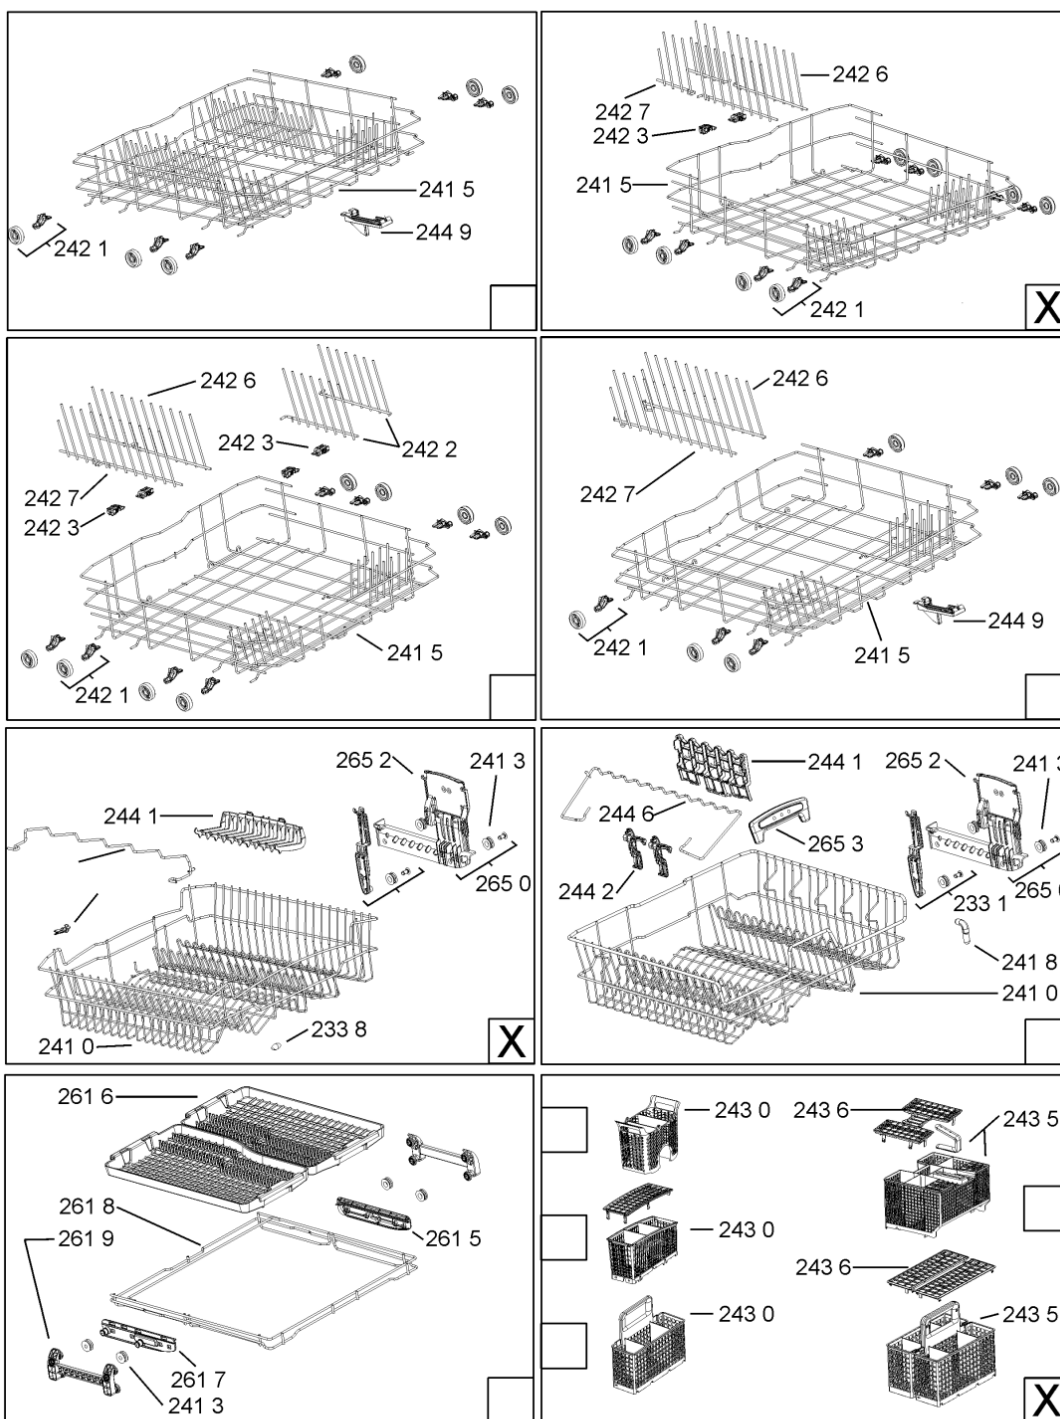

WHR10985

Tavole

400010372673

WHR10985

Lista

Ricambi

Rif.	Cod.Ricam	Dal S/N	Al S/N	Sostituto	Descrizione	Notizia	Codice
1040	480140103026 (C00323877)			1 x 481010671571 (C00316120)	porta esterna bi		
1041	481240449876 (C00314206)				staffa fiss. pannello		
1042	481240448633 (C00314190)				staffa aggancio pannello		
1210	480140102018 (C00313440)				controporta atlantic		
1300	480140102019 (C00312103)			1 x 481010792430 (C00376319)	ganc.port.movib atlantic		
1310	480140102029 (C00311332)			1 x 481010796804 (C00378791)	aggancio, bloccare		
1600	481244089138 (C00328410)				zoccolo (lamiera)		
1620	481244011467 (C00316509)				fianco sx		
1621	481244011466 (C00316507)				fianco dx		
1830	481244011455 (C00328008)				traversa ant vasca		
1840	481244011463 (C00317159)				base raccoglig. raccogligocce		
1841	481240118402 (C00317898)				supporto base raccoglig.		
1850	481250518418 (C00311544)				piedino regolabile		
1851	481252898004 (C00318701)				perno regol. ruota post.		
1852	481252878032 (C00315501)				pattino ruota post.		
1853	481253598054 (C00311494)			1 x 481010195605 (C00323898)	ingranaggio regol. ruota		