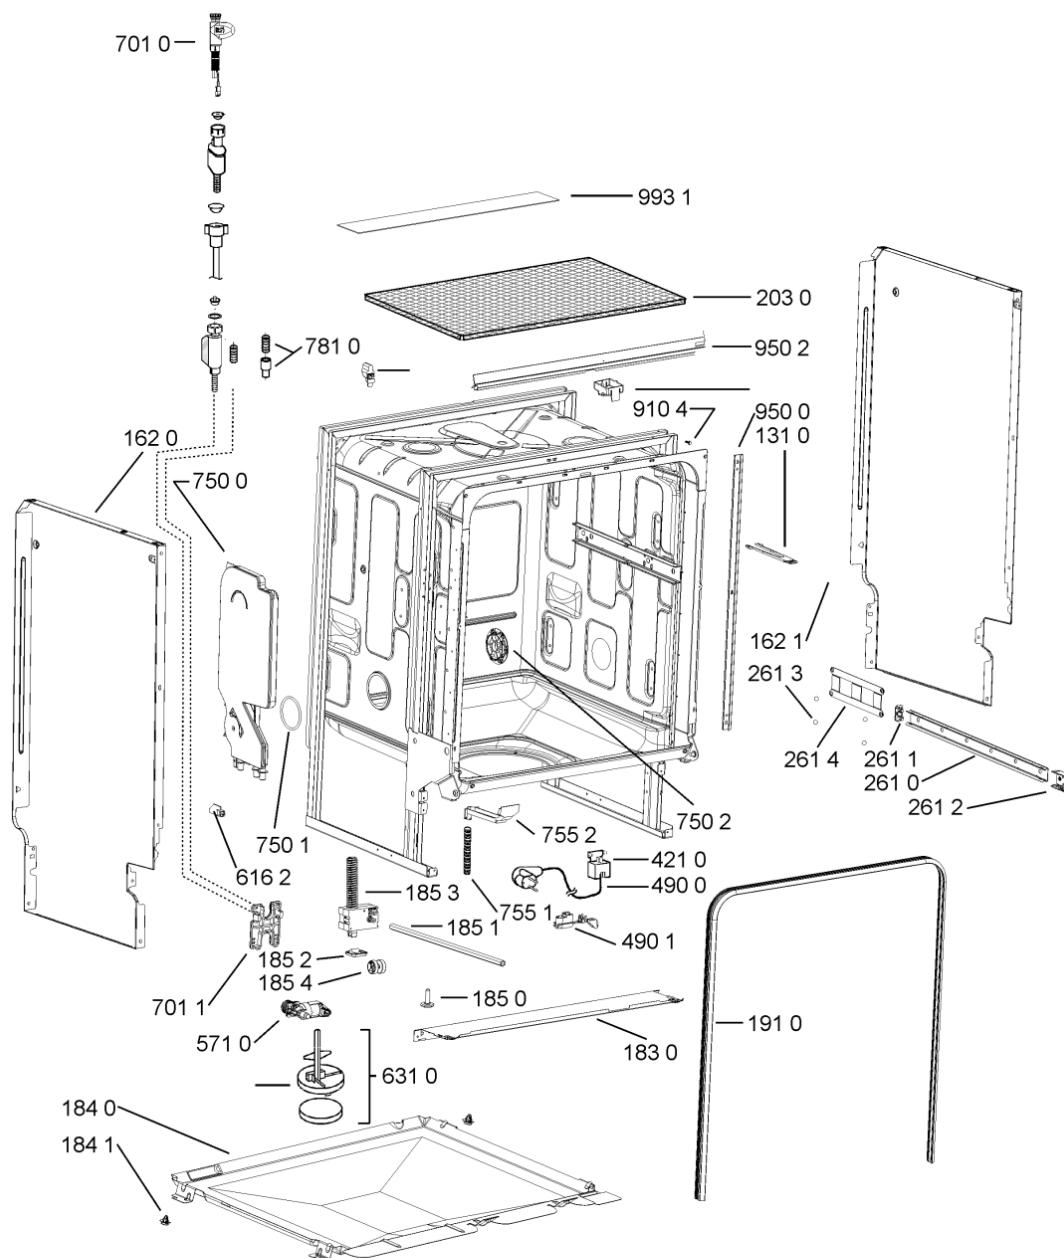

WHR19090

Tavole

400010399801