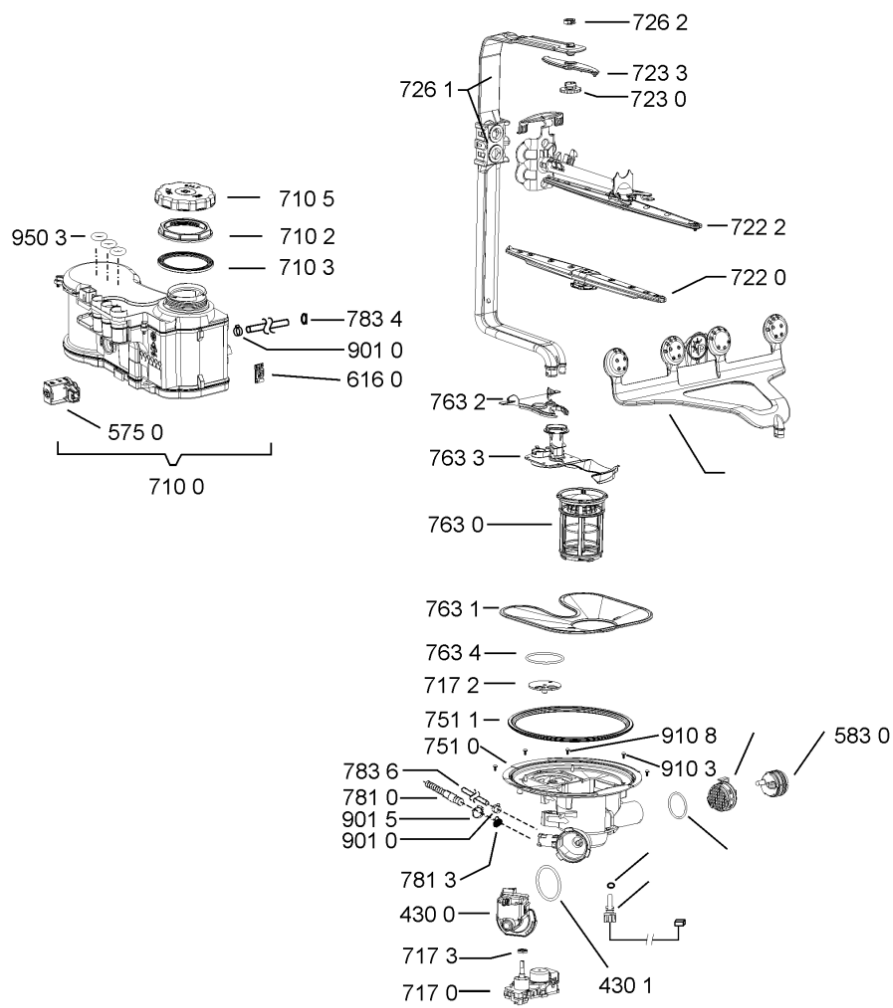

999	C00347406	codici errore whp
999	C00557259	caratt. tecniche whp
999	C00347488	schema funzionale whp
999	C00347415	testprogram whp
999	C00347414	tabella elettronica whp

WHR10617

Tavole

400010395467