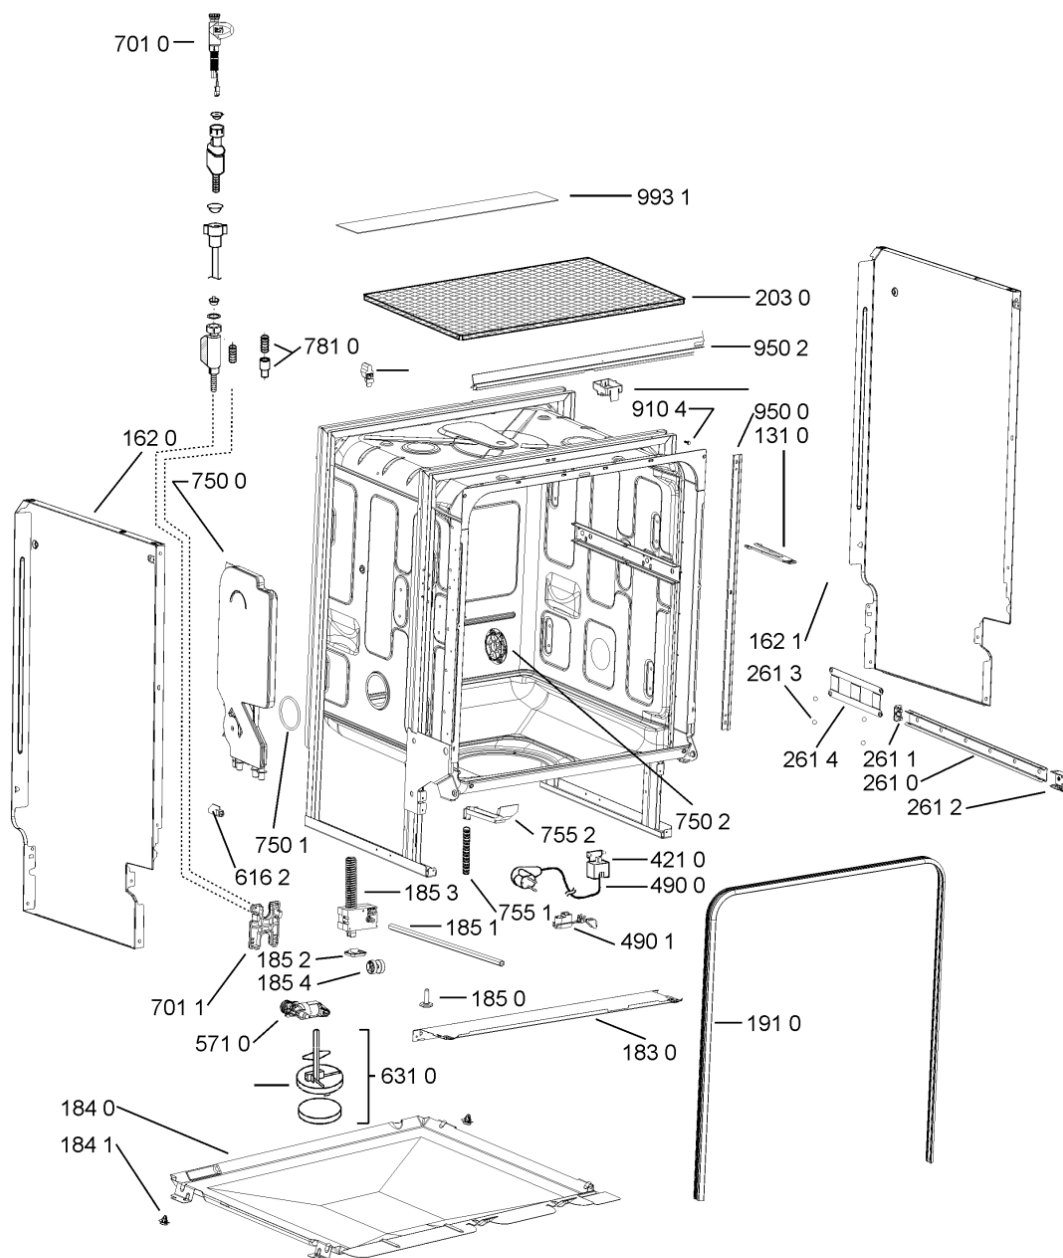

WHR19090

Tavole

400010399801