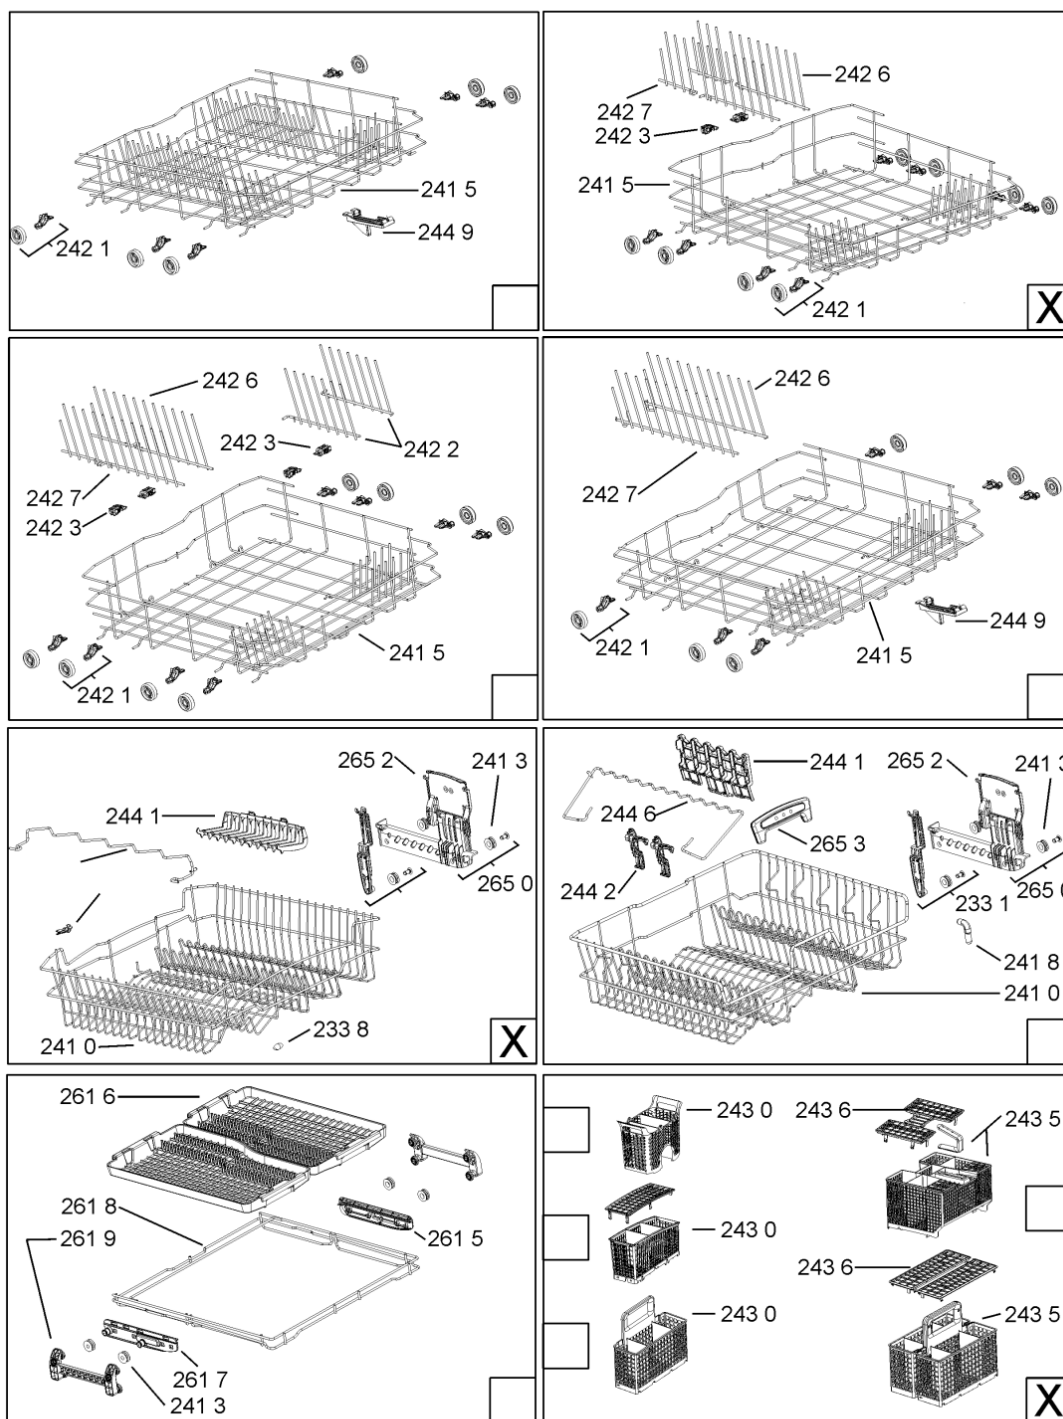

WHR10985

Tavole

400010372673