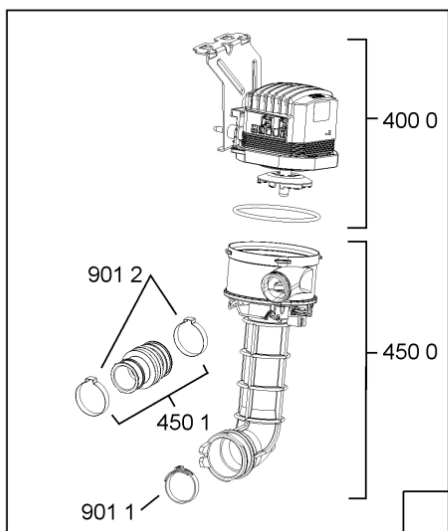

WHR10616

Tavole

400010372091