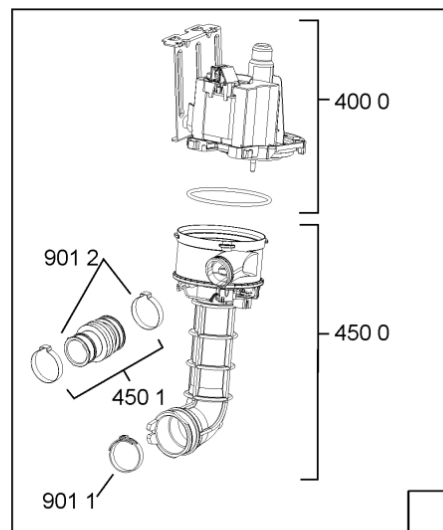

400010372091

WHR10616

Lista

Ricambi

Rif.	Cod.Ricam	Dal S/N	Al S/N	Sostituto	Descrizione	Notizia	Codice
1040	480140103026 (C00323877)			1 x 481010671571 (C00316120)	porta esterna bi		
1041	481240449876 (C00314206)				staffa fiss. pannello		
1210	480140102018 (C00313440)				controporta atlantic		
1300	480140102019 (C00312103)			1 x 481010792430 (C00376319)	ganc.port.movib atlantic		
1301	480140102608 (C00323860)				protezione		
1310	480140102029 (C00311332)			1 x 481010796804 (C00378791)	aggancio, bloccare		
1600	481244089138 (C00328410)				zoccolo (lamiera)		
1620	481244011467 (C00316509)				fianco sx		
1621	481244011466 (C00316507)				fianco dx		
1704	481950218241 (C00333202)				vite in plastica		
1706	481244019367 (C00497926)				listello regol.10mm nero		
1708	481244019477 (C00497933)				listello regol.5mm nero		
1830	481244011455 (C00328008)				traversa ant vasca		
1840	481244011463 (C00317159)				base raccoglig. raccogligocce		
1841	481240118402 (C00317898)				supporto base raccoglig.		
1850	481250518418 (C00311544)				piedino regolabile		