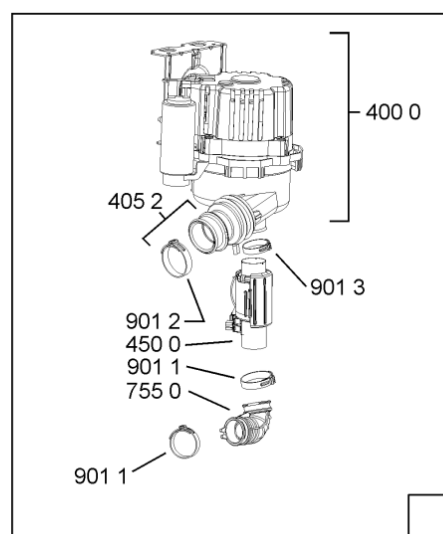

400010372091

WHR10616

Lista

Ricambi

Rif.	Cod.Ricam	Dal S/N	Al S/N	Sostituto	Descrizione	Notizia	Codice
1040	480140103026 (C00323877)			1 x 481010671571 (C00316120)	porta esterna bi		
1041	481240449876 (C00314206)				staffa fiss. pannello		
1210	480140102018 (C00313440)				controporta atlantic		
1300	480140102019 (C00312103)			1 x 481010792430 (C00376319)	ganc.port.movib atlantic		
1301	480140102608 (C00323860)				protezione		
1310	480140102029 (C00311332)			1 x 481010796804 (C00378791)	aggancio, bloccare		
1600	481244089138 (C00328410)				zoccolo (lamiera)		
1620	481244011467 (C00316509)				fianco sx		
1621	481244011466 (C00316507)				fianco dx		
1704	481950218241 (C00333202)				vite in plastica		
1706	481244019367 (C00497926)				listello regol.10mm nero		
1708	481244019477 (C00497933)				listello regol.5mm nero		
1830	481244011455 (C00328008)				traversa ant vasca		
1840	481244011463 (C00317159)				base raccoglig. raccogligocce		
1841	481240118402 (C00317898)				supporto base raccoglig.		
1850	481250518418 (C00311544)				piedino regolabile		