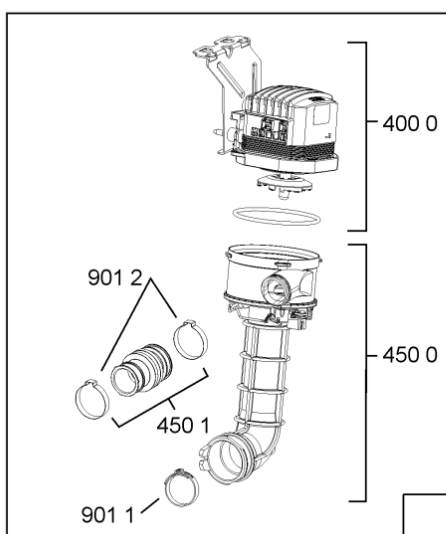

400010372091

WHR10616

Lista

Ricambi

Rif.	Cod.Ricam	Dal S/N	Al S/N	Sostituto	Descrizione	Notizia	Codice
1040	480140103026 (C00323877)			1 x 481010671571 (C00316120)	porta esterna bi		
1041	481240449876 (C00314206)				staffa fiss. pannello		
1210	480140102018 (C00313440)				controporta atlantic		
1300	480140102019 (C00312103)			1 x 481010792430 (C00376319)	ganc.port.movib atlantic		
1301	480140102608 (C00323860)				protezione		
1310	480140102029 (C00311332)			1 x 481010796804 (C00378791)	aggancio, bloccare		
1600	481244089138 (C00328410)				zoccolo (lamiera)		
1620	481244011467 (C00316509)				fianco sx		
1621	481244011466 (C00316507)				fianco dx		
1704	481950218241 (C00333202)				vite in plastica		
1706	481244019367 (C00497926)				listello regol.10mm nero		
1708	481244019477 (C00497933)				listello regol.5mm nero		
1830	481244011455 (C00328008)				traversa ant vasca		
1840	481244011463 (C00317159)				base raccoglig. raccogligocce		
1841	481240118402 (C00317898)				supporto base raccoglig.		
1850	481250518418 (C00311544)				piedino regolabile		