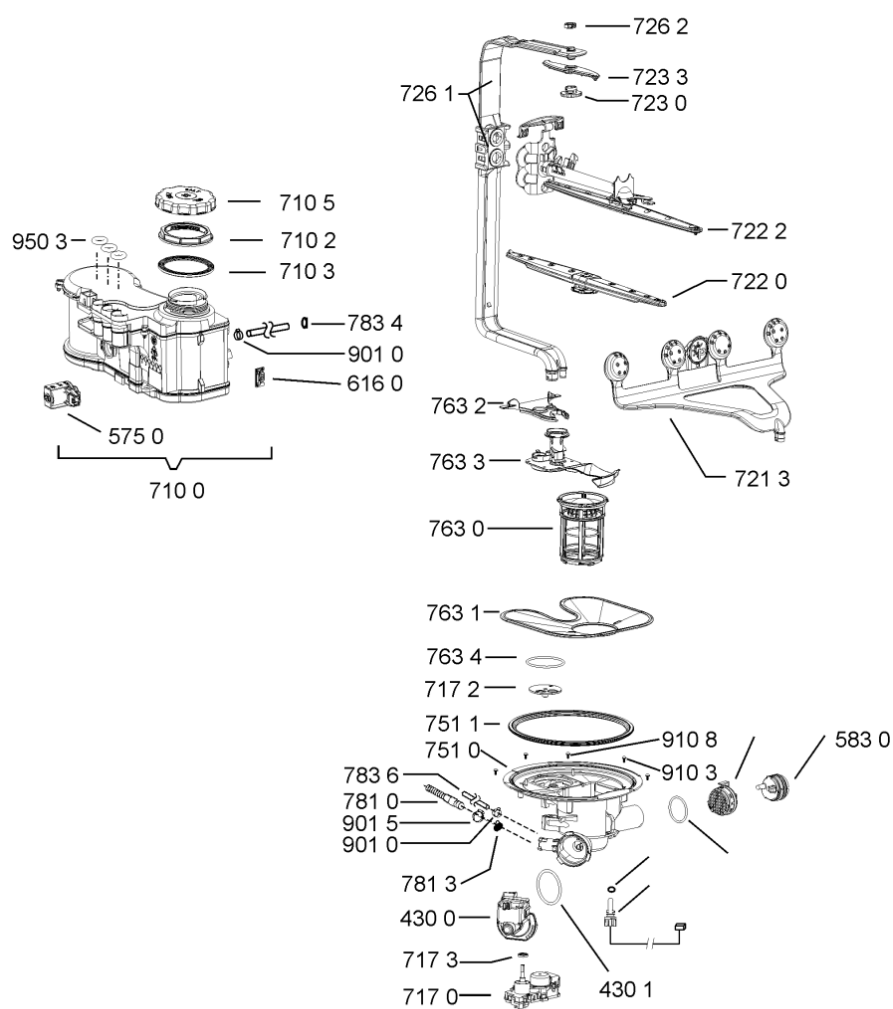

WHR10974

Tavole

400010395470