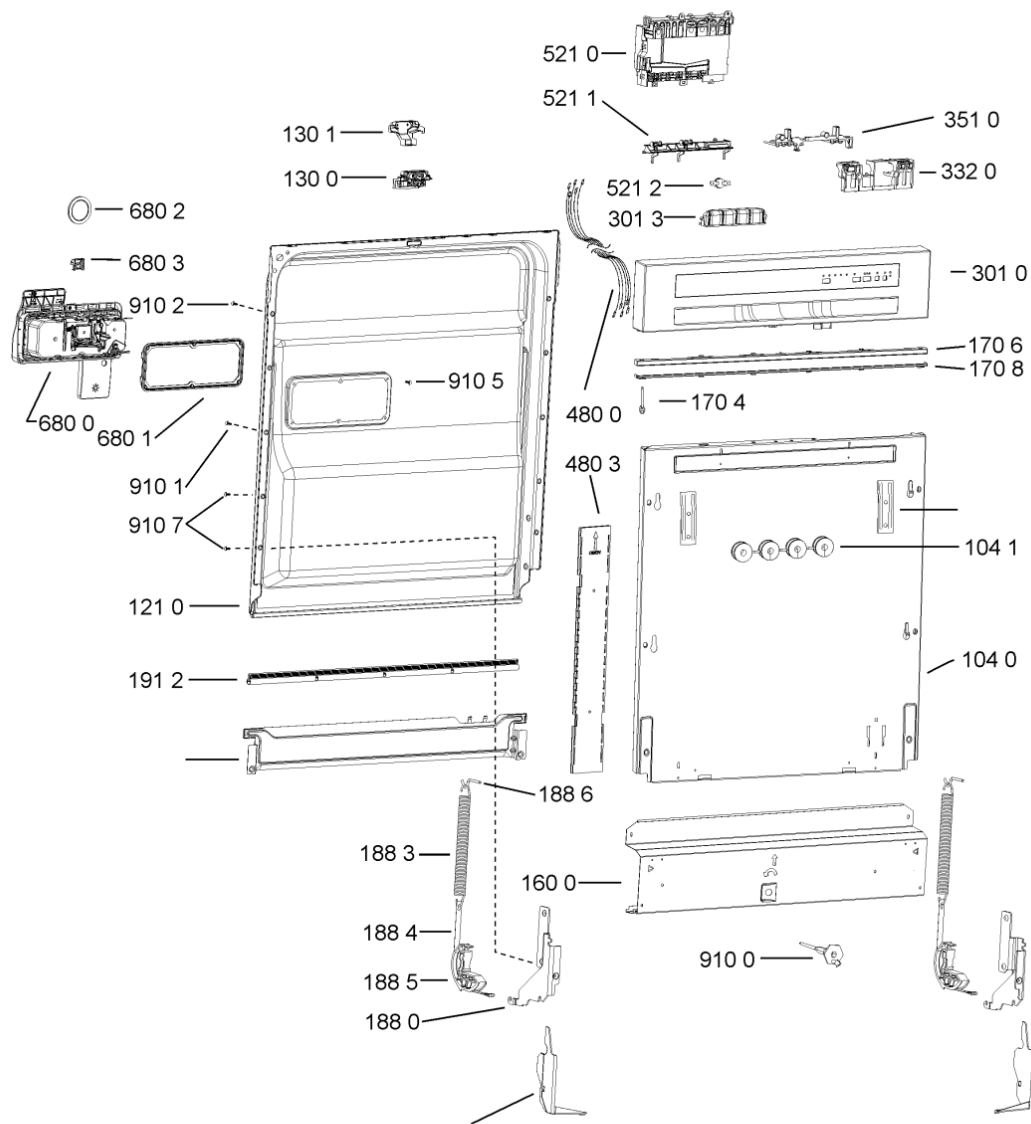

9108	481250218389 (C00345781)	vite nera 5x20
9500	481246668867 (C00330945)	guarnizione laterale vasca
9502	481246668573 (C00330914)	guarnizione sup. vasca, grigio
9503	480140102389 (C00313077)	guarniz.anello, t/p softener
9931	481246678388 (C00319875)	foglio protezione vapori
999	C00557257	caratt. tecniche whp
999	C00347488	schema funzionale whp
999	C00347415	testprogram whp
999	C00347406	codici errore whp
999	C00347414	tabella elettronica whp

WHR19091

Tavole

400010376765