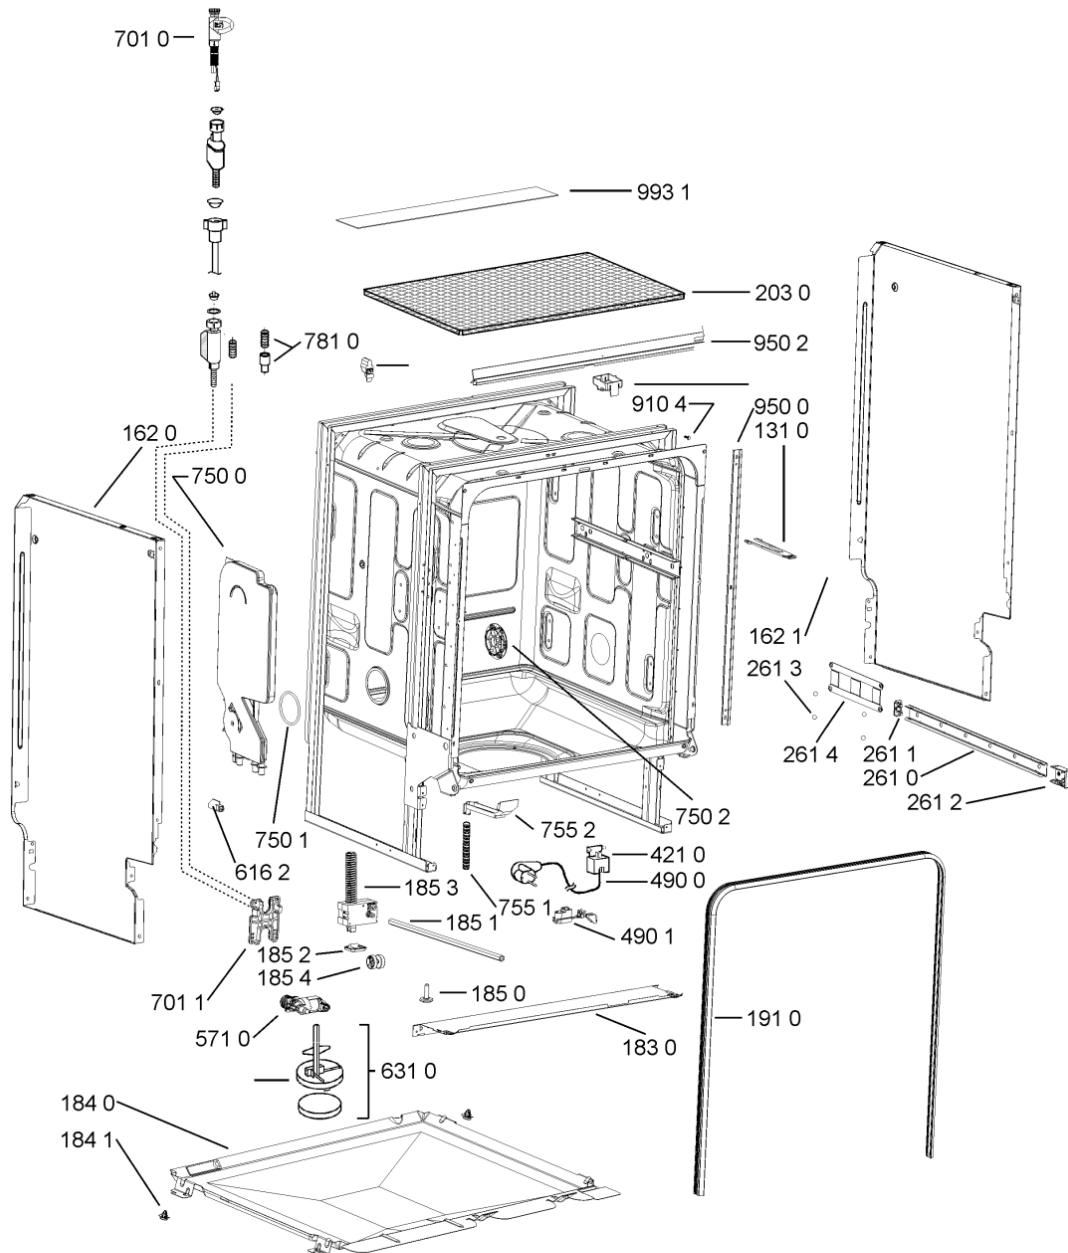

WHR19090

Tavole

400010399801