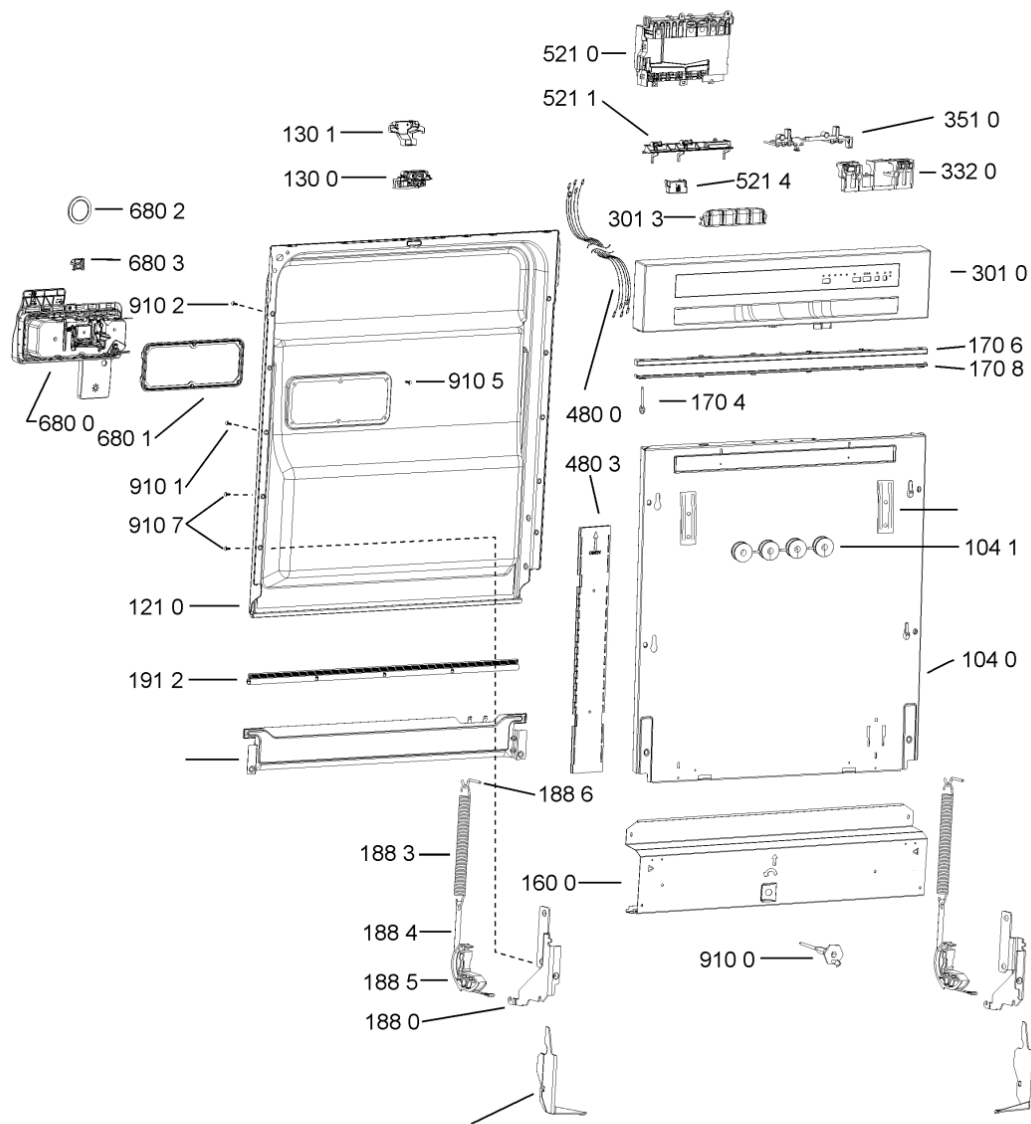

WHR01989

Tavole

400010453471