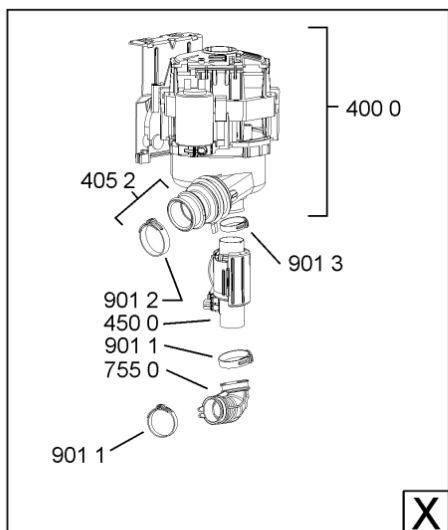

WHR00341

Tavole

400010372091