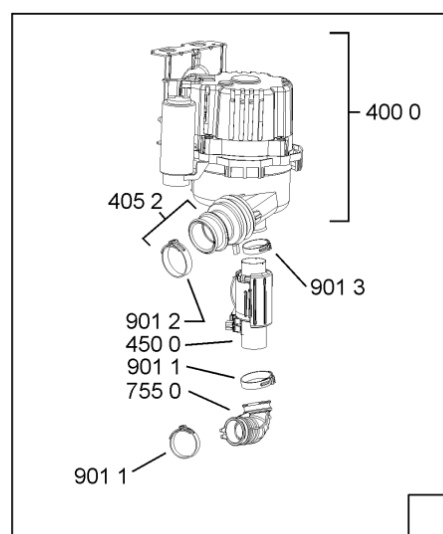

WHR00341

Tavole

400010372091