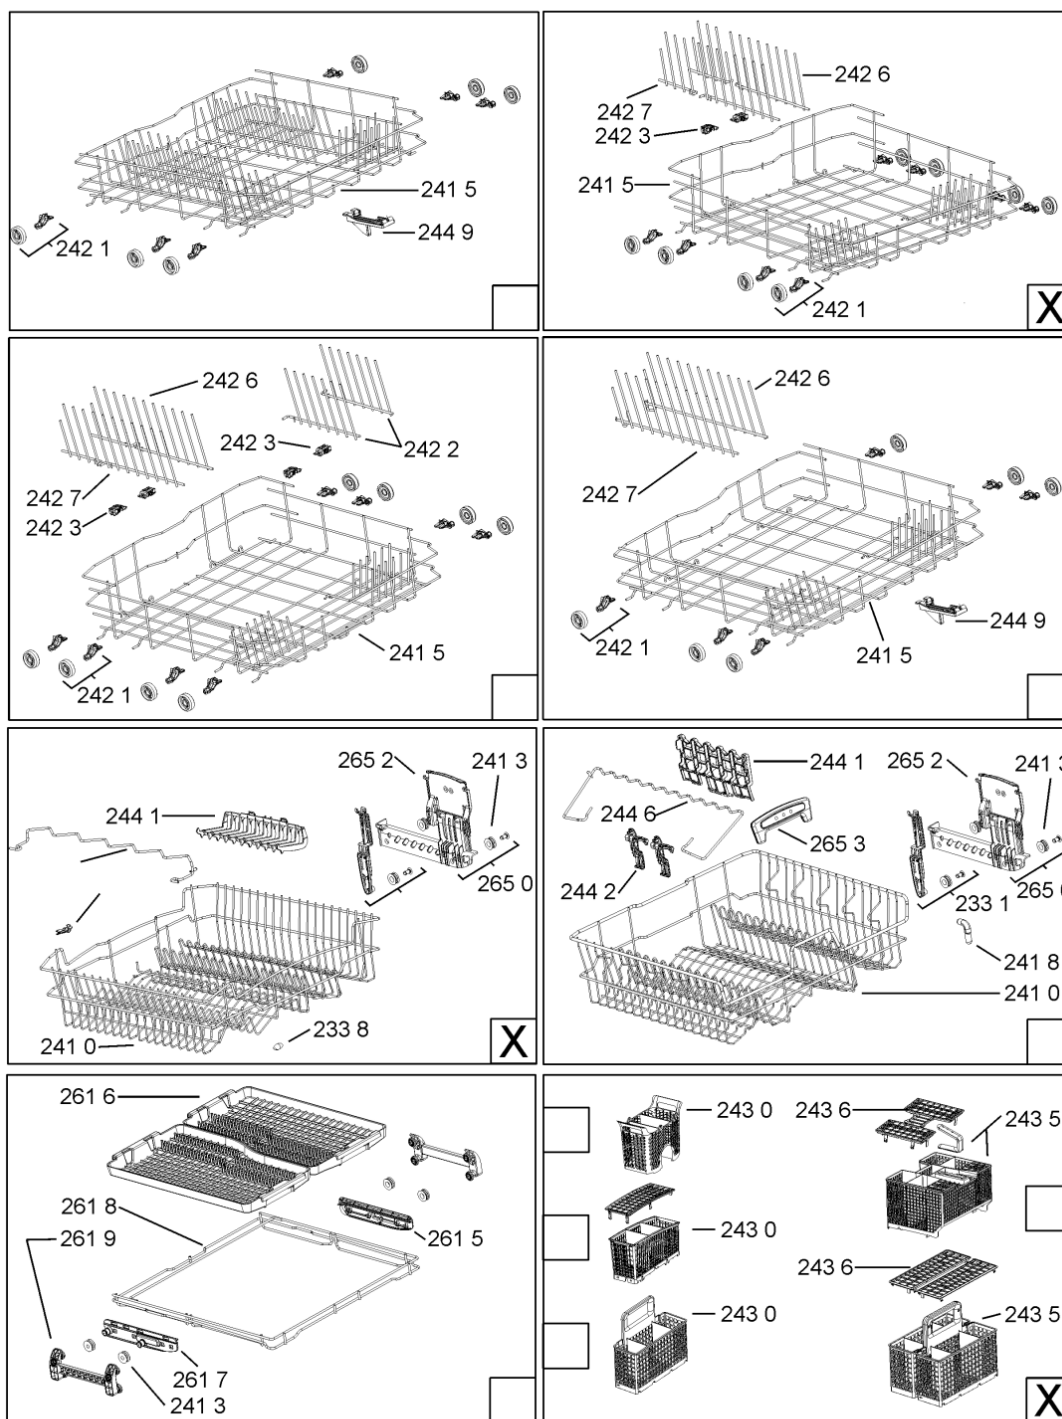

WHR00344

Tavole

400010372673