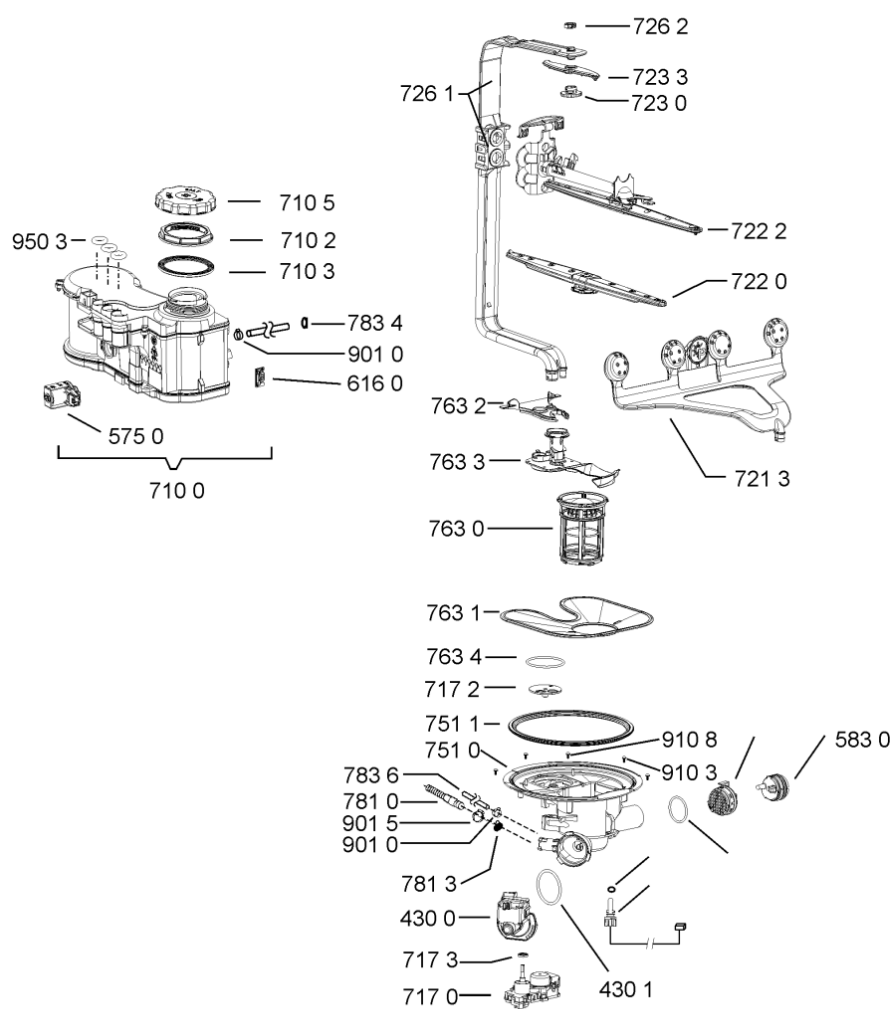

WHR00329

Tavole

400010395470