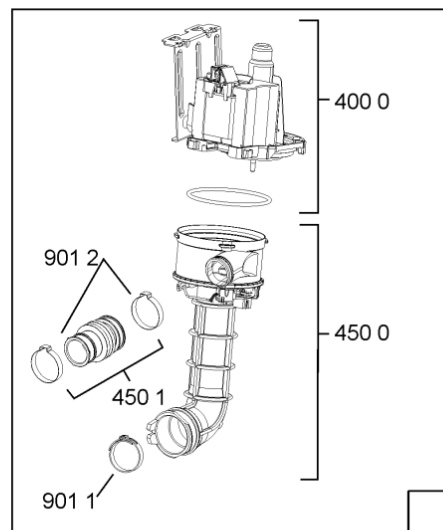

WHR00341

Tavole

400010372091