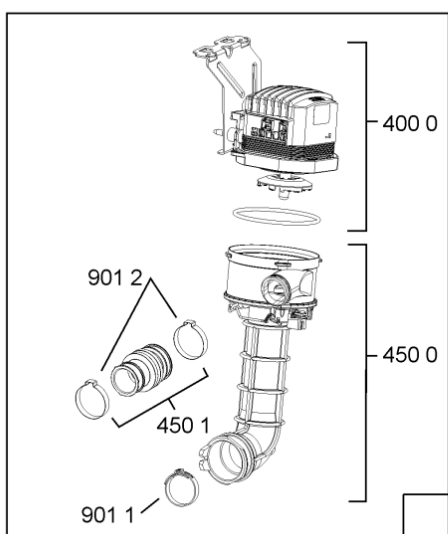

WHR00341

Tavole

400010372091