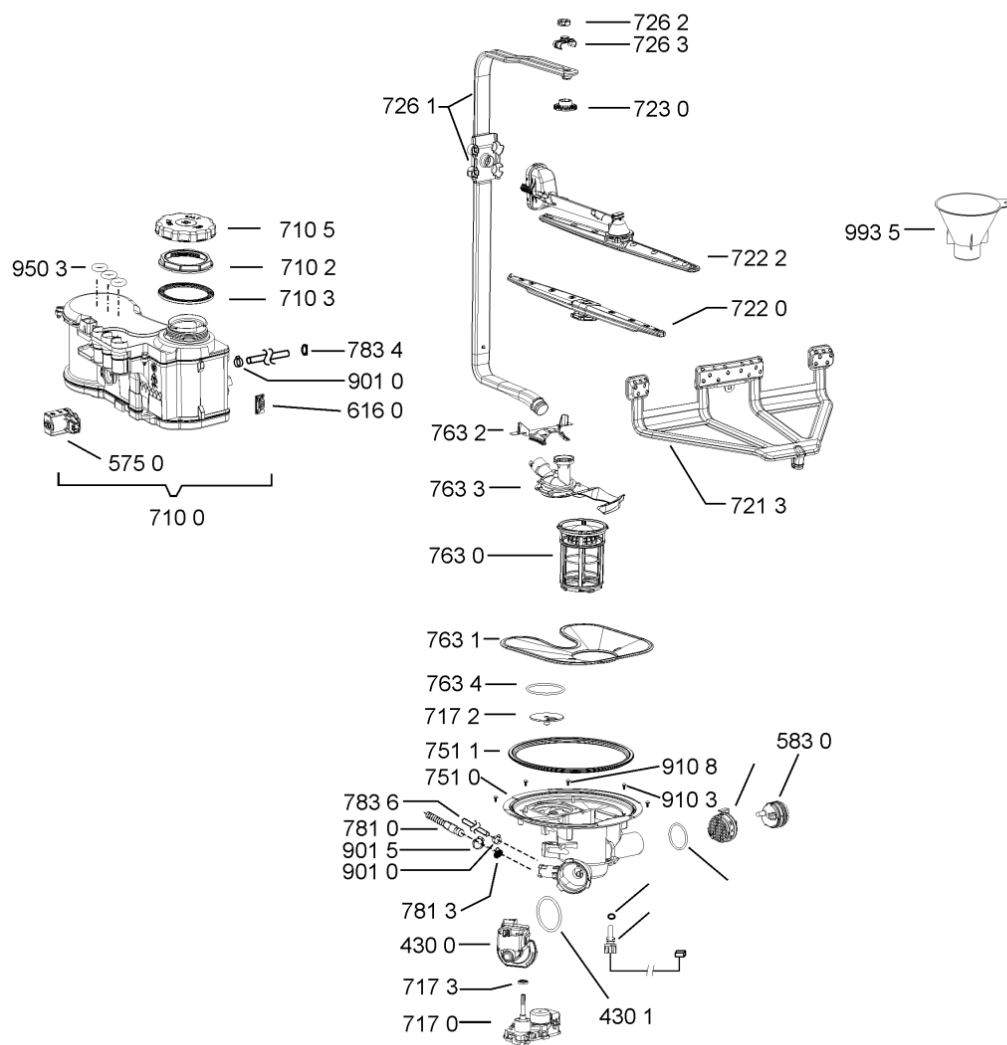

Whirlpool

Sigla Modello:

ADG 8674 IX

ADG 8674 IX

Codice commerciale:

851186729010

851186729010

KitchenAid

Whirlpool

Hotpoint

Bauknecht

i INDESIT

WHR10319

Tavole

400010539886

WHR10319

1850	481250518418 (C00311544)	piedino regolabile
1851	481252898004 (C00318701)	perno regol. ruota post.
1852	481010195606 (C00323899)	pattino ruota post.
1853	481010195605 (C00323898)	ingranaggio regol. ruota
1854	481252898001 (C00315507)	ruota posteriore
1880	481010766442 (C00446779)	cerniera destro, mont., 4
1880	481010766443 (C00446780)	cerniera sinistro, mont., 4
1883	481249238389 (C00317032)	molla tensione porta
1884	481240118707 (C00311072)	banda scorrimento
1885	481240448746 (C00311044)	blocchetto frizione porta
1886	481240468037 (C00316664)	aggancio molla porta
1888	481010392538 (C00324110)	copricerniera sinistro
1888	481010395009 (C00324120)	copricerniera destro
1910	481246668564 (C00311041)	guarnizione porta
1912	481246668912 (C00313059)	guarnizione porta inferiore (tcp)
2030	481246648051 (C00330893)	isolante vasca
2410	481010625404 (C00325731)	cestello superiore obi vbl,4,grigio ikea
2413	481010600234 (C00324950)	ruota clip grigio ikea
2415	481010625342 (C00325728)	cestello inferiore ass.vbl,6 grigio ikea