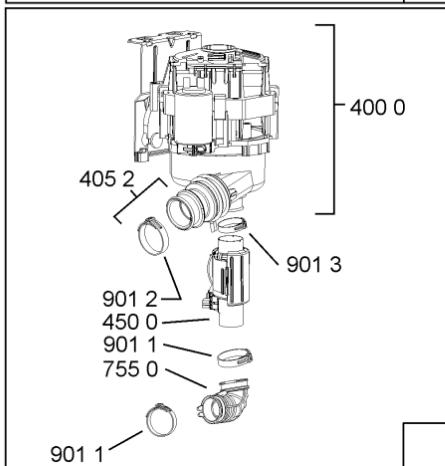

WHR10320

Tavole

400010495106