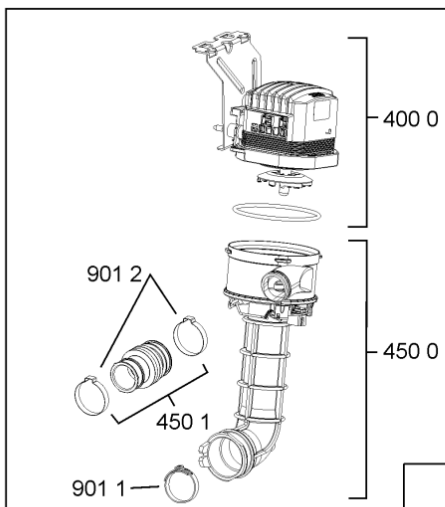

WHR10320

Tavole

400010495106