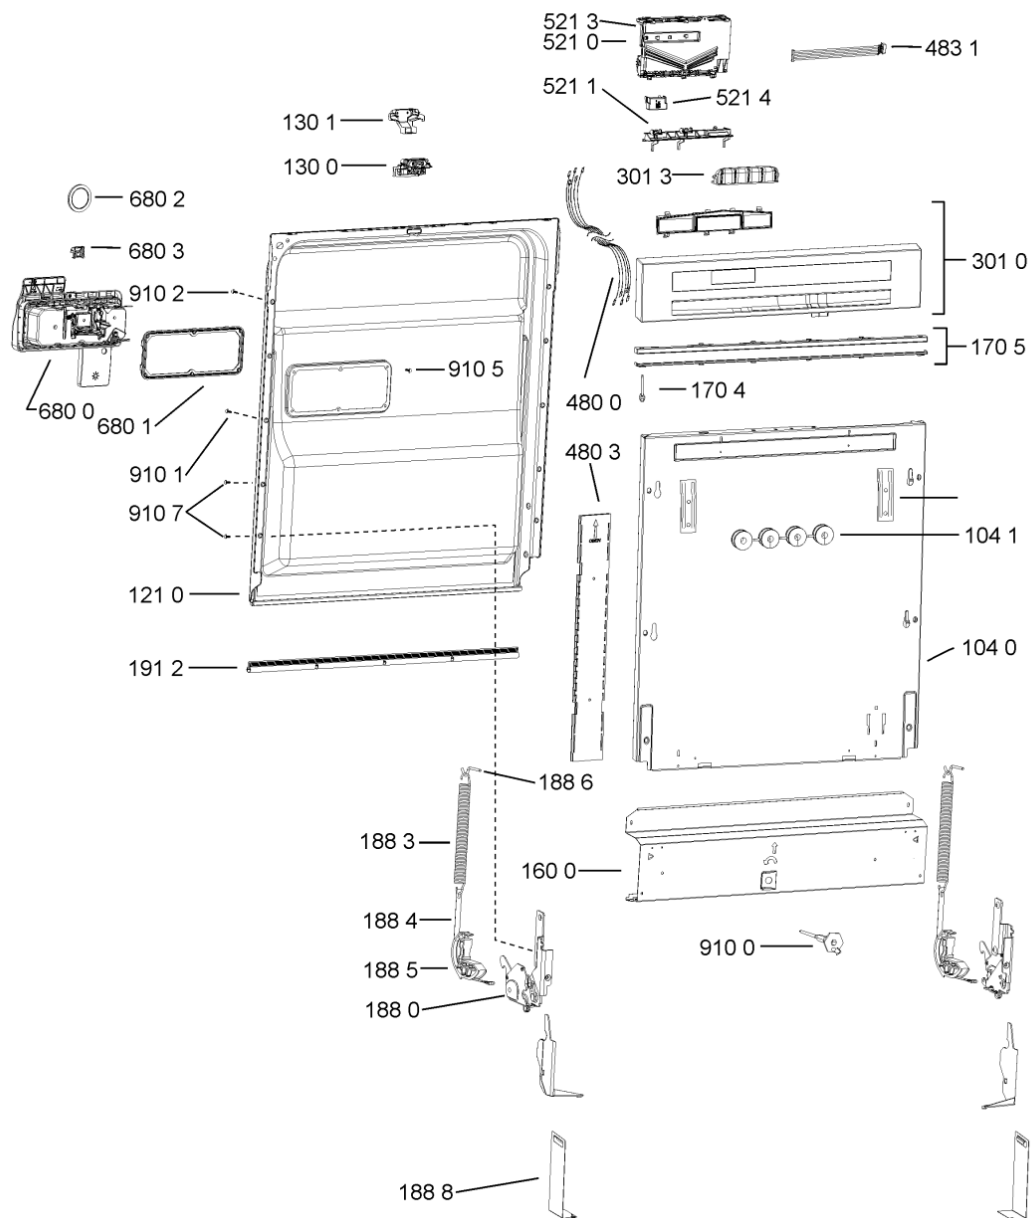

WHR19721

Tavole

400010664818

WHR19721

Lista

Ricambi

Rif.	Cod.Ricam	Dal S/N	Al S/N	Sostituto	Descrizione	Notizia	Codice
1040	481010671571 (C00316120)				porta esterna bi regolare		
1041	481240449876 (C00314206)				staffa fiss. pannello		
1054	481072900781 (C00325567)				dima foratura atlantic non mostrado		
1210	481010607759 (C00325618)				controporta iso (odra,lv0-7)		
1300	481010574865 (C00383064)				ganc.port.movib emz, emea		
1301	480140102608 (C00323860)				protezione		
1310	480140102029 (C00311332)			1 x 481010796804 (C00378791)	aggancio, bloccare		
1600	481244089138 (C00328410)				zoccolo (lamiera)		
1620	481010438127 (C00324310)				pannello later. sinistro		
1621	481010438138 (C00324311)				pannello later. destro		
1622	481072629081 (C00325550)				gancio fiss. doppio		
1704	481950218241 (C00333202)				vite in plastica		
1705	481244010739 (C00327948)				listello regol. sil-met		
1830	481010475355 (C00324542)				traversa		
1840	481010583706 (C00324836)				base raccoglig.		
1841	481240118402 (C00317898)				supporto base raccoglig.		