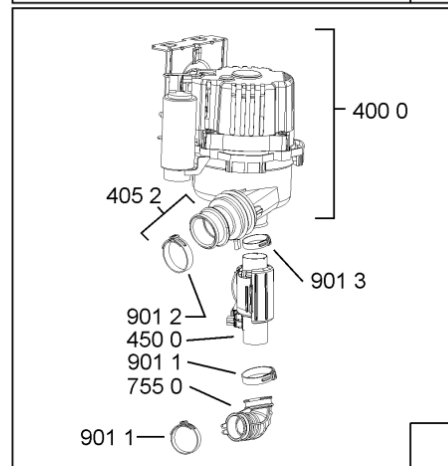

WHR10320

Tavole

400010495106