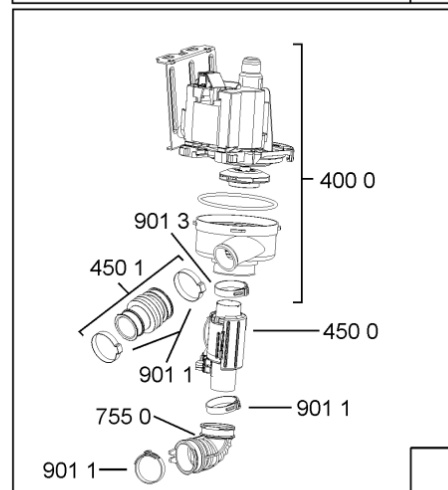

WHR10320

Tavole

400010495106