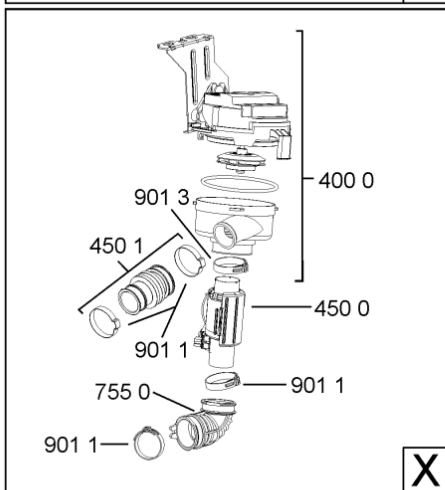

WHR10320

Tavole

400010495106