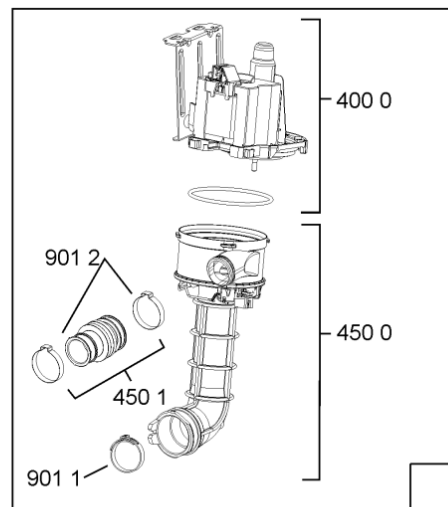

WHR10320

Tavole

400010495106