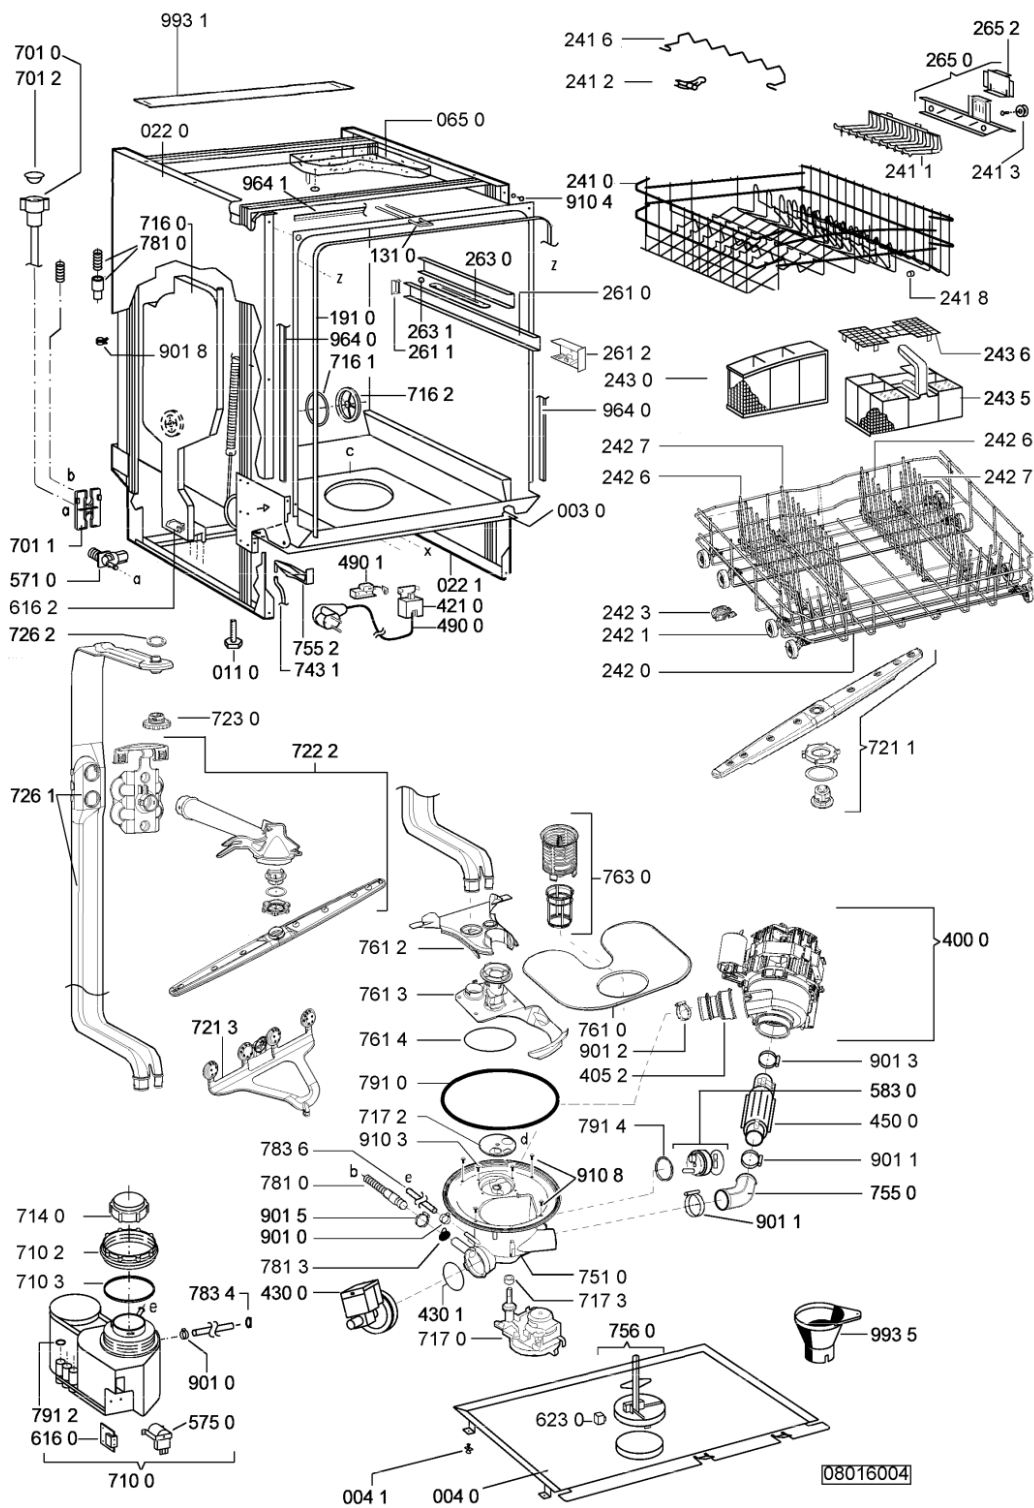

WHR19692
Ricambi

Lista

Rif.	Cod.Ricam	Dal S/N	Al S/N	Sostituto	Descrizione	Notizia	Codice
999	C00348365				codici errore whp		
999	C00348742				tabella elettronica whp		

WHR24361

Tavole