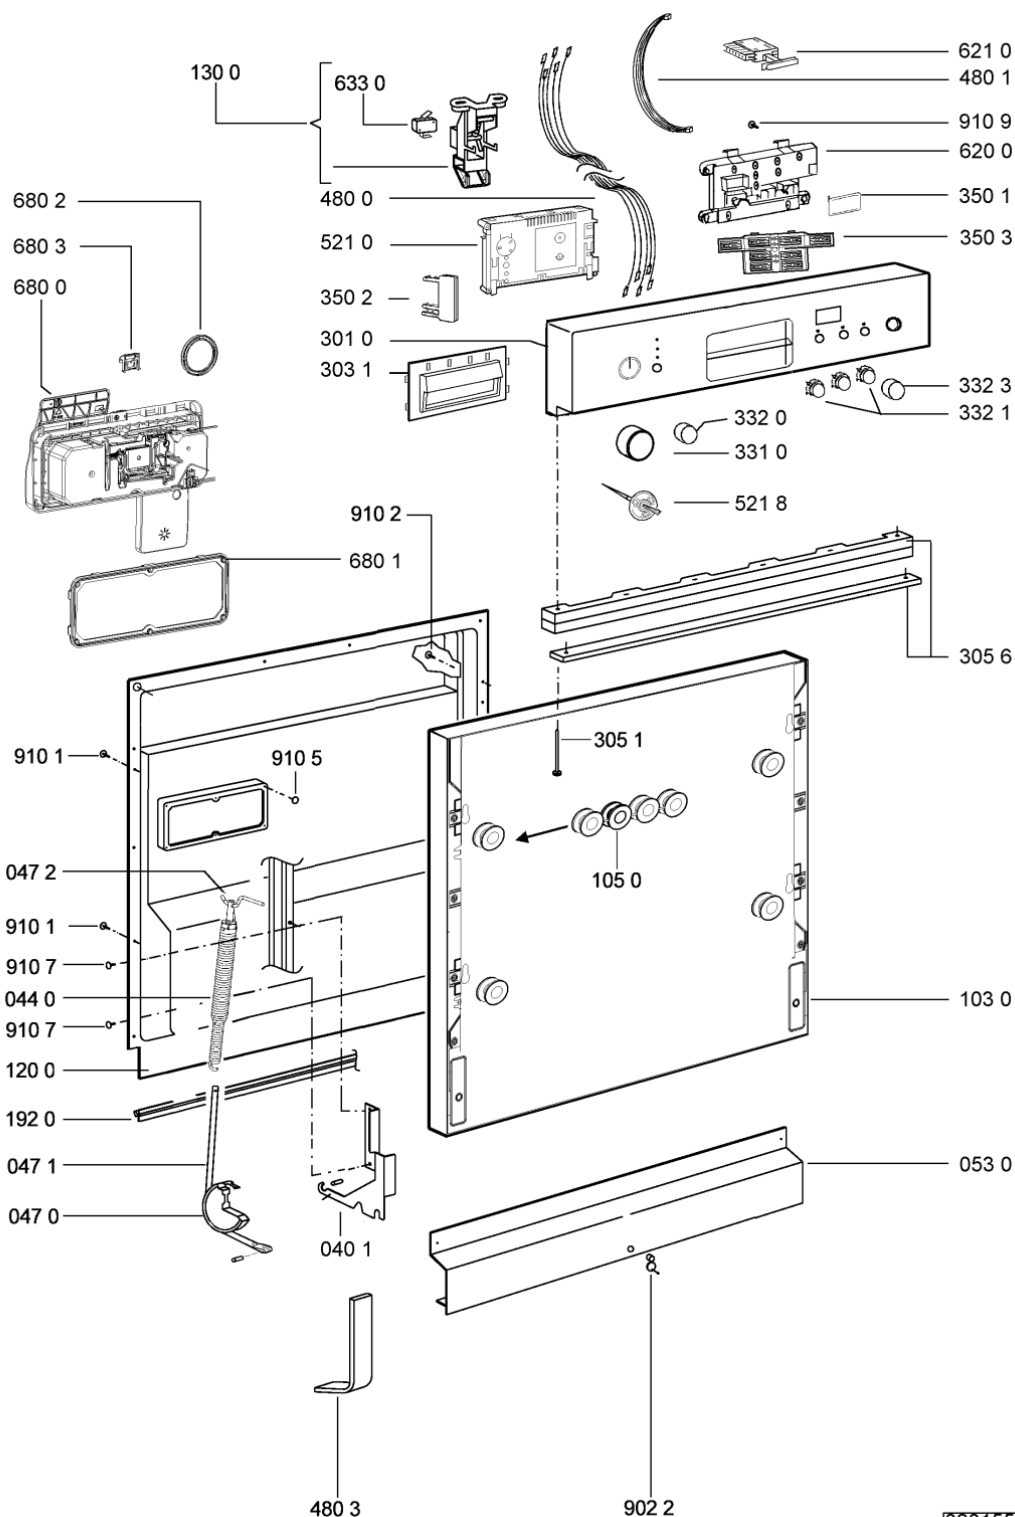

WHR19692

Tavole

08015581