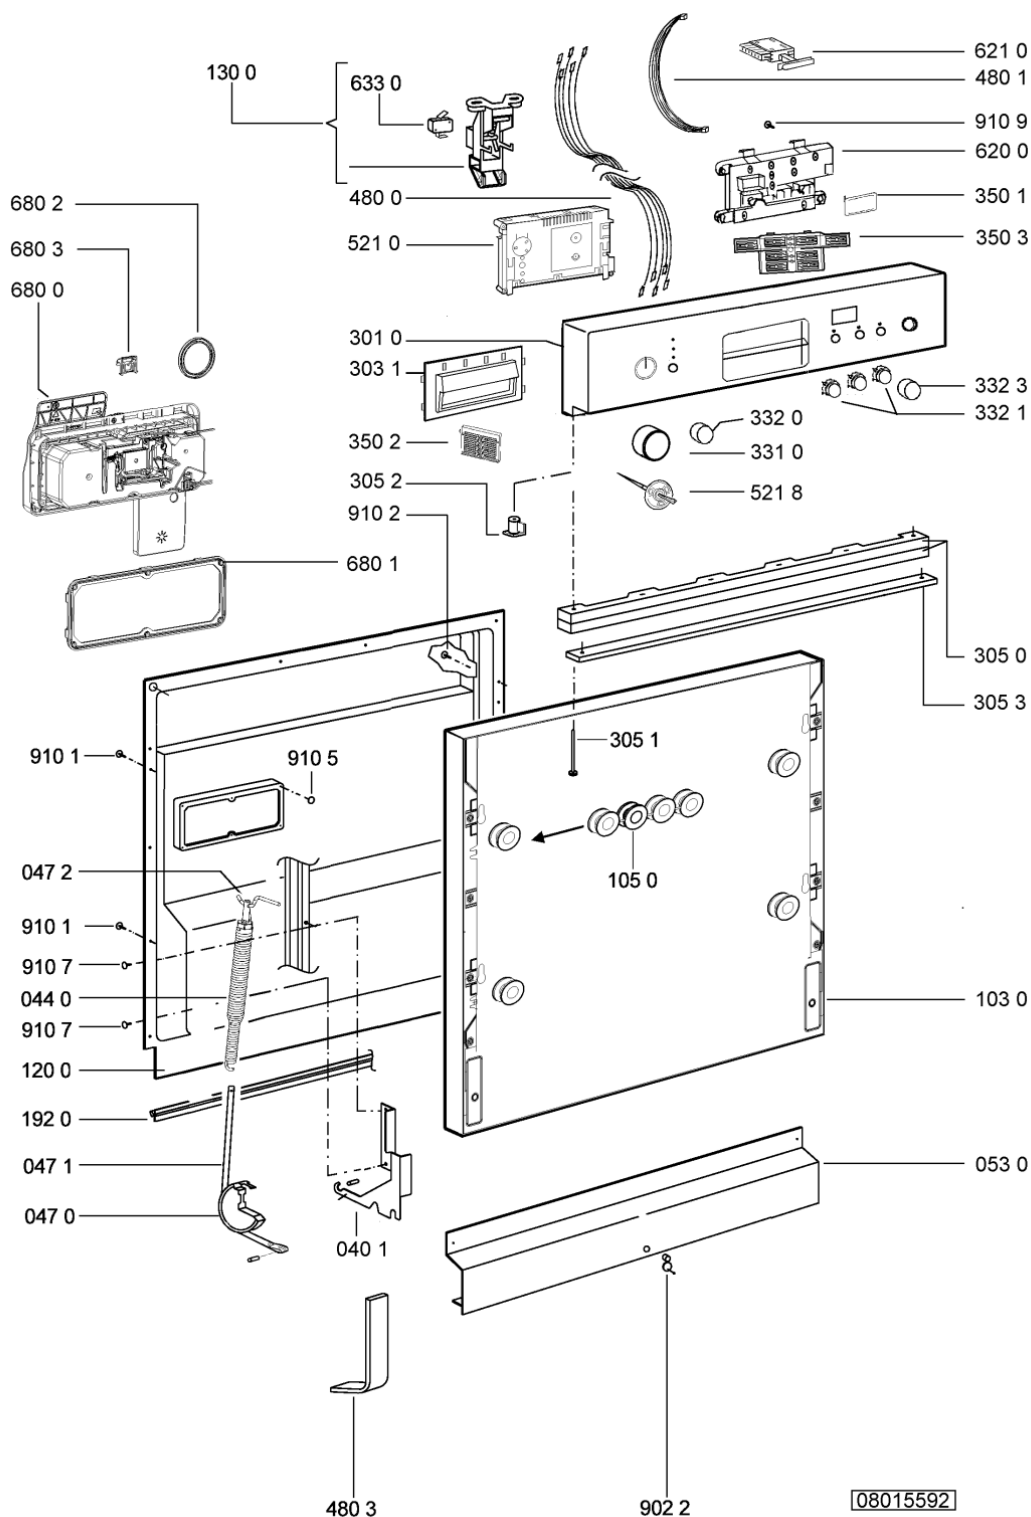

WHR19679

Tavole