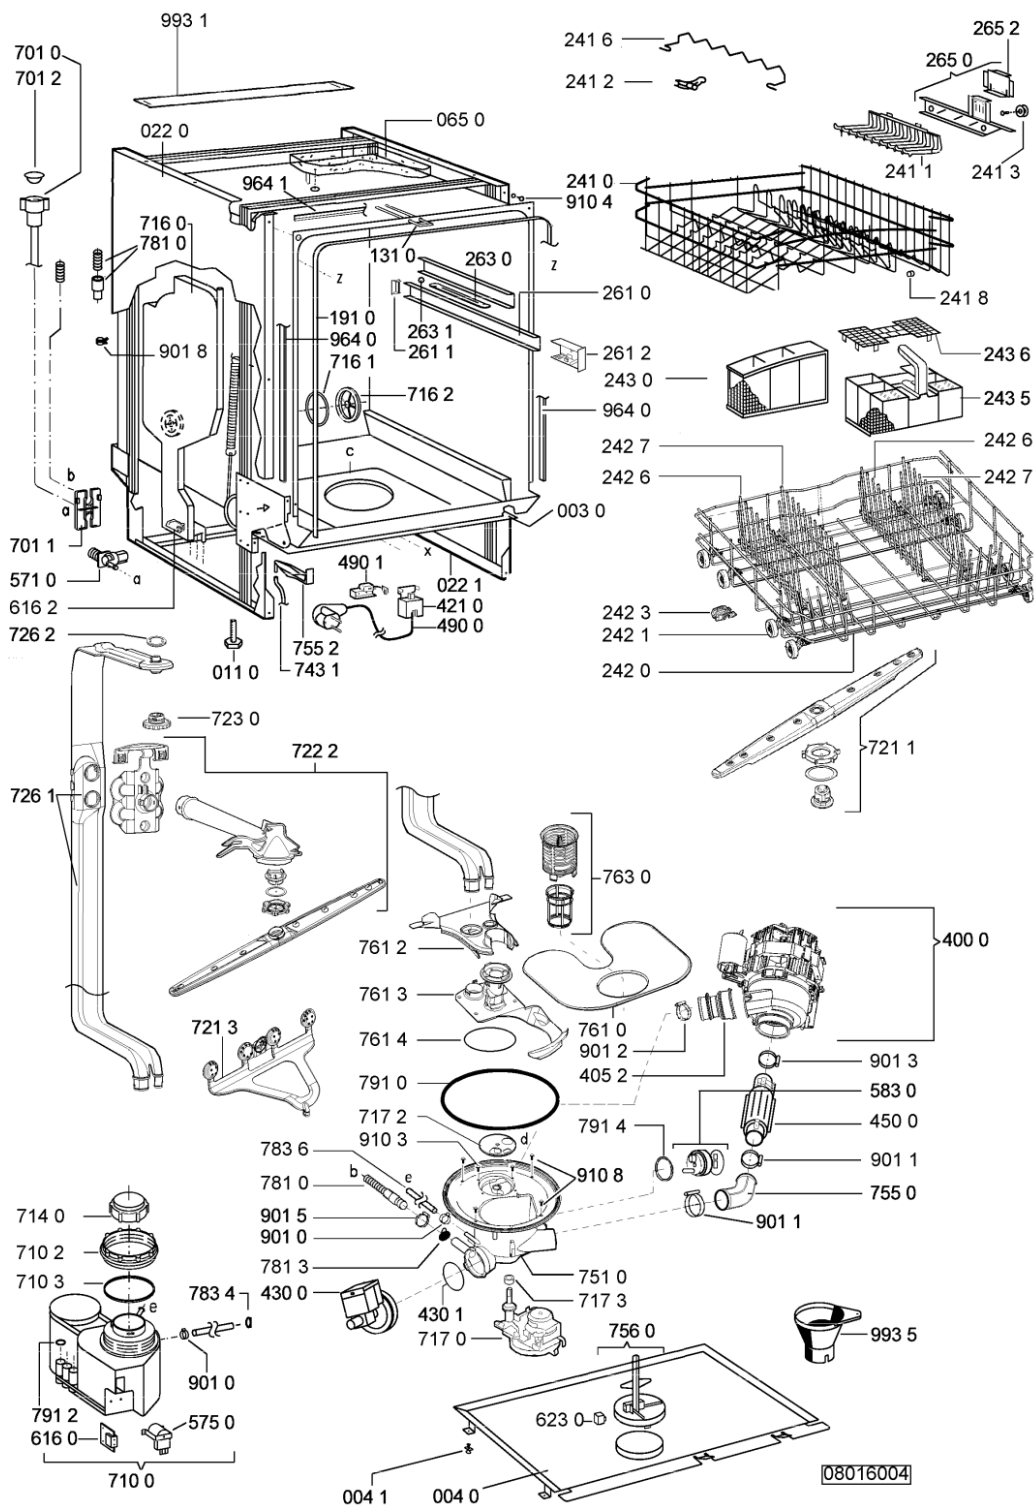

WHR19679

Lista

Ricambi

Rif.	Cod.Ricam	Dal S/N	Al S/N	Sostituto	Descrizione	Notizia	Codice
999	C00348477				schema funzionale whp		
999	C00347970				testprogram whp		
999	C00348365				codici errore whp		
999	C00348742				tabella elettronica whp		

WHR24361

Tavole