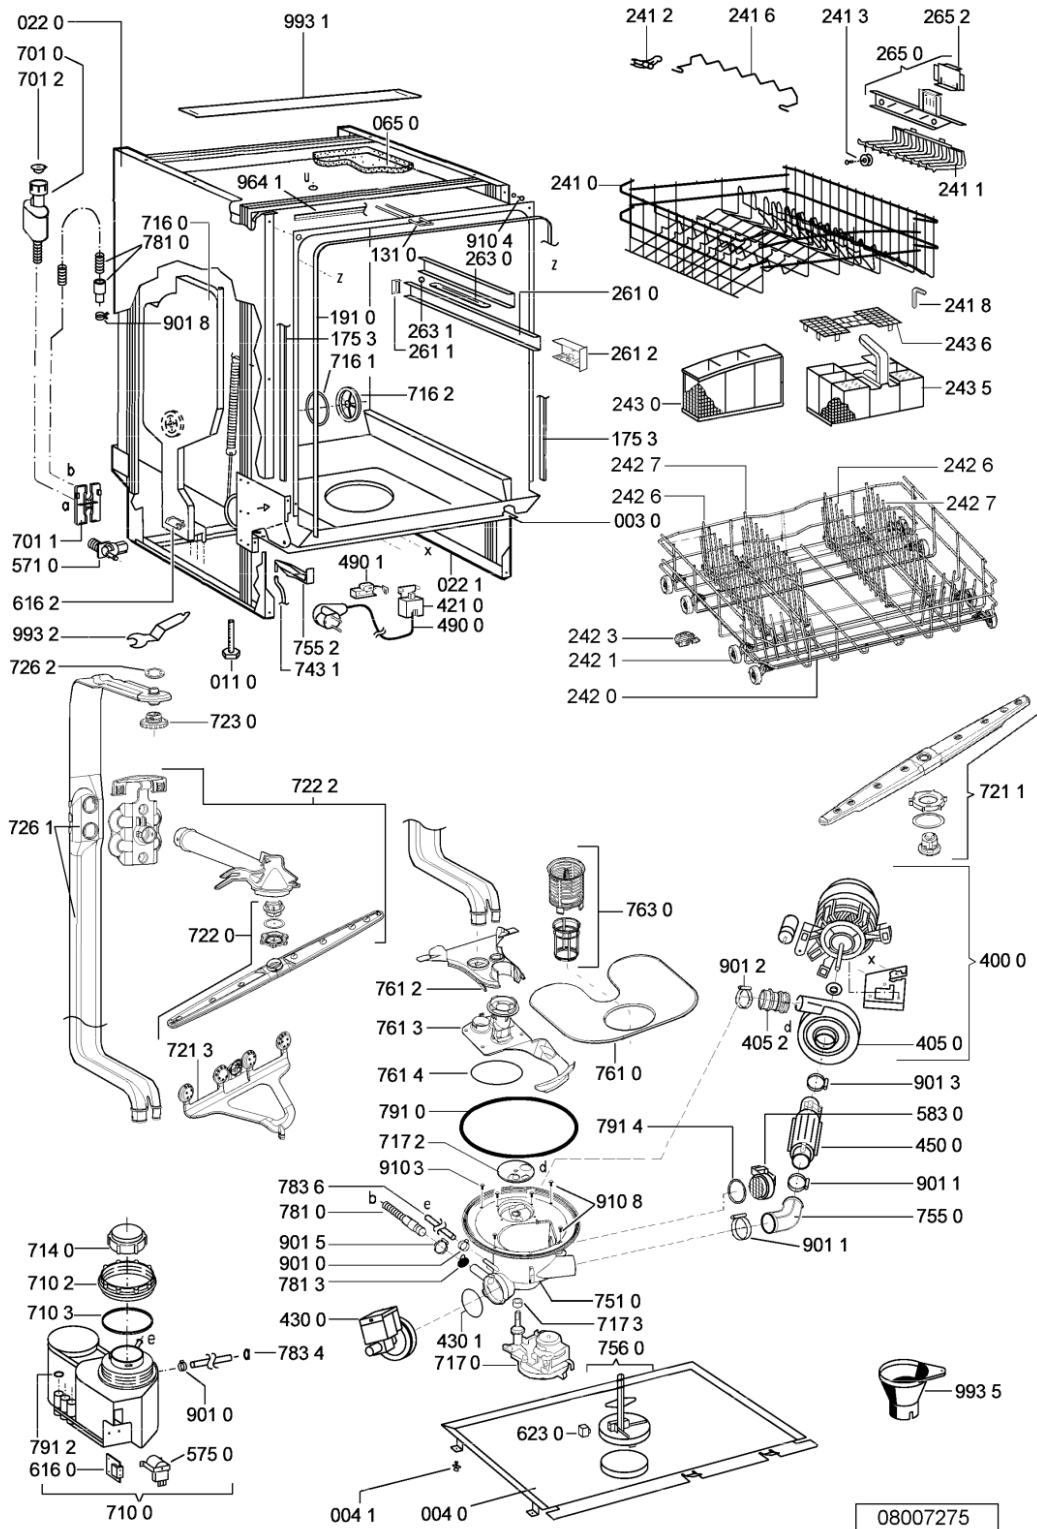

WHR24131

Tavole