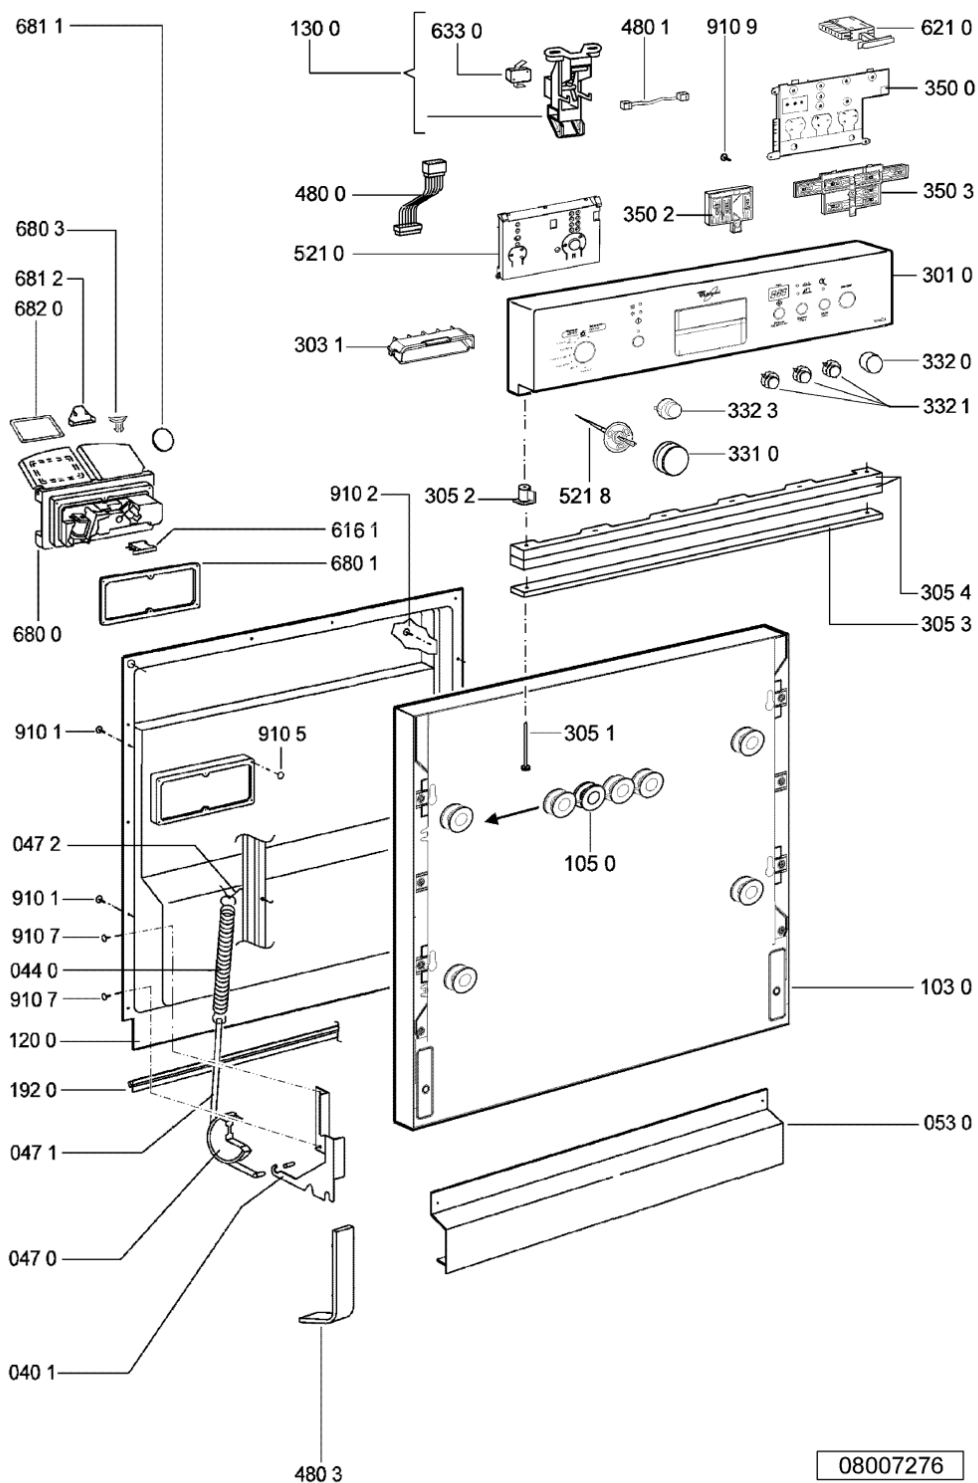

WHR68411

Tavole