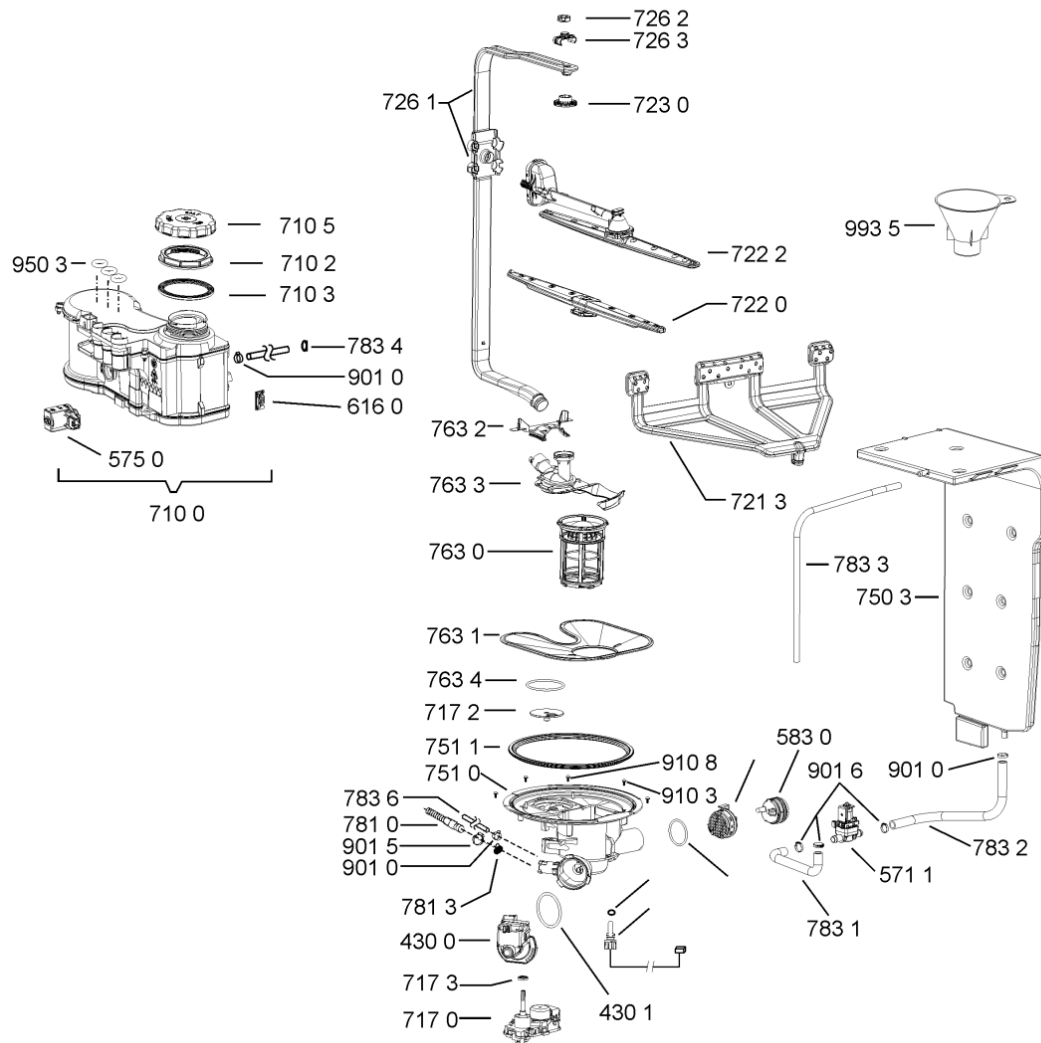

WHR10321

Lista

Ricambi

Rif.	Cod.Ricam	Dal S/N	Al S/N	Sostituto	Descrizione	Notizia	Codice
9107	481250218397 (C00314887)				vite inox a2 m 5x14 tx20		
9108	481250218389 (C00345781)				vite nera 5x20		
9109	481240118706 (C00314583)				vite 2,5x15-h		
9500	481072793721 (C00319025)				fascetta short side panel, grey		
9502	481246668573 (C00330914)				guarnizione sup. vasca, grigio		
9503	480140102389 (C00313077)				guarniz.anello, t/p softener		
9931	481010663526 (C00325967)				foglio proteccion de vapor compl. . PP		
9935	481010604844 (C00324988)				imbuto sale, grigio ikea		

WHR10682

Tavole

400010525119

WHR10682

Lista

Ricambi

Rif.	Cod.Ricam	Dal S/N	Al S/N	Sostituto	Descrizione	Notizia	Codice
1040	481010671571 (C00316120)				porta esterna bi regolare		
1041	481240449876 (C00314206)				staffa fiss. pannello		
1042	481240448633 (C00314190)				staffa aggancio pannello		
1054	481072900781 (C00325567)				dima foratura atlantic non mostrado		
1210	481010607759 (C00325618)				controporta iso (odra,lv0-7)		
1300	481010380263 (C00313027)			1 x 481010792430 (C00376319)	ganc.port.movib atlantic		
1310	480140102029 (C00311332)			1 x 481010796804 (C00378791)	aggancio, bloccare		
1600	481244089138 (C00328410)				zoccolo (lamiera)		
1620	481010395458 (C00324125)				pannello later. sinistro, tubo vent		
1621	481010438139 (C00324312)				pannello later. destro, leia		
1622	481072629081 (C00325550)				gancio fiss. doppio		
1830	481010475355 (C00324542)				traversa		
1840	481010583706 (C00324836)				base raccoglig.		
1841	481240118402 (C00317898)				supporto base raccoglig.		
1850	481250518418 (C00311544)				pedino regolabile		
1851	481252898004 (C00318701)				perno regol. ruota post.		