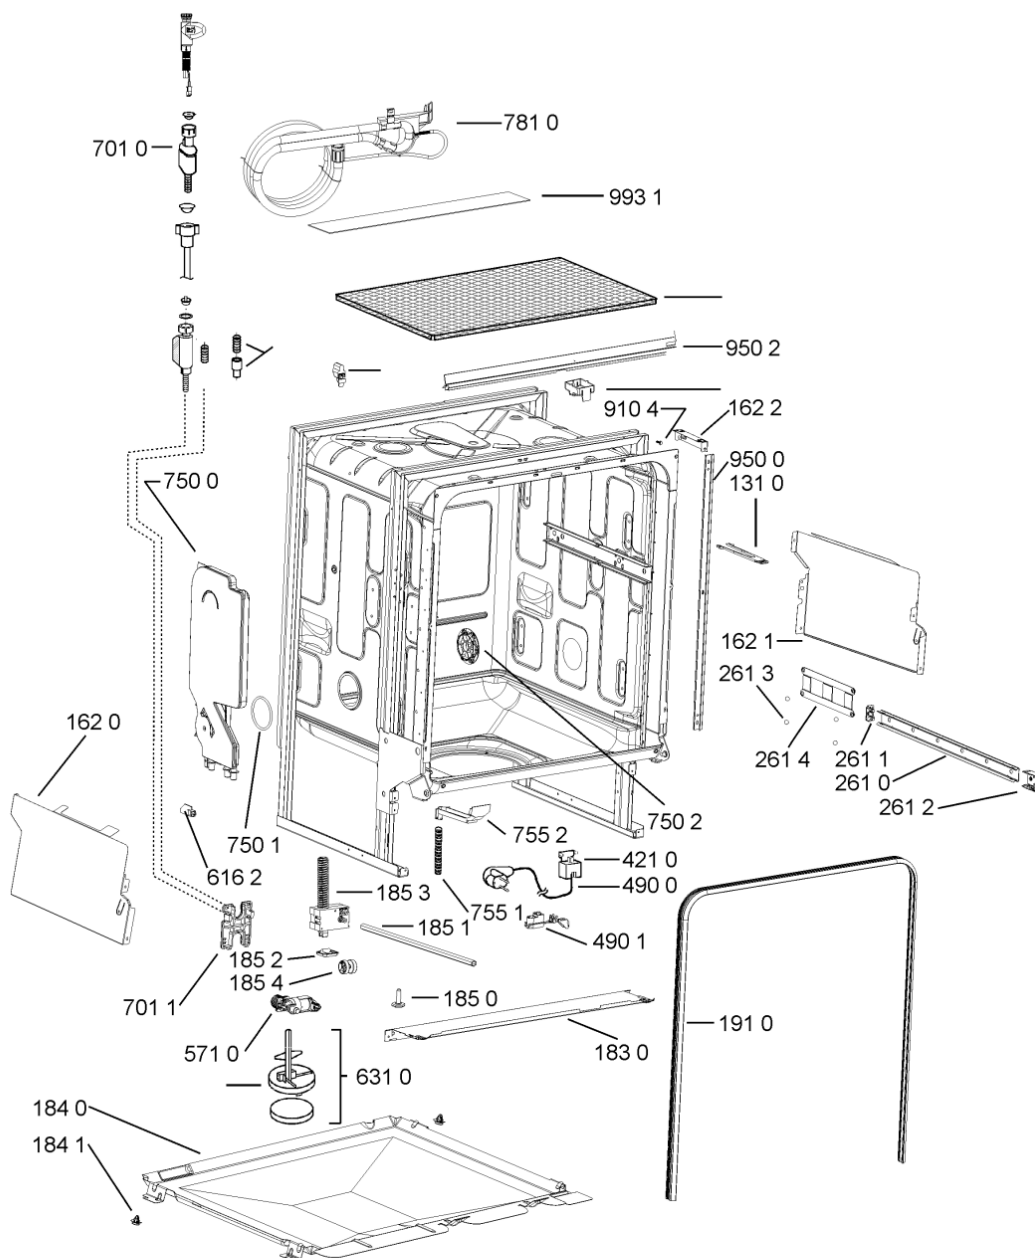

WHR11251

Tavole

400010454137