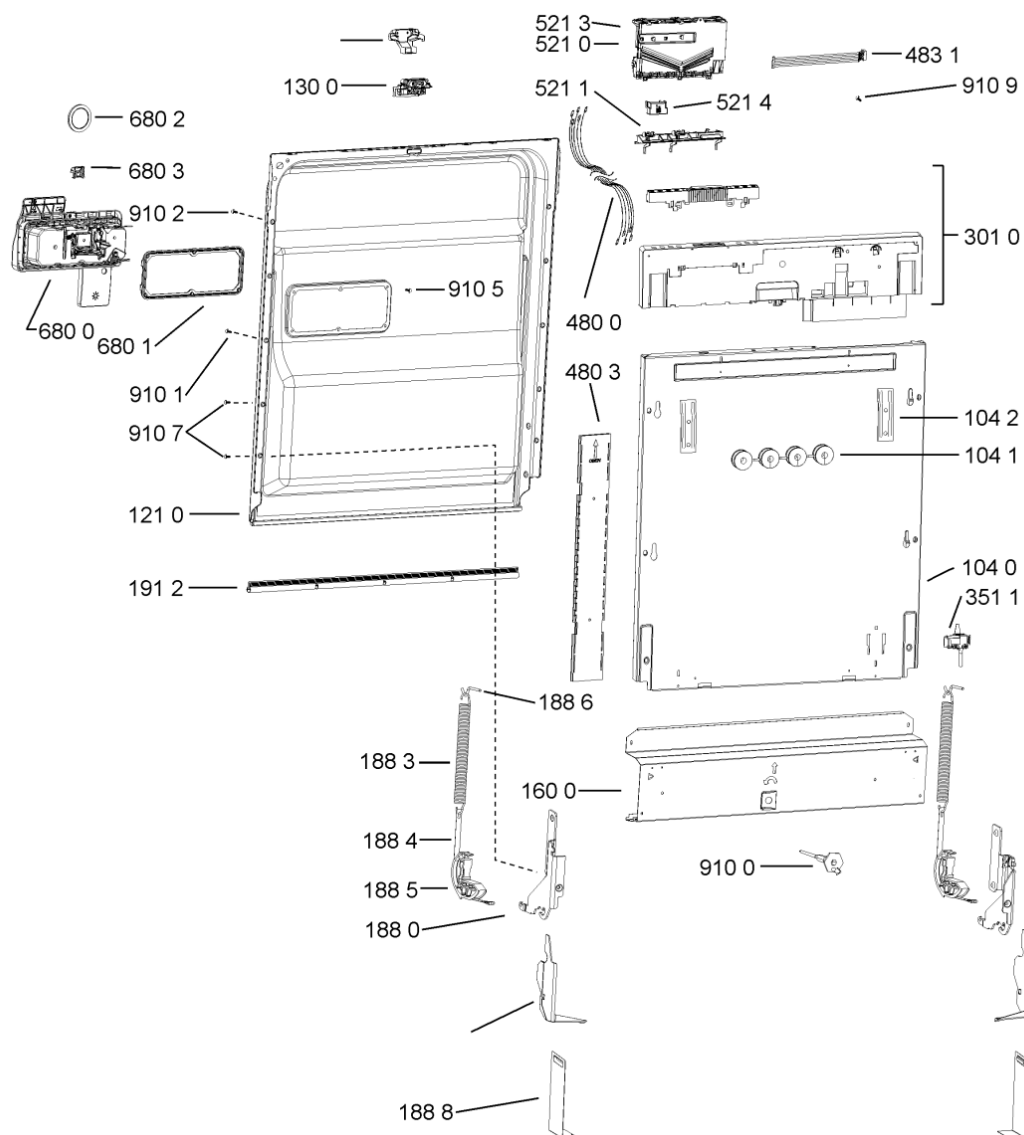

WHR19046

Tavole

400010660506

WHR19046

Lista

Ricambi

Rif.	Cod.Ricam	Dal S/N	Al S/N	Sostituto	Descrizione	Notizia	Codice
1040	481010671571 (C00316120)				porta esterna bi regolare		
1041	481240449876 (C00314206)				staffa fiss. pannello		
1042	481240448633 (C00314190)				staffa aggancio pannello		
1054	481072900781 (C00325567)				dima foratura atlantic non mostrado		
1210	481010607759 (C00325618)				controporta iso (odra,lv0-7)		
1300	481010380263 (C00313027)			1 x 481010792430 (C00376319)	ganc.port.movib atlantic		
1310	480140102029 (C00311332)			1 x 481010796804 (C00378791)	aggancio, bloccare		
1600	481244089138 (C00328410)				zoccolo (lamiera)		
1620	481010395458 (C00324125)				pannello later. sinistro, tubo vent		
1621	481010438139 (C00324312)				pannello later. destro, leia		
1622	481072629081 (C00325550)				gancio fiss. doppio		
1830	481010475355 (C00324542)				traversa		
1840	481010583706 (C00324836)				base raccoglig.		
1841	481240118402 (C00317898)				supporto base raccoglig.		
1850	481250518418 (C00311544)				pedino regolabile		
1851	481252898004 (C00318701)				perno regol. ruota post.		