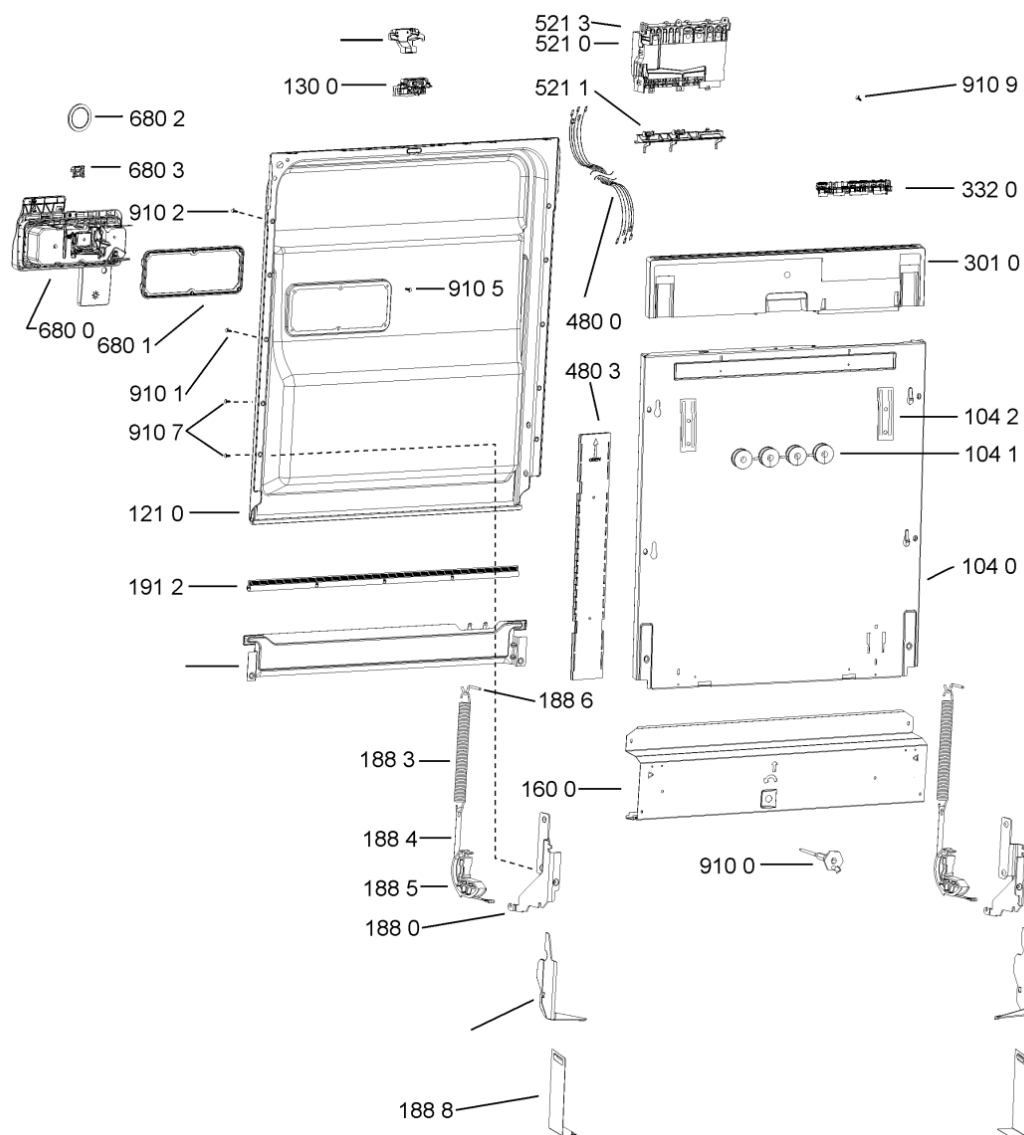

Whirlpool

Hotpoint

Bauknecht

i INDESIT

LA PRESENTE DOCUMENTAZIONE SI RIVOLGE SOLO A TECNICI QUALIFICATI CHE SONO A CONOSCENZA DELLE RISPETTIVE NORME DI SICUREZZA. SOGGETTA A MODIFICHE

WHR10348

Tavole

400010462538

WHR10348

Lista

Ricambi

Rif.	Cod.Ricam	Dal S/N	Al S/N	Sostituto	Descrizione	Notizia	Codice
1040	481010465798 (C00317882)			1 x 481010671571 (C00316120)	porta esterna bi		
1041	481240449876 (C00314206)				staffa fiss. pannello		
1042	481240448633 (C00314190)				staffa aggancio pannello		
1054	481072900781 (C00325567)				dima foratura atlantic non mostrado		
1210	480140102018 (C00313440)				controporta atlantic		
1300	480140102019 (C00312103)			1 x 481010792430 (C00376319)	ganc.port.movib atlantic		
1310	480140102029 (C00311332)			1 x 481010796804 (C00378791)	aggancio, bloccare		
1600	481244089138 (C00328410)				zoccolo (lamiera)		
1620	481010438127 (C00324310)				pannello later. sinistro		
1621	481010438138 (C00324311)				pannello later. destro		
1622	481072629081 (C00325550)				gancio fiss. doppio		
1830	481010475355 (C00324542)				traversa		
1840	481244011463 (C00317159)				base raccoglig. raccogligocce		
1841	481240118402 (C00317898)				supporto base raccoglig.		
1850	481250518418 (C00311544)				piedino regolabile		
1851	481252898004 (C00318701)				perno regol. ruota post.		