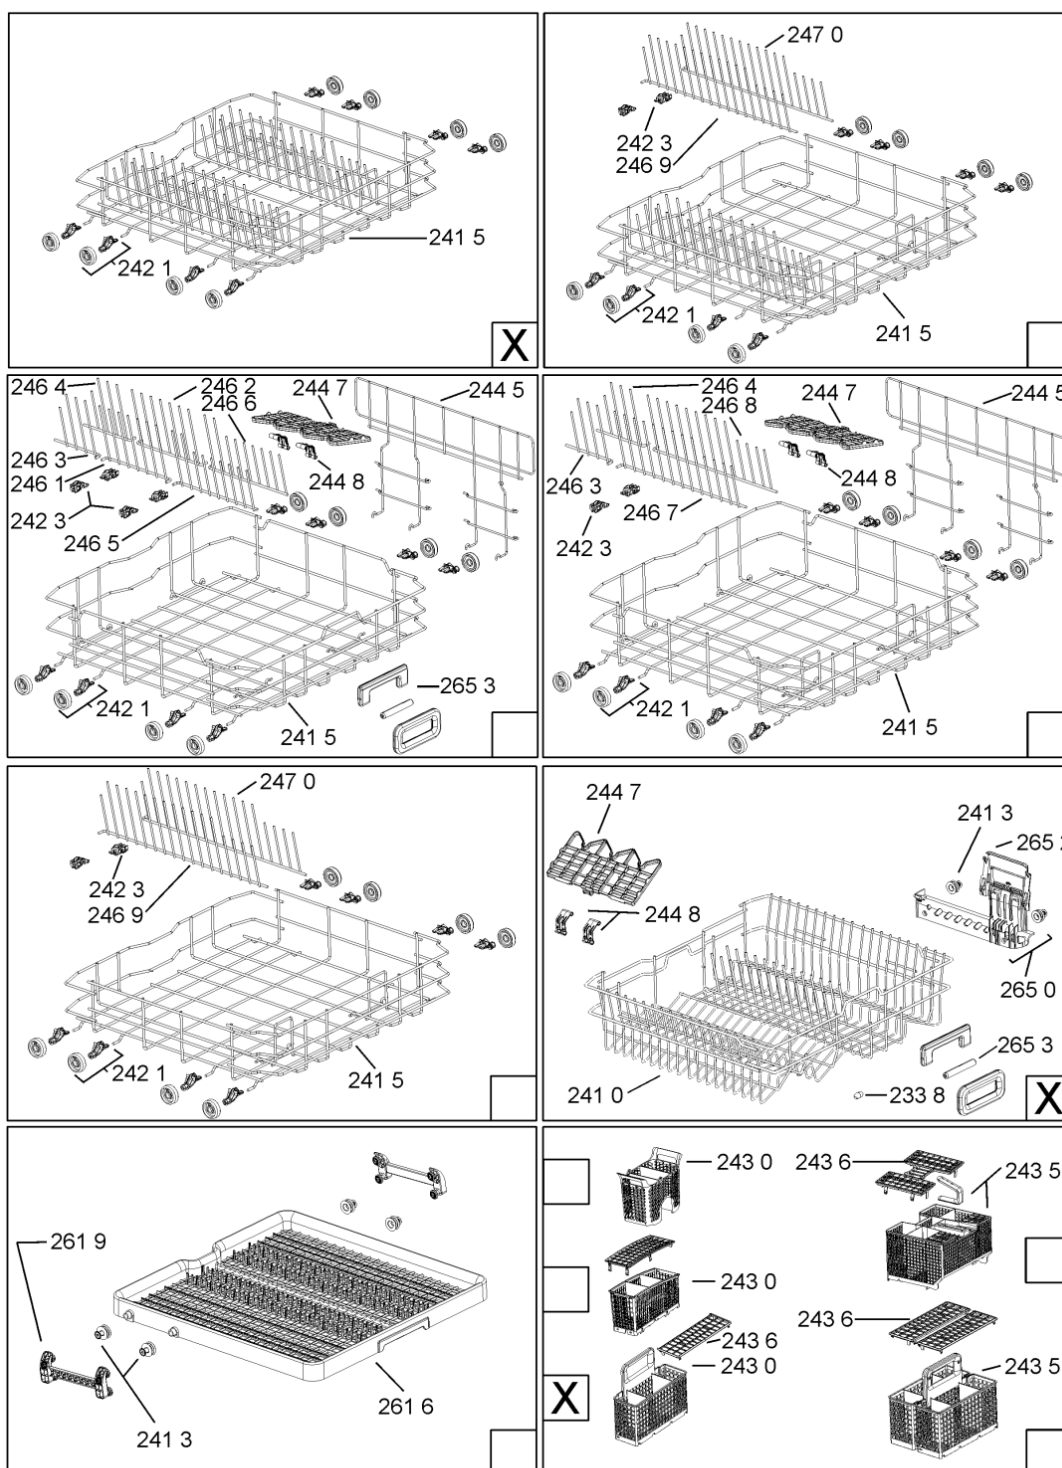

9503	480140102389 (C00313077)	guarniz.anello, t/p softener
9931	481246678388 (C00319875)	foglio protezione vapori
999	C00347415	testprogram whp
999	C00347406	codici errore whp
999	C00347414	tabella elettronica whp
999	C00565055	caratt. tecniche whp
999	C00347488	schema funzionale whp

WHR10666

Tavole

400010492375