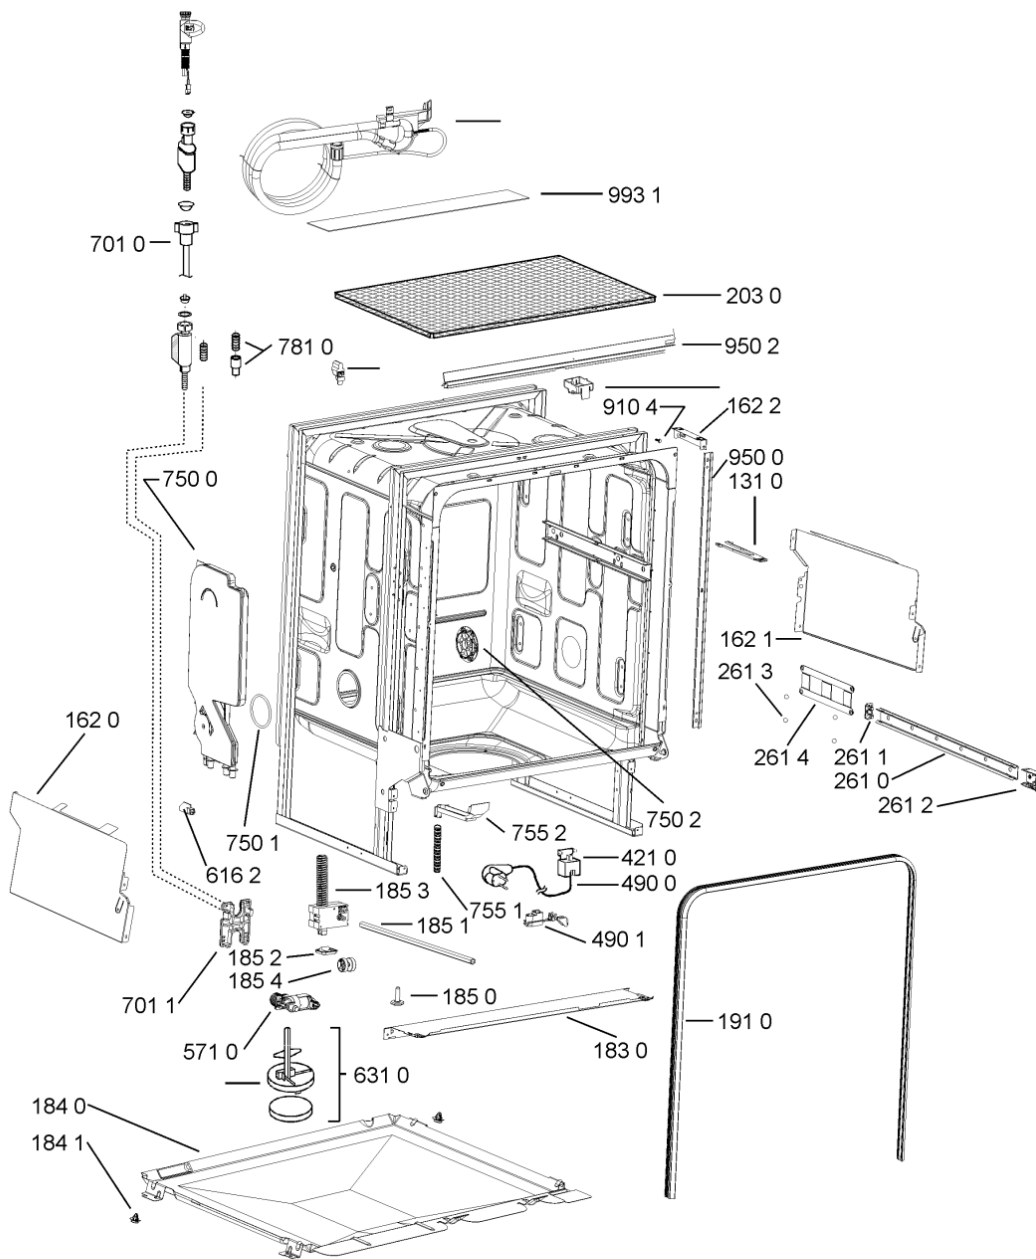

WHR10677

Tavole

400010466023