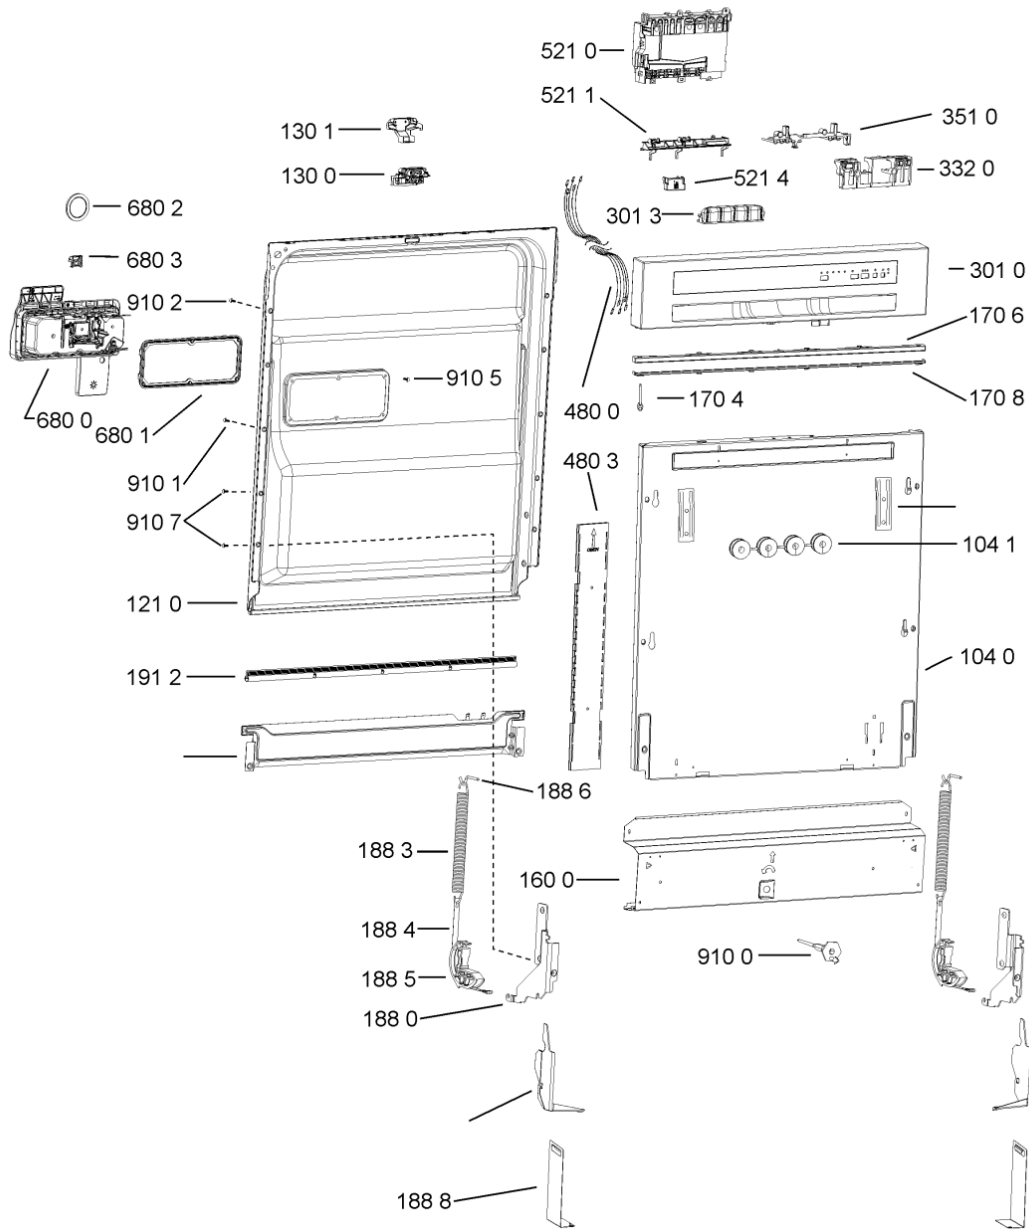

WHR23890

Tavole

400010460452