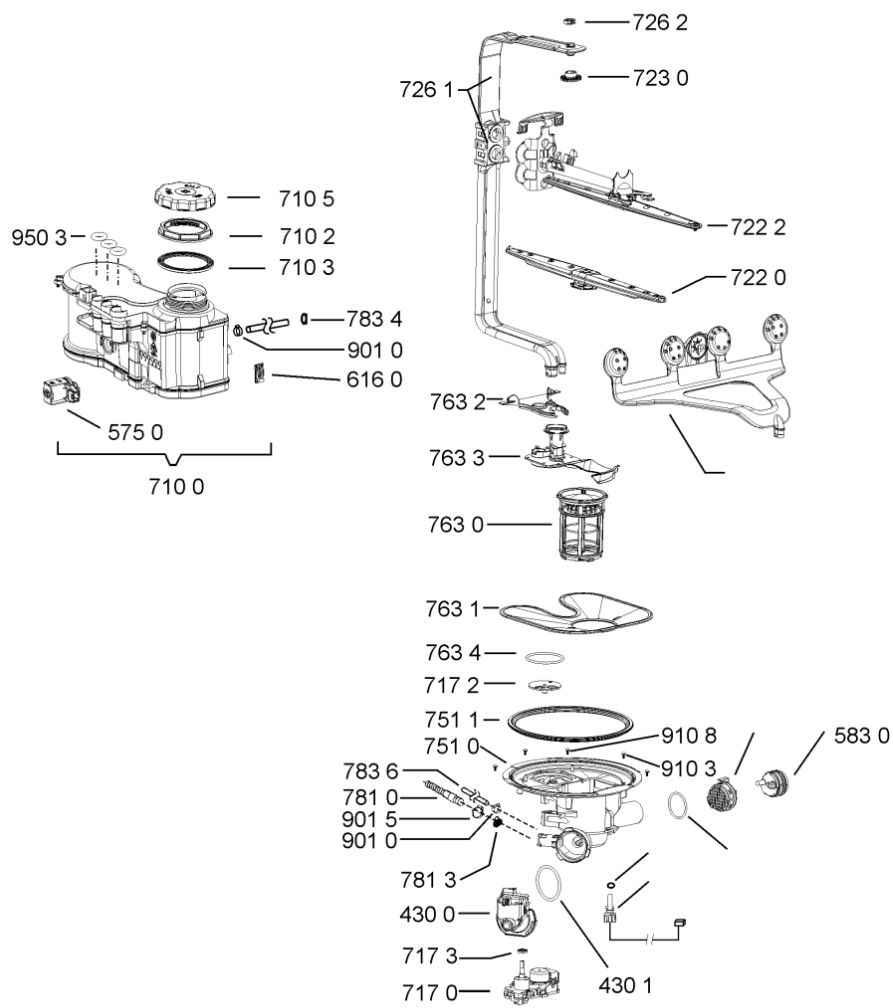

WHR10690

Tavole

400010492320