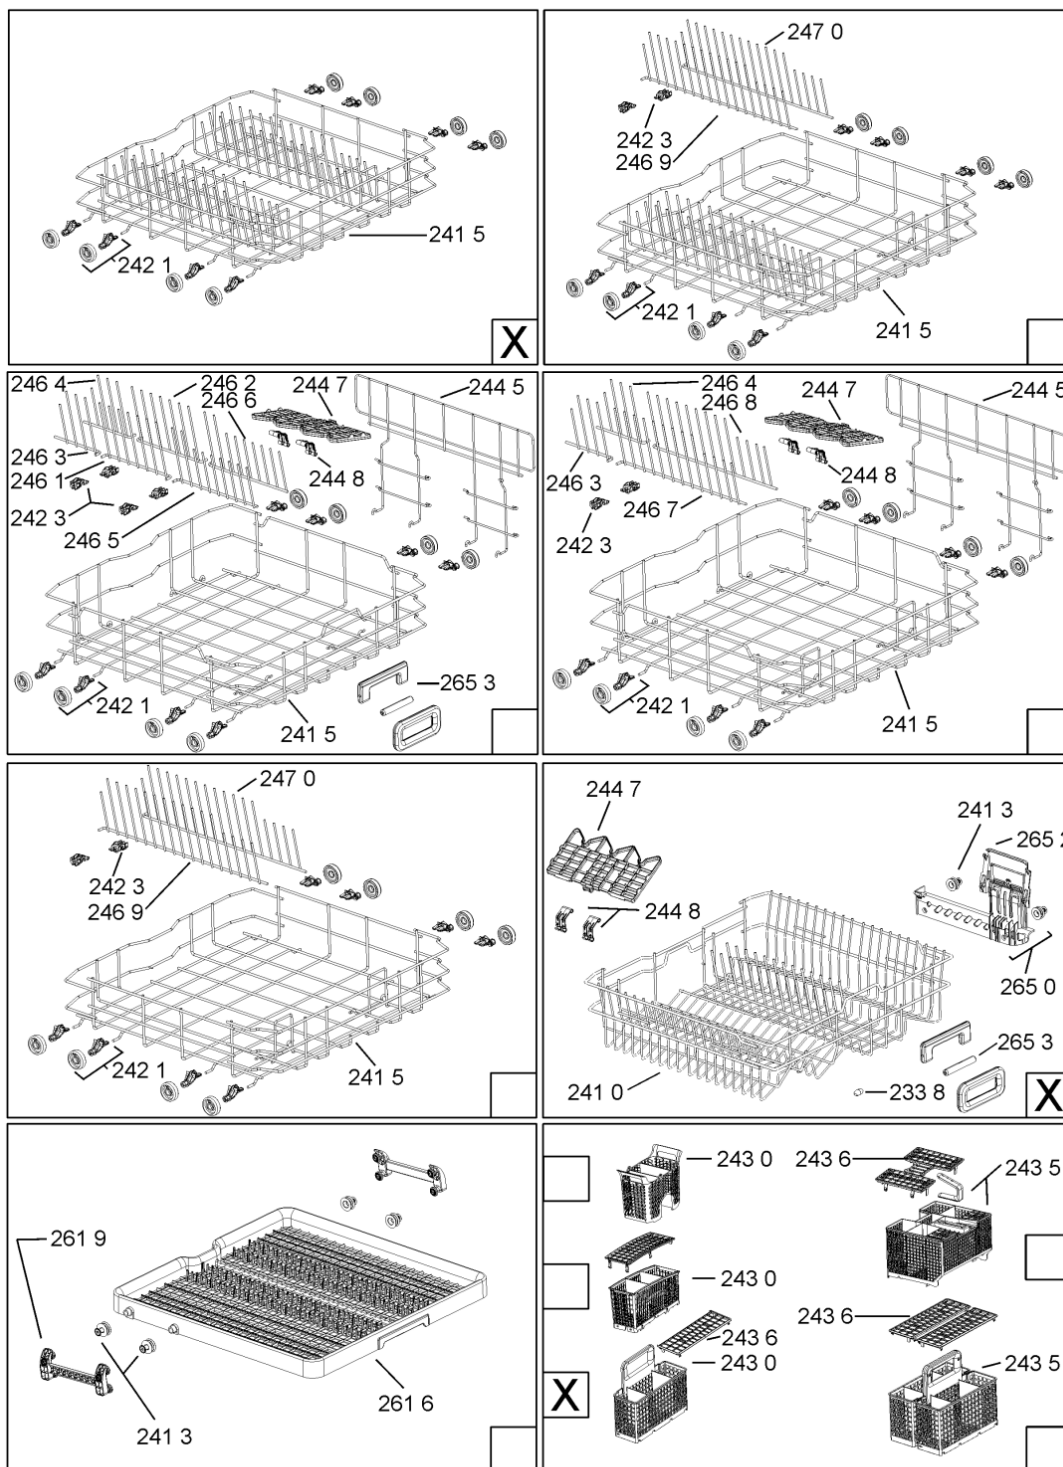

WHR10666

Tavole

400010492375