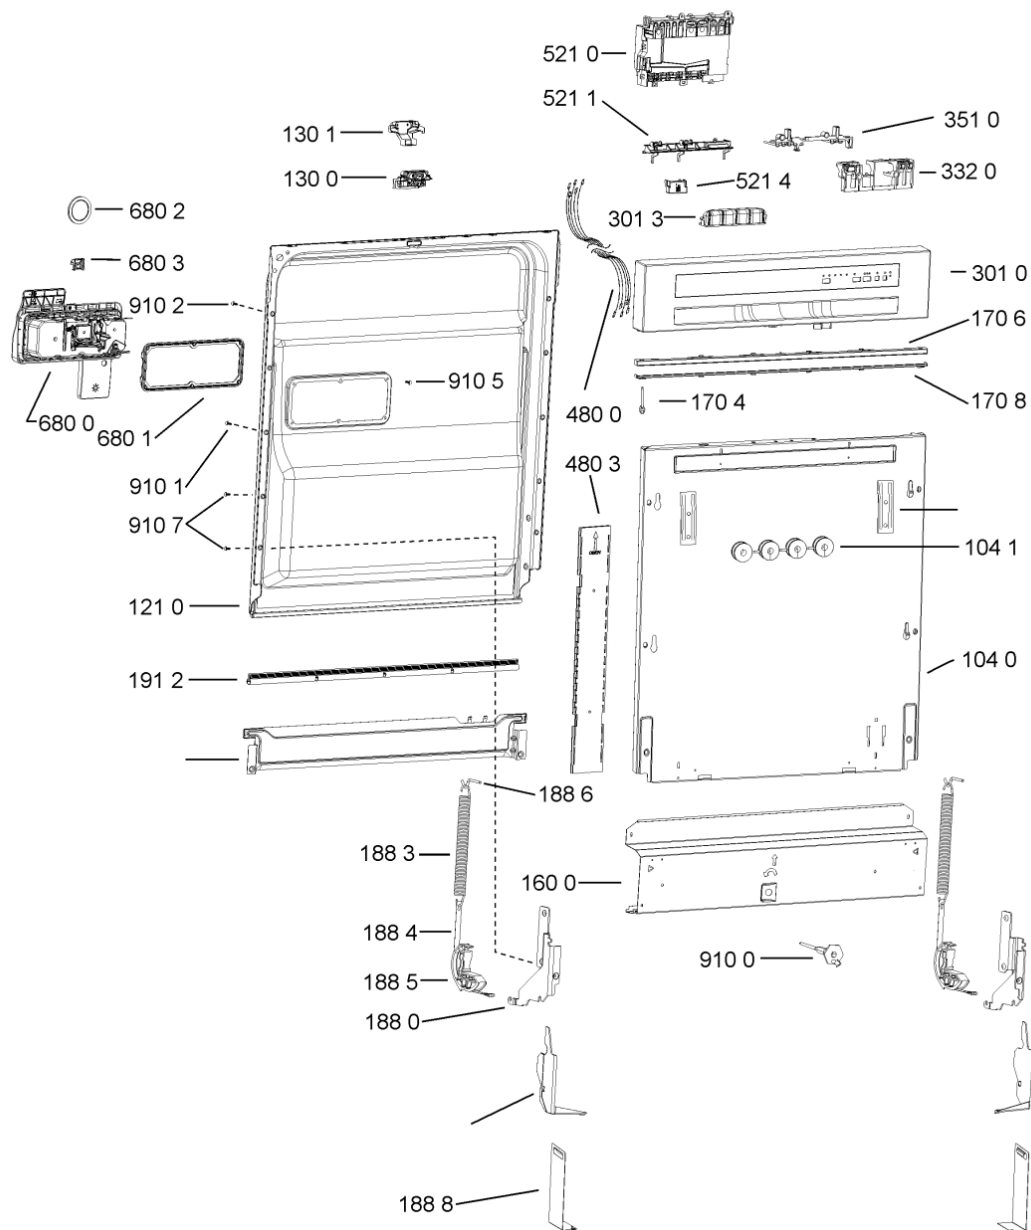

WHR23890

Tavole

400010460452