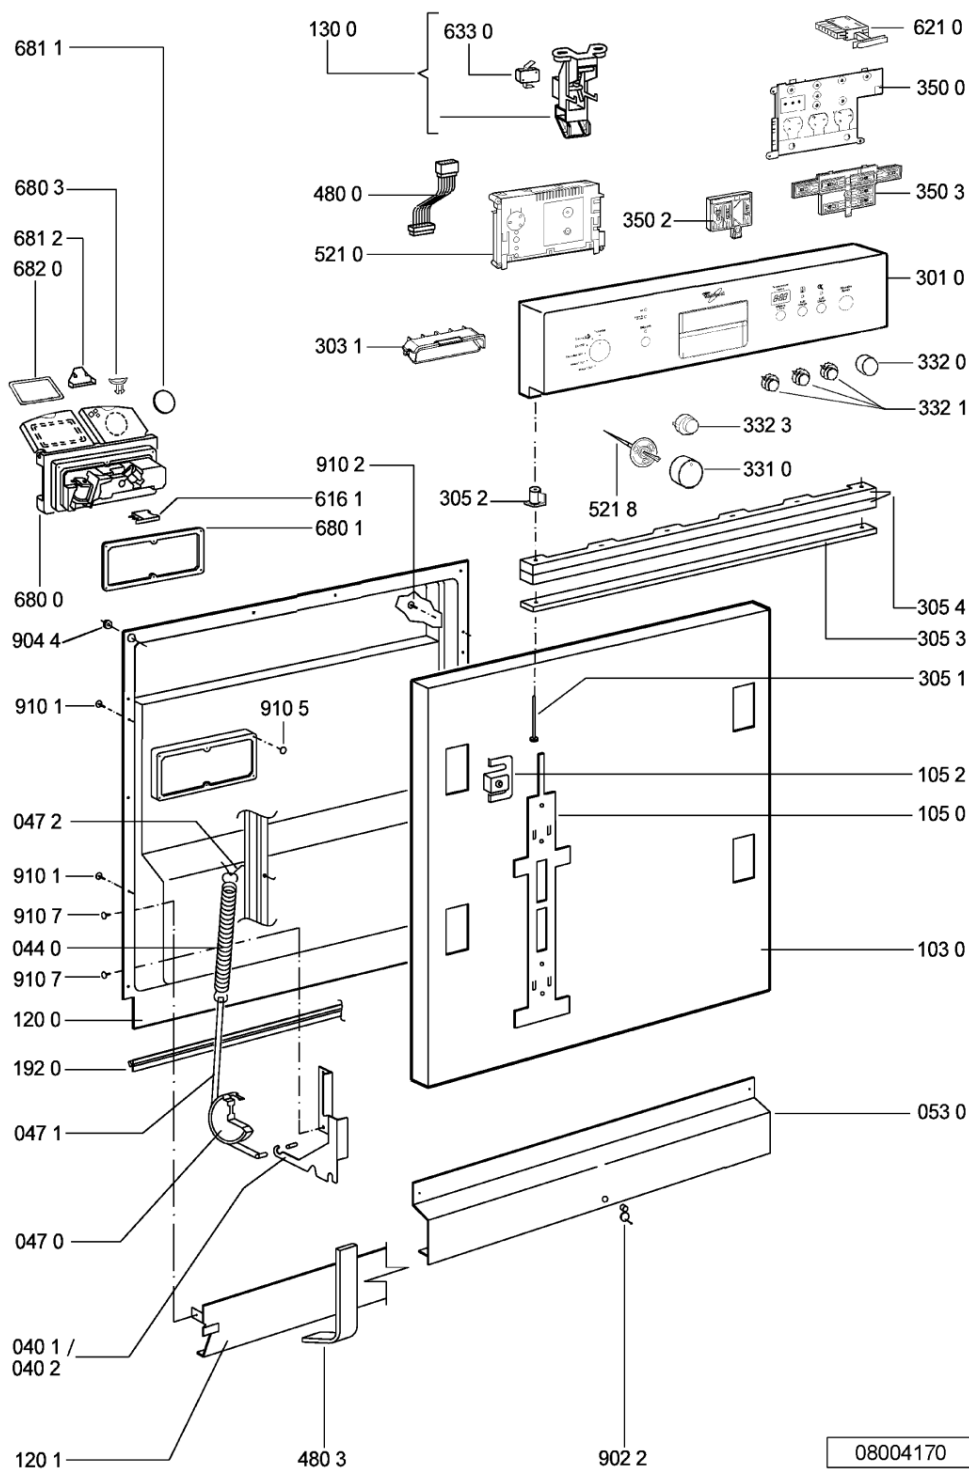

WHR72942

Tavole

08004170