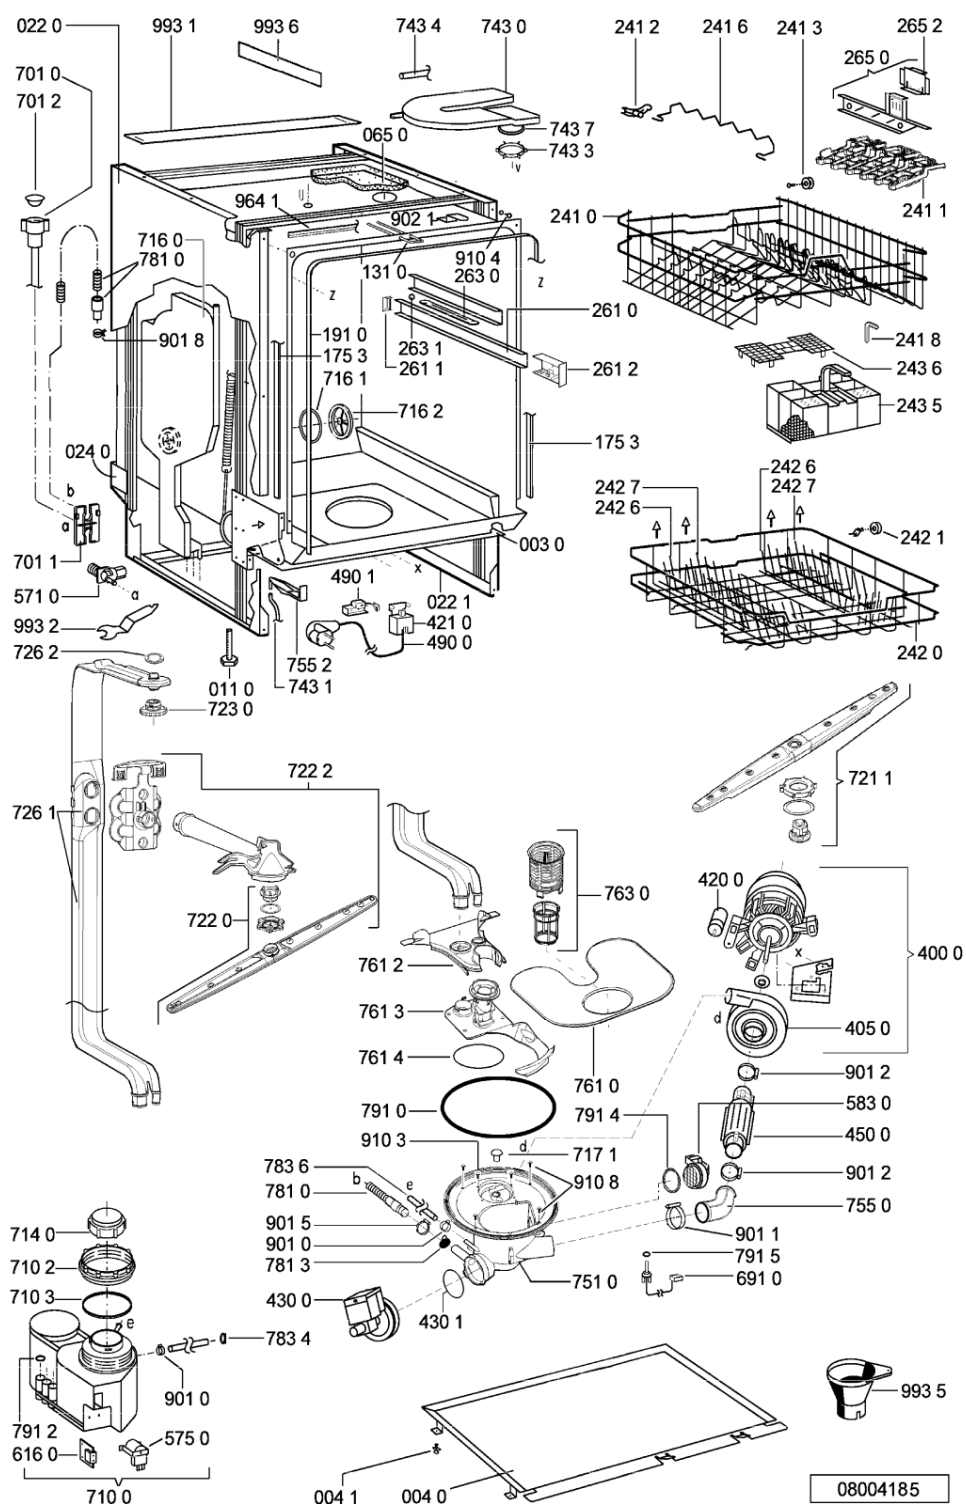

Bauknecht

i **INDESIT**

WHR72941

Tavole

WHR72941

Lista

Ricambi

Rif.	Cod.Ricam	Dal S/N	Al S/N	Sostituto	Descrizione	Notizia	Codice
003 0	481244019594 (C00497944)			1 x 481244011455 (C00328008)	traversa ant vasca		
004 0	481244018952 (C00328100)			1 x 481244011463 (C00317159)	base raccoglig. raccog		
004 1	481240118402 (C00317898)				supporto base raccoglig.		
011 0	481250518369 (C00318437)				piedino regolabile		
022 0	481244019398 (C00336326)			1 x 481244011467 (C00316509)	fianco sinistro		
022 1	481244019397 (C00336308)			1 x 481244011466 (C00316507)	side panel rightright		
024 0	481244010417 (C00497878)			1 x 481244011468 (C00403183)	pannello post. schienale		
040 1	481241718774 (C00312272)				cerniera porta sinistra		
040 2	481241718773 (C00312358)				cerniera porta destra		
044 0	481249238362 (C00311639)				molla tensione porta		
047 0	481240448746 (C00311044)				blocchetto frizione porta		
047 1	481240118397 (C00311343)			1 x 481240118707 (C00311072)	banda scorrimento		
047 2	481240468023 (C00311951)				aggancio molla porta		
053 0	481244088884 (C00316344)			1 x 481244089138 (C00328410)	zoccolo		
065 0	481246648052 (C00338721)			1 x 481246648051 (C00330893)	isolante vasca		
103 0	481244019478 (C00497934)			1 x 481244011465 (C00328011)	porta esterna		