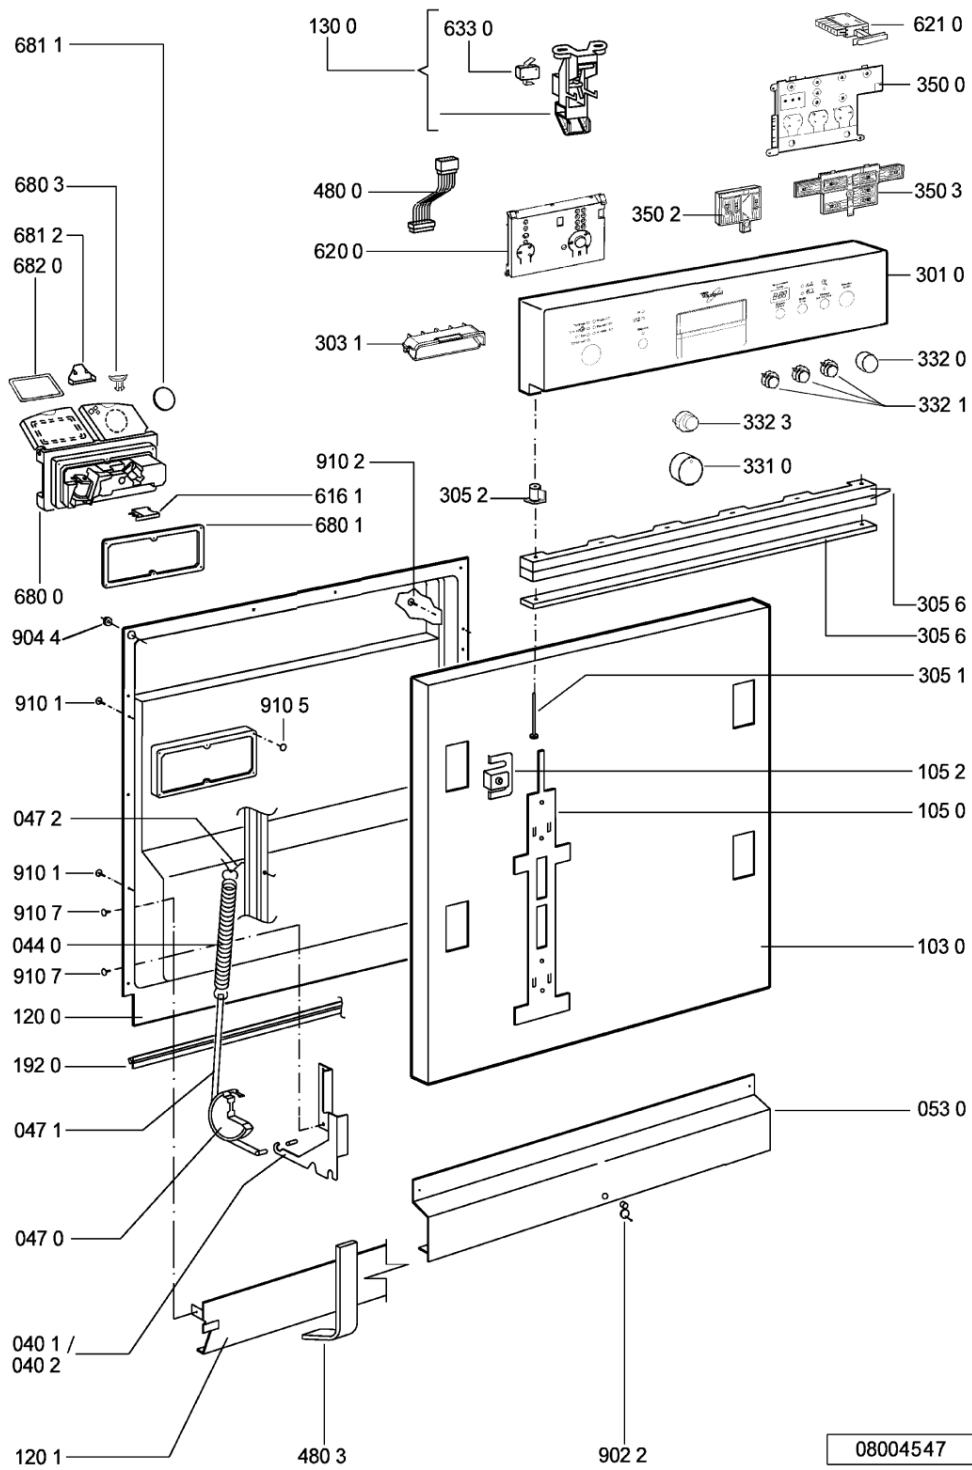

WHR24364

Lista

Ricambi

Rif.	Cod.Ricam	Dal S/N	Al S/N	Sostituto	Descrizione	Notizia	Codice
9931	481246678388 (C00319875)				foglio protezione vapori		
9932	481240448753 (C00329037)				chiave regolazione piedini		
9935	482253280216 (C00335151)			1 x 481010604844 (C00324988)	imbuto carico sale		
9936	481246678386 (C00340817)				foglio protezione vapori		
999	C00565067				caratt. tecniche whp		
999	C00565068				schema funzionale whp		
999	C00347970				testprogram whp		
999	C00347973				codici errore whp		
999	C00348585				tabella elettronica whp		

WHR24365

Tavole

08004547