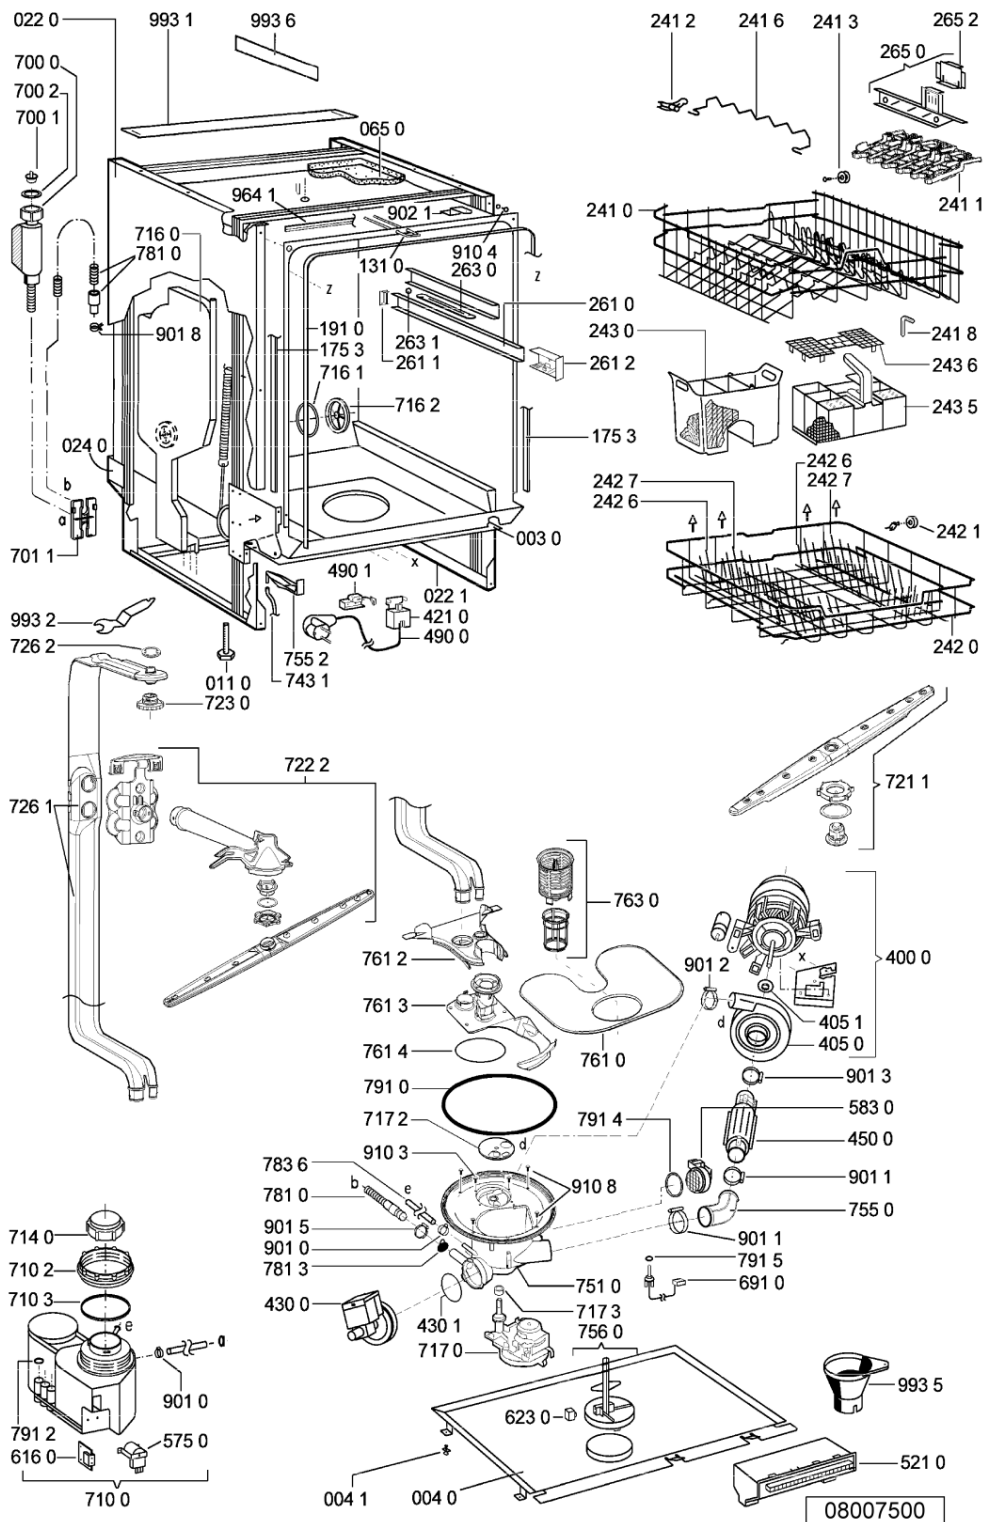

Bauknecht

i **INDESIT**

WHR24364

Tavole

WHR24364

Lista

Ricambi

Rif.	Cod.Ricam	Dal S/N	Al S/N	Sostituto	Descrizione	Notizia	Codice
0030	481244011455 (C00328008)				traversa ant vasca		
0040	481244011463 (C00317159)				base raccoglig. raccogliocce		
0041	481240118402 (C00317898)				supporto base raccoglig.		
0110	481250518418 (C00311544)				piedino regolabile		
0220	481244011477 (C00328015)			1 x 481244011467 (C00316509)	fianco		
0221	481244011476 (C00328014)			1 x 481244011466 (C00316507)	fianco destro		
0240	481244011468 (C00403183)				pannello post. schienale		
0401	481241718774 (C00312272)				cerniera porta sinistra		
0402	481241718773 (C00312358)				cerniera porta destra		
0440	481249238362 (C00311639)				molla tensione porta		
0470	481240448746 (C00311044)				blocchetto frizione porta		
0471	481240118707 (C00311072)				banda scorrimento		
0472	481240468023 (C00311951)				aggancio molla porta		
0530	481244089138 (C00328410)				zoccolo (lamiera)		
0650	481246648051 (C00330893)				isolante vasca		
1030	481244011465 (C00328011)				porta esterna da incasso		