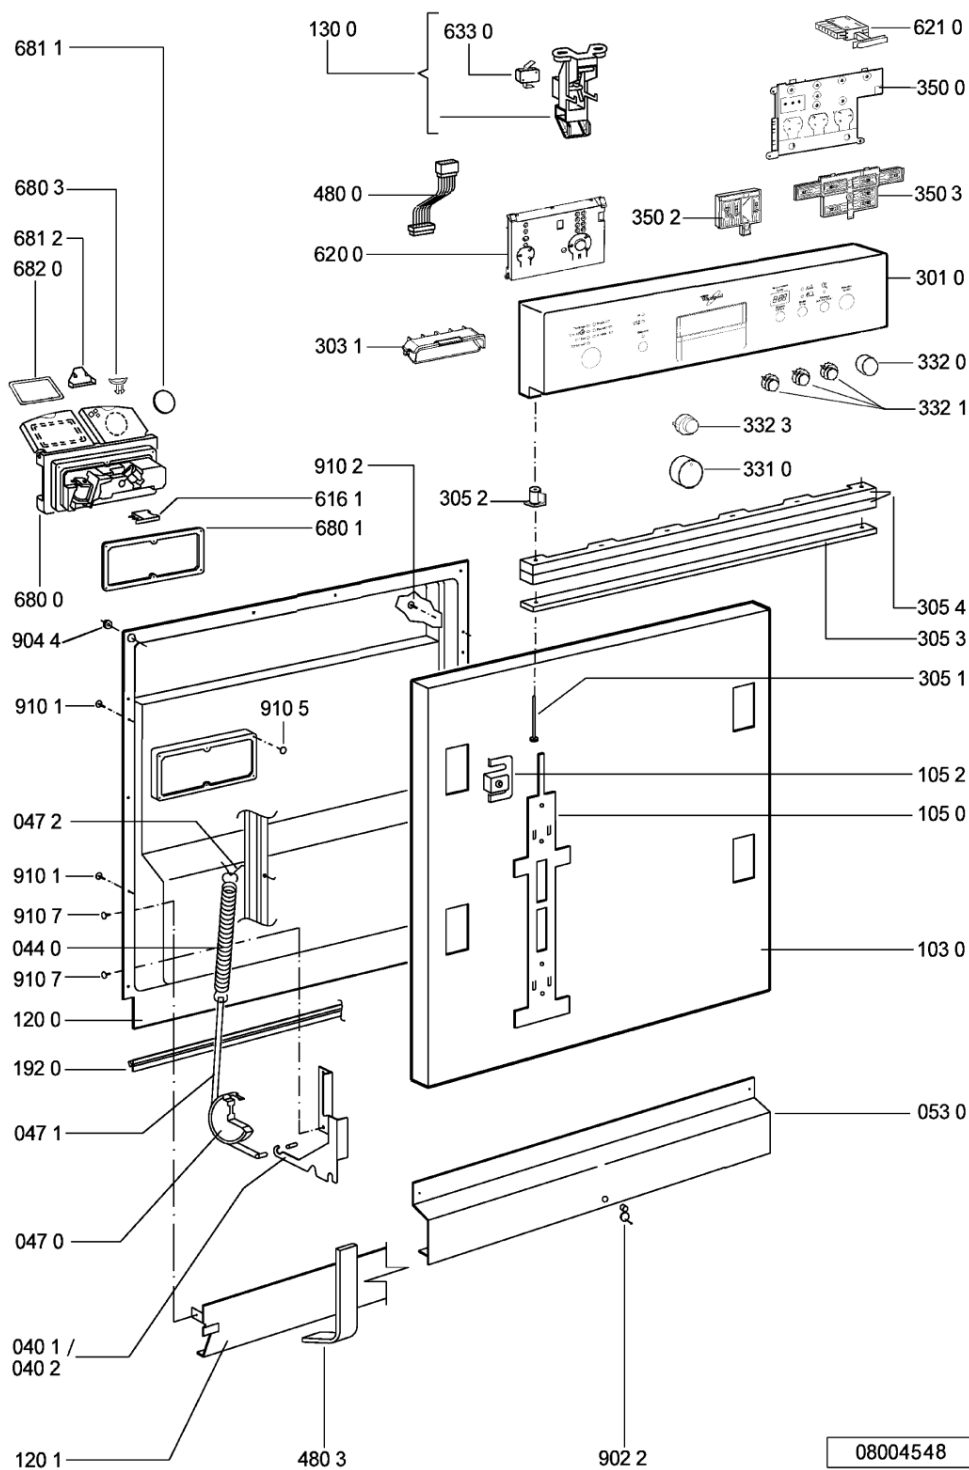

WHR24366

Tavole

08004548