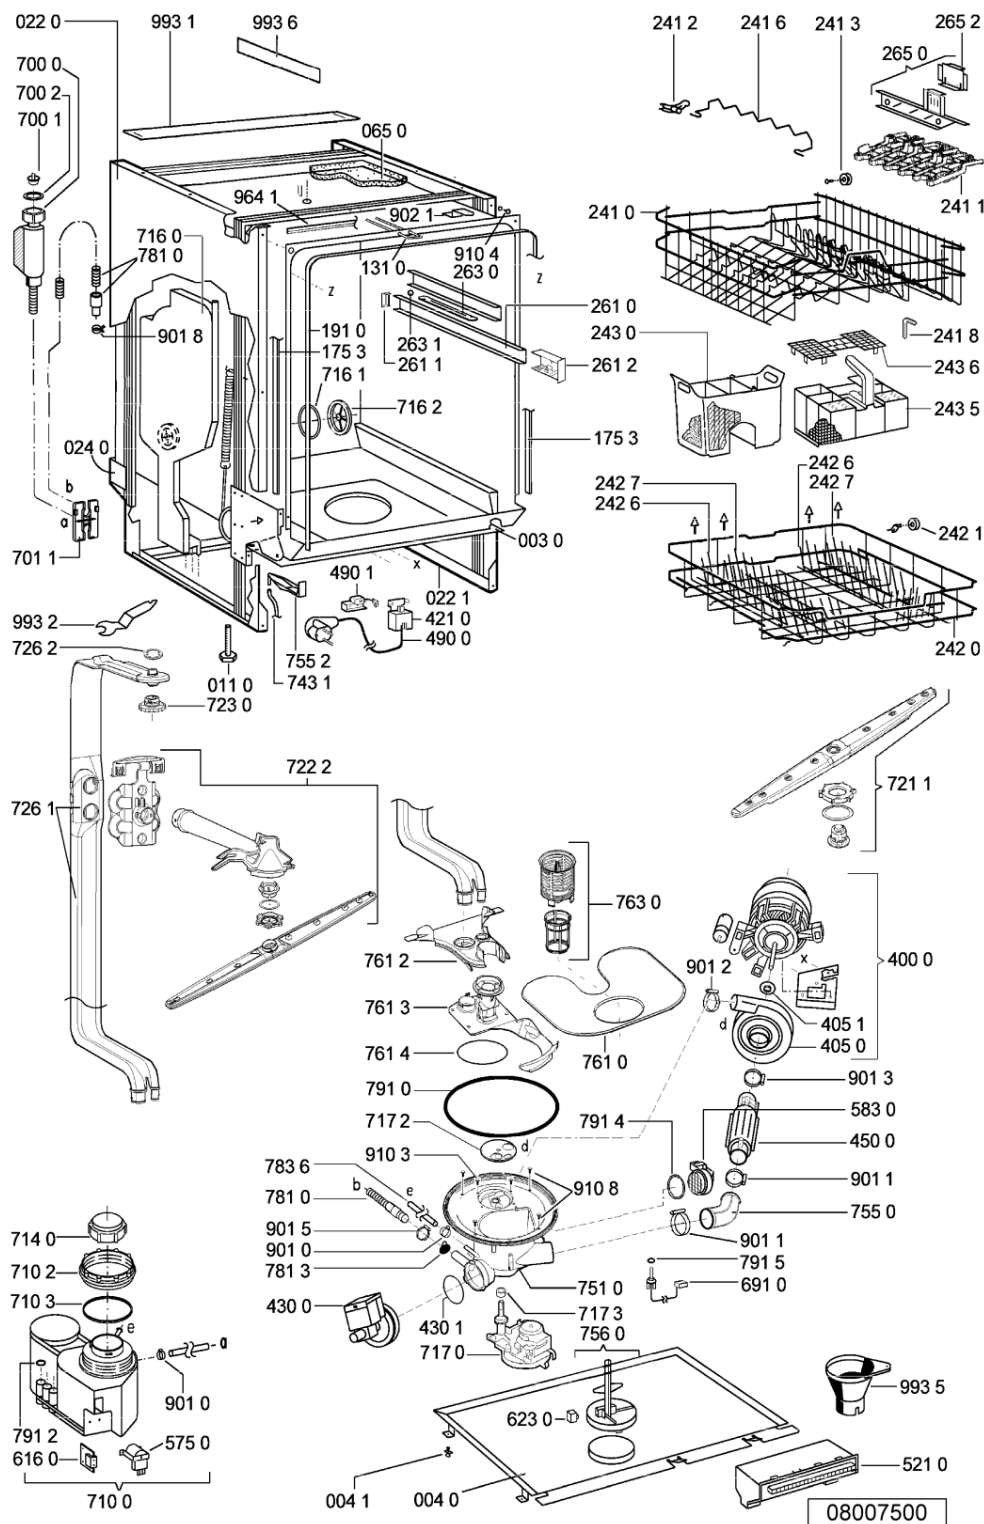

Bauknecht

i **INDESIT**

WHR24364

Tavole

WHR24364

Lista

Ricambi

Rif.	Cod.Ricam	Dal S/N	Al S/N	Sostituto	Descrizione	Notizia	Codice
0030	481244011455 (C00328008)				traversa ant vasca		
0040	481244011463 (C00317159)				base raccoglig. raccogliocce		
0041	481240118402 (C00317898)				supporto base raccoglig.		
0110	481250518418 (C00311544)				piedino regolabile		
0220	481244011477 (C00328015)			1 x 481244011467 (C00316509)	fianco		
0221	481244011476 (C00328014)			1 x 481244011466 (C00316507)	fianco destro		
0240	481244011468 (C00403183)				pannello post. schienale		
0401	481241718774 (C00312272)				cerniera porta sinistra		
0402	481241718773 (C00312358)				cerniera porta destra		
0440	481249238362 (C00311639)				molla tensione porta		
0470	481240448746 (C00311044)				blocchetto frizione porta		
0471	481240118707 (C00311072)				banda scorrimento		
0472	481240468023 (C00311951)				aggancio molla porta		
0530	481244089138 (C00328410)				zoccolo (lamiera)		
0650	481246648051 (C00330893)				isolante vasca		
1030	481244011465 (C00328011)				porta esterna da incasso		