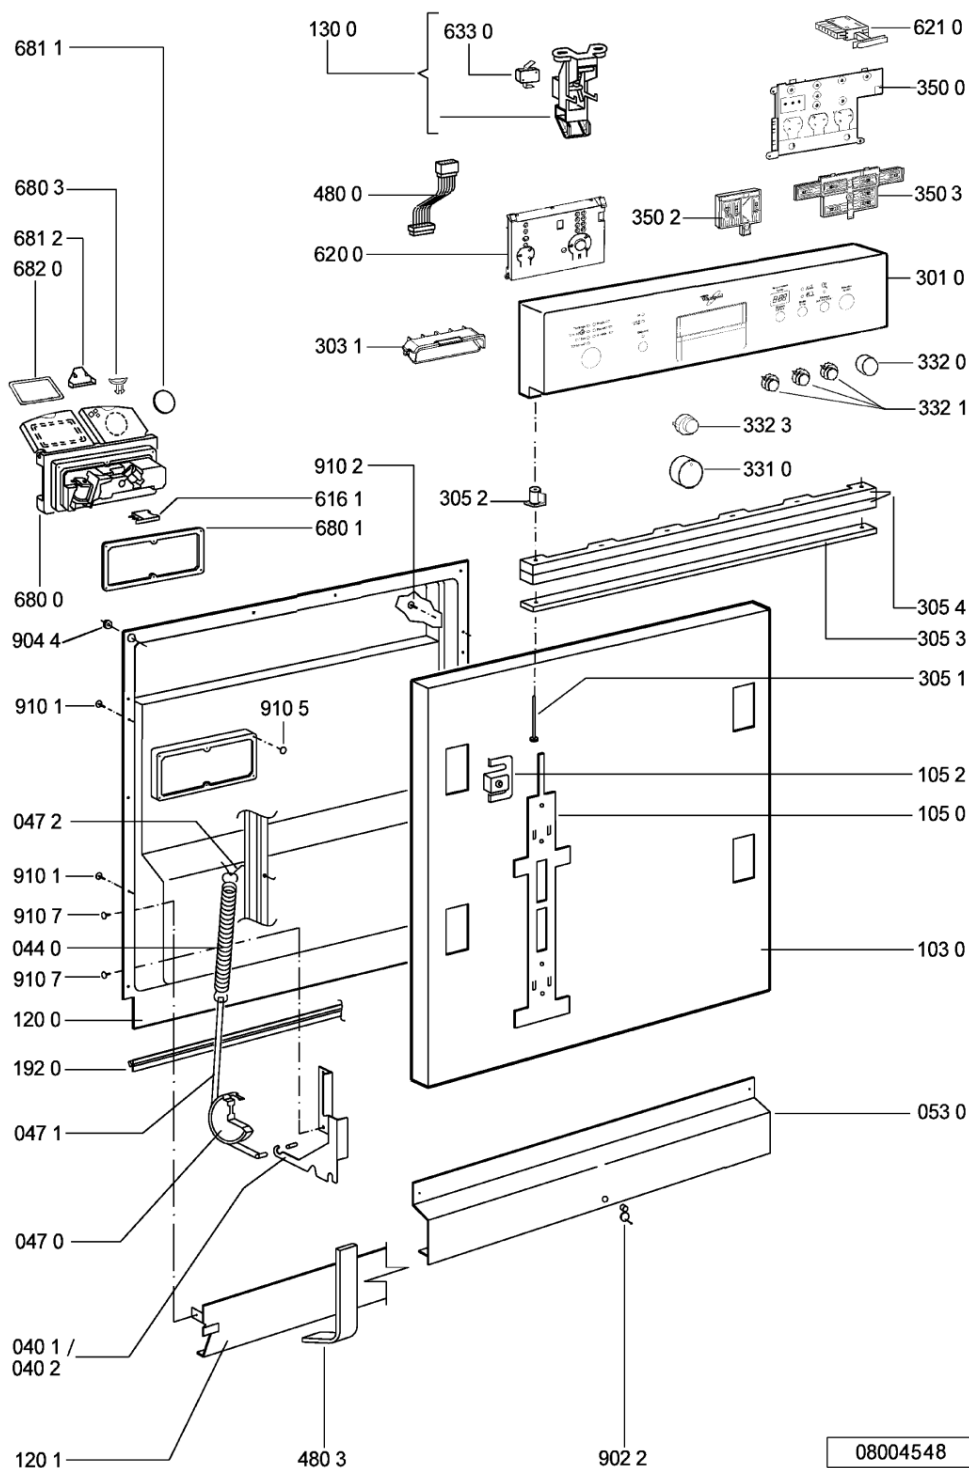

WHR24366

Tavole

08004548