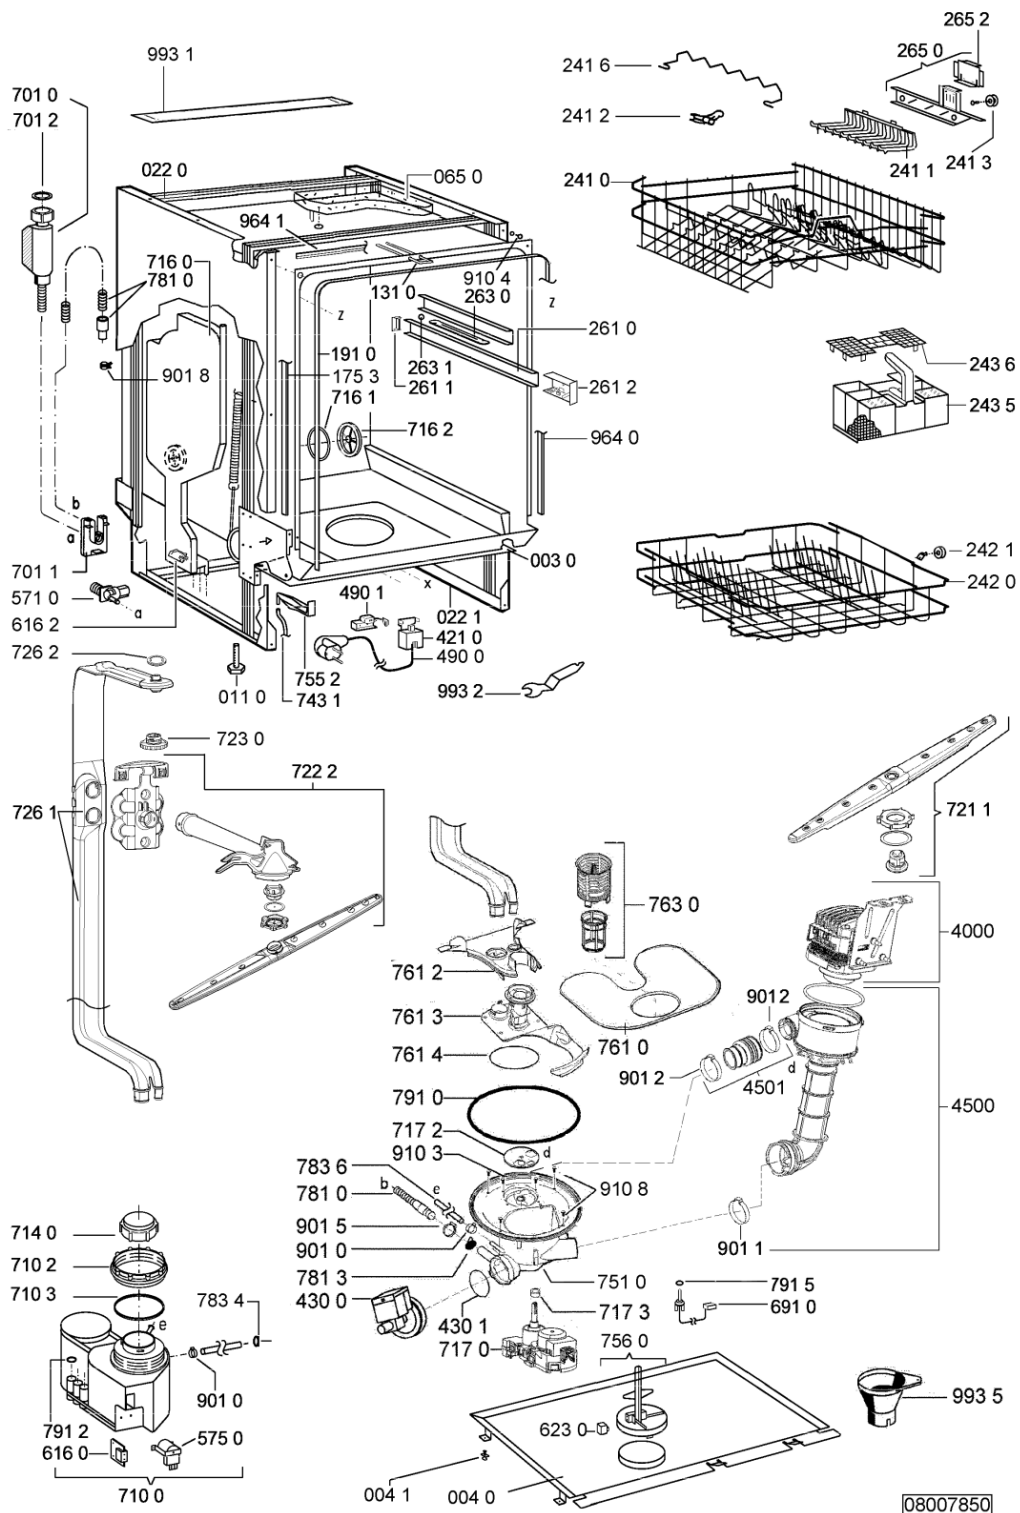

901 5	481240148588 (C00311821)		fascetta 028,6
901 8	481240118711 (C00328917)		fascetta tubo 25-29
902 2	481240478241 (C00329172)		inserto zoccolo
910 1	481250218394 (C00311881)		vite controporta 3,5x17-h
910 2	481250218363 (C00316659)		vite 4,0x12-h
910 3	481250218527 (C00332082)		vite 4x15 t20
910 4	481250218743 (C00332118)	1 x 481250218741 (C00332116)	vite m3,5x8tc star
910 5	481250218393 (C00345782)	1 x 481250218739 (C00318399)	vite 3,5x9-1 tx15
910 7	481250218397 (C00314887)		vite inox a2 m 5x14 tx20
910 8	481250218389 (C00345781)		vite nera 5x20
910 9	481240118706 (C00314583)		vite 2,5x15-h
964 0	481246668867 (C00330945)		guarnizione laterale vasca
964 1	481246668573 (C00330914)		guarnizione sup. vasca, grigio
993 1	481246678388 (C00319875)		foglio protezione vapori
993 2	481240448753 (C00329037)		chiave regolazione piedini
993 5	482253280216 (C00335151)	1 x 481010604844 (C00324988)	imbuto carico sale

WHR19738

Tavole

WHR19738

Lista

Ricambi

Rif.	Cod.Ricam	Dal S/N	Al S/N	Sostituto	Descrizione	Notizia	Codice
003 0	481244011455 (C00328008)				traversa ant vasca		
004 0	481244011463 (C00317159)				base raccoglig. raccogligocce		
004 1	481240118402 (C00317898)				supporto base raccoglig.		
011 0	481250518418 (C00311544)				piedino regolabile		
011 1	481252898004 (C00318701)				perno regol. ruota post.		
011 2	481252878032 (C00315501)				pattino ruota post.		
011 3	481253598054 (C00311494)			1 x 481010195605 (C00323898)	ingranaggio regol. ruota		
011 4	481252898001 (C00315507)				ruota posteriore		
022 0	481244011467 (C00316509)				fianco sx		
022 1	481244011466 (C00316507)				fianco dx		
040 1	481231019244 (C00313635)			1 x 481010517344 (C00314205)	cerniera		
044 0	481249238362 (C00311639)				molla tensione porta		
047 0	481240448746 (C00311044)				blocchetto frizione porta		
047 1	481240118707 (C00311072)				banda scorrimento		
047 2	481240468023 (C00311951)				aggancio molla porta		
053 0	481244089138 (C00328410)				zoccolo (lamiera)		