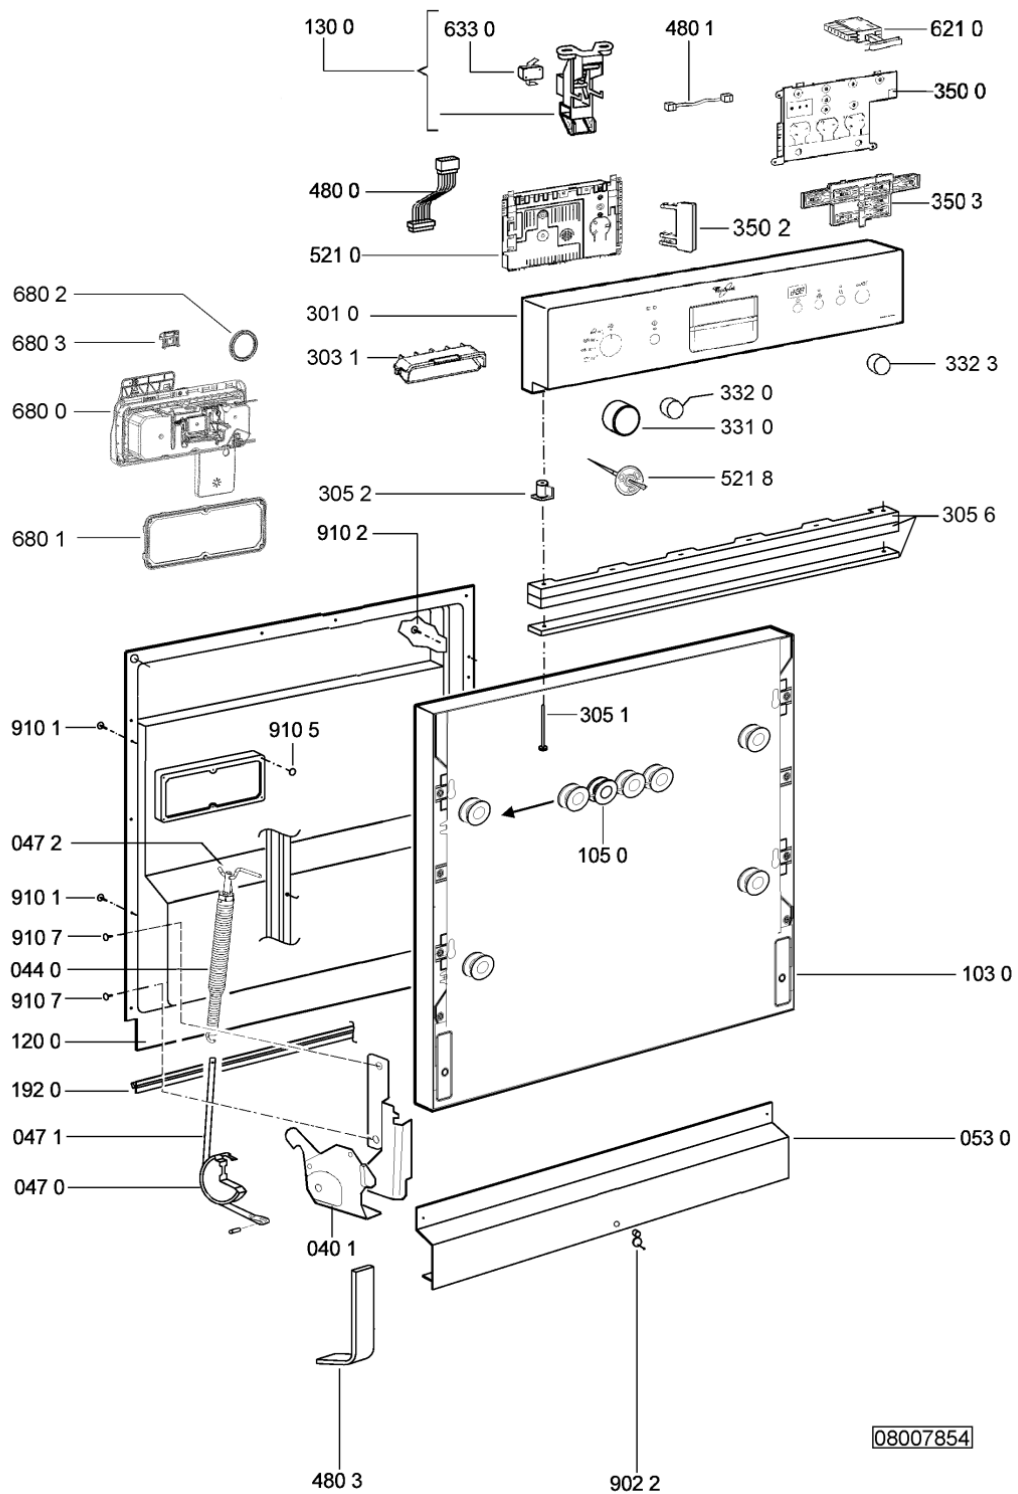

WHR19708

Tavole

08007854