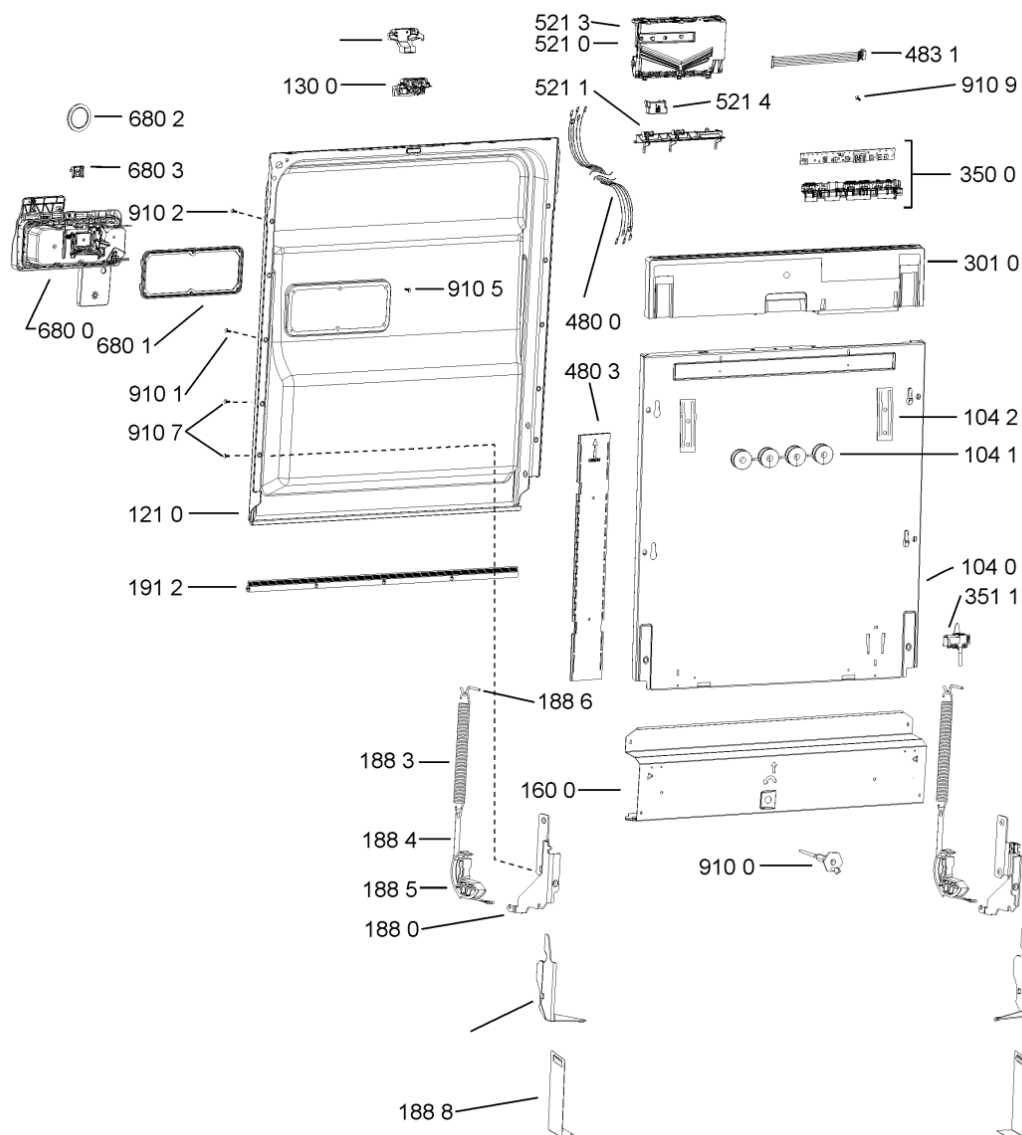

WHR10717

Tavole

400010621901

WHR10717

Lista

Ricambi

Rif.	Cod.Ricam	Dal S/N	Al S/N	Sostituto	Descrizione	Notizia	Codice
1040	481010671571 (C00316120)				porta esterna bi regolare		
1041	481240449876 (C00314206)				staffa fiss. pannello		
1042	481240448633 (C00314190)				staffa aggancio pannello		
1054	481072900781 (C00325567)				dima foratura atlantic non mostrado		
1210	481010607759 (C00325618)				controporta iso (odra,lv0-7)		
1300	481010380263 (C00313027)			1 x 481010792430 (C00376319)	ganc.port.movib atlantic		
1310	480140102029 (C00311332)			1 x 481010796804 (C00378791)	aggancio, bloccare		
1600	481244089138 (C00328410)				zoccolo (lamiera)		
1620	481010438127 (C00324310)				pannello later. sinistro		
1621	481010438138 (C00324311)				pannello later. destro		
1622	481072629081 (C00325550)				gancio fiss. doppio		
1830	481010475355 (C00324542)				traversa		
1840	481010583706 (C00324836)				base raccoglig.		
1841	481240118402 (C00317898)				supporto base raccoglig.		
1850	481250518418 (C00311544)				pedino regolabile		
1851	481252898004 (C00318701)				perno regol. ruota post.		