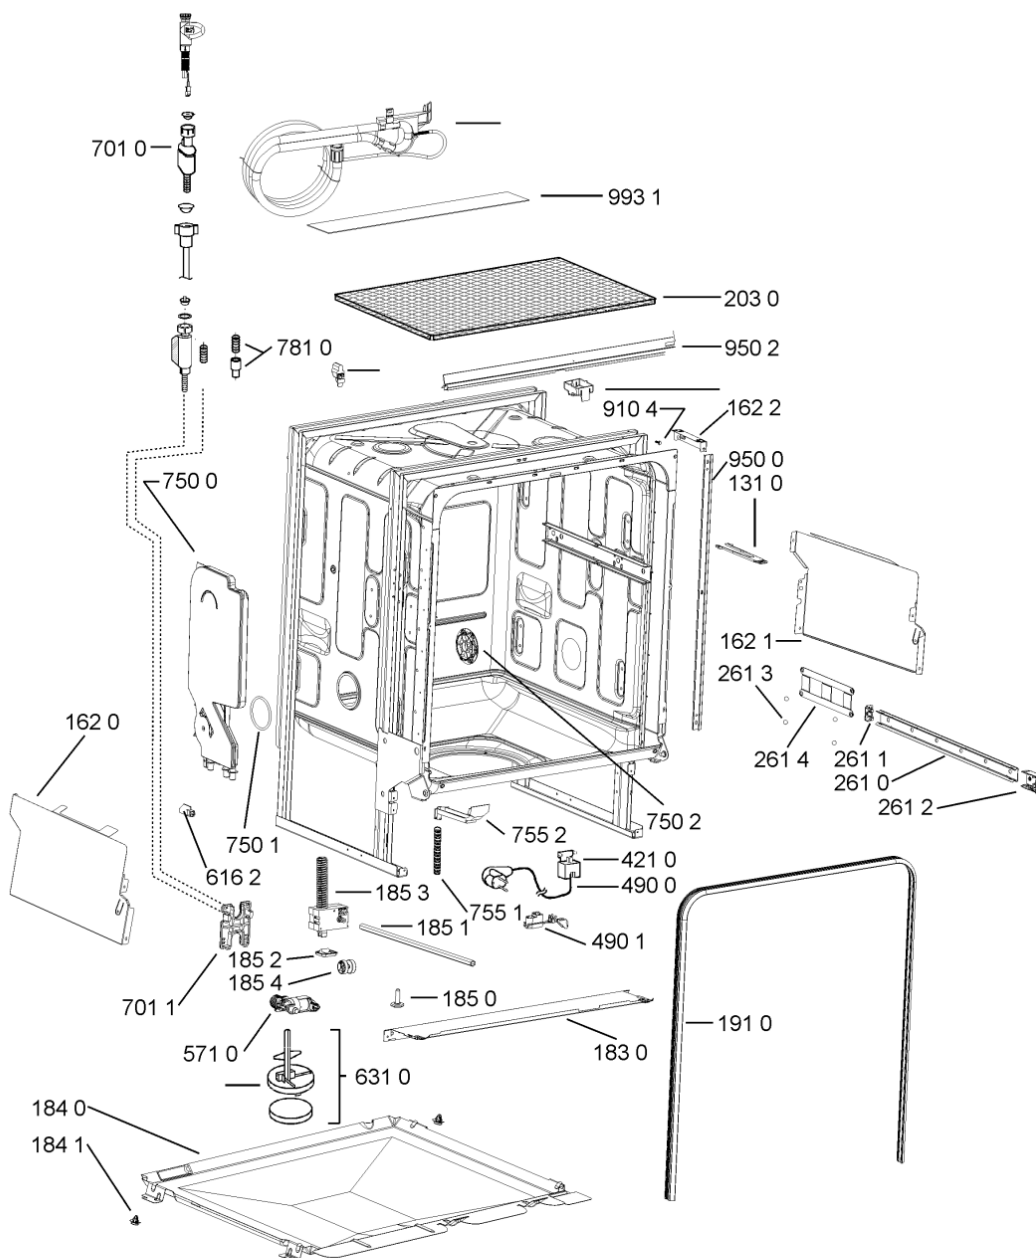

WHR10679

Tavole

400010479285