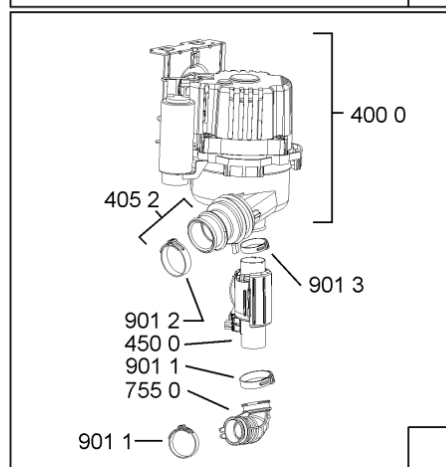

WHR10320

Tavole

400010495106