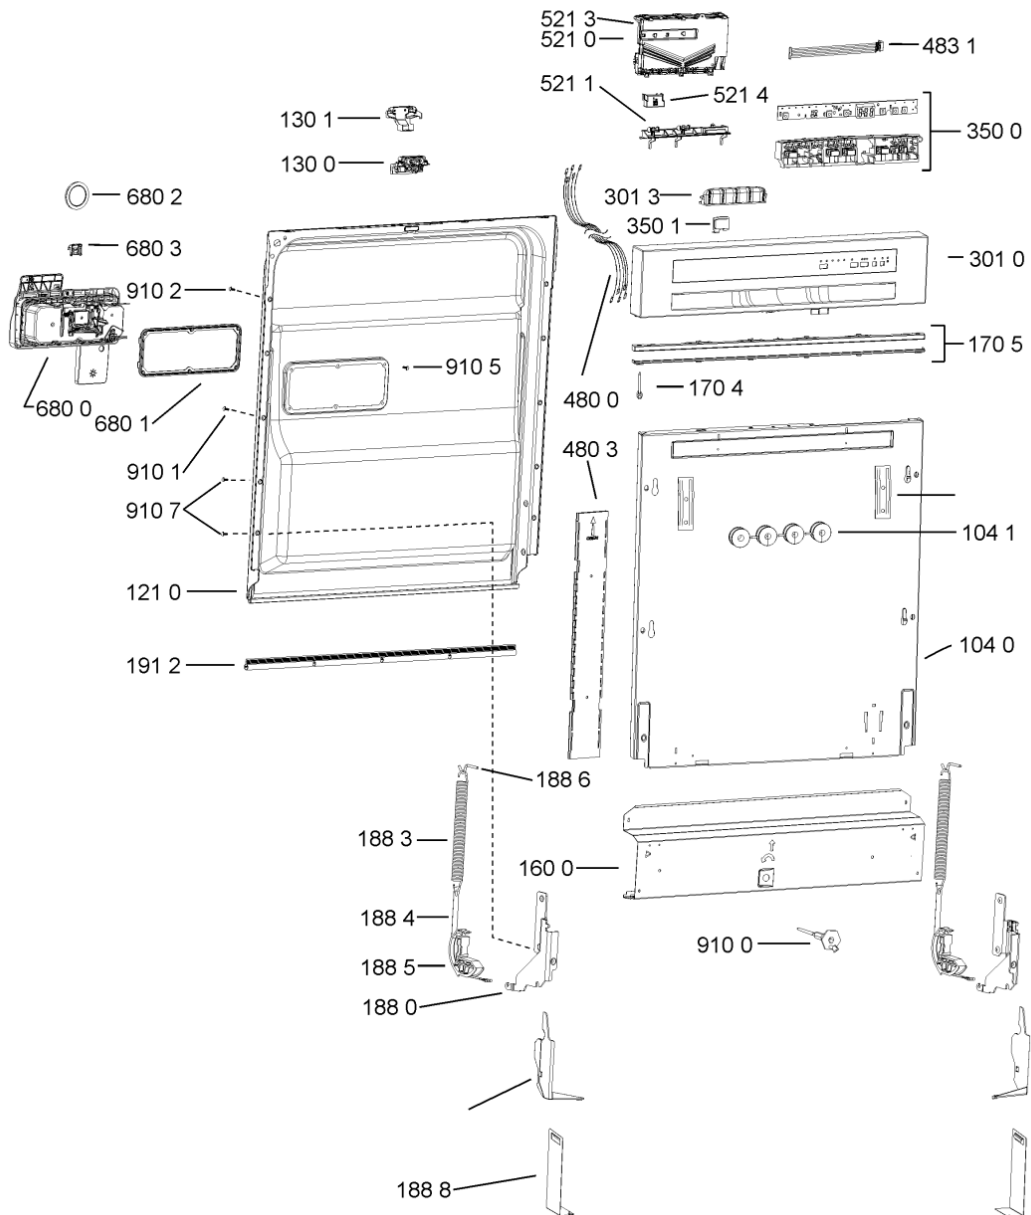

WHR10679

Lista

Ricambi

Rif.	Cod.Ricam	Dal S/N	Al S/N	Sostituto	Descrizione	Notizia	Codice
9935	481010604844 (C00324988)				imbuto sale, grigio ikea		
999	C00559023				caratt. tecniche whp		
999	C00348272				schema funzionale whp		
999	C00347415				testprogram whp		
999	C00347406				codici errore whp		
999	C00347414				tabella elettronica whp		

WHR19086

Tavole

400010621844