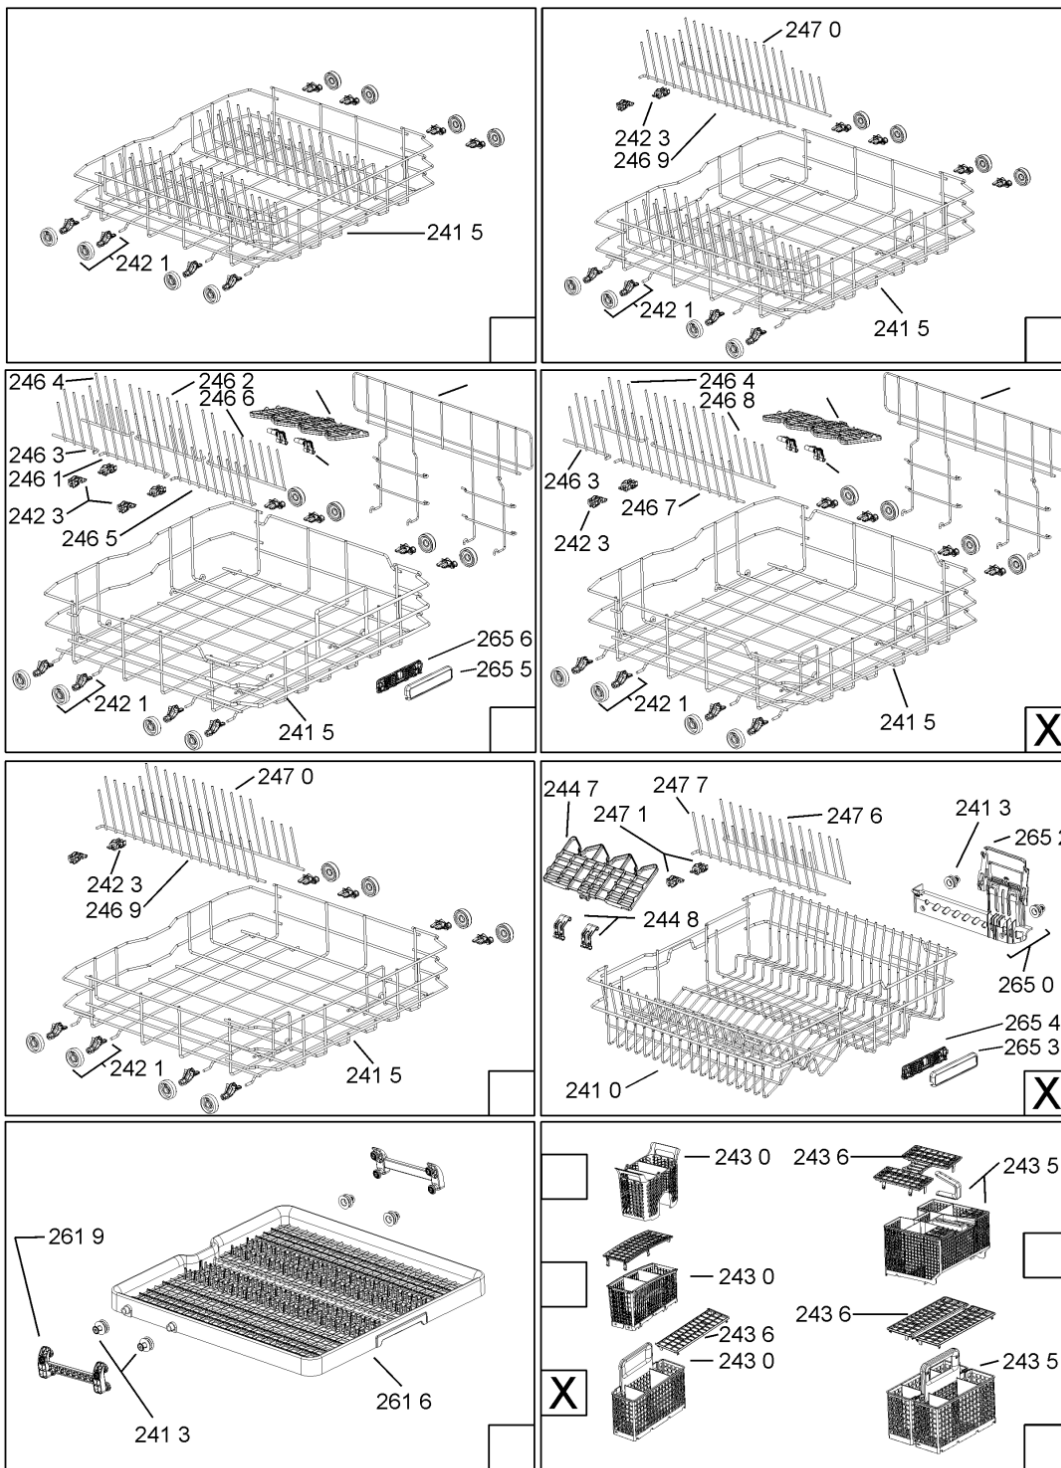

WHR10320

Lista

Ricambi

Rif.	Cod.Ricam	Dal S/N	Al S/N	Sostituto	Descrizione	Notizia	Codice
9935	481010604844 (C00324988)				imbuto sale, grigio ikea		

WHR10643

Tavole

400010662721

WHR10643