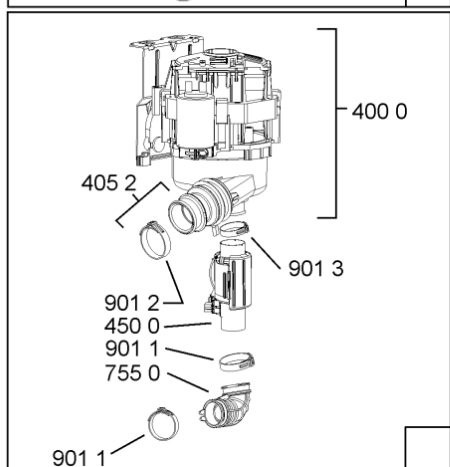

WHR10320

Tavole

400010495106