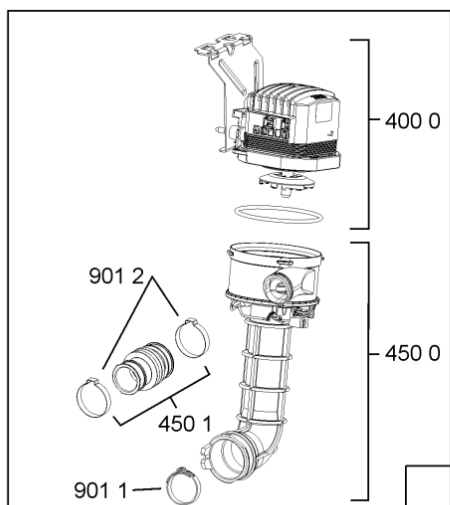

WHR10320

Tavole

400010495106