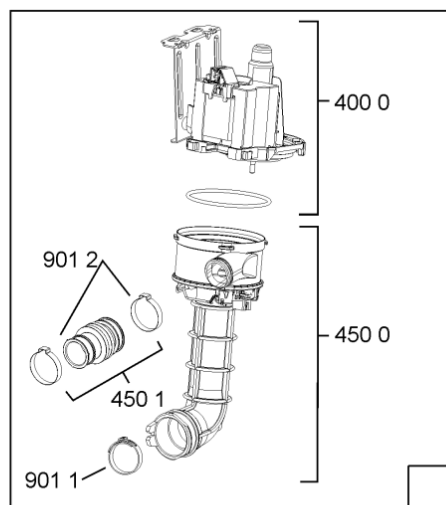

WHR10320

Tavole

400010495106