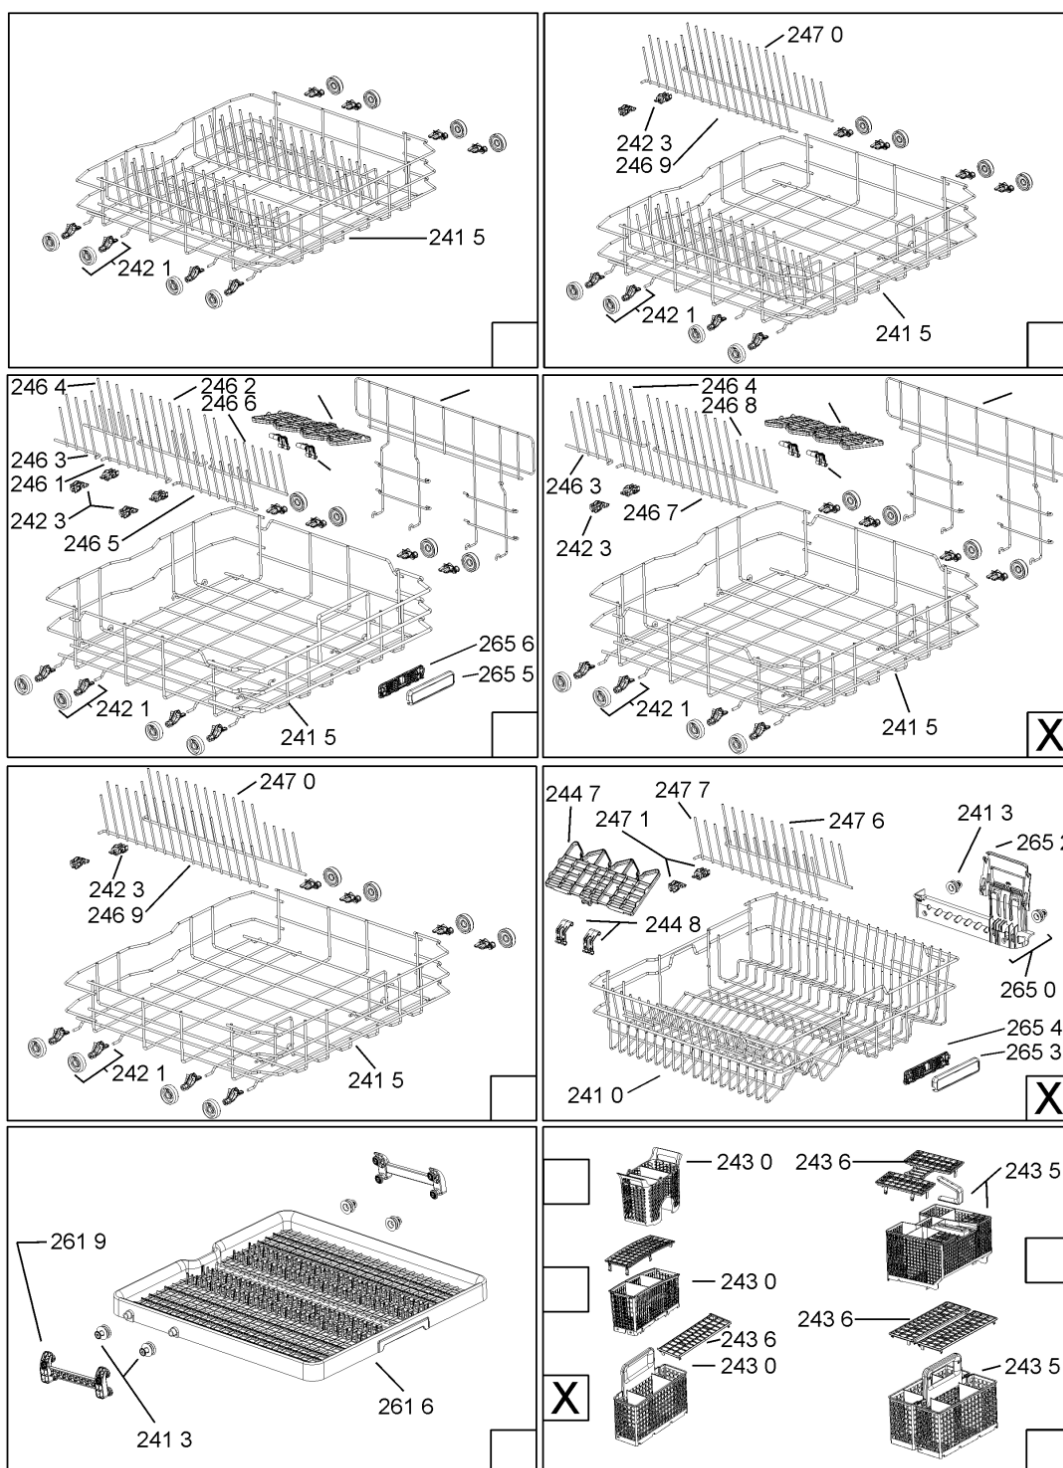

WHR10643

Tavole

400010662721