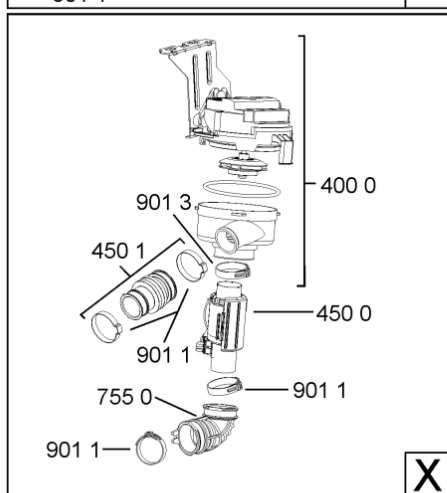

WHR10320

Tavole

400010495106

WHR10320

Lista

Ricambi

| Rif. | Cod.Ricam | Dal S/N | Al S/N | Sostituto | Descrizione | Notizia | Codice |
|------|-----------------------------|---------|--------|------------------------------------|--|---------|--------|
| 1040 | 481010671571 (C00316120) | | | | porta esterna bi regolare | | |
| 1041 | 481240449876 (C00314206) | | | | staffa fiss. pannello | | |
| 1054 | 481072900781 (C00325567) | | | | dima foratura atlantic non mostrado | | |
| 1210 | 481010607759 (C00325618) | | | | controporta iso (odra,lv0-7) | | |
| 1300 | 481010380263 (C00313027) | | | 1 x 481010792430 (C00376319) | ganc.port.movib atlantic | | |
| 1301 | 480140102608 (C00323860) | | | | protezione | | |
| 1310 | 480140102029 (C00311332) | | | 1 x 481010796804 (C00378791) | aggancio, bloccare | | |
| 1600 | 481244089138 (C00328410) | | | | zoccolo (lamiera) | | |
| 1620 | 481010438127 (C00324310) | | | | pannello later. sinistro | | |
| 1621 | 481010438138 (C00324311) | | | | pannello later. destro | | |
| 1622 | 481072629081 (C00325550) | | | | gancio fiss. doppio | | |
| 1704 | 481950218241 (C00333202) | | | | vite in plastica | | |
| 1705 | 481072515891 (C00325543) | | | | battente set (5mm,2x10mm nero) | | |
| 1830 | 481010475355 (C00324542) | | | | traversa | | |
| 1840 | 481010583706 (C00324836) | | | | base raccoglig. | | |
| 1841 | 481240118402 (C00317898) | | | | supporto base raccoglig. | | |