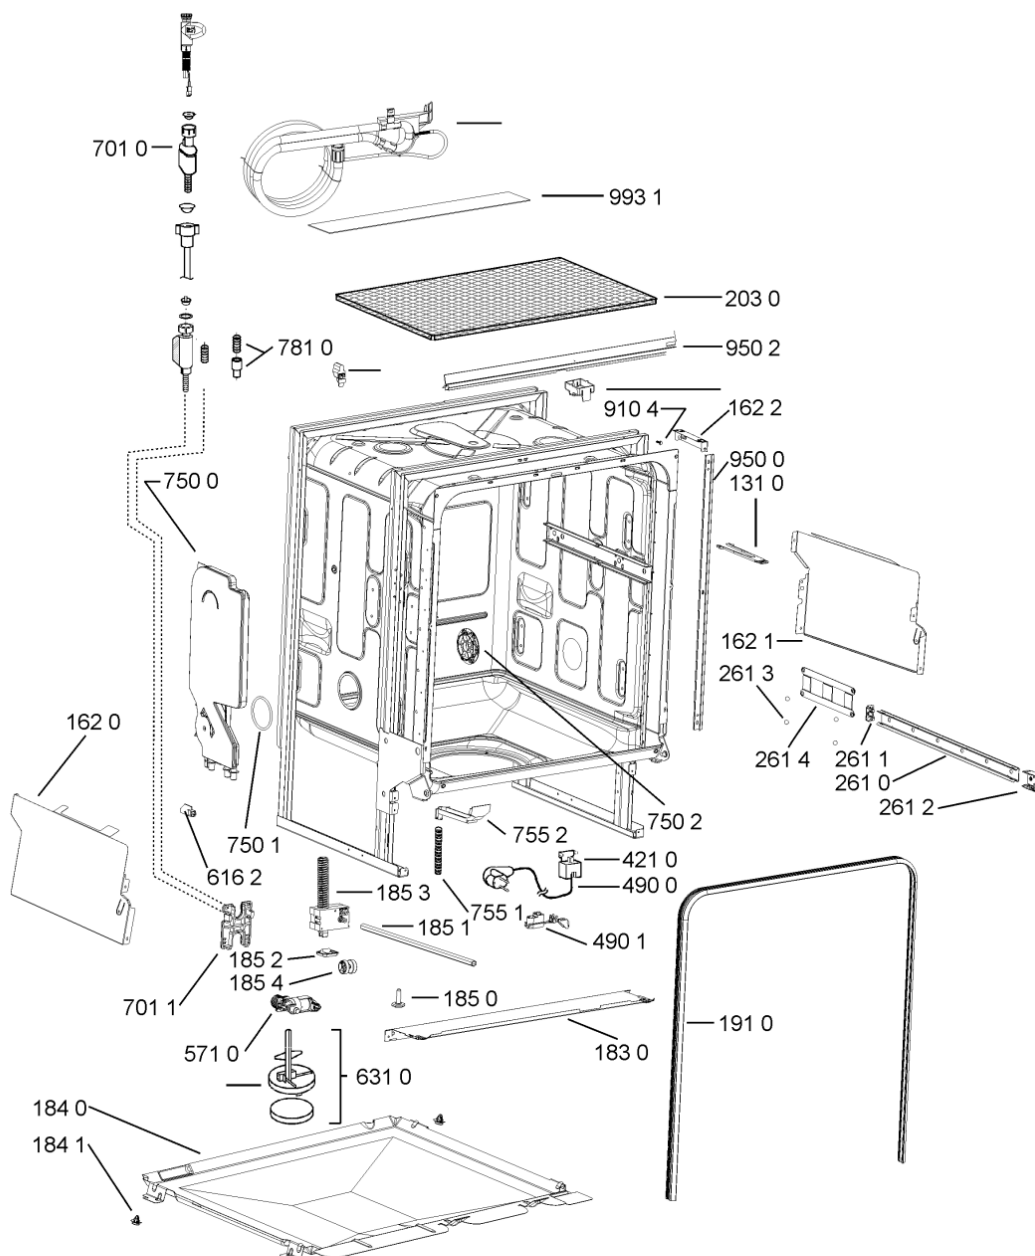

WHR10679

Tavole

400010479285

WHR10679

Lista

Ricambi

| Rif. | Cod.Ricam | Dal S/N | Al S/N | Sostituto | Descrizione | Notizia | Codice |
|------|-----------------------------|---------|--------|------------------------------------|--|---------|--------|
| 1040 | 481010671571 (C00316120) | | | | porta esterna bi regolare | | |
| 1041 | 481240449876 (C00314206) | | | | staffa fiss. pannello | | |
| 1054 | 481072900781 (C00325567) | | | | dima foratura atlantic non mostrado | | |
| 1210 | 481010607759 (C00325618) | | | | controporta iso (odra,lv0-7) | | |
| 1300 | 481010380263 (C00313027) | | | 1 x 481010792430 (C00376319) | ganc.port.movib atlantic | | |
| 1301 | 480140102608 (C00323860) | | | | protezione | | |
| 1310 | 480140102029 (C00311332) | | | 1 x 481010796804 (C00378791) | aggancio, bloccare | | |
| 1600 | 481244089138 (C00328410) | | | | zoccolo (lamiera) | | |
| 1620 | 481010438127 (C00324310) | | | | pannello later. sinistro | | |
| 1621 | 481010438138 (C00324311) | | | | pannello later. destro | | |
| 1622 | 481072629081 (C00325550) | | | | gancio fiss. doppio | | |
| 1704 | 481950218241 (C00333202) | | | | vite in plastica | | |
| 1705 | 481072515891 (C00325543) | | | | battente set (5mm,2x10mm nero) | | |
| 1830 | 481010475355 (C00324542) | | | | traversa | | |
| 1840 | 481010583706 (C00324836) | | | | base raccoglig. | | |
| 1841 | 481240118402 (C00317898) | | | | supporto base raccoglig. | | |