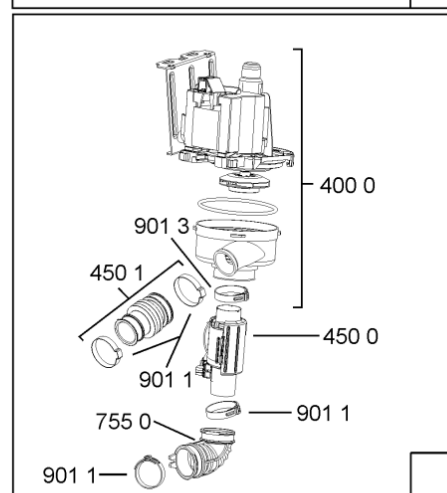

WHR10320

Tavole

400010495106

WHR10320

Lista

Ricambi

| Rif. | Cod.Ricam | Dal S/N | Al S/N | Sostituto | Descrizione | Notizia | Codice |
|------|-----------------------------|---------|--------|------------------------------------|--|---------|--------|
| 1040 | 481010671571 (C00316120) | | | | porta esterna bi regolare | | |
| 1041 | 481240449876 (C00314206) | | | | staffa fiss. pannello | | |
| 1054 | 481072900781 (C00325567) | | | | dima foratura atlantic non mostrado | | |
| 1210 | 481010607759 (C00325618) | | | | controporta iso (odra,lv0-7) | | |
| 1300 | 481010380263 (C00313027) | | | 1 x 481010792430 (C00376319) | ganc.port.movib atlantic | | |
| 1301 | 480140102608 (C00323860) | | | | protezione | | |
| 1310 | 480140102029 (C00311332) | | | 1 x 481010796804 (C00378791) | aggancio, bloccare | | |
| 1600 | 481244089138 (C00328410) | | | | zoccolo (lamiera) | | |
| 1620 | 481010438127 (C00324310) | | | | pannello later. sinistro | | |
| 1621 | 481010438138 (C00324311) | | | | pannello later. destro | | |
| 1622 | 481072629081 (C00325550) | | | | gancio fiss. doppio | | |
| 1704 | 481950218241 (C00333202) | | | | vite in plastica | | |
| 1705 | 481072515891 (C00325543) | | | | battente set (5mm,2x10mm nero) | | |
| 1830 | 481010475355 (C00324542) | | | | traversa | | |
| 1840 | 481010583706 (C00324836) | | | | base raccoglig. | | |
| 1841 | 481240118402 (C00317898) | | | | supporto base raccoglig. | | |