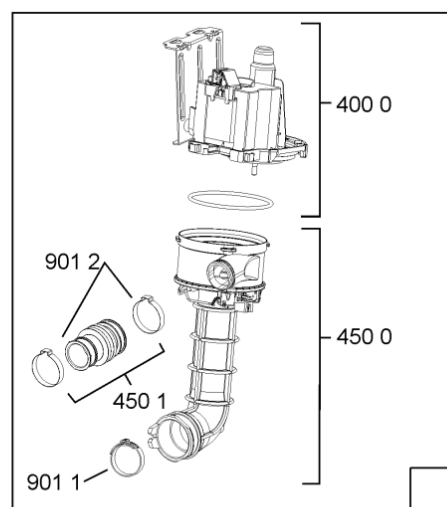

WHR10320

Tavole

400010495106

WHR10320

Lista

Ricambi

| Rif. | Cod.Ricam | Dal S/N | Al S/N | Sostituto | Descrizione | Notizia | Codice |
|------|-----------------------------|---------|--------|------------------------------------|--|---------|--------|
| 1040 | 481010671571 (C00316120) | | | | porta esterna bi regolare | | |
| 1041 | 481240449876 (C00314206) | | | | staffa fiss. pannello | | |
| 1054 | 481072900781 (C00325567) | | | | dima foratura atlantic non mostrado | | |
| 1210 | 481010607759 (C00325618) | | | | controporta iso (odra,lv0-7) | | |
| 1300 | 481010380263 (C00313027) | | | 1 x 481010792430 (C00376319) | ganc.port.movib atlantic | | |
| 1301 | 480140102608 (C00323860) | | | | protezione | | |
| 1310 | 480140102029 (C00311332) | | | 1 x 481010796804 (C00378791) | aggancio, bloccare | | |
| 1600 | 481244089138 (C00328410) | | | | zoccolo (lamiera) | | |
| 1620 | 481010438127 (C00324310) | | | | pannello later. sinistro | | |
| 1621 | 481010438138 (C00324311) | | | | pannello later. destro | | |
| 1622 | 481072629081 (C00325550) | | | | gancio fiss. doppio | | |
| 1704 | 481950218241 (C00333202) | | | | vite in plastica | | |
| 1705 | 481072515891 (C00325543) | | | | battente set (5mm,2x10mm nero) | | |
| 1830 | 481010475355 (C00324542) | | | | traversa | | |
| 1840 | 481010583706 (C00324836) | | | | base raccoglig. | | |
| 1841 | 481240118402 (C00317898) | | | | supporto base raccoglig. | | |