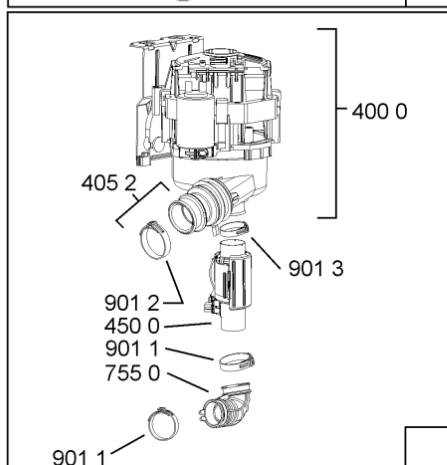

WHR10320

Tavole

400010495106

WHR10320

Lista

Ricambi

| Rif. | Cod.Ricam | Dal S/N | Al S/N | Sostituto | Descrizione | Notizia | Codice |
|------|-----------------------------|---------|--------|------------------------------------|--|---------|--------|
| 1040 | 481010671571 (C00316120) | | | | porta esterna bi regolare | | |
| 1041 | 481240449876 (C00314206) | | | | staffa fiss. pannello | | |
| 1054 | 481072900781 (C00325567) | | | | dima foratura atlantic non mostrado | | |
| 1210 | 481010607759 (C00325618) | | | | controporta iso (odra,lv0-7) | | |
| 1300 | 481010380263 (C00313027) | | | 1 x 481010792430 (C00376319) | ganc.port.movib atlantic | | |
| 1301 | 480140102608 (C00323860) | | | | protezione | | |
| 1310 | 480140102029 (C00311332) | | | 1 x 481010796804 (C00378791) | aggancio, bloccare | | |
| 1600 | 481244089138 (C00328410) | | | | zoccolo (lamiera) | | |
| 1620 | 481010438127 (C00324310) | | | | pannello later. sinistro | | |
| 1621 | 481010438138 (C00324311) | | | | pannello later. destro | | |
| 1622 | 481072629081 (C00325550) | | | | gancio fiss. doppio | | |
| 1704 | 481950218241 (C00333202) | | | | vite in plastica | | |
| 1705 | 481072515891 (C00325543) | | | | battente set (5mm,2x10mm nero) | | |
| 1830 | 481010475355 (C00324542) | | | | traversa | | |
| 1840 | 481010583706 (C00324836) | | | | base raccoglig. | | |
| 1841 | 481240118402 (C00317898) | | | | supporto base raccoglig. | | |