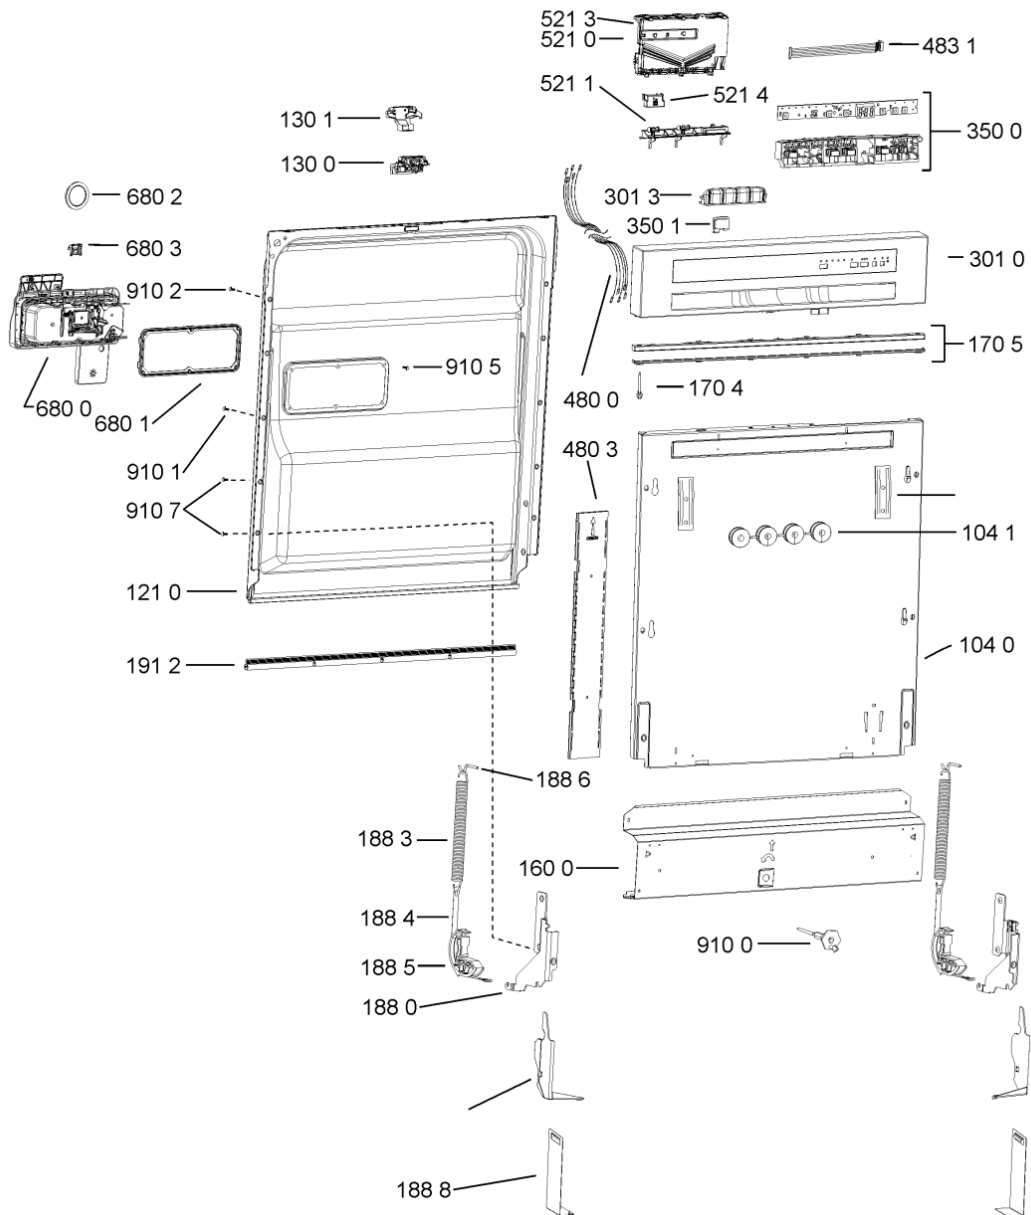

WHR19086

Tavole

400010621844

WHR19086

Lista

Ricambi

| Rif. | Cod.Ricam | Dal S/N | Al S/N | Sostituto | Descrizione | Notizia | Codice |
|------|-----------------------------|---------|--------|------------------------------------|--|---------|--------|
| 1040 | 481010671571 (C00316120) | | | | porta esterna bi regolare | | |
| 1041 | 481240449876 (C00314206) | | | | staffa fiss. pannello | | |
| 1054 | 481072900781 (C00325567) | | | | dima foratura atlantic non mostrado | | |
| 1210 | 481010607759 (C00325618) | | | | controporta iso (odra,lv0-7) | | |
| 1300 | 481010380263 (C00313027) | | | 1 x 481010792430 (C00376319) | ganc.port.movib atlantic | | |
| 1301 | 480140102608 (C00323860) | | | | protezione | | |
| 1310 | 480140102029 (C00311332) | | | 1 x 481010796804 (C00378791) | aggancio, bloccare | | |
| 1600 | 481244089138 (C00328410) | | | | zoccolo (lamiera) | | |
| 1620 | 481010438127 (C00324310) | | | | pannello later. sinistro | | |
| 1621 | 481010438138 (C00324311) | | | | pannello later. destro | | |
| 1622 | 481072629081 (C00325550) | | | | gancio fiss. doppio | | |
| 1704 | 481950218241 (C00333202) | | | | vite in plastica | | |
| 1705 | 481072515891 (C00325543) | | | | battente set (5mm,2x10mm nero) | | |
| 1830 | 481010475355 (C00324542) | | | | traversa | | |
| 1840 | 481010583706 (C00324836) | | | | base raccoglig. | | |
| 1841 | 481240118402 (C00317898) | | | | supporto base raccoglig. | | |