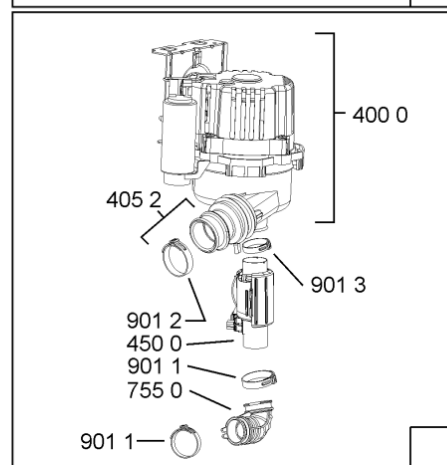

WHR10320

Tavole

400010495106

WHR10320

Lista

Ricambi

| Rif. | Cod.Ricam | Dal S/N | Al S/N | Sostituto | Descrizione | Notizia | Codice |
|------|-----------------------------|---------|--------|------------------------------------|--|---------|--------|
| 1040 | 481010671571 (C00316120) | | | | porta esterna bi regolare | | |
| 1041 | 481240449876 (C00314206) | | | | staffa fiss. pannello | | |
| 1054 | 481072900781 (C00325567) | | | | dima foratura atlantic non mostrado | | |
| 1210 | 481010607759 (C00325618) | | | | controporta iso (odra,lv0-7) | | |
| 1300 | 481010380263 (C00313027) | | | 1 x 481010792430 (C00376319) | ganc.port.movib atlantic | | |
| 1301 | 480140102608 (C00323860) | | | | protezione | | |
| 1310 | 480140102029 (C00311332) | | | 1 x 481010796804 (C00378791) | aggancio, bloccare | | |
| 1600 | 481244089138 (C00328410) | | | | zoccolo (lamiera) | | |
| 1620 | 481010438127 (C00324310) | | | | pannello later. sinistro | | |
| 1621 | 481010438138 (C00324311) | | | | pannello later. destro | | |
| 1622 | 481072629081 (C00325550) | | | | gancio fiss. doppio | | |
| 1704 | 481950218241 (C00333202) | | | | vite in plastica | | |
| 1705 | 481072515891 (C00325543) | | | | battente set (5mm,2x10mm nero) | | |
| 1830 | 481010475355 (C00324542) | | | | traversa | | |
| 1840 | 481010583706 (C00324836) | | | | base raccoglig. | | |
| 1841 | 481240118402 (C00317898) | | | | supporto base raccoglig. | | |