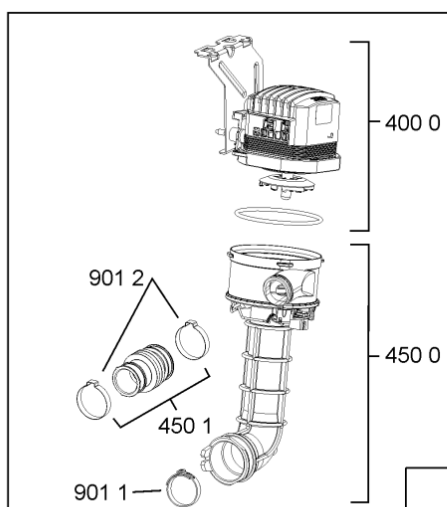

WHR10320

Tavole

400010495106

WHR10320

Lista

Ricambi

| Rif. | Cod.Ricam | Dal S/N | Al S/N | Sostituto | Descrizione | Notizia | Codice |
|------|-----------------------------|---------|--------|------------------------------------|--|---------|--------|
| 1040 | 481010671571 (C00316120) | | | | porta esterna bi regolare | | |
| 1041 | 481240449876 (C00314206) | | | | staffa fiss. pannello | | |
| 1054 | 481072900781 (C00325567) | | | | dima foratura atlantic non mostrado | | |
| 1210 | 481010607759 (C00325618) | | | | controporta iso (odra,lv0-7) | | |
| 1300 | 481010380263 (C00313027) | | | 1 x 481010792430 (C00376319) | ganc.port.movib atlantic | | |
| 1301 | 480140102608 (C00323860) | | | | protezione | | |
| 1310 | 480140102029 (C00311332) | | | 1 x 481010796804 (C00378791) | aggancio, bloccare | | |
| 1600 | 481244089138 (C00328410) | | | | zoccolo (lamiera) | | |
| 1620 | 481010438127 (C00324310) | | | | pannello later. sinistro | | |
| 1621 | 481010438138 (C00324311) | | | | pannello later. destro | | |
| 1622 | 481072629081 (C00325550) | | | | gancio fiss. doppio | | |
| 1704 | 481950218241 (C00333202) | | | | vite in plastica | | |
| 1705 | 481072515891 (C00325543) | | | | battente set (5mm,2x10mm nero) | | |
| 1830 | 481010475355 (C00324542) | | | | traversa | | |
| 1840 | 481010583706 (C00324836) | | | | base raccoglig. | | |
| 1841 | 481240118402 (C00317898) | | | | supporto base raccoglig. | | |