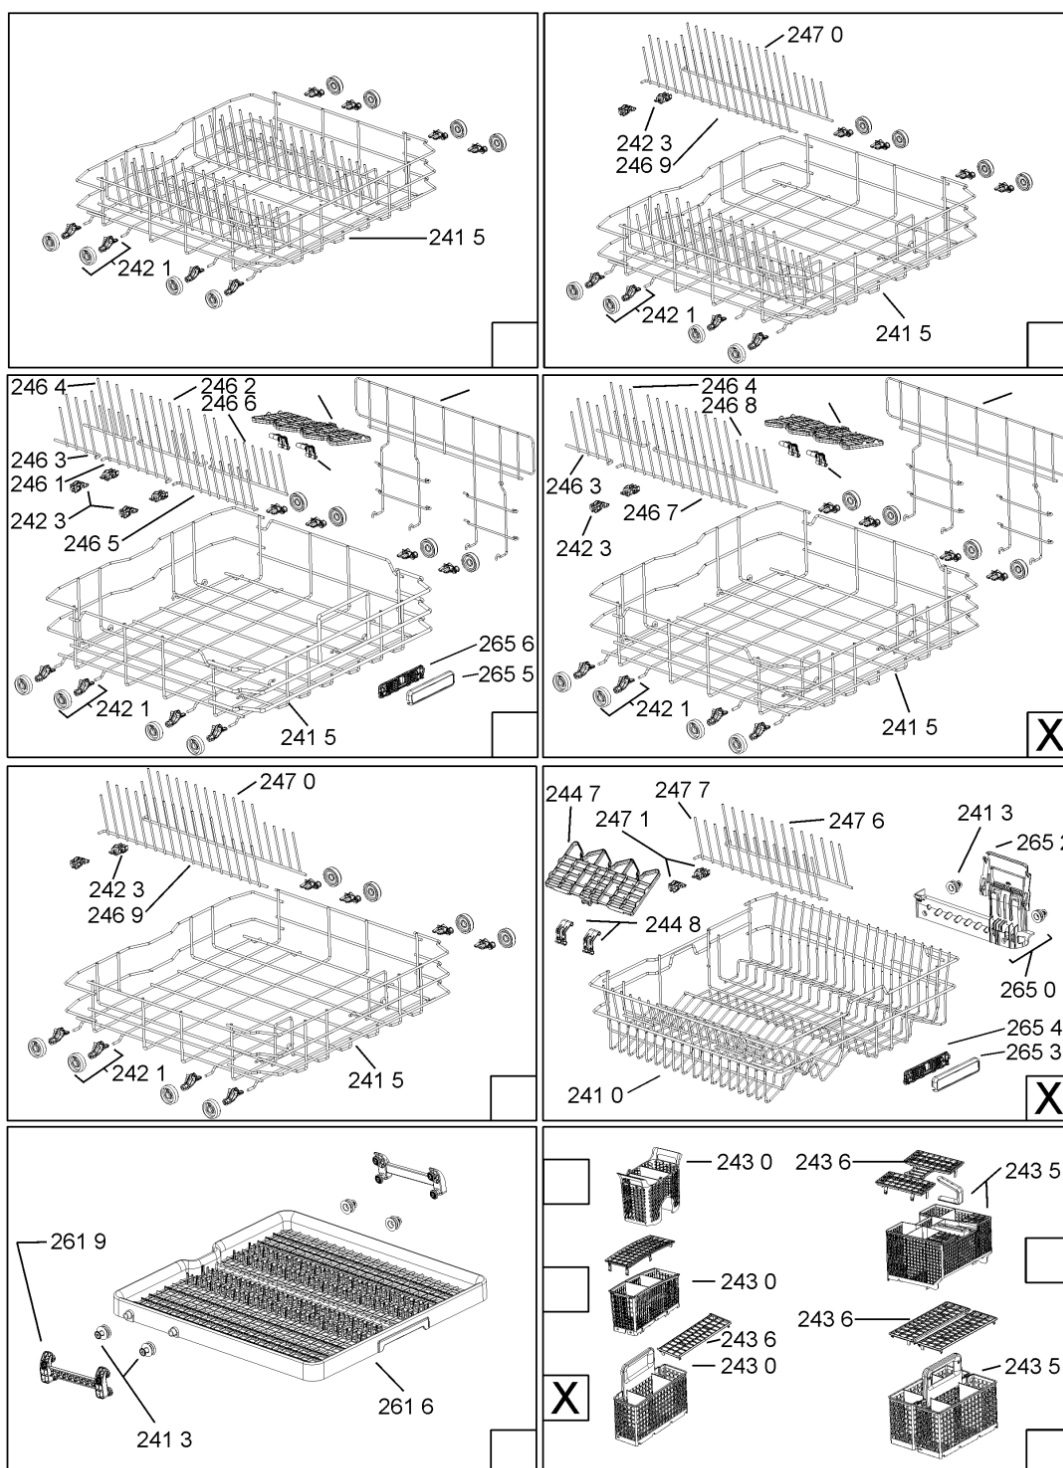

WHR10320

Lista

Ricambi

Rif.	Cod.Ricam	Dal S/N	Al S/N	Sostituto	Descrizione	Notizia	Codice
9935	481010604844 (C00324988)				imbuto sale, grigio ikea		
999	C00347414				tabella elettronica whp		
999	C00347406				codici errore whp		
999	C00347415				testprogram whp		
999	C00559026				caratt. tecniche whp		
999	C00348272				schema funzionale whp		

WHR10643

Tavole

400010662721