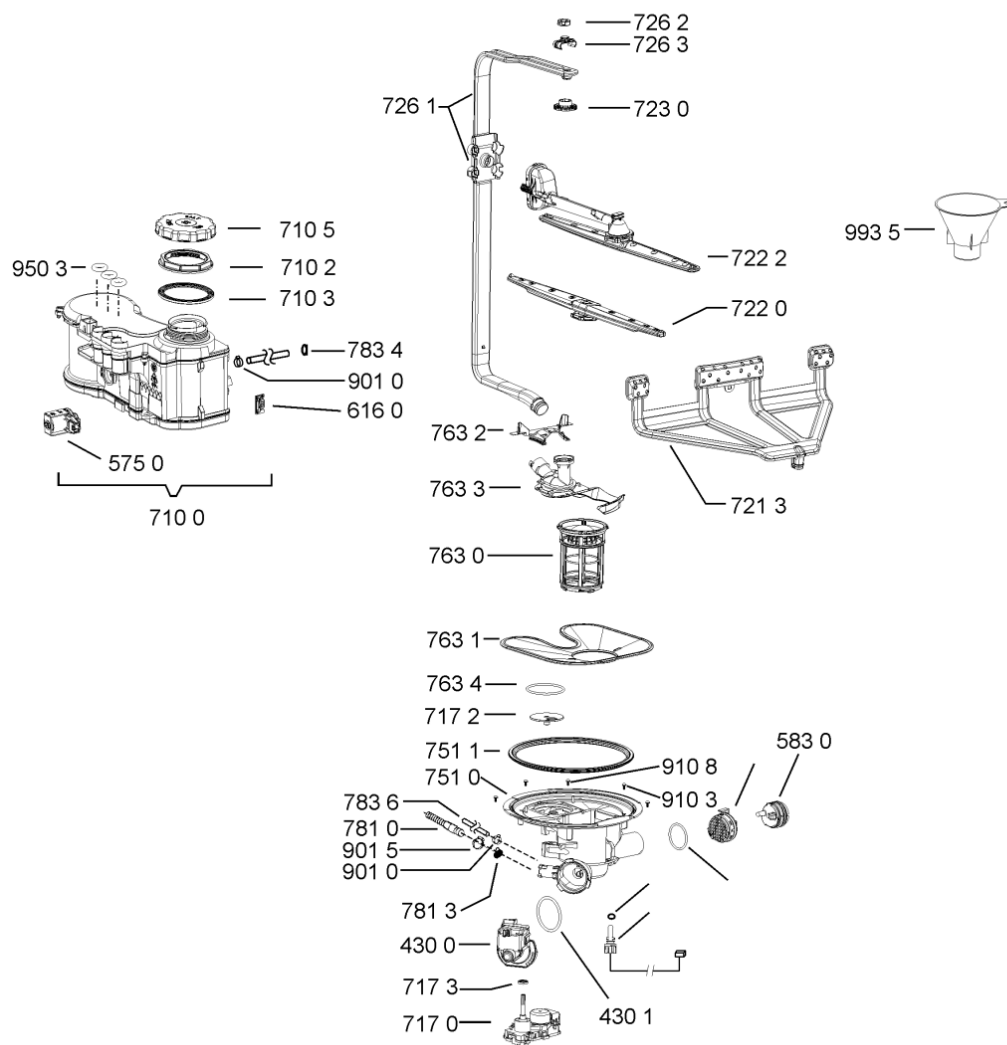

Whirlpool

Sigla Modello:

ADG 8777 WH

ADG 8777 WH

Codice commerciale:

851177729020

851177729020

KitchenAid

Whirlpool

Hotpoint

Bauknecht

i INDESIT

LA PRESENTE DOCUMENTAZIONE SI RIVOLGE SOLO A TECNICI QUALIFICATI CHE SONO A CONOSCENZA DELLE RISPETTIVE NORME DI SICUREZZA. SOGGETTA A MODIFICHE

WHR10319

Tavole

400010539886

1850	481250518418 (C00311544)		piedino regolabile	
1851	481252898004 (C00318701)		perno regol. ruota post.	
1852	481010195606 (C00323899)		pattino ruota post.	
1853	481010195605 (C00323898)		ingranaggio regol. ruota	
1854	481252898001 (C00315507)		ruota posteriore	
1880	481010519781 (C00324809)	1 x 481010517344 (C00314205)	cerniera sinistro, standard	n4519k07
1880	481010650511 (C00325892)	1 x 481010519783 (C00324810)	cerniera destro, mont.	
1883	481249238362 (C00311639)		molla tensione porta	
1884	481240118707 (C00311072)		banda scorrimento	
1885	481240448746 (C00311044)		blocchetto frizione porta	
1886	481240468023 (C00311951)		aggancio molla porta	
1888	481010395009 (C00324120)		copricerniera destro	
1888	481010392538 (C00324110)		copricerniera sinistro	
1910	481246668564 (C00311041)		guarnizione porta	
1912	481246668912 (C00313059)		guarnizione porta inferiore (tcp)	
2030	481246648051 (C00330893)		isolante vasca	
2410	481010625405 (C00325732)	1 x 481010625404 (C00325731)	cestello superiore obi vbl,2fold grey ik	
2413	481010600234 (C00324950)		ruota clip grigio ikea	
2415	481010625362 (C00325729)		cestello inferiore obi 2,4fold,grigio ik	