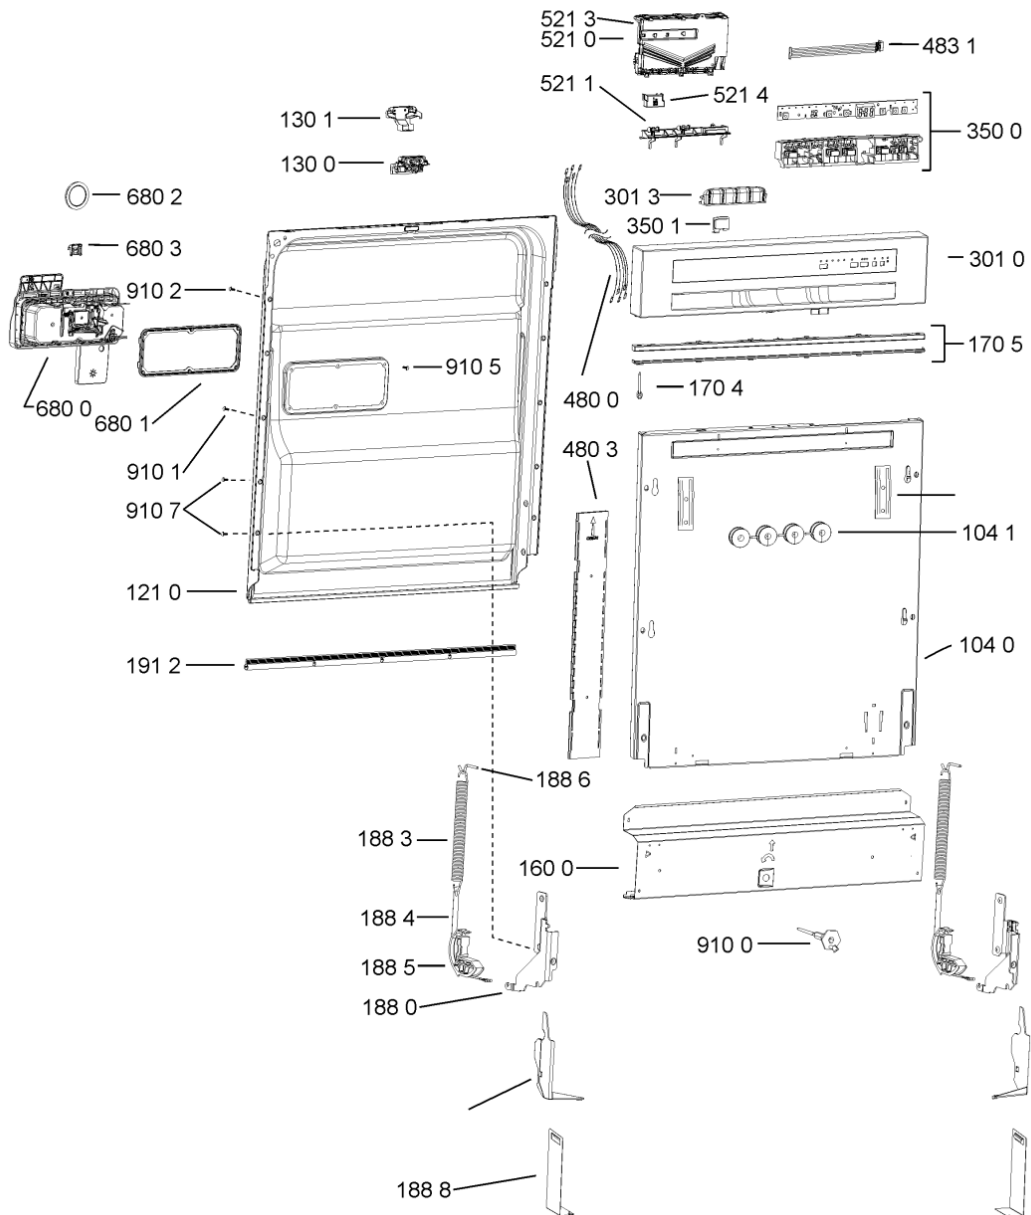

WHR10679

Lista

Ricambi

Rif.	Cod.Ricam	Dal S/N	Al S/N	Sostituto	Descrizione	Notizia	Codice
9935	481010604844 (C00324988)				imbuto sale, grigio ikea		

WHR19086

Tavole

400010621844

WHR19086