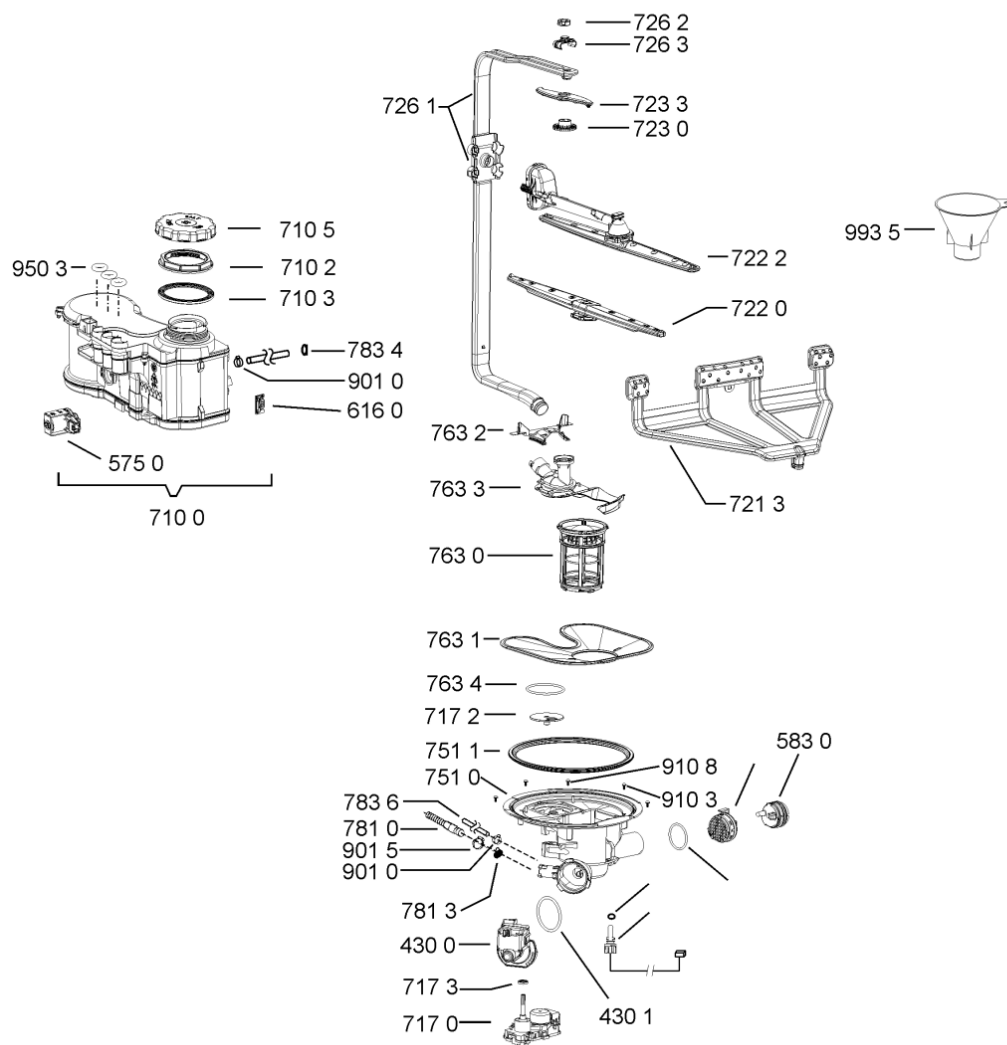

WHR11258

Lista

Ricambi

Rif.	Cod.Ricam	Dal S/N	Al S/N	Sostituto	Descrizione	Notizia	Codice
9109	481240118706 (C00314583)				vite 2,5x15-h		
9500	481072793721 (C00319025)				fascetta short side panel, grey		
9502	481246668573 (C00330914)				guarnizione sup. vasca, grigio		
9503	480140102389 (C00313077)				guarniz.anello, t/p softener		
9931	481246678388 (C00319875)				foglio protezione vapori		
9935	481010604844 (C00324988)				imbuto sale, grigio ikea		

WHR19288

Tavole

400010766432

WHR19288

Lista

Ricambi

Rif.	Cod.Ricam	Dal S/N	Al S/N	Sostituto	Descrizione	Notizia	Codice
1040	481010671571 (C00316120)				porta esterna bi regolare		
1041	481240449876 (C00314206)				staffa fiss. pannello		
1042	481240448633 (C00314190)				staffa aggancio pannello		
1054	481072900781 (C00325567)				dima foratura atlantic non mostrado		
1210	481010607759 (C00325618)				controporta iso (odra,lv0-7)		
1300	481010574865 (C00383064)				ganc.port.movib emz, emea		
1310	480140102029 (C00311332)			1 x 481010796804 (C00378791)	aggancio, bloccare		
1600	481244089138 (C00328410)				zoccolo (lamiera)		
1620	481010395458 (C00324125)				pannello later. sinistro, tubo vent		
1621	481010438138 (C00324311)				pannello later. destro		
1622	481072629081 (C00325550)				gancio fiss. doppio		
1830	481010475355 (C00324542)				traversa		
1840	481010583706 (C00324836)				base raccoglig.		
1841	481240118402 (C00317898)				supporto base raccoglig.		
1850	481250518418 (C00311544)				pedino regolabile		
1851	481252898004 (C00318701)				perno regol. ruota post.		