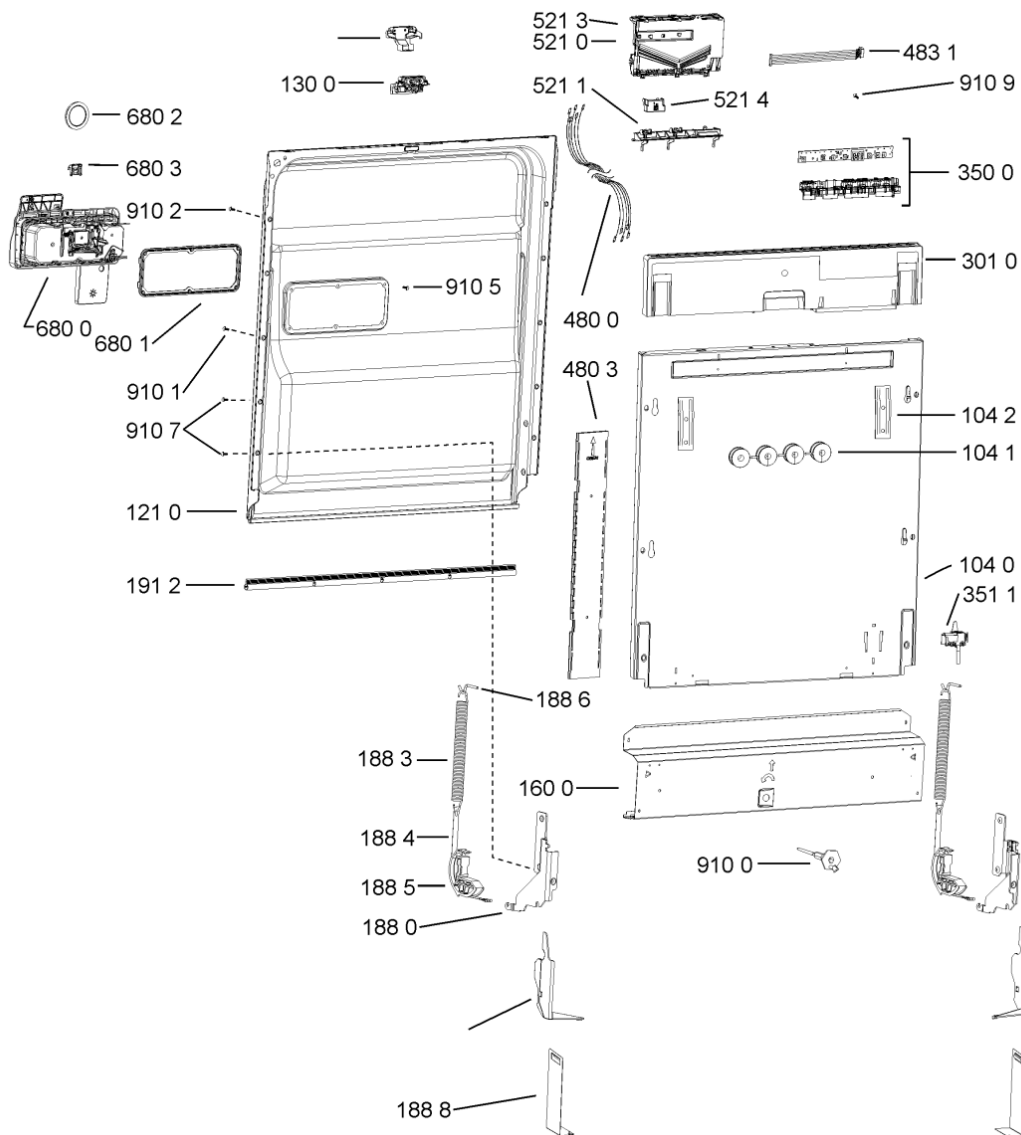

WHR10717

Tavole

400010621901