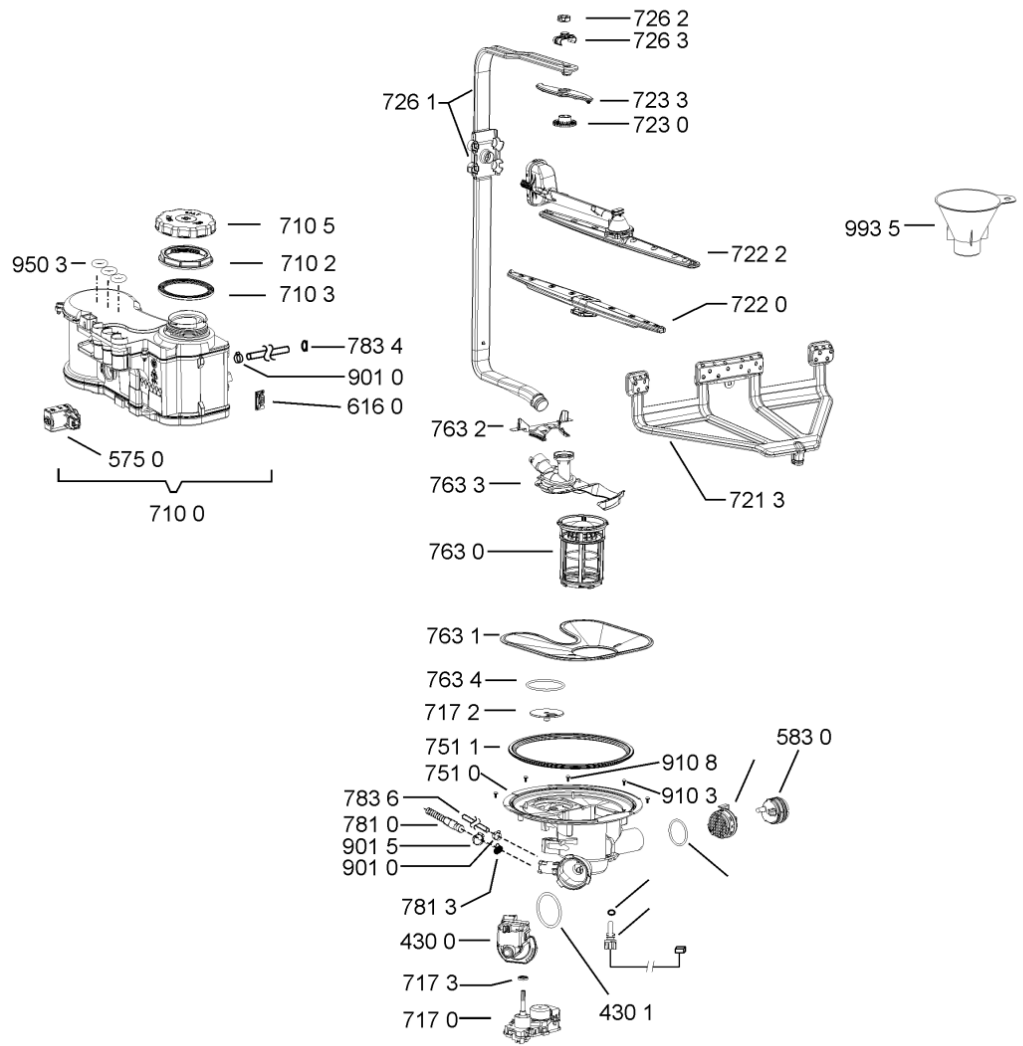

WHR19086

Lista

Ricambi

Rif.	Cod.Ricam	Dal S/N	Al S/N	Sostituto	Descrizione	Notizia	Codice
9105	481250218739 (C00318399)				vite 3,5x8 tx15		
9107	481250218397 (C00314887)				vite inox a2 m 5x14 tx20		
9108	481250218389 (C00345781)				vite nera 5x20		
9109	480140102832 (C00323870)				vite ,5x13 (1pz)		
9500	481072793721 (C00319025)				fascetta short side panel, grey		
9502	481246668573 (C00330914)				guarnizione sup. vasca, grigio		
9503	480140102389 (C00313077)				guarniz.anello, t/p softener		
9931	481246678388 (C00319875)				foglio protezione vapori		
9935	481010604844 (C00324988)				imbuto sale, grigio ikea		

WHR19288

Tavole

400010766432

WHR19288

Lista

Ricambi

Rif.	Cod.Ricam	Dal S/N	Al S/N	Sostituto	Descrizione	Notizia	Codice
1040	481010671571 (C00316120)				porta esterna bi regolare		
1041	481240449876 (C00314206)				staffa fiss. pannello		
1054	481072900781 (C00325567)				dima foratura atlantic non mostrado		
1210	481010607759 (C00325618)				controporta iso (odra,lv0-7)		
1300	481010574865 (C00383064)				ganc.port.movib emz, emea		
1301	480140102608 (C00323860)				protezione		
1310	480140102029 (C00311332)			1 x 481010796804 (C00378791)	aggancio, bloccare		
1600	481244089138 (C00328410)				zoccolo (lamiera)		
1620	481010395458 (C00324125)				pannello later. sinistro, tubo vent		
1621	481010438138 (C00324311)				pannello later. destro		
1622	481072629081 (C00325550)				gancio fiss. doppio		
1704	481950218241 (C00333202)				vite in plastica		
1705	481072515891 (C00325543)				battente set (5mm,2x10mm nero)		
1830	481010475355 (C00324542)				traversa		
1840	481010583706 (C00324836)				base raccoglig.		
1841	481240118402 (C00317898)				supporto base raccoglig.		