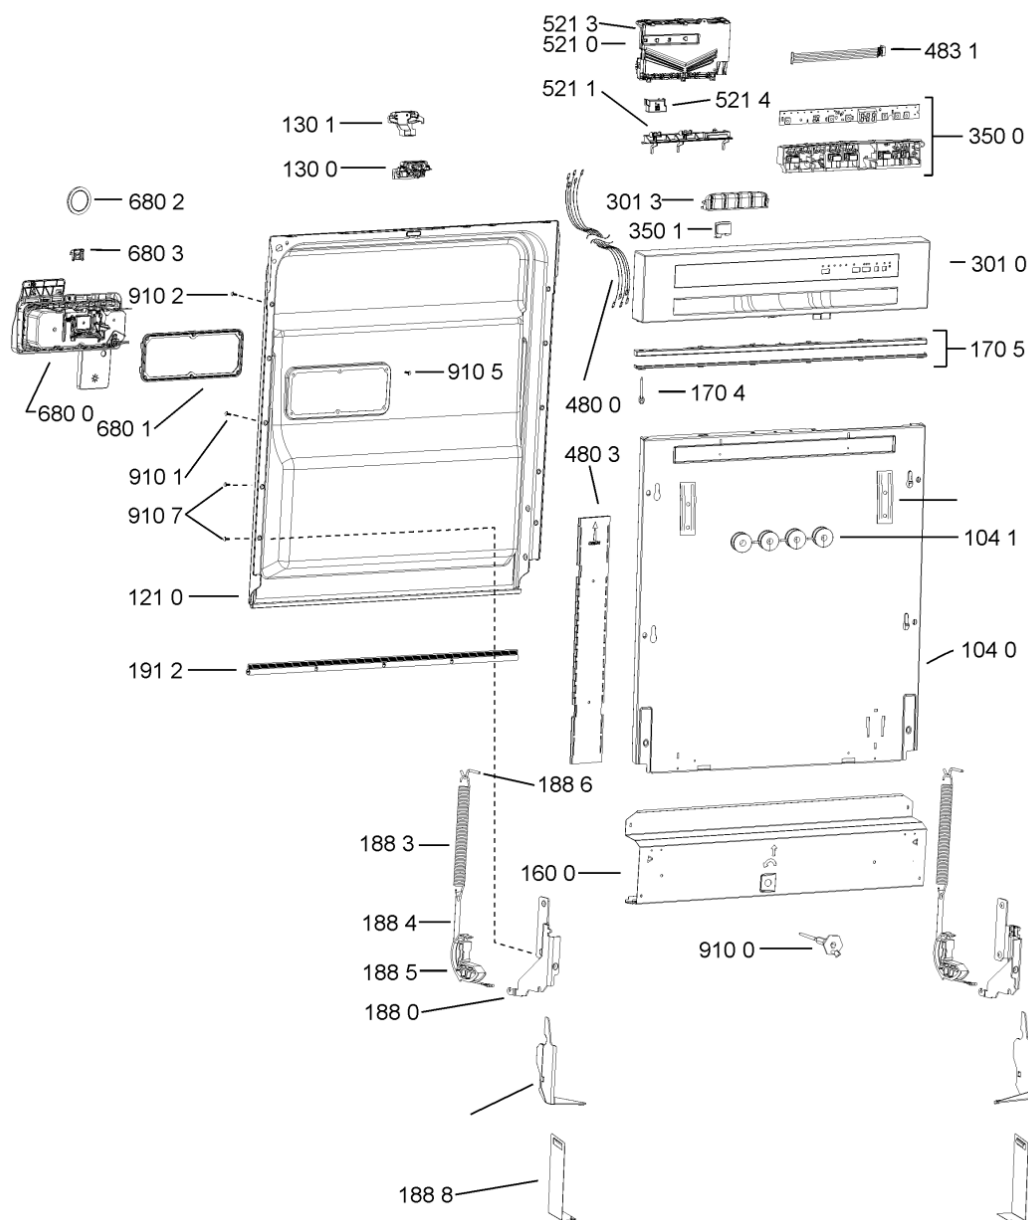

WHR19086

Tavole

400010621844