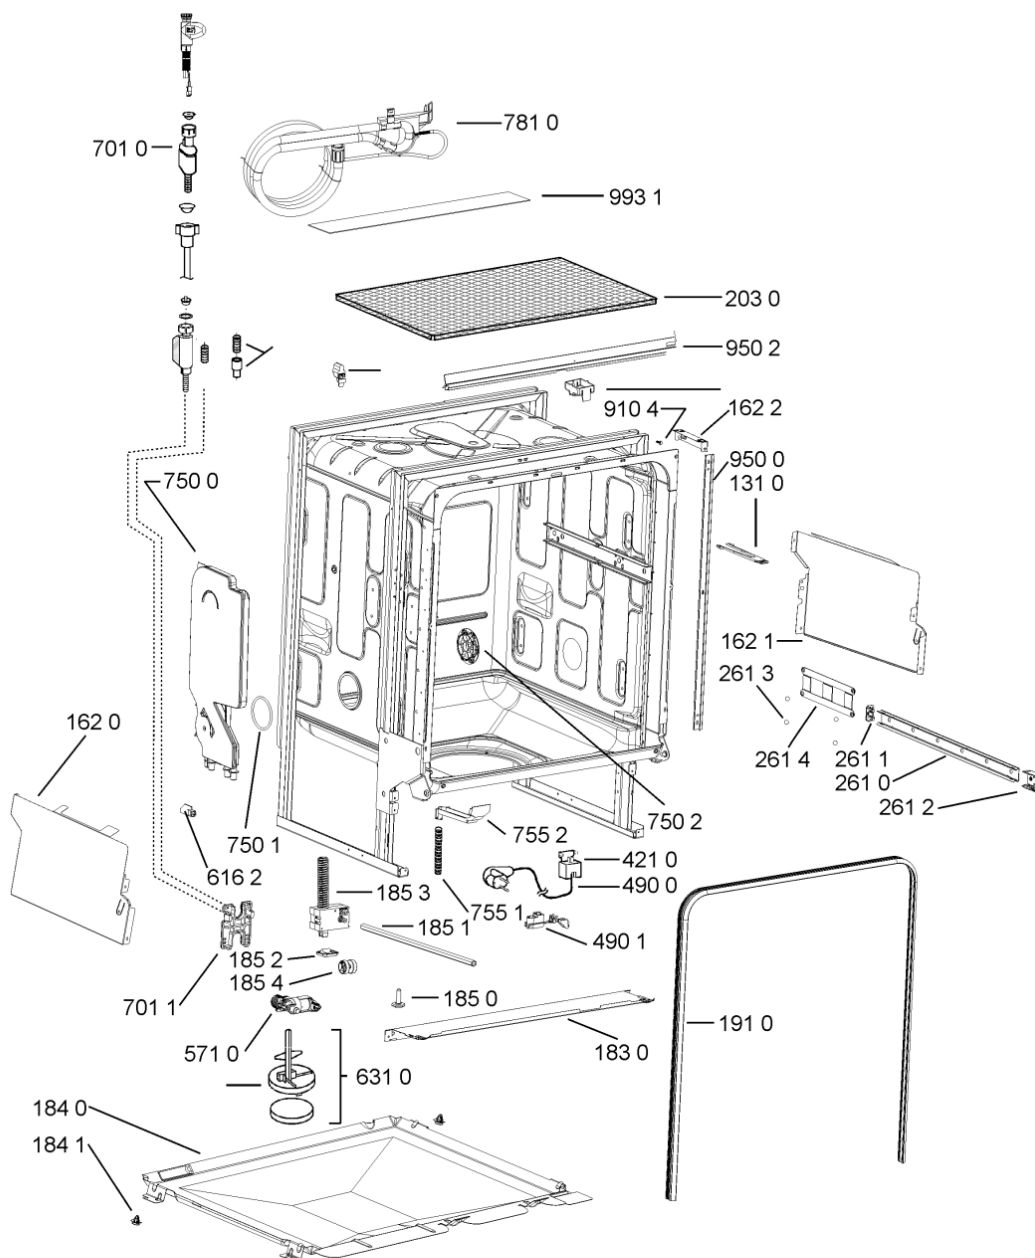

WHR11258

Tavole

400010456782

WHR11258

Lista

Ricambi

Rif.	Cod.Ricam	Dal S/N	Al S/N	Sostituto	Descrizione	Notizia	Codice
1040	481010671571 (C00316120)				porta esterna bi regolare		
1041	481240449876 (C00314206)				staffa fiss. pannello		
1054	481072900781 (C00325567)				dima foratura atlantic non mostrado		
1210	481010607759 (C00325618)				controporta iso (odra,lv0-7)		
1300	481010574865 (C00383064)				ganc.port.movib emz, emea		
1301	480140102608 (C00323860)				protezione		
1310	480140102029 (C00311332)			1 x 481010796804 (C00378791)	aggancio, bloccare		
1600	481244089138 (C00328410)				zoccolo (lamiera)		
1620	481010395458 (C00324125)				pannello later. sinistro, tubo vent		
1621	481010438138 (C00324311)				pannello later. destro		
1622	481072629081 (C00325550)				gancio fiss. doppio		
1704	481950218241 (C00333202)				vite in plastica		
1705	481072515891 (C00325543)				battente set (5mm,2x10mm nero)		
1830	481010475355 (C00324542)				traversa		
1840	481010583706 (C00324836)				base raccoglig.		
1841	481240118402 (C00317898)				supporto base raccoglig.		